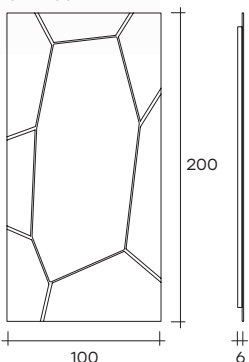

silica

Arik Levy

modello registrato
registered model

Specchio da parete o da terra con cornice in vetro da 6 mm fuso a gran fuoco e retroargentato, con texture ottenuta da un decoro artigianale realizzato a mano. Specchio piano da 5 mm. Telaio posteriore in metallo verniciato. Possibilità di appendimento in verticale od orizzontale.

Hanging or leaning mirror with 6 mm-thick high-temperature fused and back-silvered glass frame, with texture achieved through a handcrafted decoration. 5 mm-thick flat mirror. Painted metal rear frame. It can be hung horizontally or vertically.

SILQ100

SILR200

SILQ200

SILR240

DIMENSIONI _ DIMENSIONS

SILQ100

L 100 x P 6 x H 100 cm
L 39 3/8" x W 2 3/8" x H 39 3/8"

28
56
0,32

SILQ200°

L 200 x P 6 x H 200 cm
L 78 3/4" x W 2 3/8" x H 78 3/4"

104
192
1,4

SILR200°

L 100 x P 6 x H 200 cm
L 39 3/8" x W 2 3/8" x H 78 3/4"

54
105
0,66

SILR240°

L 155 x P 6 x H 240 cm
L 61" x W 2 3/8" x H 94 1/2"