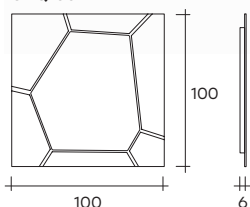

silica

Arik Levy

modello registrato
registered model

Specchio da parete o da terra con cornice in vetro da 6 mm fuso a gran fuoco e retroargentato, con texture ottenuta da un decoro artigianale realizzato a mano. Specchio piano da 5 mm. Telaio posteriore in metallo verniciato. Possibilità di appendimento in verticale od orizzontale.

Hanging or leaning mirror with 6 mm-thick high-temperature fused and back-silvered glass frame, with texture achieved through a handcrafted decoration. 5 mm-thick flat mirror. Painted metal rear frame. It can be hung horizontally or vertically.

SILQ100

SILR200

SILQ200

SILR240

DIMENSIONI _ DIMENSIONS

SILQ100

L 100 x P 6 x H 100 cm
L 39 3/8" x W 2 3/8" x H 39 3/8"

28
56
0,32

SILQ200°

L 200 x P 6 x H 200 cm
L 78 3/4" x W 2 3/8" x H 78 3/4"

104
192
1,4

SILR200°

L 100 x P 6 x H 200 cm
L 39 3/8" x W 2 3/8" x H 78 3/4"

54
105
0,66

SILR240°

L 155 x P 6 x H 240 cm
L 61" x W 2 3/8" x H 94 1/2"