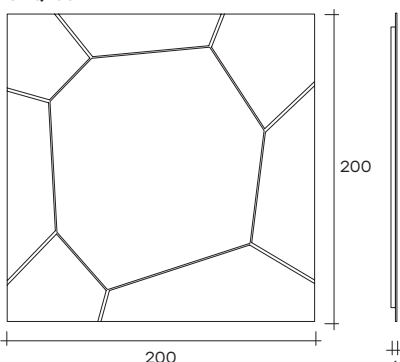

silica

Arik Levy

modello registrato
registered model

Specchio da parete o da terra con cornice in vetro da 6 mm fuso a gran fuoco e retroargentato, con texture ottenuta da un decoro artigianale realizzato a mano. Specchio piano da 5 mm. Telaio posteriore in metallo verniciato. Possibilità di appendimento in verticale od orizzontale.

Hanging or leaning mirror with 6 mm-thick high-temperature fused and back-silvered glass frame, with texture achieved through a handcrafted decoration. 5 mm-thick flat mirror. Painted metal rear frame. It can be hung horizontally or vertically.

SILQ100

SILR200

SILQ200

SILR240

DIMENSIONI _ DIMENSIONS

SILQ100

L 100 x P 6 x H 100 cm
L 39 3/8" x W 2 3/8" x H 39 3/8"

28
56
0,32

SILQ200°

L 200 x P 6 x H 200 cm
L 78 3/4" x W 2 3/8" x H 78 3/4"

104
192
1,4

SILR200°

L 100 x P 6 x H 200 cm
L 39 3/8" x W 2 3/8" x H 78 3/4"

54
105
0,66

SILR240°

L 155 x P 6 x H 240 cm
L 61" x W 2 3/8" x H 94 1/2"