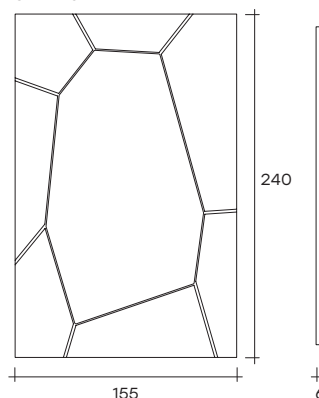

silica

Arik Levy

modello registrato
registered model

Specchio da parete o da terra con cornice in vetro da 6 mm fuso a gran fuoco e retroargentato, con texture ottenuta da un decoro artigianale realizzato a mano. Specchio piano da 5 mm. Telaio posteriore in metallo verniciato. Possibilità di appendimento in verticale od orizzontale.

Hanging or leaning mirror with 6 mm-thick high-temperature fused and back-silvered glass frame, with texture achieved through a handcrafted decoration. 5 mm-thick flat mirror. Painted metal rear frame. It can be hung horizontally or vertically.

SILQ100

SILR200

SILQ200

SILR240

DIMENSIONI _ DIMENSIONS

SILQ100

L 100 x P 6 x H 100 cm
L 39 3/8" x W 2 3/8" x H 39 3/8"

28
56
0,32

SILQ200°

L 200 x P 6 x H 200 cm
L 78 3/4" x W 2 3/8" x H 78 3/4"

104
192
1,4

SILR200°

L 100 x P 6 x H 200 cm
L 39 3/8" x W 2 3/8" x H 78 3/4"

54
105
0,66

SILR240°

L 155 x P 6 x H 240 cm
L 61" x W 2 3/8" x H 94 1/2"