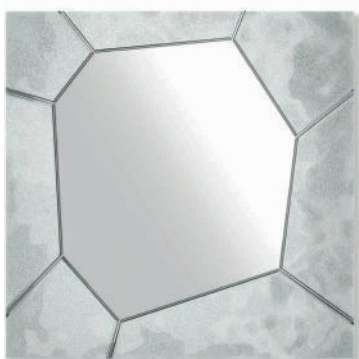

silica

Arik Levy

modello registrato
registered model

Specchio da parete o da terra con cornice in vetro da 6 mm fuso a gran fuoco e retroargentato, con texture ottenuta da un decoro artigianale realizzato a mano. Specchio piano da 5 mm. Telaio posteriore in metallo verniciato. Possibilità di appendimento in verticale od orizzontale.

Hanging or leaning mirror with 6 mm-thick high-temperature fused and back-silvered glass frame, with texture achieved through a handcrafted decoration. 5 mm-thick flat mirror. Painted metal rear frame. It can be hung horizontally or vertically.

SILQ100

SILR200

SILQ200

SILR240

DIMENSIONI _ DIMENSIONS

SILQ100

L 100 x P 6 x H 100 cm
L 39 3/8" x W 2 3/8" x H 39 3/8"

28
56
0,32