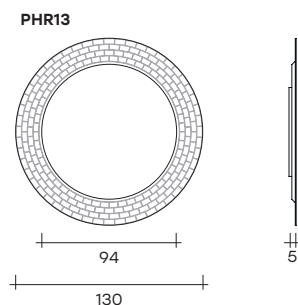

# pasha

Dainelli Studio

modello registrato  
registered model

Specchio da parete o da terra costituito da cornice in vetro fuso a gran fuoco da 6 mm retroargentato con decoro a rilievo. Disponibile nelle finiture standard, fumè o bronzo. Specchio piano da 5 mm disponibile nelle finiture neutro, fumè o bronzo. Telaio posteriore in metallo verniciato. Possibilità di appendimento in orizzontale o verticale.

Hanging or leaning mirror with 6 mm thick high-temperature fused back silvered glass frame with relief decorations. Available in standard, smoked or bronze finish. 5 mm flat mirror available in neutral, smoked or bronze finish. Rear frame made of painted metal. It can be hung horizontally or vertically.

## DIMENSIONI \_ DIMENSIONS

### PH2211°

L 222 x P 5 x H 113 cm  
L 87 3/8" x W 2" x H 44 1/2"