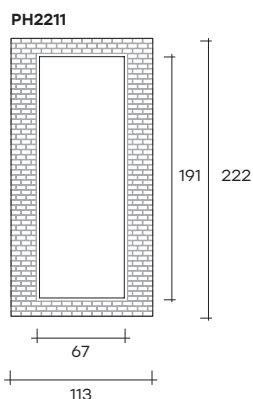

# pasha

Dainelli Studio

modello registrato  
registered model

Specchio da parete o da terra costituito da cornice in vetro fuso a gran fuoco da 6 mm retroargentato con decoro a rilievo. Disponibile nelle finiture standard, fumè o bronzo. Specchio piano da 5 mm disponibile nelle finiture neutro, fumè o bronzo. Telaio posteriore in metallo verniciato. Possibilità di appendimento in orizzontale o verticale.

Hanging or leaning mirror with 6 mm thick high-temperature fused back silvered glass frame with relief decorations. Available in standard, smoked or bronze finish. 5 mm flat mirror available in neutral, smoked or bronze finish. Rear frame made of painted metal. It can be hung horizontally or vertically.

## DIMENSIONI \_ DIMENSIONS

### PH2211°

L 222 x P 5 x H 113 cm  
L 87 3/8" x W 2" x H 44 1/2"