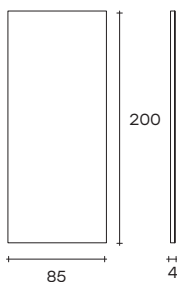

magnifico

Marcel Wanders

modello registrato
registered model

Specchio da terra o da parete con cornice in vetro curvato da 6 mm retroargentato, nelle varianti tonda o sagomata; specchio piano da 5 mm. Lo specchio è disponibile sia in versione fissa (art. MGT132 - MGS128), sia in versione modulare (art. MGT102; MGS98) con la possibilità di creare composizioni variabili in larghezza aggiungendo moduli specchio rettangolari.

Hanging or leaning mirror with 6 mm-thick curved and back-silvered glass frame, available in rounded or shaped version; 5 mm-thick flat mirror. Mirror available both in fixed (art. MGT132 - MGS128) and modular version (art. MGT102; MGS98), with the possibility to set-up variable compositions in width through the addition of rectangular modules.

MGR85

MGR100

DIMENSIONI _ DIMENSIONS

MGT132

L 132 x P 12 x H 200 cm
L 52" x W 4 3/4" x H 78 3/4"

MGT102

L 102 x P 12 x H 200 cm
L 40 3/16" x W 4 3/4" x H 78 3/4"

MGS128

L 128 x P 12 x H 200 cm
L 50 3/8" x W 4 3/4" x H 78 3/4"

MGS98

L 98 x P 12 x H 200 cm
L 38 9/16" x W 4 3/4" x H 78 3/4"

DIMENSIONI MODULO SPECCHIO CENTRALE_ CENTRAL MODULE DIMENSIONS

MGR70

L 70 x P 4 x H 200 cm
L 27 7/16" x W 1 9/16" x H 78 3/4"