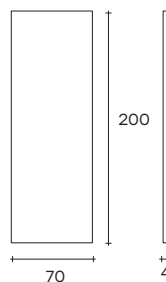

magnifico

Marcel Wanders

modello registrato
registered model

Specchio da terra o da parete con cornice in vetro curvato da 6 mm retroargentato, nelle varianti tonda o sagomata; specchio piano da 5 mm. Lo specchio è disponibile sia in versione fissa (art. MGT132 - MGS128), sia in versione modulare (art. MGT102; MGS98) con la possibilità di creare composizioni variabili in larghezza aggiungendo moduli specchio rettangolari.

Hanging or leaning mirror with 6 mm-thick curved and back-silvered glass frame, available in rounded or shaped version; 5 mm-thick flat mirror. Mirror available both in fixed (art. MGT132 - MGS128) and modular version (art. MGT102; MGS98), with the possibility to set-up variable compositions in width through the addition of rectangular modules.

MGR85

MGR100

DIMENSIONI _ DIMENSIONS

MGT132

L 132 x P 12 x H 200 cm
L 52" x W 4 3/4" x H 78 3/4"

MGT102

L 102 x P 12 x H 200 cm
L 40 3/16" x W 4 3/4" x H 78 3/4"

MGS128

L 128 x P 12 x H 200 cm
L 50 3/8" x W 4 3/4" x H 78 3/4"

MGS98

L 98 x P 12 x H 200 cm
L 38 9/16" x W 4 3/4" x H 78 3/4"

DIMENSIONI MODULO SPECCHIO CENTRALE_ CENTRAL MODULE DIMENSIONS

MGR70

L 70 x P 4 x H 200 cm
L 27 7/16" x W 1 9/16" x H 78 3/4"