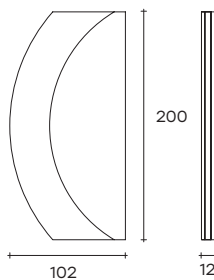

VERSIONE MODULARE MODULAR VERSION

MGT102