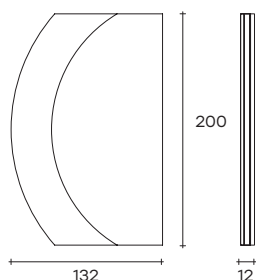

VERSIONE FISSA FIXED VERSION

MGT132