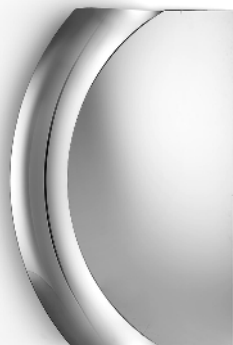

magnifico

Marcel Wanders

modello registrato
registered model

Specchio da terra o da parete con cornice in vetro curvato da 6 mm retroargentato, nelle varianti tonda o sagomata; specchio piano da 5 mm. Lo specchio è disponibile sia in versione fissa (art. MGT132 - MGS128), sia in versione modulare (art. MGT102; MGS98) con la possibilità di creare composizioni variabili in larghezza aggiungendo moduli specchio rettangolari.

Hanging or leaning mirror with 6 mm-thick curved and back-silvered glass frame, available in rounded or shaped version; 5 mm-thick flat mirror. Mirror available both in fixed (art. MGT132 - MGS128) and modular version (art. MGT102; MGS98), with the possibility to set-up variable compositions in width through the addition of rectangular modules.