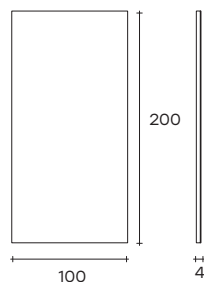

magnifico

Marcel Wanders

modello registrato
registered model

Specchio da terra o da parete con cornice in vetro curvato da 6 mm retroargentato, nelle varianti tonda o sagomata; specchio piano da 5 mm. Lo specchio è disponibile sia in versione fissa (art. MGT132 - MGS128), sia in versione modulare (art. MGT102; MGS98) con la possibilità di creare composizioni variabili in larghezza aggiungendo moduli specchio rettangolari.

Hanging or leaning mirror with 6 mm-thick curved and back-silvered glass frame, available in rounded or shaped version; 5 mm-thick flat mirror. Mirror available both in fixed (art. MGT132 - MGS128) and modular version (art. MGT102; MGS98), with the possibility to set-up variable compositions in width through the addition of rectangular modules.

MGR85

MGR100

DIMENSIONI _ DIMENSIONS

MGT132

L 132 x P 12 x H 200 cm
L 52" x W 4 3/4" x H 78 3/4"

MGT102

L 102 x P 12 x H 200 cm
L 40 3/16" x W 4 3/4" x H 78 3/4"

MGS128

L 128 x P 12 x H 200 cm
L 50 3/8" x W 4 3/4" x H 78 3/4"

MGS98

L 98 x P 12 x H 200 cm
L 38 9/16" x W 4 3/4" x H 78 3/4"

DIMENSIONI MODULO SPECCHIO CENTRALE_ CENTRAL MODULE DIMENSIONS

MGR70

L 70 x P 4 x H 200 cm
L 27 7/16" x W 1 9/16" x H 78 3/4"