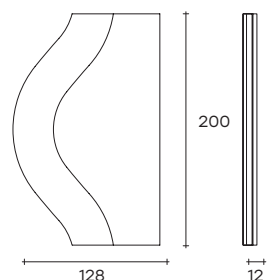

magnifico

Marcel Wanders

modello registrato
registered model

Specchio da terra o da parete con cornice in vetro curvato da 6 mm retroargentato, nelle varianti tonda o sagomata; specchio piano da 5 mm. Lo specchio è disponibile sia in versione fissa (art. MGT132 - MGS128), sia in versione modulare (art. MGT102; MGS98) con la possibilità di creare composizioni variabili in larghezza aggiungendo moduli specchio rettangolari.

Hanging or leaning mirror with 6 mm-thick curved and back-silvered glass frame, available in rounded or shaped version; 5 mm-thick flat mirror. Mirror available both in fixed (art. MGT132 - MGS128) and modular version (art. MGT102; MGS98), with the possibility to set-up variable compositions in width through the addition of rectangular modules.

VERSIONE FISSA FIXED VERSION

MGS128

VERSIONE MODULARE MODULAR VERSION

MODULO CENTRALE CENTRAL MODULE

DIMENSIONI _ DIMENSIONS

MGT132

L 132 x P 12 x H 200 cm
L 52" x W 4 3/4" x H 78 3/4"

MGT102

L 102 x P 12 x H 200 cm
L 40 3/16" x W 4 3/4" x H 78 3/4"

MGS128

L 128 x P 12 x H 200 cm
L 50 3/8" x W 4 3/4" x H 78 3/4"

MGS98

L 98 x P 12 x H 200 cm
L 38 9/16" x W 4 3/4" x H 78 3/4"