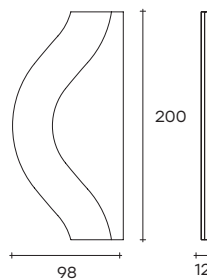

magnifico

Marcel Wanders

modello registrato
registered model

Specchio da terra o da parete con cornice in vetro curvato da 6 mm retroargentato, nelle varianti tonda o sagomata; specchio piano da 5 mm. Lo specchio è disponibile sia in versione fissa (art. MGT132 - MGS128), sia in versione modulare (art. MGT102; MGS98) con la possibilità di creare composizioni variabili in larghezza aggiungendo moduli specchio rettangolari.

Hanging or leaning mirror with 6 mm-thick curved and back-silvered glass frame, available in rounded or shaped version; 5 mm-thick flat mirror. Mirror available both in fixed (art. MGT132 - MGS128) and modular version (art. MGT102; MGS98), with the possibility to set-up variable compositions in width through the addition of rectangular modules.

VERSIONE FISSA FIXED VERSION

VERSIONE MODULARE MODULAR VERSION

MGS98

MODULO CENTRALE CENTRAL MODULE

DIMENSIONI _ DIMENSIONS

MGT132

L 132 x P 12 x H 200 cm
L 52" x W 4 3/4" x H 78 3/4"

MGT102

L 102 x P 12 x H 200 cm
L 40 3/16" x W 4 3/4" x H 78 3/4"

MGS128

L 128 x P 12 x H 200 cm
L 50 3/8" x W 4 3/4" x H 78 3/4"

MGS98

L 98 x P 12 x H 200 cm
L 38 9/16" x W 4 3/4" x H 78 3/4"