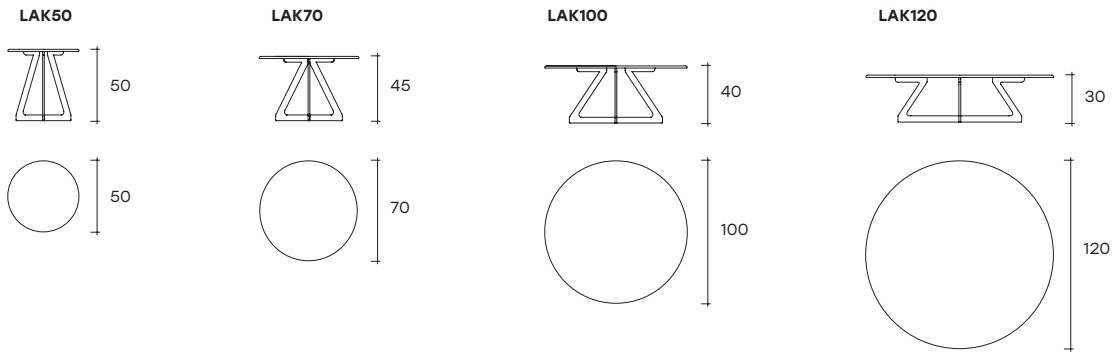

lakes

Studio Klass

modello registrato
registered model

Tavolino con piano in vetro da 10 mm fuso a gran fuoco, retroverniciato con tinte metallizzate. Piano disponibile anche in marmo, spessore 20 mm. Base in metallo verniciato, finitura Grigio Lava, Champagne metallizzato o Greige metallizzato.

Coffee table with 10 mm fused, back-lacquered glass top with metal paints. Top in also available in marble, 20 mm thick. Metal painted base available in Lava Grey, metallic Champagne or metallic Greige finishes.

portata sul piano: 30 kg
load capacity on top: 30 kg

DIMENSIONI _ DIMENSIONS

PIANO IN VETRO GLASS TOP

LAK50 ø 50 x H 50 cm ø 19 1/16" x H 19 1/16"	12 19 0,11
LAK70 ø 70 x H 45 cm ø 27 9/16" x H 17 11/16"	18 26 0,16
LAK100 ø 100 x H 40 cm ø 39 3/8" x H 15 3/4"	29 42 0,28
LAK120 ø 120 x H 30 cm ø 47 1/4" x H 11 13/16"	38 55 0,35

PIANO IN MARMO MARBLE TOP

LAK50 ø 50 x H 51 cm ø 19 1/16" x H 20"	17 24 0,11
LAK70 ø 70 x H 46 cm ø 27 9/16" x H 18 1/8"	28 36 0,16
LAK100 ø 100 x H 41 cm ø 39 3/8" x H 16 1/8"	50 63 0,28
LAK120 ø 120 x H 31 cm ø 47 1/4" x H 12 3/16"	70 87 0,35