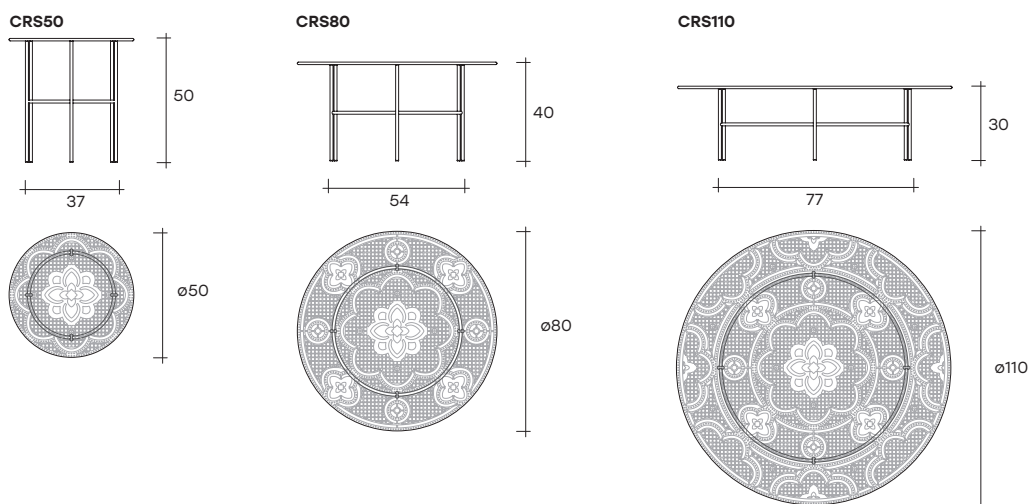

cristaline

Marcel Wanders

modello registrato
registered model

Tavolino con piano in vetro da 10 mm fuso a gran fuoco e temperato, disponibile trasparente o retroverniciato con tinte metallizzate. Piano disponibile anche in marmo. Base in metallo finitura Nichel Nero lucido.

portata sul piano: 30 kg
load capacity on top: 30 kg

DIMENSIONI _ DIMENSIONS

PIANO IN VETRO GLASS TOP

CRS50

Ø 50 x H 50 cm
Ø 19 11/16" x H 19 11/16"

10 kg
25 kg
0,26

CRS80

Ø 80 x H 40 cm
Ø 31 1/2" x H 15 3/4"

18 kg
28 kg
0,22

CRS110

Ø 110 x H 30 cm
Ø 43 5/16" x H 11 13/16"

28,5 kg
47 kg
0,35

PIANO IN MARMO MARBLE TOP

CRS50

Ø 50 x H 51,5 cm
Ø 19 11/16" x H 20 1/4"

15 kg
21 kg
0,11

CRS80

Ø 80 x H 41,5 cm
Ø 31 1/2" x H 16 5/16"

30 kg
42 kg
0,225

CRS110

Ø 110 x H 31,5 cm
Ø 43 5/16" x H 12 3/8"

56 kg
70 kg
0,265

BASE IN METALLO
METAL BASE

Nichel Nero lucido
Black glossy Nickel