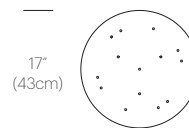

CHANDELIER CANOPY 17"