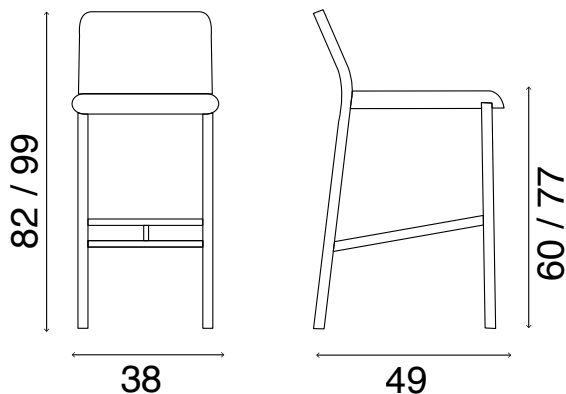

#### ■ SITTING FINISHES

### DIMENSIONI CM | DIMENSIONS CM

cm 50x56x104h  
cbm 0,30

kg 10

*tutti i prodotti imbottiti fasem sono in poliuretano espanso flessibile e conformi alle normative e ai requisiti British Standard o Cal. Technical Bulletin 117/2017 Section 3 per mercato USA*