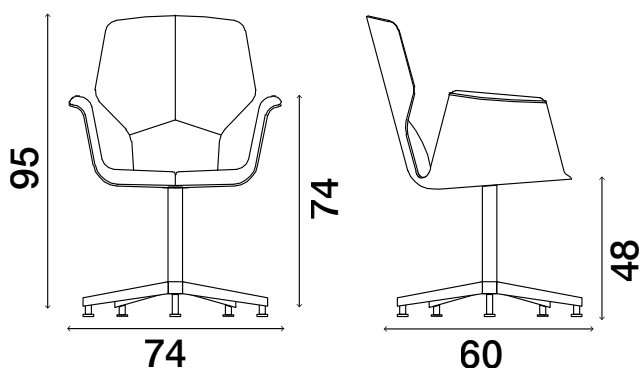

structure and feet double powder and liquid treatment
n. 460 matt brass

DIMENSIONI CM | DIMENSIONS CM

 cm 73x65x100h
cbm 0,47

 kg. 18

tutti i prodotti imbottiti fasem sono in poliuretano espanso flessibile e conformi alle normative e ai requisiti British Standard o Cal. Technical Bulletin 117/2017 Section 3 per mercato USA