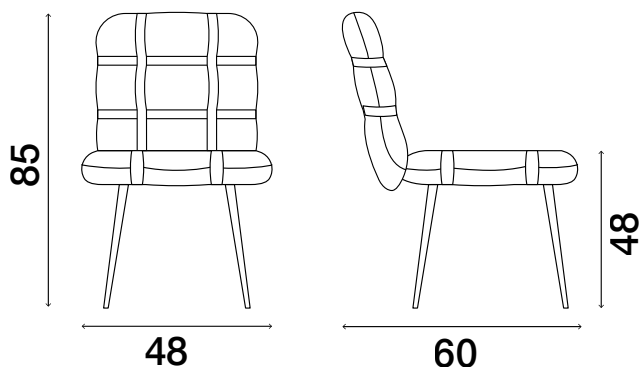

DIMENSIONI CM | DIMENSIONS CM

cm 51x63x88h
cbm 0,29

kg 9

tutti i prodotti imbottiti fasem sono in poliuretano espanso flessibile e conformi alle normative e ai requisiti British Standard o Cal. Technical Bulletin 117/2017 Section 3 per mercato USA