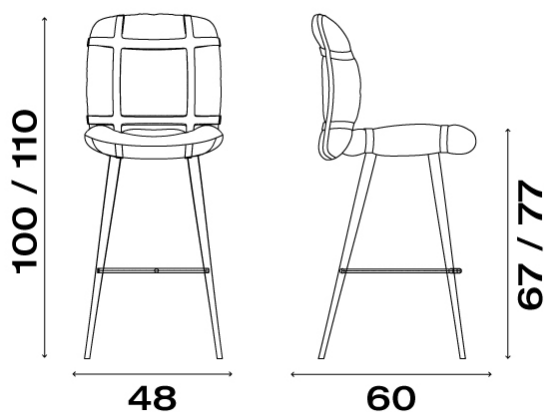

### DIMENSIONI CM | DIMENSIONS CM

 cm 51x63x113  
mc 0,40

 kg 11

*tutti i prodotti imbottiti fasem sono in poliuretano espanso flessibile e conformi alle normative e ai requisiti British Standard o Cal. Technical Bulletin 117/2017 Section 3 per mercato USA*