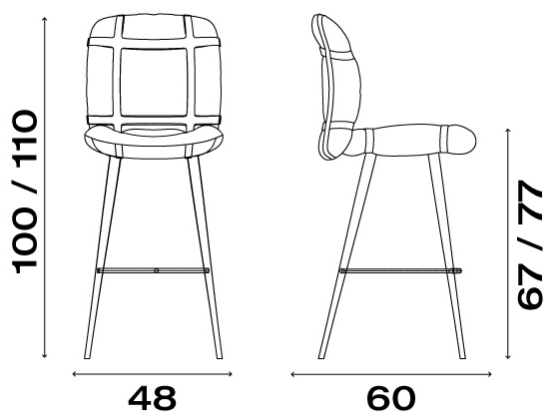

■ AVION BAR

DESCRIZIONE | DESCRIPTION

sgabello

struttura fissa in acciaio 4 gambe, disponibile in due altezze
rivestita con trattamento verniciatura a polvere o con doppio trattamento a
polvere e liquido
seduta e schienale imbottiti completamente rivestiti di tessuto bouclé
rete in cuoio pieno fiore fasem

DIMENSIONI CM | DIMENSIONS CM

cm 51x63x113
mc 0,40

kg 11

tutti i prodotti imbottiti fasem sono in poliuretano espanso flessibile e conformi alle normative e ai requisiti British Standard o Cal. Technical Bulletin 117/2017 Section 3 per mercato USA