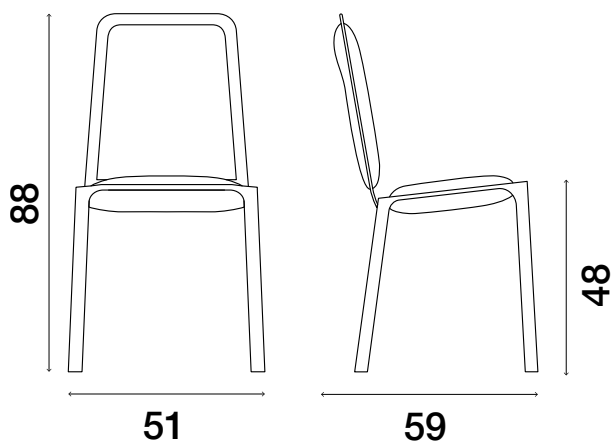

■ SITTING FINISHES

external:

full grain hide leather fasem n. 01 tabacco

internal:

full grain hide leather fasem n. 01 tabacco

■ BASE FINISHES

DIMENSIONI CM | DIMENSIONS CM

cm 55x63x91h
cbm 0,32