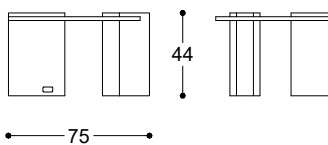

Coffee tables in two sizes with legs Ash moka solid wood. Top in matt Calacatta Vagli Oro marble, Blue Roma glossy quartzite, in open pore Travertino Romano or in glossy Breccia Lunare marble.

Tavolini in due dimensioni con gambe in Frassino massiccio tinto moka. Top in marmo Calacatta Vaglio Oro opaco, quarzite Blue Roma lucido, in Travertino Romano a poro aperto o in marmo Breccia Lunare lucido.