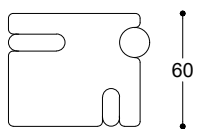

Coffee tables in two sizes with legs Ash moka solid wood. Top in matt Calacatta Vagli Oro marble, Blue Roma glossy quartzite, in open pore Travertino Romano or in glossy Breccia Lunare marble.

Tavolini in due dimensioni con gambe in Frassino massiccio tinto moka. Top in marmo Calacatta Vaglio Oro opaco, quarzite Blue Roma lucido, in Travertino Romano a poro aperto o in marmo Breccia Lunare lucido.