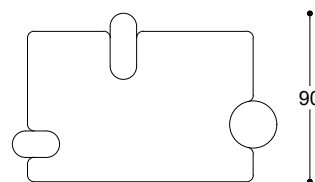

Coffee tables in two sizes with legs Ash moka solid wood. Top in matt Calacatta Vagli Oro marble, Blue Roma glossy quartzite, in open pore Travertino Romano or in glossy Breccia Lunare marble.

Tavolini in due dimensioni con gambe in Frassino massiccio tinto moka. Top in marmo Calacatta Vaglio Oro opaco, quarzite Blue Roma lucido, in Travertino Romano a poro aperto o in marmo Breccia Lunare lucido.