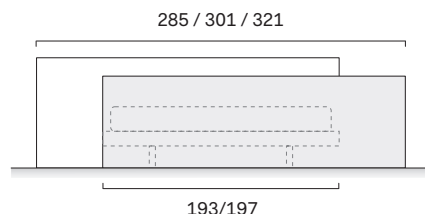

Spessore / Thickness 5 / 6,8 cm

Altezza / Height 90 / 75 cm

Disegno SX / LH drawing

Larghezza Width	Profondità Depth	Altezza Height	Peso Weight
265 cm	6,8 cm	90 cm	33 kg
281 cm	6,8 cm	90 cm	33 kg
301 cm	6,8 cm	90 cm	33 kg
325 cm	6,8 cm	90 cm	33 kg

Testiera a muro TIME per rete da 180 / TIME wall-mounted headboard for 180cm-wide mattress base

Spessore / Thickness 5 / 6,8 cm

Altezza / Height 90 / 75 cm

Disegno SX / LH drawing

Larghezza Width	Profondità Depth	Altezza Height	Peso Weight
285 cm	6,8 cm	90 cm	33 kg
301 cm	6,8 cm	90 cm	33 kg
321 cm	6,8 cm	90 cm	33 kg

**Per rete da 160 /
For 160cm-wide mattress base**

**Per rete da 180 /
For 180cm-wide mattress base**

Testiera a muro TIME con pannello H. 75 imbottito per rete da 160 /

TIME wall-mounted headboard with 75cm-high padded panel for 160cm-wide mattress base

Spessore / Thickness 5 / 7,3 cm

Altezza / Height 90 / 75 cm

Disegno SX / LH drawing

Larghezza Width	Profondità Depth	Altezza Height	Peso Weight
265 cm	7,3 cm	90 cm	50,3 kg
281 cm	7,3 cm	90 cm	52,4 kg
301 cm	7,3 cm	90 cm	54,6 kg
325 cm	7,3 cm	90 cm	56,6 kg