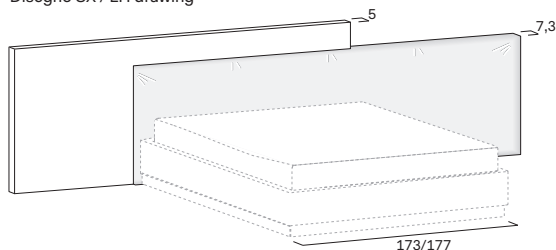

Testiera a muro TIME per rete da 180 / TIME wall-mounted headboard for 180cm-wide mattress base

Spessore / Thickness 5 / 6,8 cm

Altezza / Height 90 / 75 cm

Disegno SX / LH drawing

Larghezza Width	Profondità Depth	Altezza Height	Peso Weight
285 cm	6,8 cm	90 cm	33 kg
301 cm	6,8 cm	90 cm	33 kg
321 cm	6,8 cm	90 cm	33 kg

**Per rete da 160 /
For 160cm-wide mattress base**

**Per rete da 180 /
For 180cm-wide mattress base**

Testiera a muro TIME con pannello H. 75 imbottito per rete da 160 /

TIME wall-mounted headboard with 75cm-high padded panel for 160cm-wide mattress base

Spessore / Thickness 5 / 7,3 cm

Altezza / Height 90 / 75 cm

Disegno SX / LH drawing

Larghezza Width	Profondità Depth	Altezza Height	Peso Weight
265 cm	7,3 cm	90 cm	50,3 kg
281 cm	7,3 cm	90 cm	52,4 kg
301 cm	7,3 cm	90 cm	54,6 kg
325 cm	7,3 cm	90 cm	56,6 kg

Testiera a muro TIME con pannello H. 75 imbottito per rete da 180 /

TIME wall-mounted headboard with 75cm-high padded panel for 180cm-wide mattress base

Spessore / Thickness 5 / 7,3 cm

Altezza / Height 90 / 75 cm