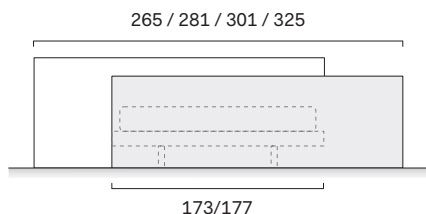

Spessore / Thickness 5 / 6,8 cm

Altezza / Height 90 / 75 cm

Disegno SX / LH drawing

Larghezza Width	Profondità Depth	Altezza Height	Peso Weight
265 cm	6,8 cm	90 cm	33 kg
281 cm	6,8 cm	90 cm	33 kg
301 cm	6,8 cm	90 cm	33 kg
325 cm	6,8 cm	90 cm	33 kg

Testiera a muro TIME per rete da 180 / TIME wall-mounted headboard for 180cm-wide mattress base

Spessore / Thickness 5 / 6,8 cm

Altezza / Height 90 / 75 cm

Disegno SX / LH drawing

Larghezza Width	Profondità Depth	Altezza Height	Peso Weight
285 cm	6,8 cm	90 cm	33 kg
301 cm	6,8 cm	90 cm	33 kg
321 cm	6,8 cm	90 cm	33 kg

**Per rete da 160 /
For 160cm-wide mattress base**

**Per rete da 180 /
For 180cm-wide mattress base**

Testiera a muro TIME con pannello H. 75 imbottito per rete da 160 /

TIME wall-mounted headboard with 75cm-high padded panel for 160cm-wide mattress base

Spessore / Thickness 5 / 7,3 cm

Altezza / Height 90 / 75 cm

Disegno SX / LH drawing

Larghezza Width	Profondità Depth	Altezza Height	Peso Weight
265 cm	7,3 cm	90 cm	50,3 kg
281 cm	7,3 cm	90 cm	52,4 kg
301 cm	7,3 cm	90 cm	54,6 kg
325 cm	7,3 cm	90 cm	56,6 kg