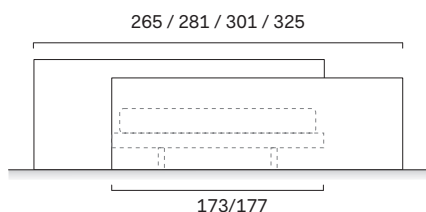

TESTIERA A MURO

TIME

WALL-MOUNTED HEADBOARD

DESIGNER
NOVAMOBILI STUDIO

La testiera a muro Time è formata da due pannelli sovrapposti di altezze differenti, da abbinare tra loro anche scegliendo due finiture diverse, inclusi tessuto sfoderabile ed ecopelle. Attrezzabile con contenitori pensili come Box 12 e Tetris, arreda lo spazio notte dando vita a diverse combinazioni, abbinandosi ai giroletti disponibili.

The Time wall-mounted headboard is made up of two overlapping panels in different heights, and also gives you the option of pairing two different finishes, including imitation leather and removable fabric. With optional wall units like Box 12 and Tetris, it makes a welcome addition to the bedroom scheme, teaming up with the range of bed surround options to create different combinations.

DIMENSIONI / DIMENSIONS

**Per rete da 160 /
For 160cm-wide mattress base**

**Per rete da 180 /
For 180cm-wide mattress base**

Testiera a muro TIME per rete da 160 / TIME wall-mounted headboard for 160cm-wide mattress base

Testiera a muro TIME per rete da 180 / TIME wall-mounted headboard for 180cm-wide mattress base

Spessore / Thickness 5 / 6,8 cm

Altezza / Height 90 / 75 cm

Disegno SX / LH drawing

Larghezza Width	Profondità Depth	Altezza Height	Peso Weight
285 cm	6,8 cm	90 cm	33 kg
301 cm	6,8 cm	90 cm	33 kg
321 cm	6,8 cm	90 cm	33 kg