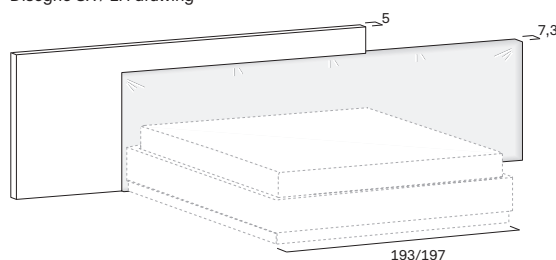

Testiera a muro TIME con pannello H. 75 imbottito per rete da 180 /

TIME wall-mounted headboard with 75cm-high padded panel for 180cm-wide mattress base

Spessore / Thickness 5 / 7,3 cm

Altezza / Height 90 / 75 cm

Disegno SX / LH drawing