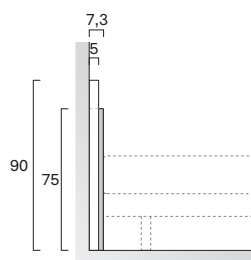

Spessore / Thickness 5 / 6,8 cm

Altezza / Height 90 / 75 cm

Disegno SX / LH drawing

Larghezza Width	Profondità Depth	Altezza Height	Peso Weight
265 cm	6,8 cm	90 cm	33 kg
281 cm	6,8 cm	90 cm	33 kg
301 cm	6,8 cm	90 cm	33 kg
325 cm	6,8 cm	90 cm	33 kg

Testiera a muro TIME per rete da 180 / TIME wall-mounted headboard for 180cm-wide mattress base

Spessore / Thickness 5 / 6,8 cm

Altezza / Height 90 / 75 cm

Disegno SX / LH drawing

Larghezza Width	Profondità Depth	Altezza Height	Peso Weight
285 cm	6,8 cm	90 cm	33 kg
301 cm	6,8 cm	90 cm	33 kg
321 cm	6,8 cm	90 cm	33 kg

**Per rete da 160 /
For 160cm-wide mattress base**

**Per rete da 180 /
For 180cm-wide mattress base**

Testiera a muro TIME con pannello H. 75 imbottito per rete da 160 /

TIME wall-mounted headboard with 75cm-high padded panel for 160cm-wide mattress base

Spessore / Thickness 5 / 7,3 cm

Altezza / Height 90 / 75 cm

Disegno SX / LH drawing

Larghezza Width	Profondità Depth	Altezza Height	Peso Weight
265 cm	7,3 cm	90 cm	50,3 kg
281 cm	7,3 cm	90 cm	52,4 kg
301 cm	7,3 cm	90 cm	54,6 kg
325 cm	7,3 cm	90 cm	56,6 kg