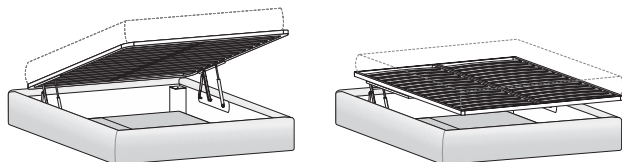

Dim. rete Base dim.	Larghezza Width	Profondità Depth	Altezza Height	Peso Weight
160x190 cm	173 cm	198,3 cm	30 cm	123,7 kg
160x200 cm	173 cm	208,3 cm	30 cm	126,6 kg

Il meccanismo di apertura consente di portare il piano del letto in posizione rialzata. È studiato per facilitare l'operazione quotidiana di riassetto del letto. Lo stesso meccanismo prevede anche il movimento di apertura totale per accedere al contenitore.

The opening mechanism is designed to lift the bed surface into the raised position. Designed to make the daily job of making the bed easier. The same lift mechanism also has a fully open setting to allow access to the storage base.

Letto SOMMIER con contenitore / SOMMIER bed with storage base

Il meccanismo di apertura consente di portare il piano del letto in posizione rialzata. È studiato per facilitare l'operazione quotidiana di riassetto del letto. Lo stesso meccanismo prevede anche il movimento di apertura totale per accedere al contenitore.