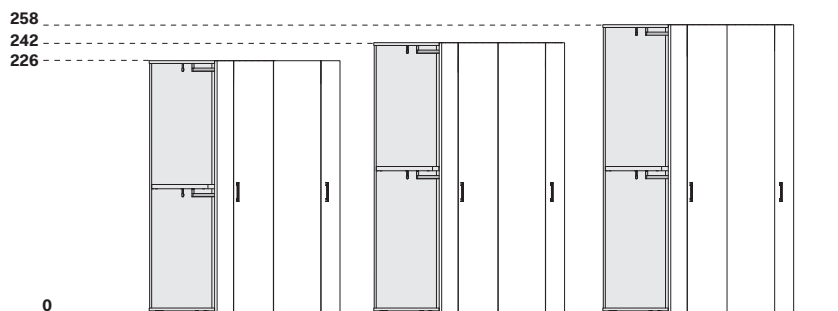

MODULARITÀ / MODULE SIZE

MODULI LINEARI / STRAIGHT MODULES

ALTEZZA / HEIGHT

Altezza comprensiva di piedino regolabile.
Height includes adjustable foot.

PROFONDITÀ SCOCCA / CARCASS DEPTH

La profondità totale varia in funzione del tipo di anta utilizzata.

Total depth varies depending on the type of door used.

* NON DISPONIBILE PER ANTA STAVE / NOT FOR STAVE DOOR

MODULI ANGOLO E TERMINALI TRAPEZIO / CORNER MODULES AND TRAPEZIUM END UNITS

ALTEZZA / HEIGHT

Altezza comprensiva di piedino regolabile.
Height includes adjustable foot.

PROFONDITÀ SCOCCA / CARCASS DEPTH

La profondità totale varia in funzione del tipo di anta utilizzata.

Total depth varies depending on the type of door used.

* NON DISPONIBILE PER ANTA STAVE / NOT FOR STAVE DOOR

MODULI CURVI / CURVED MODULES

ALTEZZA / HEIGHT

Altezza comprensiva di piedino regolabile.
Height includes adjustable foot.

PROFONDITÀ SCOCCA / CARCASS DEPTH

La profondità totale varia in funzione del tipo di anta utilizzata.

Total depth varies depending on the type of door used.