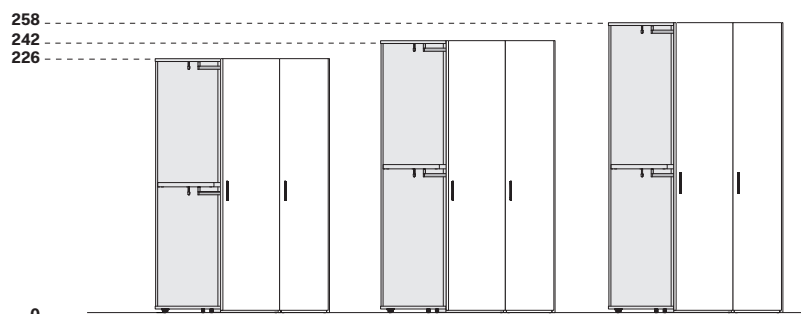

MODULARITÀ / MODULE SIZE

MODULI LINEARI / STRAIGHT MODULES

ALTEZZA / HEIGHT

Altezza comprensiva di piedino regolabile.
Height includes adjustable foot.

PROFONDITÀ SCOCCA / CARCASS DEPTH

La profondità totale varia in funzione del tipo di anta utilizzata.

Total depth varies depending on the type of door used.

* NON DISPONIBILE PER ANTA STAVE / NOT FOR STAVE DOOR

MODULI ANGOLO E TERMINALI TRAPEZIO / CORNER MODULES AND TRAPEZIUM END UNITS

ALTEZZA / HEIGHT

Altezza comprensiva di piedino regolabile.
Height includes adjustable foot.