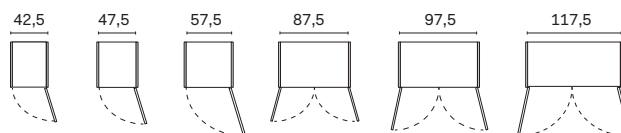

ANTA STAVE / STAVE DOOR

DIMENSIONI / DIMENSIONS

Altezze / Heights

Larghezze / Widths

Sezione / Section

Profondità armadio / Wardrobe depth

MODULI / MODULES

moduli lineari / straight modules

moduli angolo e terminali / corner modules and end units

MANIGLIE / HANDLES

L'apertura avviene sempre con PUSH-PULL.

Always have PUSH-TO-OPEN system.

RIDUZIONI A MISURA / CUTTING TO SIZE

L'anta STAVE può essere ridotta in altezza.

Larghezza / Width

42,5-47,5-57,5-72,5-87,5-
97,5-117,5

Altezza / Height

81,5

Larghezza / Width

42,5-47,5-57,5-72,5-87,5-
97,5-117,5

Con maniglia GOLA / With GOLA profile

per fianco e divisorio TELAIO / for METAL FRAME side panel and partition