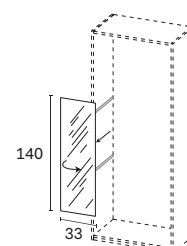

Ripiani in vetro luminosi / Lit glass shelves

Sp. 3,5 cm / 3,5 cm thick
Prof. 48,7 cm / Depth 48,7 cm

Larghezza / Width
57,5-72,5-87,5-97,5-117,5

Con tubo appendiabito /
With hanger rail

Larghezza / Width
57,5-72,5-87,5-97,5-117,5

Larghezza / Width
87,5-97,5-117,5

Porta cravatte estraibile / Pull-out tie organizer

Appendiabiti estraibile P. 36 cm / Pull-out hanging rail D 36 cm

Finitura alluminio satinato / Satin aluminium finish

Specchiera interno anta / Inside door mirror

Specchiera orientabile / Revolving mirror

Attrezzatura estraibile / Pull-out fittings

Vassoio estraibile / Pull-out tray

Finitura brunito / Bronze finish

Larghezza / Width
72,5-87,5-97,5-117,5

Porta pantaloni estraibile / Pull-out trouser rack

Con maniglia standard / With standard handle

Prof. 48,7 cm / Depth 48,7 cm

Altezza / Height

33,8

Anche in prof. 33,7 cm /
Also depth 33,7 cm

Larghezza / Width

42,5-47,5-57,5-72,5-87,5-
97,5-117,5

Altezza / Height