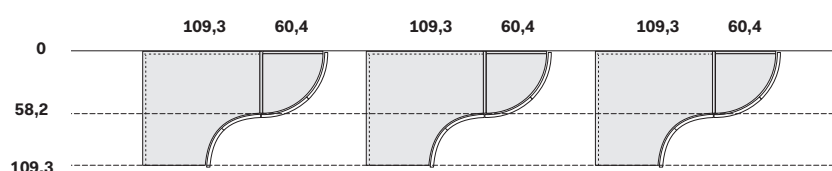

PROFONDITÀ SCOCCA / CARCASS DEPTH

La profondità totale varia in funzione del tipo di anta utilizzata.

Total depth varies depending on the type of door used.