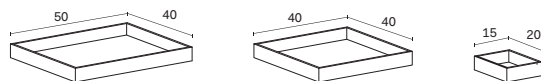

Vassoio estraibile / Pull-out tray

Finitura brunito / Bronze finish

Larghezza / Width
72,5-87,5-97,5-117,5

Porta pantaloni estraibile / Pull-out trouser rack

Finitura brunito / Bronze finish

Larghezza / Width
72,5-87,5-97,5-117,5

Vassoio estraibile / Pull-out tray

Finitura brunito / Bronze finish

Larghezza / Width
72,5-87,5-97,5-117,5

Vassoio estraibile / Pull-out tray

Finitura brunito / Bronze finish

Larghezza / Width
72,5-87,5-97,5-117,5

Vassoi in folding / Mitre-folded trays

In folding sp. 0,8 cm / Mitre-folded 0,8 cm thick

Altezza 5 cm / Height 5 cm

Combinazioni possibili / Possible combinations

Per VASSOIO L. 72,5 cm
/ For TRAY W 72,5 cm

Per VASSOIO L. 87,5 cm
/ For TRAY W 87,5 cm

Per VASSOIO L. 97,5 cm
/ For TRAY W 97,5 cm

Per VASSOIO L. 117,5 cm
/ For TRAY W 117,5 cm

Vaschette interne / Tray inserts

In 03Z Similpelle / In 03Z Leatherette