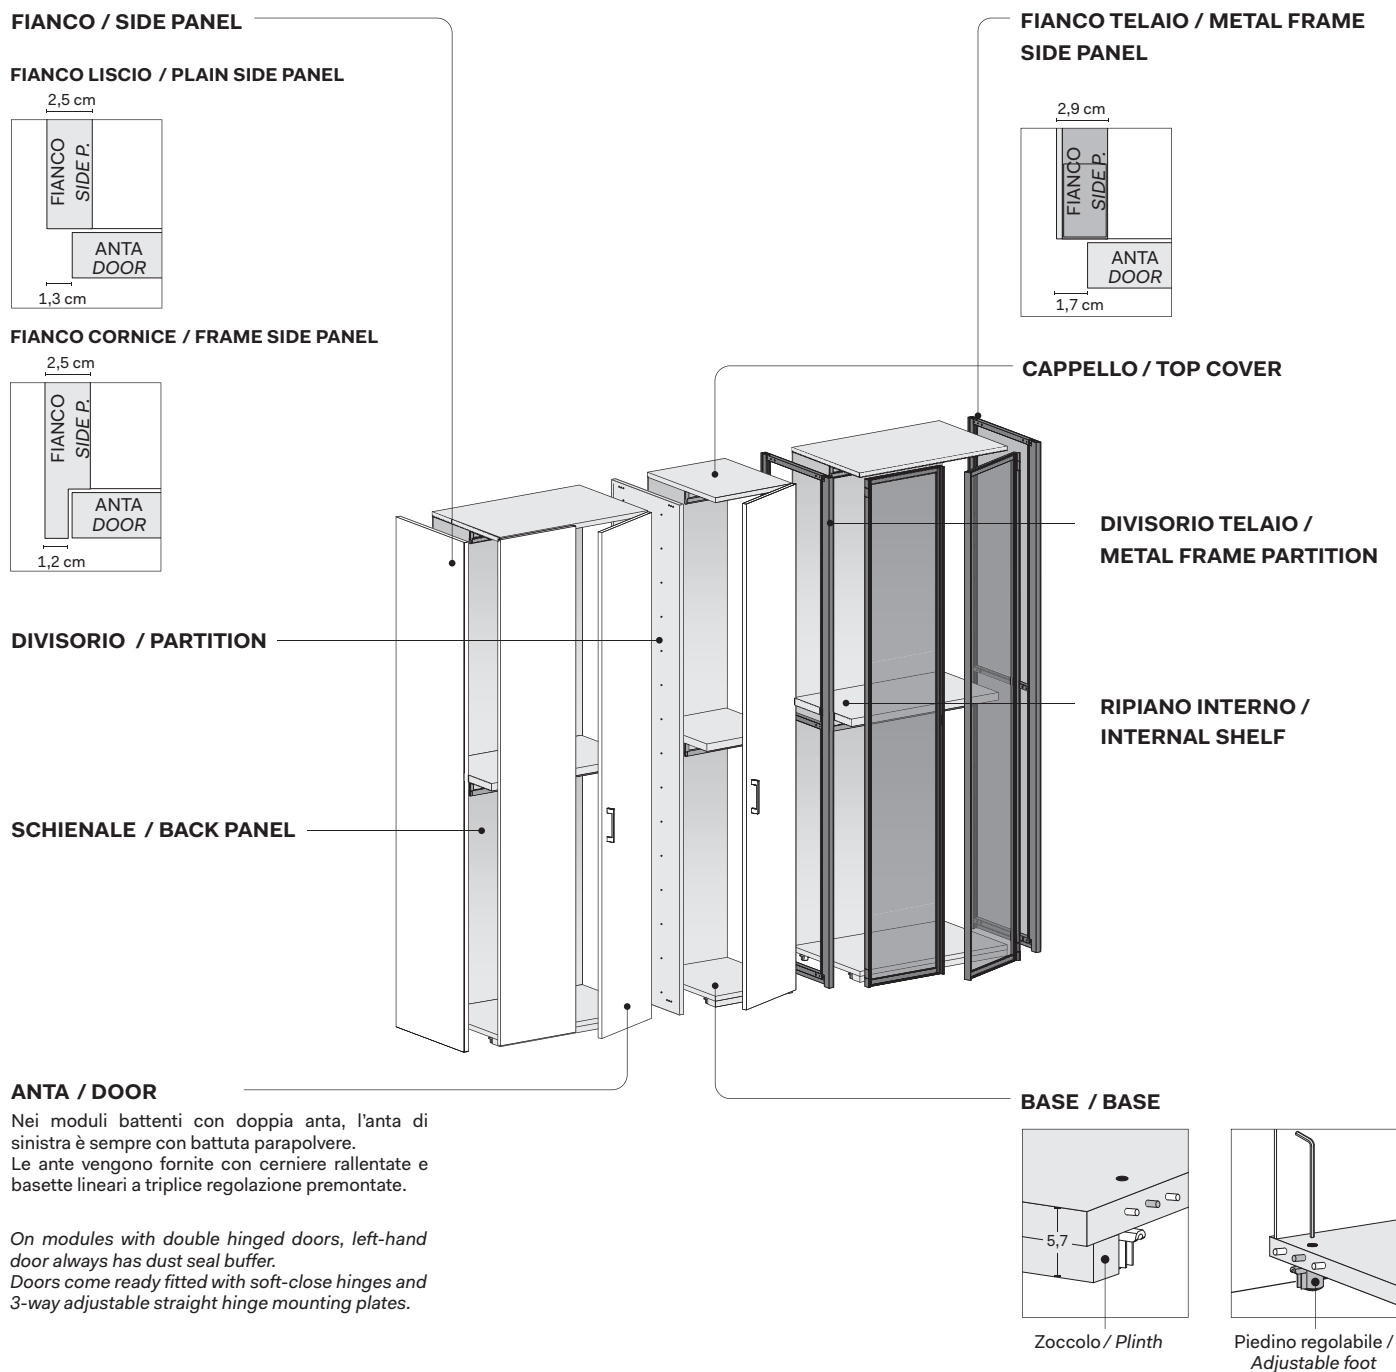

ANTA
BATTENTE
STAVE
HINGED DOOR

Ante con doghe verticali, moduli curvi e apertura push-pull sono gli elementi che caratterizzano l'esclusivo armadio battente Stave. L'apertura push-pull rende l'anta funzionale ed esteticamente impeccabile: priva di maniglie, ha l'aspetto di una boiserie, una particolarità che rende l'armadio Stave particolarmente adatto a essere usato come parete divisoria tra due ambienti.

moduli angolo e terminali / corner modules and end units

MANIGLIE / HANDLES

L'apertura avviene sempre con PUSH-PULL.

Always have PUSH-TO-OPEN system.

RIDUZIONI A MISURA / CUTTING TO SIZE

L'anta STAVE può essere ridotta in altezza.

STAVE doors can be reduced in height.

ARMADIO BATTENTE / PIEGHEVOLE HINGED / FOLDING WARDROBE

Nei moduli battenti con doppia anta, l'anta di sinistra è sempre con battuta parapolvere. Le ante vengono fornite con cerniere rallentate e basette lineari a triplice regolazione premontate.

On modules with double hinged doors, left-hand door always has dust seal buffer. Doors come ready fitted with soft-close hinges and 3-way adjustable straight hinge mounting plates.

Note per la sicurezza / Notes on safety