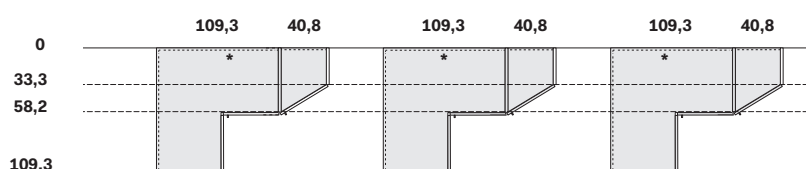

PROFONDITÀ SCOCCA / CARCASS DEPTH

La profondità totale varia in funzione del tipo di anta utilizzata.

Total depth varies depending on the type of door used.

* NON DISPONIBILE PER ANTA STAVE / NOT FOR STAVE DOOR

MODULI CURVI / CURVED MODULES

ALTEZZA / HEIGHT

Altezza comprensiva di piedino regolabile.
Height includes adjustable foot.