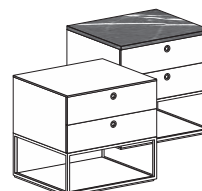

### Contenitori SQUARE / SQUARE units

Prof. 50,4 cm / Depth 50,4 cm

Altezza / Height  
26 - 27,2

Larghezza	Peso	Peso (top marmo)
Width	Weight	Weight (marble top)
60 cm	13 kg	27,8 kg
90 cm	18,6 kg	40,9 kg

Altezza / Height  
42 - 43,2

Larghezza	Peso	Peso (top marmo)
Width	Weight	Weight (marble top)
60 cm	26,2 kg	41 kg
90 cm	37,6 kg	59,9 kg

Larghezza	Peso	Peso (top marmo)
Width	Weight	Weight (marble top)
60 cm	25,6 kg	41 kg
90 cm	36,7 kg	59,9 kg

Altezza / Height  
58 - 59,2

Larghezza	Peso	Peso (top marmo)
Width	Weight	Weight (marble top)
60 cm	32,7 kg	47,5 kg
90 cm	45,5 kg	67,9 kg

Larghezza	Peso	Peso (top marmo)
Width	Weight	Weight (marble top)
60 cm	32 kg	47,5 kg
90 cm	45,5 kg	67,9 kg