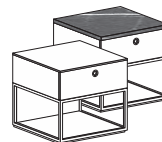

### Contenitori SQUARE / SQUARE units

Prof. 44,1 cm / Depth 44,1 cm

Altezza / Height  
26 - 27,2

Larghezza	Peso	Peso (top marmo)
Width	Weight	Weight (marble top)
<b>45 cm</b>	<b>9,1 kg</b>	<b>18,8 kg</b>
<b>60 cm</b>	<b>11,6 kg</b>	<b>24,6 kg</b>

Altezza / Height  
42 - 43,2

Larghezza	Peso	Peso (top marmo)
Width	Weight	Weight (marble top)
<b>45 cm</b>	<b>18,5 kg</b>	<b>28,2 kg</b>
<b>60 cm</b>	<b>23,3 kg</b>	<b>36,3 kg</b>

Larghezza	Peso	Peso (top marmo)
Width	Weight	Weight (marble top)
<b>45 cm</b>	<b>18,1 kg</b>	<b>28,2 kg</b>
<b>60 cm</b>	<b>22,7 kg</b>	<b>36,3 kg</b>