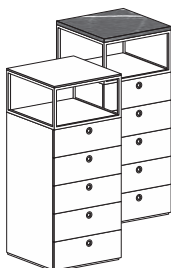

Altezza / Height  
42 - 43,2

Larghezza	Peso	Peso (top marmo)
Width	Weight	Weight (marble top)
<b>45 cm</b>	<b>18,5 kg</b>	<b>28,2 kg</b>
<b>60 cm</b>	<b>23,3 kg</b>	<b>36,3 kg</b>

Larghezza	Peso	Peso (top marmo)
Width	Weight	Weight (marble top)
<b>45 cm</b>	<b>18,1 kg</b>	<b>28,2 kg</b>
<b>60 cm</b>	<b>22,7 kg</b>	<b>36,3 kg</b>

Altezza / Height  
58 - 59,2

Larghezza	Peso	Peso (top marmo)
Width	Weight	Weight (marble top)
<b>45 cm</b>	<b>23,6 kg</b>	<b>33,4 kg</b>
<b>60 cm</b>	<b>29,1 kg</b>	<b>42,1 kg</b>

Larghezza	Peso	Peso (top marmo)
Width	Weight	Weight (marble top)
<b>45 cm</b>	<b>23,2 kg</b>	<b>33,4 kg</b>
<b>60 cm</b>	<b>28,5 kg</b>	<b>42,1 kg</b>

Altezza / Height  
106 - 107,2

Larghezza	Peso	Peso (top marmo)
Width	Weight	Weight (marble top)
<b>45 cm</b>	<b>39 kg</b>	<b>48,7 kg</b>
<b>60 cm</b>	<b>46,5 kg</b>	<b>59,5 kg</b>

Larghezza	Peso	Peso (top marmo)
Width	Weight	Weight (marble top)
<b>45 cm</b>	<b>38,6 kg</b>	<b>48,7 kg</b>
<b>60 cm</b>	<b>45,5 kg</b>	<b>59,1 kg</b>

### Contenitori SQUARE / SQUARE units

Prof. 50,4 cm / Depth 50,4 cm

Altezza / Height  
26 - 27,2

Larghezza	Peso	Peso (top marmo)
Width	Weight	Weight (marble top)
60 cm	13 kg	27,8 kg
90 cm	18,6 kg	40,9 kg