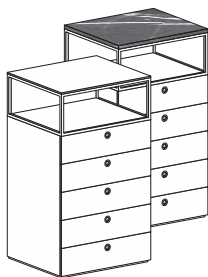

### Contenitori SQUARE / SQUARE units

Prof. 50,4 cm / Depth 50,4 cm

Altezza / Height  
26 - 27,2

Larghezza	Peso	Peso (top marmo)
Width	Weight	Weight (marble top)
60 cm	13 kg	27,8 kg
90 cm	18,6 kg	40,9 kg

Altezza / Height  
58 - 59,2

Larghezza	Peso	Peso (top marmo)
Width	Weight	Weight (marble top)
60 cm	32,7 kg	47,5 kg
90 cm	45,5 kg	67,9 kg

Larghezza	Peso	Peso (top marmo)
Width	Weight	Weight (marble top)
60 cm	32 kg	47,5 kg
90 cm	45,5 kg	67,9 kg

Altezza / Height  
74 - 75,2

Larghezza	Peso	Peso (top marmo)
Width	Weight	Weight (marble top)
60 cm	39,1 kg	54 kg
90 cm	53,4 kg	75,8 kg
120 cm	67,1 kg	97 kg

Larghezza	Peso	Peso (top marmo)
Width	Weight	Weight (marble top)
60 cm	38,5 kg	54 kg
90 cm	52,6 kg	75,8 kg
120 cm	66 kg	97 kg

## MODELLI / TYPES

Altezza / Height  
106 - 107,2

Larghezza	Peso	Peso (top marmo)
Width	Weight	Weight (marble top)
<b>60 cm</b>	<b>52,1 kg</b>	<b>66,9 kg</b>

Larghezza	Peso	Peso (top marmo)
Width	Weight	Weight (marble top)
<b>60 cm</b>	<b>51,5 kg</b>	<b>66,9 kg</b>