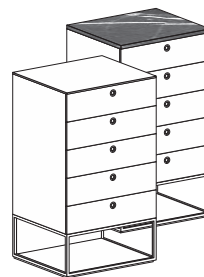

Altezza / Height  
58 - 59,2

Larghezza	Peso	Peso (top marmo)
Width	Weight	Weight (marble top)
60 cm	32,7 kg	47,5 kg
90 cm	45,5 kg	67,9 kg

Larghezza	Peso	Peso (top marmo)
Width	Weight	Weight (marble top)
60 cm	32 kg	47,5 kg
90 cm	45,5 kg	67,9 kg

Altezza / Height  
74 - 75,2

Larghezza	Peso	Peso (top marmo)
Width	Weight	Weight (marble top)
60 cm	39,1 kg	54 kg
90 cm	53,4 kg	75,8 kg
120 cm	67,1 kg	97 kg

Larghezza	Peso	Peso (top marmo)
Width	Weight	Weight (marble top)
60 cm	38,5 kg	54 kg
90 cm	52,6 kg	75,8 kg
120 cm	66 kg	97 kg

## MODELLI / TYPES

Altezza / Height  
106 - 107,2

Larghezza	Peso	Peso (top marmo)
Width	Weight	Weight (marble top)
<b>60 cm</b>	<b>52,1 kg</b>	<b>66,9 kg</b>

Larghezza	Peso	Peso (top marmo)
Width	Weight	Weight (marble top)
<b>60 cm</b>	<b>51,5 kg</b>	<b>66,9 kg</b>