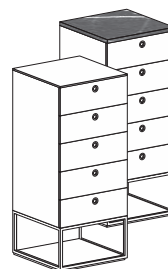

Altezza / Height  
42 - 43,2

Larghezza	Peso	Peso (top marmo)
Width	Weight	Weight (marble top)
<b>45 cm</b>	<b>18,5 kg</b>	<b>28,2 kg</b>
<b>60 cm</b>	<b>23,3 kg</b>	<b>36,3 kg</b>

Larghezza	Peso	Peso (top marmo)
Width	Weight	Weight (marble top)
<b>45 cm</b>	<b>18,1 kg</b>	<b>28,2 kg</b>
<b>60 cm</b>	<b>22,7 kg</b>	<b>36,3 kg</b>

Altezza / Height  
58 - 59,2

Larghezza	Peso	Peso (top marmo)
Width	Weight	Weight (marble top)
<b>45 cm</b>	<b>23,6 kg</b>	<b>33,4 kg</b>
<b>60 cm</b>	<b>29,1 kg</b>	<b>42,1 kg</b>

Larghezza	Peso	Peso (top marmo)
Width	Weight	Weight (marble top)
<b>45 cm</b>	<b>23,2 kg</b>	<b>33,4 kg</b>
<b>60 cm</b>	<b>28,5 kg</b>	<b>42,1 kg</b>

Altezza / Height  
106 - 107,2

Larghezza	Peso	Peso (top marmo)
Width	Weight	Weight (marble top)
<b>45 cm</b>	<b>39 kg</b>	<b>48,7 kg</b>
<b>60 cm</b>	<b>46,5 kg</b>	<b>59,5 kg</b>

Larghezza	Peso	Peso (top marmo)
Width	Weight	Weight (marble top)
<b>45 cm</b>	<b>38,6 kg</b>	<b>48,7 kg</b>
<b>60 cm</b>	<b>45,5 kg</b>	<b>59,1 kg</b>

### Contenitori SQUARE / SQUARE units

Prof. 50,4 cm / Depth 50,4 cm

Altezza / Height  
26 - 27,2

Larghezza	Peso	Peso (top marmo)
Width	Weight	Weight (marble top)
60 cm	13 kg	27,8 kg
90 cm	18,6 kg	40,9 kg