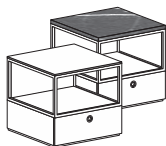

### Contenitori SQUARE / SQUARE units

Prof. 44,1 cm / Depth 44,1 cm

Altezza / Height  
26 - 27,2

Larghezza	Peso	Peso (top marmo)
Width	Weight	Weight (marble top)
<b>45 cm</b>	<b>9,1 kg</b>	<b>18,8 kg</b>
<b>60 cm</b>	<b>11,6 kg</b>	<b>24,6 kg</b>

Altezza / Height  
42 - 43,2

Larghezza	Peso	Peso (top marmo)
Width	Weight	Weight (marble top)
<b>45 cm</b>	<b>18,5 kg</b>	<b>28,2 kg</b>
<b>60 cm</b>	<b>23,3 kg</b>	<b>36,3 kg</b>

Larghezza	Peso	Peso (top marmo)
Width	Weight	Weight (marble top)
<b>45 cm</b>	<b>18,1 kg</b>	<b>28,2 kg</b>
<b>60 cm</b>	<b>22,7 kg</b>	<b>36,3 kg</b>