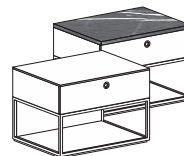

Altezza / Height  
106 - 107,2

Larghezza	Peso	Peso (top marmo)
Width	Weight	Weight (marble top)
<b>45 cm</b>	<b>39 kg</b>	<b>48,7 kg</b>
<b>60 cm</b>	<b>46,5 kg</b>	<b>59,5 kg</b>

Larghezza	Peso	Peso (top marmo)
Width	Weight	Weight (marble top)
<b>45 cm</b>	<b>38,6 kg</b>	<b>48,7 kg</b>
<b>60 cm</b>	<b>45,5 kg</b>	<b>59,1 kg</b>

### Contenitori SQUARE / SQUARE units

Prof. 50,4 cm / Depth 50,4 cm

Altezza / Height  
26 - 27,2

Larghezza	Peso	Peso (top marmo)
Width	Weight	Weight (marble top)
60 cm	13 kg	27,8 kg
90 cm	18,6 kg	40,9 kg

Altezza / Height  
42 - 43,2

Larghezza	Peso	Peso (top marmo)
Width	Weight	Weight (marble top)
60 cm	26,2 kg	41 kg
90 cm	37,6 kg	59,9 kg

Larghezza	Peso	Peso (top marmo)
Width	Weight	Weight (marble top)
60 cm	25,6 kg	41 kg
90 cm	36,7 kg	59,9 kg