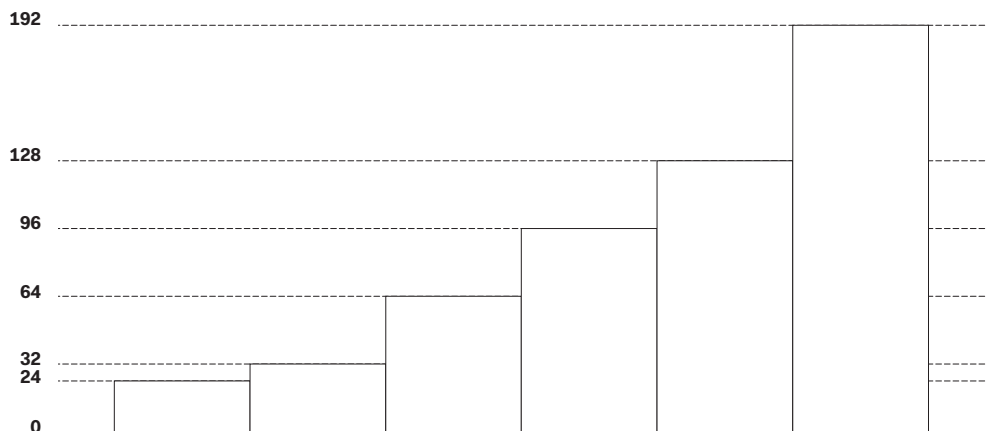

MODULARITÀ / MODULE SIZE

BOISERIE SP. 2,7 CM / 2,7CM-THICK WALL PANELLING

ALTEZZA / HEIGHT