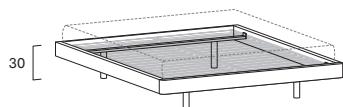

TURCHE / PLATFORM

Turca da appoggio ALPHA / ALPHA platform

Dim. rete Base dim.	Larghezza Width	Profondità Depth	Altezza Height	Peso Weight
160x190 cm	173 cm	198,3 cm	30 cm	33 kg
160x200 cm	173 cm	208,3 cm	30 cm	33,8 kg
160x210 cm	173 cm	218,3 cm	30 cm	34,6 kg
180x200 cm	193 cm	208,3 cm	30 cm	35 kg
180x210 cm	193 cm	218,3 cm	30 cm	35,8 kg

Turca da appoggio OMEGA / OMEGA platform