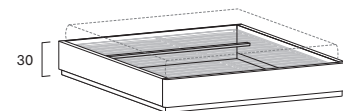

TURCHE / PLATFORM

Turca da appoggio ALPHA / ALPHA platform

Dim. rete Base dim.	Larghezza Width	Profondità Depth	Altezza Height	Peso Weight
160x190 cm	173 cm	198,3 cm	30 cm	33 kg
160x200 cm	173 cm	208,3 cm	30 cm	33,8 kg
160x210 cm	173 cm	218,3 cm	30 cm	34,6 kg
180x200 cm	193 cm	208,3 cm	30 cm	35 kg
180x210 cm	193 cm	218,3 cm	30 cm	35,8 kg

Turca da appoggio OMEGA / OMEGA platform

Dim. rete Base dim.	Larghezza Width	Profondità Depth	Altezza Height	Peso Weight
160x190 cm	173 cm	197 cm	30 cm	43,2 kg
160x200 cm	173 cm	207 cm	30 cm	43,7 kg

Turca da appoggio KAPPA / KAPPA platform

Dim. rete Base dim.	Larghezza Width	Profondità Depth	Altezza Height	Peso Weight
160x190 cm	173 cm	198,3 cm	30 cm	76,4 kg
160x200 cm	173 cm	208,3 cm	30 cm	78 kg

Turca da appoggio KAPPA con contenitore / KAPPA platform with storage base

Dim. rete Base dim.	Larghezza Width	Profondità Depth	Altezza Height	Peso Weight
160x190 cm	173 cm	198,3 cm	30 cm	123,7 kg
160x200 cm	173 cm	208,3 cm	30 cm	126,6 kg

Il meccanismo di apertura consente di portare il piano del letto in posizione rialzata. È studiato per facilitare l'operazione quotidiana di riassetto del letto. Lo stesso meccanismo prevede anche il movimento di apertura totale per accedere al contenitore.

The opening mechanism is designed to lift the bed surface into the raised position. Designed to make the daily job of making the bed easier. The same lift mechanism also has a fully open setting to allow access to the storage base.