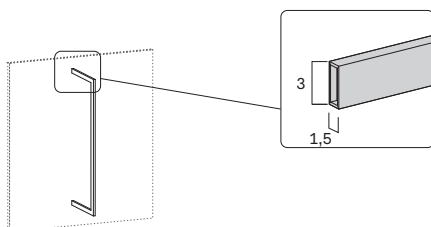

| Larghezza Width | Peso Weight |
|--------------------|----------------|
| 90 cm | 4,3 kg |
| 120 cm | 5,7 kg |
| 180 cm | 8,6 kg |

Mensole DUO / DUO shelves

per boiserie P. 2,7 cm / for 2,7cm-deep boiserie

Prof. 26 cm / Depth 26 cm

Sp. 0,2 cm / Thick 0,2 cm

Larghezza / Width

53,9 - 75,9 - 89,8 - 119,8

Telaio "C" sospeso / Panel-mounted C-shaped rack

Alt. 95 cm / Height 95 cm

Larghezza / Width

26

Luce led per pannelli boiserie / Led light for wall paneling

Profilo luce LED 24V 3000K / 24V 3000K LED lighting strip

TURCHE / PLATFORM

Turca da appoggio ALPHA / ALPHA platform

| Dim. rete Base dim. | Larghezza Width | Profondità Depth | Altezza Height | Peso Weight |
|------------------------|--------------------|---------------------|-------------------|----------------|
| 160x190 cm | 173 cm | 198,3 cm | 30 cm | 33 kg |
| 160x200 cm | 173 cm | 208,3 cm | 30 cm | 33,8 kg |
| 160x210 cm | 173 cm | 218,3 cm | 30 cm | 34,6 kg |
| 180x200 cm | 193 cm | 208,3 cm | 30 cm | 35 kg |
| 180x210 cm | 193 cm | 218,3 cm | 30 cm | 35,8 kg |

Turca da appoggio OMEGA / OMEGA platform

| Dim. rete Base dim. | Larghezza Width | Profondità Depth | Altezza Height | Peso Weight |
|------------------------|--------------------|---------------------|-------------------|----------------|
| 160x190 cm | 173 cm | 197 cm | 30 cm | 43,2 kg |
| 160x200 cm | 173 cm | 207 cm | 30 cm | 43,7 kg |