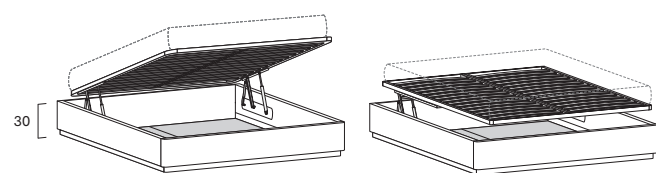

Turca da appoggio OMEGA / OMEGA platform

| Dim. rete Base dim. | Larghezza Width | Profondità Depth | Altezza Height | Peso Weight |
|------------------------|--------------------|---------------------|-------------------|----------------|
| 160x190 cm | 173 cm | 197 cm | 30 cm | 43,2 kg |
| 160x200 cm | 173 cm | 207 cm | 30 cm | 43,7 kg |

Turca da appoggio KAPPA / KAPPA platform

| Dim. rete Base dim. | Larghezza Width | Profondità Depth | Altezza Height | Peso Weight |
|------------------------|--------------------|---------------------|-------------------|----------------|
| 160x190 cm | 173 cm | 198,3 cm | 30 cm | 76,4 kg |
| 160x200 cm | 173 cm | 208,3 cm | 30 cm | 78 kg |

Turca da appoggio KAPPA con contenitore / KAPPA platform with storage base

| Dim. rete Base dim. | Larghezza Width | Profondità Depth | Altezza Height | Peso Weight |
|------------------------|--------------------|---------------------|-------------------|-----------------|
| 160x190 cm | 173 cm | 198,3 cm | 30 cm | 123,7 kg |
| 160x200 cm | 173 cm | 208,3 cm | 30 cm | 126,6 kg |