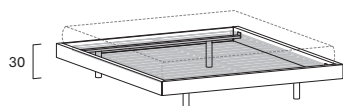

Luce led per pannelli boiserie / Led light for wall paneling

Profilo luce LED 24V 3000K / 24V 3000K LED lighting strip

TURCHE / PLATFORM

Turca da appoggio ALPHA / ALPHA platform

| Dim. rete Base dim. | Larghezza Width | Profondità Depth | Altezza Height | Peso Weight |
|------------------------|--------------------|---------------------|-------------------|----------------|
| 160x190 cm | 173 cm | 198,3 cm | 30 cm | 33 kg |
| 160x200 cm | 173 cm | 208,3 cm | 30 cm | 33,8 kg |
| 160x210 cm | 173 cm | 218,3 cm | 30 cm | 34,6 kg |
| 180x200 cm | 193 cm | 208,3 cm | 30 cm | 35 kg |
| 180x210 cm | 193 cm | 218,3 cm | 30 cm | 35,8 kg |

Turca da appoggio OMEGA / OMEGA platform

| Dim. rete Base dim. | Larghezza Width | Profondità Depth | Altezza Height | Peso Weight |
|------------------------|--------------------|---------------------|-------------------|----------------|
| 160x190 cm | 173 cm | 197 cm | 30 cm | 43,2 kg |
| 160x200 cm | 173 cm | 207 cm | 30 cm | 43,7 kg |