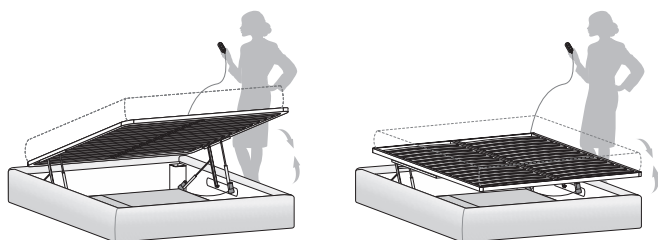

Letto SOMMIER con contenitore motorizzato* / SOMMIER bed with motorized storage base*

* Il motore elettrico per l'apertura motorizzata prevede l'allacciamento alla rete domestica sul lato testiera. Viene fornito con spina EU, oppure a richiesta con spina britannica a 3 poli. Il telecomando in dotazione funziona tramite collegamento con filo.

Dim. rete Base dim.	Larghezza Width	Profondità Depth	Altezza Height	Peso Weight
160x200 cm	177 cm	217 cm	32 cm	82,5 kg
180x200 cm	197 cm	217 cm	32 cm	91,9 kg

* The electric motor for motorized opening needs to be plugged into the home's power supply on the headboard end. It comes with an EU plug as standard, or can be ordered with a British 3-pin plug. The remote control provided works via a wired connection.