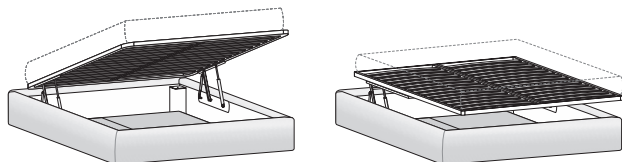

Il meccanismo di apertura consente di portare il piano del letto in posizione rialzata. È studiato per facilitare l'operazione quotidiana di riassetto del letto. Lo stesso meccanismo prevede anche il movimento di apertura totale per accedere al contenitore.

The opening mechanism is designed to lift the bed surface into the raised position. Designed to make the daily job of making the bed easier. The same lift mechanism also has a fully open setting to allow access to the storage base.

Letto SOMMIER con contenitore / SOMMIER bed with storage base

Il meccanismo di apertura consente di portare il piano del letto in posizione rialzata. È studiato per facilitare l'operazione quotidiana di riassetto del letto. Lo stesso meccanismo prevede anche il movimento di apertura totale per accedere al contenitore.