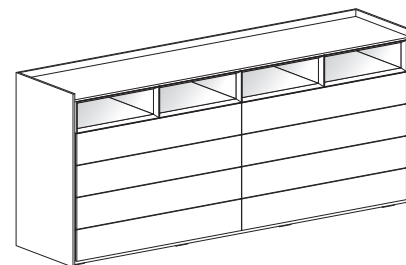

Larghezza	Peso
Width	Weight
<u>222,8 cm</u>	<u>197,2 kg</u>