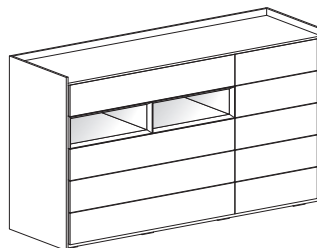

Larghezza	Peso
Width	Weight
<u>168,8 cm</u>	<u>177 kg</u>

10 cassetti e 2 contenitori TETRIS /
10 drawers and 2 TETRIS units