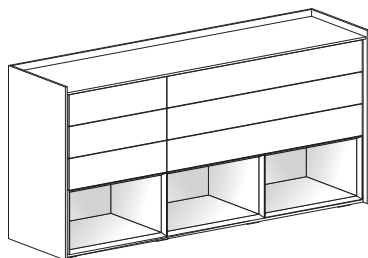

Larghezza	Peso
Width	Weight
<u>198,8 cm</u>	<u>185,5 kg</u>

8 cassetti e 4 contenitori TETRIS /
8 drawers and 4 TETRIS units