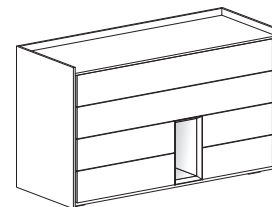

Larghezza	Peso
Width	Weight
<u>134,8 cm</u>	<u>123,1 kg</u>

Altezza / Height

98,2

8 cassetti e 1 contenitore TETRIS /
8 drawers and 1 TETRIS unit