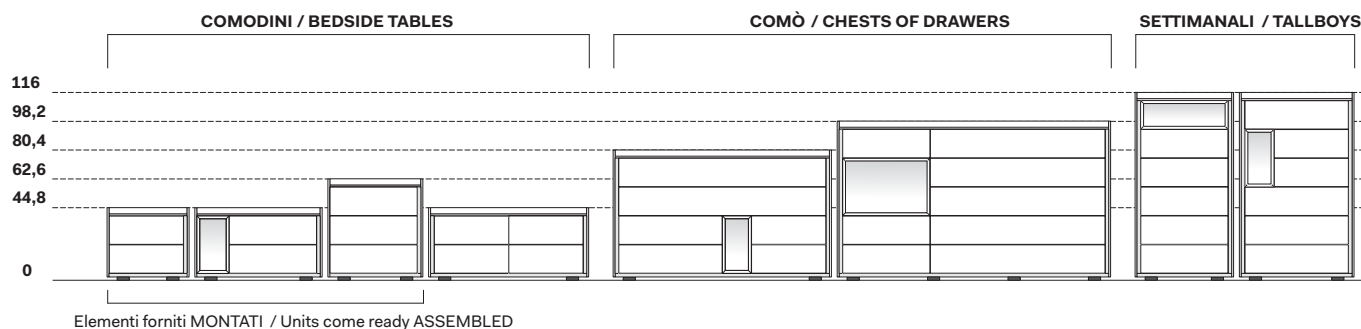

MODULARITÀ / MODULE SIZE

ALTEZZA / HEIGHT