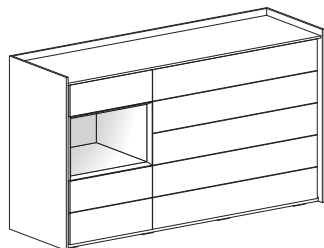

### Comò SLY / SLY drawer chest

Prof. 53 cm / Depth 53 cm

Altezza / Height

80,4

4 cassetti e 1 contenitore TETRIS /  
4 drawers and 1 TETRIS unit

Larghezza	Peso
Width	Weight
<u>114,8 cm</u>	<u>91 kg</u>
<u>134,8 cm</u>	<u>119,1 kg</u>

6 cassetti e 1 contenitore TETRIS /  
6 drawers and 1 TETRIS unit

Larghezza	Peso
Width	Weight
<u>134,8 cm</u>	<u>123,1 kg</u>

Altezza / Height

98,2

8 cassetti e 1 contenitore TETRIS /  
8 drawers and 1 TETRIS unit