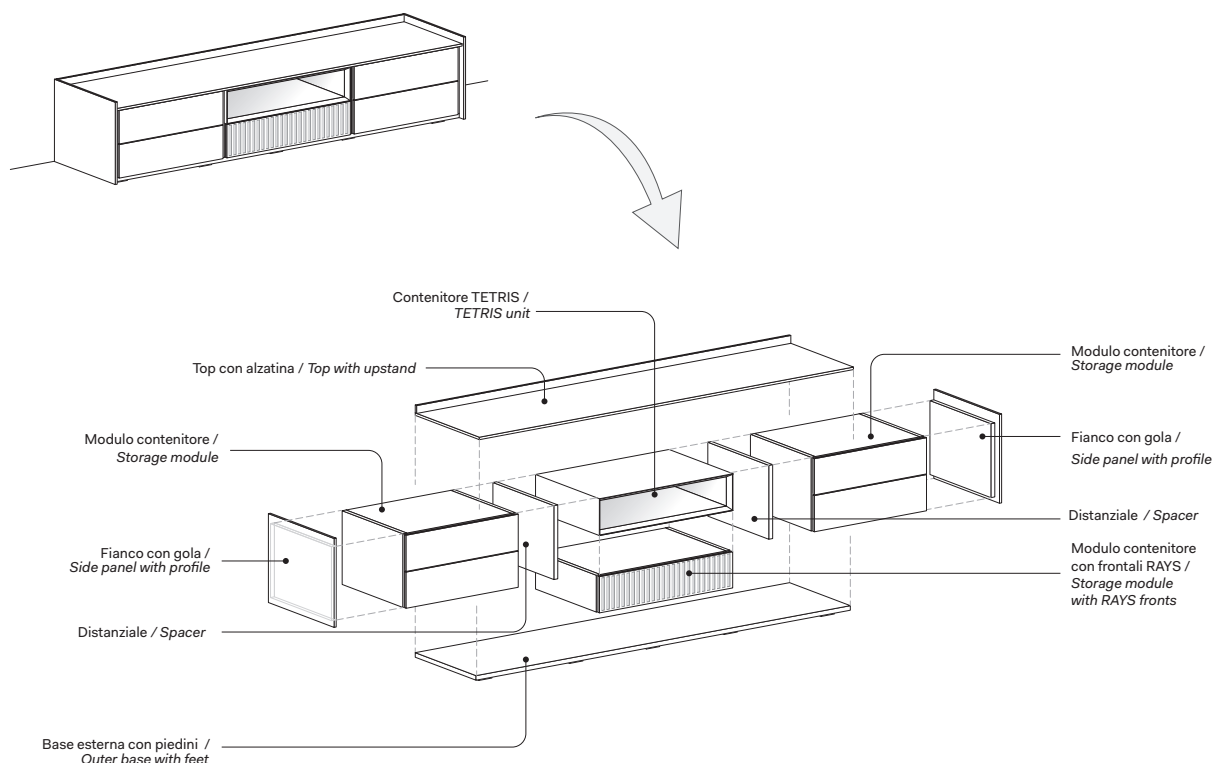

ESEMPIO DI COMBINABILITÀ PER COMPONENTI / EXAMPLE OF COMPONENT COMBINATIONS

Fianco / Side panel

Sp. 3,4 cm / 3,4 cm thick
Prof. 46,7 - 51,7 cm / Depth 46,7 - 51,7 cm

Altezza / Height
25-42,8-60,6 - 78,4-96,2-114

Divisorio / Partition

Sp. 2,2 cm / 2,2 cm thick
Prof. 46,7 - 51,7 cm / Depth 46,7 - 51,7 cm

Altezza / Height
17,8-35,6-53,4-71,2-89-106,8

Top alzatina / Top with upstand

H. 5 cm / 5 cm high
Prof. 46,8 - 51,8 cm / Depth 46,8 - 51,8 cm

Larghezza / Width
Al metro / Per linear m
max 270 cm

Base / Base

Sp. 2,2 cm / 2,2 cm thick
Prof. 44,2 - 49,2 cm / Depth 44,2 - 49,2 cm

Altezza totale compresi piedini 4,2 cm /
Total height including 4,2 cm feet.

Larghezza / Width
Al metro / Per linear m
max 270 cm

Ricarica wireless sottotop / Undermounted wireless charging for top