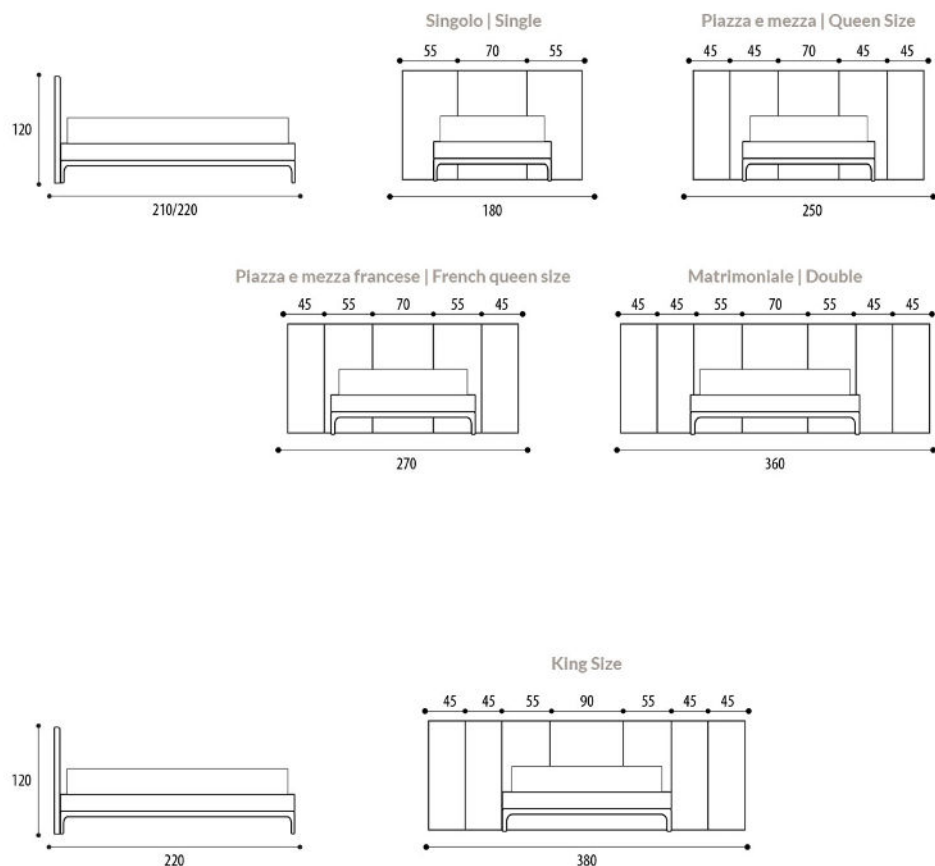

Wall

Struttura: In legno Multistrato modulare, ancorata a muro
Imbottitura: In poliuretano espanso
Rivestimento: Tessuto o pelle sfoderabile

Structure: modular plywood, anchored to the wall
Padding: polyurethane foam
Covering: in fabric or leather, removable

Misure Europee/European Sizes

Misure Americane/American Sizes