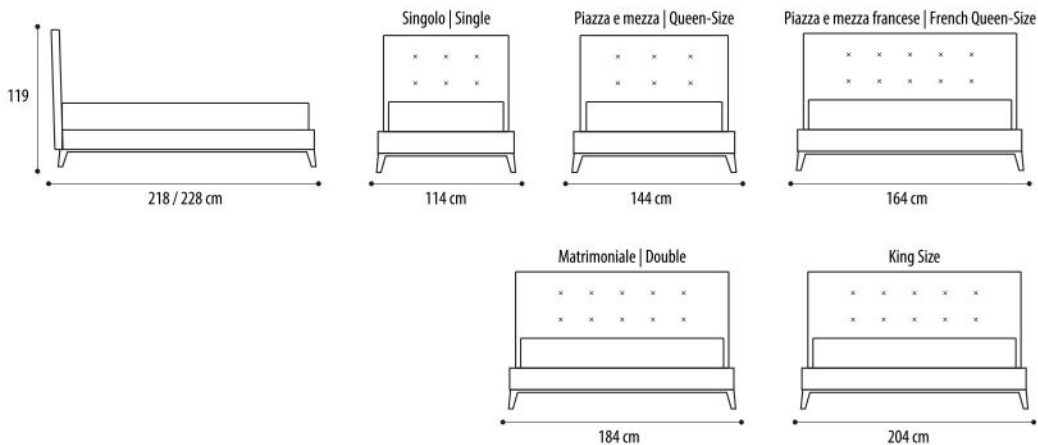

Mozart

Struttura: Legno multistrato

Imbottitura: In poliuretano espanso

Rivestimento: in tessuto o pelle, parzialmente sfoderabile

Structure: plywood

Padding: in polyurethane foam

Covering: in fabric or leather, partially removable

Misure Europee/European Sizes

Misure Americane/American Sizes