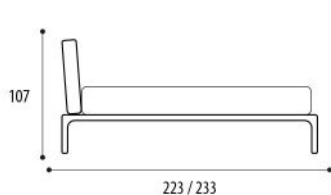

Kensington

Struttura: In legno massello, noce Canaletto o frassino, verniciato Brown, Black o Grey
Imbottitura: In poliuretano espanso
Rivestimento: in tessuto o pelle, parzialmente sfoderabile

Structure: in solid wood, Canaletto walnut or Brown, Black or Grey painted ash
Padding: polyurethane foam
Covering: in fabric or leather, partially removable

Misure Europee/European Sizes

Misure Americane/American Sizes