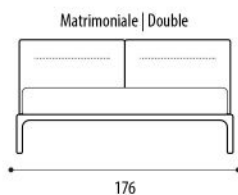

Kensington

Struttura: In legno massello, noce Canaletto o frassino, verniciato Brown, Black o Grey
Imbottitura: In poliuretano espanso
Rivestimento: in tessuto o pelle, parzialmente sfoderabile

Structure: in solid wood, Canaletto walnut or Brown, Black or Grey painted ash
Padding: polyurethane foam
Covering: in fabric or leather, partially removable

Misure Europee/European Sizes

Misure Americane/American Sizes