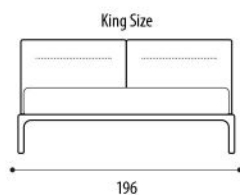

Kensington

Struttura: In legno massello, noce Canaletto o frassino, verniciato Brown, Black o Grey
Imbottitura: In poliuretano espanso
Rivestimento: in tessuto o pelle, parzialmente sfoderabile

Structure: in solid wood, Canaletto walnut or Brown, Black or Grey painted ash
Padding: polyurethane foam
Covering: in fabric or leather, partially removable

Misure Europee/European Sizes

Misure Americane/American Sizes