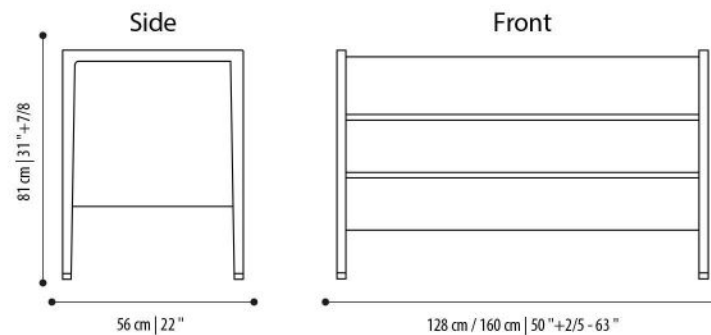

Settimino / *Seven drawers chest*