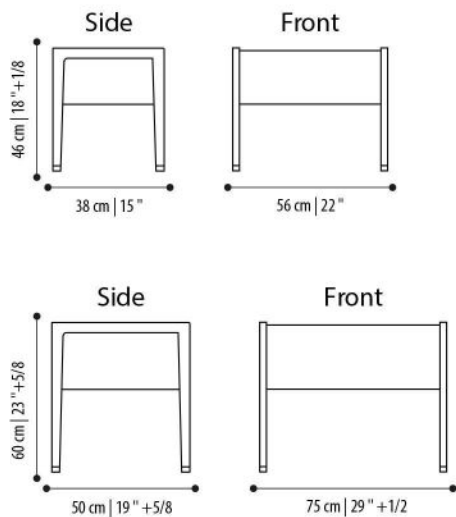

Comò / *Chest of drawers*