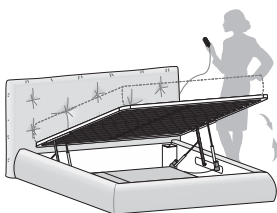

Letto MODO con contenitore motorizzato* / MODO bed with motorized* storage base

	Dim. rete Base dim.	Larghezza Width	Profondità Depth	Altezza Height	Peso Weight
	160x200 cm	193 cm	233 cm	101,5 cm	109,7 kg
	180x200 cm	213 cm	233 cm	101,5 cm	116,2 kg

* Il motore elettrico per l'apertura motorizzata prevede l'allacciamento alla rete domestica sul lato testiera. Viene fornito con spina EU, oppure a richiesta con spina britannica a 3 poli. Il telecomando in dotazione funziona tramite collegamento con filo.

* The electric motor for motorized opening needs to be plugged into the home's power supply on the headboard end. It comes with an EU plug as standard, or can be ordered with a British 3-pin plug. The remote control provided works via a wired connection.