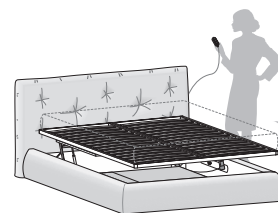

Letto MODO con contenitore motorizzato* / MODO bed with motorized* storage base

	Dim. rete Base dim.	Larghezza Width	Profondità Depth	Altezza Height	Peso Weight
	160x200 cm	193 cm	233 cm	101,5 cm	109,7 kg
	180x200 cm	213 cm	233 cm	101,5 cm	116,2 kg

* Il motore elettrico per l'apertura motorizzata prevede l'allacciamento alla rete domestica sul lato testiera. Viene fornito con spina EU, oppure a richiesta con spina britannica a 3 poli. Il telecomando in dotazione funziona tramite collegamento con filo.

* The electric motor for motorized opening needs to be plugged into the home's power supply on the headboard end. It comes with an EU plug as standard, or can be ordered with a British 3-pin plug. The remote control provided works via a wired connection.