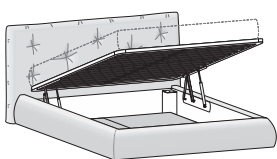

With its soft elegance, the Modo bed stands out for its generously sized padded headboard, with buttonless tufting giving it a refined character. The padded base, with its rounded shape, also comes in a storage base version with manual or motorized lift mechanism, which is ideal for lifting the mattress base into the raised position, for easier bed making.

DIMENSIONI / DIMENSIONS

Letto MODO / MODO bed

Tessuto sfoderabile
Removable fabric

	Dim. rete Base dim.	Larghezza Width	Profondità Depth	Altezza Height	Peso Weight
	160x200 cm	193 cm	233 cm	101,5 cm	50,7 kg
	180x200 cm	213 cm	233 cm	101,5 cm	52,8 kg
QUEEN SIZE	152x203 cm 60"x80"	185 cm	236 cm	101,5 cm	49,4 kg
KING SIZE	193x203 cm 76"x80"	226 cm	236 cm	101,5 cm	57,5 kg

Letto MODO con contenitore / MODO bed with storage base

Il meccanismo di apertura consente di portare il piano del letto in posizione rialzata. È studiato per facilitare l'operazione quotidiana di riassetto del letto. Lo stesso meccanismo prevede anche il movimento di apertura totale per accedere al contenitore.

	Dim. rete Base dim.	Larghezza Width	Profondità Depth	Altezza Height	Peso Weight
	160x200 cm	193 cm	233 cm	101,5 cm	109,7 kg
	180x200 cm	213 cm	233 cm	101,5 cm	116,2 kg

The opening mechanism is designed to lift the bed surface into the raised position. Designed to make the daily job of making the bed easier. The same lift mechanism also has a fully open setting to allow access to the storage base.