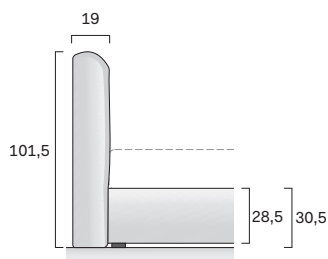

LETTO
MODO
BED

DESIGNER
NOVAMOBILI STUDIO

Morbidamente elegante, il letto Modo si distingue per l'ampia testiera imbottita, con impunture senza bottone centrale che gli conferiscono una personalità raffinata. La base imbottita, dalle forme rotondeggianti, è disponibile anche in versione contenitore, con meccanismo di sollevamento manuale o motorizzato, ideale per portare la rete in posizione rialzata e rassettare più comodamente il letto.

DIMENSIONI / DIMENSIONS

Letto MODO / MODO bed

Tessuto sfoderabile
Removable fabric

	Dim. rete Base dim.	Larghezza Width	Profondità Depth	Altezza Height	Peso Weight
	160x200 cm	193 cm	233 cm	101,5 cm	50,7 kg
	180x200 cm	213 cm	233 cm	101,5 cm	52,8 kg
QUEEN SIZE	152x203 cm 60"x80"	185 cm	236 cm	101,5 cm	49,4 kg
KING SIZE	193x203 cm 76"x80"	226 cm	236 cm	101,5 cm	57,5 kg

	Dim. rete Base dim.	Larghezza Width	Profondità Depth	Altezza Height	Peso Weight
	160x200 cm	193 cm	233 cm	101,5 cm	109,7 kg
	180x200 cm	213 cm	233 cm	101,5 cm	116,2 kg

The opening mechanism is designed to lift the bed surface into the raised position. Designed to make the daily job of making the bed easier. The same lift mechanism also has a fully open setting to allow access to the storage base.

Letto MODO con contenitore motorizzato* / MODO bed with motorized* storage base

	Dim. rete Base dim.	Larghezza Width	Profondità Depth	Altezza Height	Peso Weight
	160x200 cm	193 cm	233 cm	101,5 cm	109,7 kg
	180x200 cm	213 cm	233 cm	101,5 cm	116,2 kg