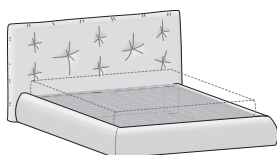

LETTO
MODO
BED

DESIGNER
NOVAMOBILI STUDIO

Morbidamente elegante, il letto Modo si distingue per l'ampia testiera imbottita, con impunture senza bottone centrale che gli conferiscono una personalità raffinata. La base imbottita, dalle forme rotondeggianti, è disponibile anche in versione contenitore, con meccanismo di sollevamento manuale o motorizzato, ideale per portare la rete in posizione rialzata e rassettare più comodamente il letto.

With its soft elegance, the Modo bed stands out for its generously sized padded headboard, with buttonless tufting giving it a refined character. The padded base, with its rounded shape, also comes in a storage base version with manual or motorized lift mechanism, which is ideal for lifting the mattress base into the raised position, for easier bed making.

DIMENSIONI / DIMENSIONS

Letto MODO / MODO bed

Tessuto sfoderabile
Removable fabric

	Dim. rete Base dim.	Larghezza Width	Profondità Depth	Altezza Height	Peso Weight
	160x200 cm	193 cm	233 cm	101,5 cm	50,7 kg
	180x200 cm	213 cm	233 cm	101,5 cm	52,8 kg
QUEEN SIZE	152x203 cm 60"x80"	185 cm	236 cm	101,5 cm	49,4 kg
KING SIZE	193x203 cm 76"x80"	226 cm	236 cm	101,5 cm	57,5 kg

	Dim. rete Base dim.	Larghezza Width	Profondità Depth	Altezza Height	Peso Weight
	160x200 cm	193 cm	233 cm	101,5 cm	109,7 kg
	180x200 cm	213 cm	233 cm	101,5 cm	116,2 kg

The opening mechanism is designed to lift the bed surface into the raised position. Designed to make the daily job of making the bed easier. The same lift mechanism also has a fully open setting to allow access to the storage base.