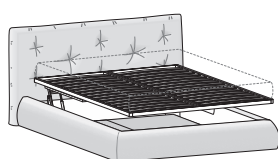

DIMENSIONI / DIMENSIONS

Letto MODO / MODO bed

Tessuto sfoderabile
Removable fabric

	Dim. rete Base dim.	Larghezza Width	Profondità Depth	Altezza Height	Peso Weight
	160x200 cm	193 cm	233 cm	101,5 cm	50,7 kg
	180x200 cm	213 cm	233 cm	101,5 cm	52,8 kg
QUEEN SIZE	152x203 cm 60"x80"	185 cm	236 cm	101,5 cm	49,4 kg
KING SIZE	193x203 cm 76"x80"	226 cm	236 cm	101,5 cm	57,5 kg

Letto MODO con contenitore / MODO bed with storage base

Il meccanismo di apertura consente di portare il piano del letto in posizione rialzata. È studiato per facilitare l'operazione quotidiana di riassetto del letto. Lo stesso meccanismo prevede anche il movimento di apertura totale per accedere al contenitore.

	Dim. rete Base dim.	Larghezza Width	Profondità Depth	Altezza Height	Peso Weight
	160x200 cm	193 cm	233 cm	101,5 cm	109,7 kg
	180x200 cm	213 cm	233 cm	101,5 cm	116,2 kg

The opening mechanism is designed to lift the bed surface into the raised position. Designed to make the daily job of making the bed easier. The same lift mechanism also has a fully open setting to allow access to the storage base.