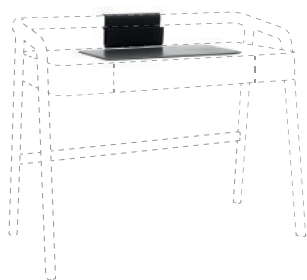

Ideale per lavorare, studiare o semplicemente per dare un tocco di eleganza all'ambiente, lo scrittoio Knot si ispira alla leggerezza e alla praticità del design nordico.

*Ideal for working, studying or simply adding a touch of elegance to the room, the Knot desk takes its inspiration from the lightness and practicality of Nordic design.*

## SCRITTOIO KNOT / KNOT DESK

Altezza Height	Profondità Depth	Larghezza Width	Peso Weight
<b>89,5 cm</b>	<b>55 cm</b>	<b>110 cm</b>	<b>35 kg</b>

### accessori / accessories

	Altezza Height	Profondità Depth	Larghezza Width	Peso Weight
Porta documenti / Document pouch	<b>13,5 cm</b>	<b>8,3 cm</b>	<b>27 cm</b>	<b>1,2 kg</b>
Sottomano / Desk pad	<b>0,5 cm</b>	<b>35 cm</b>	<b>60 cm</b>	<b>0,9 kg</b>