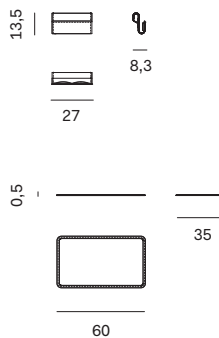

## SCRITTOIO KNOT / KNOT DESK

Altezza Height	Profondità Depth	Larghezza Width	Peso Weight
<b>89,5 cm</b>	<b>55 cm</b>	<b>110 cm</b>	<b>35 kg</b>

### accessori / accessories

	Altezza Height	Profondità Depth	Larghezza Width	Peso Weight
Porta documenti / Document pouch	<b>13,5 cm</b>	<b>8,3 cm</b>	<b>27 cm</b>	<b>1,2 kg</b>
Sottomano / Desk pad	<b>0,5 cm</b>	<b>35 cm</b>	<b>60 cm</b>	<b>0,9 kg</b>