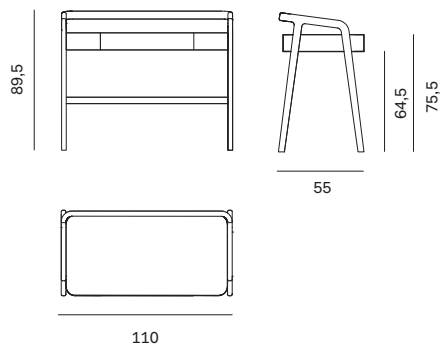

Ideale per lavorare, studiare o semplicemente per dare un tocco di eleganza all'ambiente, lo scrittoio Knot si ispira alla leggerezza e alla praticità del design nordico.

*Ideal for working, studying or simply adding a touch of elegance to the room, the Knot desk takes its inspiration from the lightness and practicality of Nordic design.*

## SCRITTOIO KNOT / KNOT DESK

Altezza Height	Profondità Depth	Larghezza Width	Peso Weight
<b>89,5 cm</b>	<b>55 cm</b>	<b>110 cm</b>	<b>35 kg</b>

### accessori / accessories

	Altezza Height	Profondità Depth	Larghezza Width	Peso Weight
Porta documenti / Document pouch	<b>13,5 cm</b>	<b>8,3 cm</b>	<b>27 cm</b>	<b>1,2 kg</b>
Sottomano / Desk pad	<b>0,5 cm</b>	<b>35 cm</b>	<b>60 cm</b>	<b>0,9 kg</b>