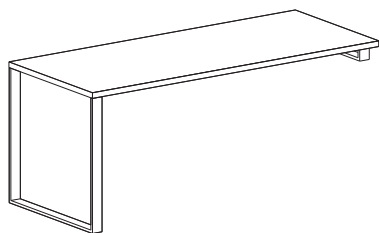

## ISOLA

Isola è uno scrittoio composto da un elemento basso che funge sia da libreria che da appoggio per il piano di lavoro. Disponibile in tutti i laccati opachi, ecolegni e materici.

*Isola is a desk comprising a low unit that supports the desk top while also doubling as a bookcase. Available in all matt lacquered, eco-wood and textured finishes.*

## ISOLA

### PIANO SCRITTOIO ISOLA CON GAMBA

#### ISOLA DESK TOP WITH LEG

Supporto P.63 cm H 6 cm per appoggio su elemento ISOLA.  
Dotato di antiscivolo.

*Top-support P 63 cm H 6 cm.  
With non-slip contact surface*

Spessore Thickness	Altezza Height	Larghezza Width	Profondità Depth
<u>3 cm</u>	<u>75 cm</u>	<u>180 cm</u>	<u>75 cm</u>