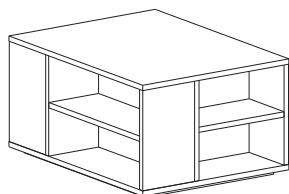

ELEMENTO ISOLA

UNIT ISOLA

Spessore Thickness	Altezza Height	Larghezza Width	Profondità Depth
<u>3 cm</u>	<u>66 cm</u>	<u>69,5 cm</u>	<u>69,8 cm</u>
		<u>97,8 cm</u>	<u>84 cm</u>
		<u>120,1 cm</u>	<u>97,8 cm</u>
		<u>127,8 cm</u>	

Non sono possibili riduzioni.
No reductions can be made.