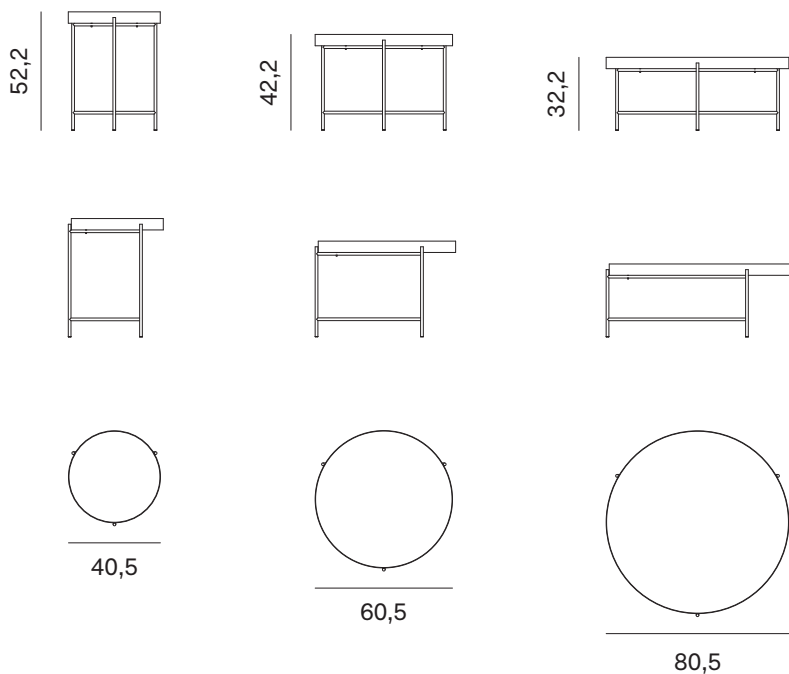

Piano sp. 5 cm.
5cm-thick top.

NOVAMOBILI

TAVOLINO GLOBE / GLOBE OCCASIONAL TABLE

Tavolino con vassoio in metallo

Occasional table with metal tray

Diametro Diameter	Altezza Height	Peso Weight
40,5 cm	52,2 cm	8,7 kg
60,5 cm	42,2 cm	11,53 kg
80,5 cm	32,2 cm	16,15 kg

Vassoio in metallo altezza 5 cm.
5cm-high metal tray.

NOVAMOBILI

TAVOLINO GLOBE / GLOBE OCCASIONAL TABLE

PIANI OPZIONALE PER VASSOIO IN METALLO DEL TAVOLINO GLOBE

OPTIONAL TOPS FOR METAL TRAY ON GLOBE OCCASIONAL TABLE

PIANO IN ECOLEGNO, IMPIALLACCIATO, NOCE CANALETTO E LACCATO SP. 1,2 CM

1,2CM-THICK ECO-WOOD, VENEERED, NOCE CANALETTO AND LACQUERED TOP

		Diametro Diameter	Spessore Thickness	Peso Weight
Per vassoio / For tray	Ø 40,5 cm	40 cm	1,2 cm	1,02 kg
Per vassoio / For tray	Ø 60,5 cm	60 cm	1,2 cm	2,31 kg
Per vassoio / For tray	Ø 80,5 cm	80 cm	1,2 cm	4,11 kg

PIANO IN MARMO E PIETRA LAVICA SP. 1,2 CM

1,2CM-THICK MARBLE AND LAVA STONE TOP

		Diametro Diameter	Spessore Thickness	Peso Weight
Per vassoio / For tray	Ø 40,5 cm	40 cm	1,2 cm	4,43 kg
Per vassoio / For tray	Ø 60,5 cm	60 cm	1,2 cm	9,97 kg
Per vassoio / For tray	Ø 80,5 cm	80 cm	1,2 cm	17,72 kg