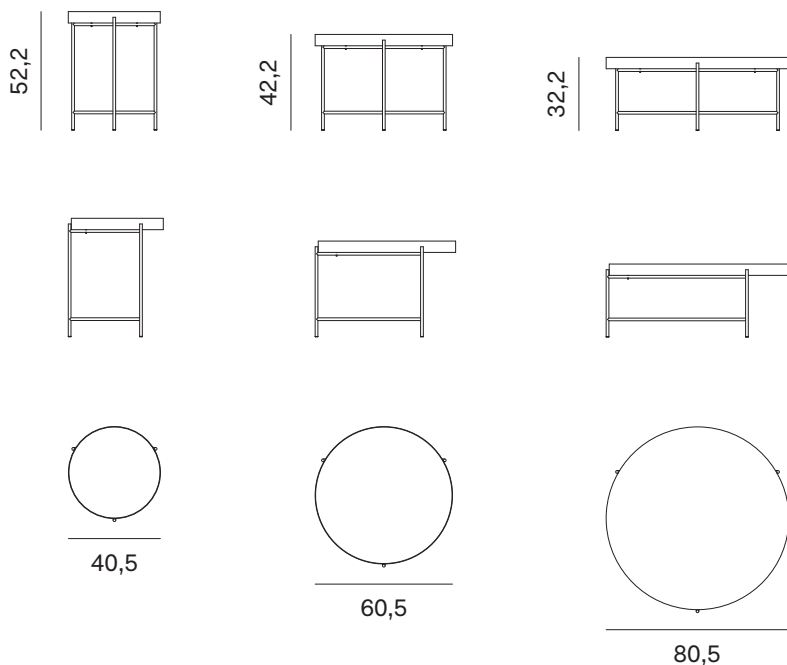

Globe è una collezione di tavolini dal gusto ricercato e moderno. La struttura essenziale a T - in metallo laccato opaco, ossidato o metal - sostiene un piano spesso cinque centimetri nelle finiture impiallacciate di rovere o noce canaletto, oppure un vassoio in metallo, che a sua volta accoglie un piano in finitura noce o olmo termotrattato, in impiallacciato di rovere e noce canaletto, laccato opaco, ossidato e lucido oppure ancora in light stone, marmo, pietra lavica o cuoio. Disponibile in tre diametri e tre altezze, Globe è un tavolino davvero trasversale, adatto a stili e ambienti diversi.

NOVAMOBILI

TAVOLINO GLOBE / GLOBE OCCASIONAL TABLE

Tavolino con piano in impiallacciato, noce canaletto ed argilla
Occasional table with veneered, noce canaletto and clay top

Diametro Diameter	Altezza Height	Peso Weight
40,5 cm	52,2 cm	10,18 kg
60,5 cm	42,2 cm	15,46 kg
80,5 cm	32,2 cm	22,78 kg

Piano sp. 5 cm.
5cm-thick top.

NOVAMOBILI

TAVOLINO GLOBE / GLOBE OCCASIONAL TABLE

Tavolino con vassoio in metallo

Occasional table with metal tray

Diametro Diameter	Altezza Height	Peso Weight
40,5 cm	52,2 cm	8,7 kg
60,5 cm	42,2 cm	11,53 kg
80,5 cm	32,2 cm	16,15 kg

PIANO IN MARMO E PIETRA LAVICA SP. 1,2 CM

1,2CM-THICK MARBLE AND LAVA STONE TOP

		Diametro Diameter	Spessore Thickness	Peso Weight
Per vassoio / For tray	Ø 40,5 cm	40 cm	1,2 cm	4,43 kg
Per vassoio / For tray	Ø 60,5 cm	60 cm	1,2 cm	9,97 kg
Per vassoio / For tray	Ø 80,5 cm	80 cm	1,2 cm	17,72 kg