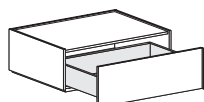

MODELLI / TYPES

Comodino giro-giro con cassetto H. 17 e 22 cm
Giro-giro bedside table with drawer H 17 and 22 cm

Larghezza <i>Width</i>	Profondità <i>Depth</i>	Altezza <i>Height</i>	Peso <i>Weight</i>
51 cm	51 cm	40,1 cm	28,2 kg

Comò giro-giro con 3 cassetti H. 22 cm con doppia scocca
Giro-giro 3-drawer chest H 22 cm with double carcass

Larghezza <i>Width</i>	Profondità <i>Depth</i>	Altezza <i>Height</i>	Peso <i>Weight</i>
136 cm	51 cm	67,1 cm	76 kg

Modulo cassetto H. 17 cm / 17cm-high drawer unit

Larghezza <i>Width</i>	Profondità <i>Depth</i>	Altezza <i>Height</i>	Peso <i>Weight</i>
34 cm	51 cm	18,1 cm	9,8 kg
51 cm	51 cm	18,1 cm	14,7 kg
68 cm	51 cm	18,1 cm	19,6 kg
102 cm	51 cm	18,1 cm	28,5 kg
136 cm	51 cm	18,1 cm	37 kg

Modulo cassetto H. 22 cm / 22cm-high drawer unit

Larghezza <i>Width</i>	Profondità <i>Depth</i>	Altezza <i>Height</i>	Peso <i>Weight</i>
34 cm	51 cm	23,1 cm	10,3 kg
51 cm	51 cm	23,1 cm	15,5 kg
68 cm	51 cm	23,1 cm	20,6 kg
102 cm	51 cm	23,1 cm	30 kg
136 cm	51 cm	23,1 cm	39 kg