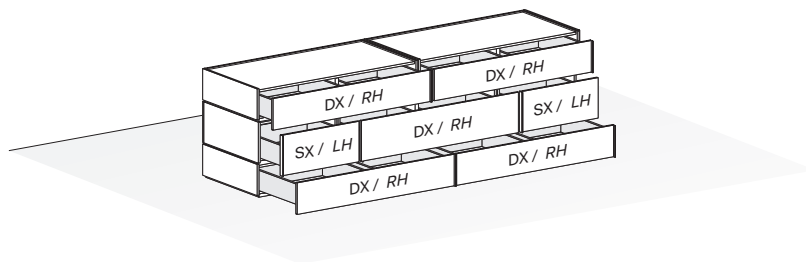

SISTEMA
GIRO-GIRO
SYSTEM

DESIGNER
E-GGS

Giro-Giro è un sistema di cassettiere componibili e modulari con cassetti disposti su ogni lato. Offre la massima libertà di combinazione perché la struttura e i frontali si possono personalizzare con diverse finiture e tonalità, creando un piacevole effetto grafico di linee discontinue che si rincorrono e si intersecano a quelle verticali, accentuate dalla piccola maniglia in metallo. Pensato come contenitore freestanding per il centro stanza - in camera da letto, dentro la cabina armadio o nella zona giorno - il sistema Giro-Giro è altrettanto funzionale in appoggio alla parete, con gambe o a terra.

Giro-Giro System is a modular system of drawers that can be put together to create drawer units with drawers arranged on all sides.

It offers virtually unlimited options as the structure and fronts come in different finishes and colours that can be mixed and matched, creating a pleasing graphic effect with a run of broken lines that continuously intersect the vertical lines accentuated by the small metal handle. Designed as a freestanding unit to sit in the middle of the room - in the bedroom, inside the walk-in wardrobe or in the living area - Giro-Giro System is just as functional set against a wall, standing on legs or directly on the floor.

MODULARITA' / MODULE SIZE

ALTEZZA / HEIGHT

A terra / Floorstanding

ALTEZZA / HEIGHT

Con piedini H. 13 cm / With feet H 13 cm

LARGHEZZE E PROFONDITÀ / WIDTHS AND DEPTHS

ESEMPI CONFIGURAZIONI / EXAMPLES OF COMBINATIONS

MODELLI / TYPES

Comodino giro-giro con cassetto H. 17 e 22 cm
Giro-giro bedside table with drawer H 17 and 22 cm

Larghezza <i>Width</i>	Profondità <i>Depth</i>	Altezza <i>Height</i>	Peso <i>Weight</i>
51 cm	51 cm	40,1 cm	28,2 kg