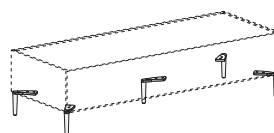

Modulo cassetto H. 17 cm / 17cm-high drawer unit

Larghezza <i>Width</i>	Profondità <i>Depth</i>	Altezza <i>Height</i>	Peso <i>Weight</i>
34 cm	51 cm	18,1 cm	9,8 kg
51 cm	51 cm	18,1 cm	14,7 kg
68 cm	51 cm	18,1 cm	19,6 kg
102 cm	51 cm	18,1 cm	28,5 kg
136 cm	51 cm	18,1 cm	37 kg

Modulo cassetto H. 22 cm / 22cm-high drawer unit

Larghezza <i>Width</i>	Profondità <i>Depth</i>	Altezza <i>Height</i>	Peso <i>Weight</i>
34 cm	51 cm	23,1 cm	10,3 kg
51 cm	51 cm	23,1 cm	15,5 kg
68 cm	51 cm	23,1 cm	20,6 kg
102 cm	51 cm	23,1 cm	30 kg
136 cm	51 cm	23,1 cm	39 kg

ACCESSORI / EQUIPMENT

Set 4 gambe GIRO-GIRO / Set of 4 GIRO-GIRO legs

Altezza / Height
13

Larghezza / Width
34-51-68

Set 5 gambe GIRO-GIRO / Set of 5 GIRO-GIRO legs

Altezza / Height
13

Larghezza / Width
102-136

Piano opzionale in Vetro / Glass optional top

Sp. / Thickness 0,4 cm
Prof. / Depth 48,5 cm

Per larghezza For width	Peso Weight
34 cm	1,3 kg
51 cm	2 kg
68 cm	2,7 kg
102 cm	4,2 kg
136 cm	5,6 kg

Piano opzionale in Vetro parziale / Partial Glass optional top