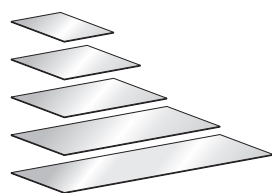

ACCESSORI / EQUIPMENT

Set 4 gambe GIRO-GIRO / Set of 4 GIRO-GIRO legs

Altezza / Height
13

Larghezza / Width
34-51-68

Set 5 gambe GIRO-GIRO / Set of 5 GIRO-GIRO legs

Altezza / Height
13

Larghezza / Width
102-136

Piano opzionale in Vetro / Glass optional top

Sp. / Thickness 0,4 cm
Prof. / Depth 48,5 cm

Per larghezza For width	Peso Weight
34 cm	1,3 kg
51 cm	2 kg
68 cm	2,7 kg
102 cm	4,2 kg
136 cm	5,6 kg

Piano opzionale in Vetro parziale / Partial Glass optional top