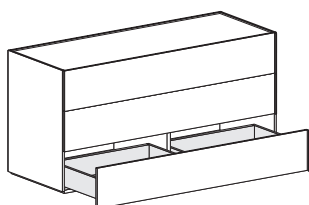

MODULARITA' / MODULE SIZE

ALTEZZA / HEIGHT

A terra / Floorstanding

ALTEZZA / HEIGHT

Con piedini H. 13 cm / With feet H 13 cm

LARGHEZZE E PROFONDITÀ / WIDTHS AND DEPTHS

ESEMPI CONFIGURAZIONI / EXAMPLES OF COMBINATIONS

MODELLI / TYPES

Comodino giro-giro con cassetto H. 17 e 22 cm
Giro-giro bedside table with drawer H 17 and 22 cm

Larghezza <i>Width</i>	Profondità <i>Depth</i>	Altezza <i>Height</i>	Peso <i>Weight</i>
51 cm	51 cm	40,1 cm	28,2 kg

Comò giro-giro con 3 cassetti H. 22 cm con doppia scocca
Giro-giro 3-drawer chest H 22 cm with double carcass

Larghezza <i>Width</i>	Profondità <i>Depth</i>	Altezza <i>Height</i>	Peso <i>Weight</i>
136 cm	51 cm	67,1 cm	76 kg

Modulo cassetto H. 17 cm / 17cm-high drawer unit

Larghezza <i>Width</i>	Profondità <i>Depth</i>	Altezza <i>Height</i>	Peso <i>Weight</i>
34 cm	51 cm	18,1 cm	9,8 kg
51 cm	51 cm	18,1 cm	14,7 kg
68 cm	51 cm	18,1 cm	19,6 kg
102 cm	51 cm	18,1 cm	28,5 kg
136 cm	51 cm	18,1 cm	37 kg