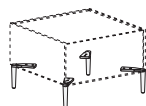

Modulo cassetto H. 17 cm / 17cm-high drawer unit

Larghezza <i>Width</i>	Profondità <i>Depth</i>	Altezza <i>Height</i>	Peso <i>Weight</i>
34 cm	51 cm	18,1 cm	9,8 kg
51 cm	51 cm	18,1 cm	14,7 kg
68 cm	51 cm	18,1 cm	19,6 kg
102 cm	51 cm	18,1 cm	28,5 kg
136 cm	51 cm	18,1 cm	37 kg

Modulo cassetto H. 22 cm / 22cm-high drawer unit

Larghezza <i>Width</i>	Profondità <i>Depth</i>	Altezza <i>Height</i>	Peso <i>Weight</i>
34 cm	51 cm	23,1 cm	10,3 kg
51 cm	51 cm	23,1 cm	15,5 kg
68 cm	51 cm	23,1 cm	20,6 kg
102 cm	51 cm	23,1 cm	30 kg
136 cm	51 cm	23,1 cm	39 kg

ACCESSORI / EQUIPMENT

Set 4 gambe GIRO-GIRO / Set of 4 GIRO-GIRO legs

Altezza / Height
13

Larghezza / Width
34-51-68

Set 5 gambe GIRO-GIRO / Set of 5 GIRO-GIRO legs

Altezza / Height
13

Larghezza / Width
102-136

Piano opzionale in Vetro / Glass optional top

Sp. / Thickness 0,4 cm
Prof. / Depth 48,5 cm

Per larghezza For width	Peso Weight
34 cm	1,3 kg
51 cm	2 kg
68 cm	2,7 kg
102 cm	4,2 kg
136 cm	5,6 kg

Piano opzionale in Vetro parziale / Partial Glass optional top