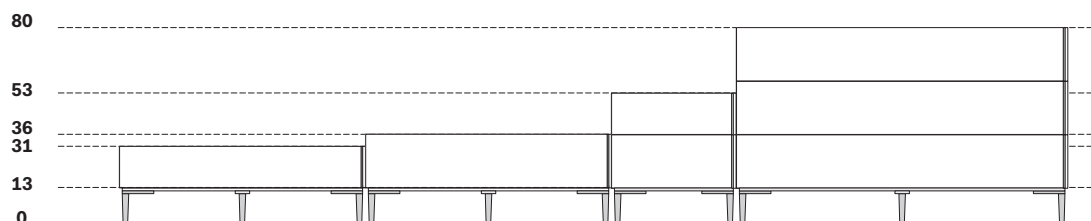

MODULARITA' / MODULE SIZE

ALTEZZA / HEIGHT

A terra / Floorstanding

ALTEZZA / HEIGHT

Con piedini H. 13 cm / With feet H 13 cm

LARGHEZZE E PROFONDITÀ / WIDTHS AND DEPTHS

ESEMPI CONFIGURAZIONI / EXAMPLES OF COMBINATIONS

MODELLI / TYPES

Comodino giro-giro con cassetto H. 17 e 22 cm
Giro-giro bedside table with drawer H 17 and 22 cm

Larghezza <i>Width</i>	Profondità <i>Depth</i>	Altezza <i>Height</i>	Peso <i>Weight</i>
51 cm	51 cm	40,1 cm	28,2 kg

Comò giro-giro con 3 cassetti H. 22 cm con doppia scocca
Giro-giro 3-drawer chest H 22 cm with double carcass

Larghezza <i>Width</i>	Profondità <i>Depth</i>	Altezza <i>Height</i>	Peso <i>Weight</i>
136 cm	51 cm	67,1 cm	76 kg

Modulo cassetto H. 17 cm / 17cm-high drawer unit

Larghezza <i>Width</i>	Profondità <i>Depth</i>	Altezza <i>Height</i>	Peso <i>Weight</i>
34 cm	51 cm	18,1 cm	9,8 kg
51 cm	51 cm	18,1 cm	14,7 kg
68 cm	51 cm	18,1 cm	19,6 kg
102 cm	51 cm	18,1 cm	28,5 kg
136 cm	51 cm	18,1 cm	37 kg