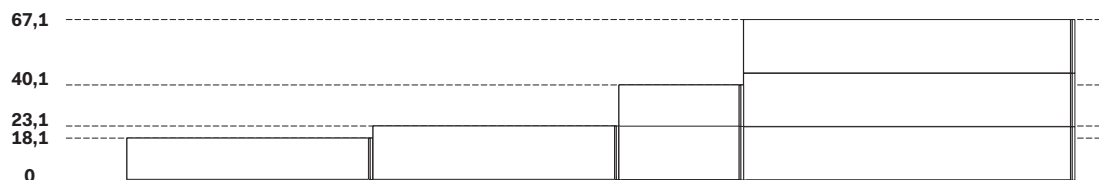

MODULARITA' / MODULE SIZE

ALTEZZA / HEIGHT

A terra / Floorstanding