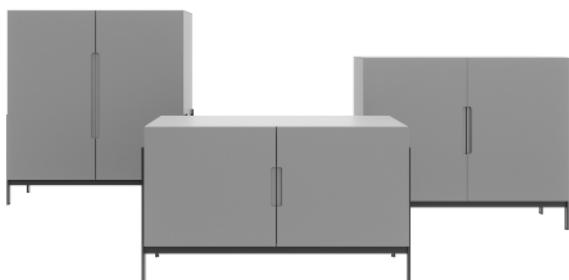

La madia Float gioca sul concetto di sostegno e contenitore: il basamento diventa elemento progettuale da valorizzare ed esporre, rendendone visibile la funzione. La madia è disponibile in tre larghezze e in tutti i colori laccati opachi e ossidati; il basamento è anche in laccato metal.

The Float sideboard plays with the concept of support and storage: the base becomes a design element to be shown off to full effect, putting its function in clear view. The sideboard comes in three widths and in any of the matt or oxidized lacquered colours; the base also comes in the metal lacquered finish.

NOVAMOBILI

MADIA FLOAT / FLOAT SIDEBOARD

Madia L. 103,2

103,2cm-wide sideboard

Attrezzabile con staffe portabicchieri / Can be fitted with wine glass racks

Larghezza Width	Profondità Depth	Altezza Height	Peso Weight
103,2 cm	52 cm	60 cm	44,1 kg
		85 cm	55,7 kg
		111 cm	67,4 kg

Madia L. 153,2

153,2cm-wide sideboard

Attrezzabile con staffe portabicchieri / Can be fitted with wine glass racks

Larghezza Width	Profondità Depth	Altezza Height	Peso Weight
153,2 cm	52 cm	60 cm	71,5 kg
		85 cm	91,1 kg