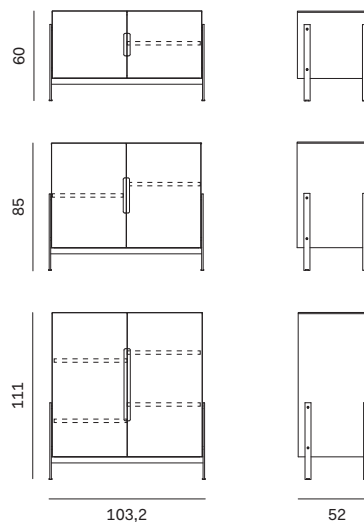

La madia Float gioca sul concetto di sostegno e contenitore: il basamento diventa elemento progettuale da valorizzare ed esporre, rendendone visibile la funzione. La madia è disponibile in tre larghezze e in tutti i colori laccati opachi e ossidati; il basamento è anche in laccato metal.

The Float sideboard plays with the concept of support and storage: the base becomes a design element to be shown off to full effect, putting its function in clear view. The sideboard comes in three widths and in any of the matt or oxidized lacquered colours; the base also comes in the metal lacquered finish.

NOVAMOBILI

MADIA FLOAT / FLOAT SIDEBOARD

Madia L. 103,2

103,2cm-wide sideboard

Attrezzabile con staffe portabicchieri / Can be fitted with wine glass racks

Larghezza Width	Profondità Depth	Altezza Height	Peso Weight
103,2 cm	52 cm	60 cm	44,1 kg
		85 cm	55,7 kg
		111 cm	67,4 kg

Madia L. 153,2

153,2cm-wide sideboard

Attrezzabile con staffe portabicchieri / Can be fitted with wine glass racks

Larghezza Width	Profondità Depth	Altezza Height	Peso Weight
153,2 cm	52 cm	60 cm	71,5 kg
		85 cm	91,1 kg