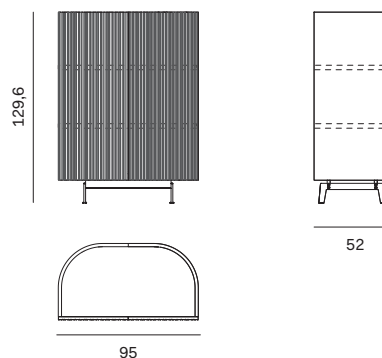

NOVAMOBILI

MADIA BAY / BAY SIDEBOARD

Madia L. 95 con ante battenti / 95cm-wide sideboard with hinged doors

Attrezzabile con staffe portabicchieri / Can be fitted with wine glass racks

Larghezza Width	Profondità Depth	Altezza Height	Peso Weight
95 cm	52 cm	129,6 cm	111,1 kg

Madia L. 95 con ante battenti dogate / 95cm-wide sideboard with grooved hinged doors

Attrezzabile con staffe portabicchieri / Can be fitted with wine glass racks

Larghezza Width	Profondità Depth	Altezza Height	Peso Weight
95 cm	52 cm	129,6 cm	111,1 kg

NOVAMOBILI

MADIA BAY / BAY SIDEBOARD

Madia L. 160 con ante complanari / 160cm-wide flush-closing sideboard

Larghezza Width	Profondità Depth	Altezza Height	Peso Weight
160 cm	52 cm	80,6 cm	107,1 kg

Madia L. 160 con ante complanari dogate / 160cm-wide grooved flush-closing sideboard

Larghezza Width	Profondità Depth	Altezza Height	Peso Weight
160 cm	52 cm	80,6 cm	107,1 kg

NOVAMOBILI

MADIA BAY / BAY SIDEBOARD

Madia L. 200 con ante complanari / 200cm-wide flush-closing sideboard

Larghezza Width	Profondità Depth	Altezza Height	Peso Weight
200 cm	52 cm	80,6 cm	145,3 kg