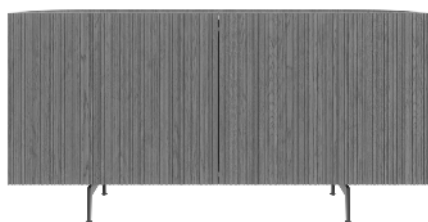

Bay è la nuova madia firmata dallo studio BGR Busetti Garuti Redaelli. Un contenitore moderno, caratterizzato dall'elegante profilo curvo sul retro che ne addolcisce la solida geometria. Le ante di questa madia sono disponibili in versione liscia e dogata, con apertura battente o complanare. Il top è disponibile in diversi materiali, donando un carattere ancora più distintivo a questo elemento, ideale per progetti di arredo dalla grande personalità.

Bay is the new sideboard from Busetti Garuti Redaelli BGR studio. A modern unit, featuring an elegant curved shape at the rear, which takes the edge off its solid geometry. The doors on this sideboard come in either a plain or grooved version, with a choice of hinged or flush-closing sliding doors. The top comes in a range of materials, adding an even more distinctive feel to this unit, which is ideal for interior designs packed with personality.

Madia L. 95 con ante battenti dogate / 95cm-wide sideboard with grooved hinged doors

Attrezzabile con staffe portabicchieri / Can be fitted with wine glass racks

Larghezza Width	Profondità Depth	Altezza Height	Peso Weight
95 cm	52 cm	129,6 cm	111,1 kg

NOVAMOBILI

MADIA BAY / BAY SIDEBOARD

Madia L. 160 con ante complanari / 160cm-wide flush-closing sideboard

Larghezza Width	Profondità Depth	Altezza Height	Peso Weight
160 cm	52 cm	80,6 cm	107,1 kg

Madia L. 160 con ante complanari dogate / 160cm-wide grooved flush-closing sideboard