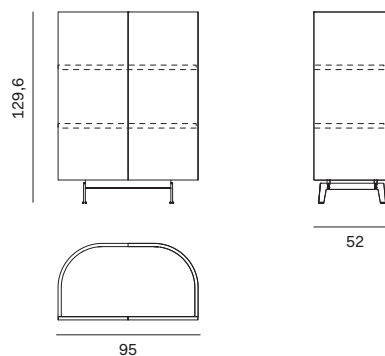

NOVAMOBILI

MADIA BAY / BAY SIDEBOARD

Madia L. 95 con ante battenti / 95cm-wide sideboard with hinged doors

Attrezzabile con staffe portabicchieri / Can be fitted with wine glass racks

Larghezza Width	Profondità Depth	Altezza Height	Peso Weight
95 cm	52 cm	129,6 cm	111,1 kg

Madia L. 95 con ante battenti dogate / 95cm-wide sideboard with grooved hinged doors

Attrezzabile con staffe portabicchieri / Can be fitted with wine glass racks

Larghezza Width	Profondità Depth	Altezza Height	Peso Weight
95 cm	52 cm	129,6 cm	111,1 kg

NOVAMOBILI

MADIA BAY / BAY SIDEBOARD

Madia L. 160 con ante complanari / 160cm-wide flush-closing sideboard

Larghezza Width	Profondità Depth	Altezza Height	Peso Weight
160 cm	52 cm	80,6 cm	107,1 kg

Madia L. 160 con ante complanari dogate / 160cm-wide grooved flush-closing sideboard

Larghezza Width	Profondità Depth	Altezza Height	Peso Weight
160 cm	52 cm	80,6 cm	107,1 kg

NOVAMOBILI

MADIA BAY / BAY SIDEBOARD

Madia L. 200 con ante complanari / 200cm-wide flush-closing sideboard

Larghezza Width	Profondità Depth	Altezza Height	Peso Weight
200 cm	52 cm	80,6 cm	145,3 kg