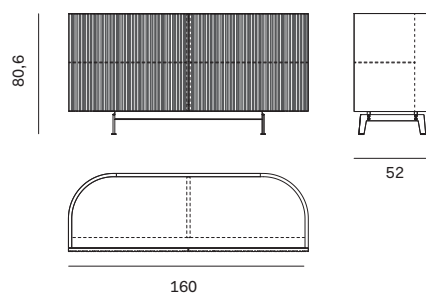

Madia L. 95 con ante battenti dogate / 95cm-wide sideboard with grooved hinged doors

Attrezzabile con staffe portabicchieri / Can be fitted with wine glass racks

Larghezza Width	Profondità Depth	Altezza Height	Peso Weight
95 cm	52 cm	129,6 cm	111,1 kg

NOVAMOBILI

MADIA BAY / BAY SIDEBOARD

Madia L. 160 con ante complanari / 160cm-wide flush-closing sideboard

Larghezza Width	Profondità Depth	Altezza Height	Peso Weight
160 cm	52 cm	80,6 cm	107,1 kg

Madia L. 160 con ante complanari dogate / 160cm-wide grooved flush-closing sideboard

Larghezza Width	Profondità Depth	Altezza Height	Peso Weight
160 cm	52 cm	80,6 cm	107,1 kg

NOVAMOBILI

MADIA BAY / BAY SIDEBOARD

Madia L. 200 con ante complanari / 200cm-wide flush-closing sideboard

Larghezza Width	Profondità Depth	Altezza Height	Peso Weight
200 cm	52 cm	80,6 cm	145,3 kg

Madia L. 200 con ante complanari dogate / 200cm-wide grooved flush-closing sideboard

Larghezza Width	Profondità Depth	Altezza Height	Peso Weight
200 cm	52 cm	80,6 cm	145,3 kg

STAFFA PORTABICCHIERI / WINE GLASS RACK