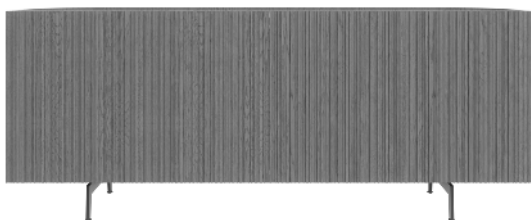

Bay è la nuova madia firmata dallo studio BGR Busetti Garuti Redaelli. Un contenitore moderno, caratterizzato dall'elegante profilo curvo sul retro che ne addolcisce la solida geometria. Le ante di questa madia sono disponibili in versione liscia e dogata, con apertura battente o complanare. Il top è disponibile in diversi materiali, donando un carattere ancora più distintivo a questo elemento, ideale per progetti di arredo dalla grande personalità.

Bay is the new sideboard from Busetti Garuti Redaelli BGR studio. A modern unit, featuring an elegant curved shape at the rear, which takes the edge off its solid geometry. The doors on this sideboard come in either a plain or grooved version, with a choice of hinged or flush-closing sliding doors. The top comes in a range of materials, adding an even more distinctive feel to this unit, which is ideal for interior designs packed with personality.

Larghezza Width	Profondità Depth	Altezza Height	Peso Weight
160 cm	52 cm	80,6 cm	107,1 kg

NOVAMOBILI

MADIA BAY / BAY SIDEBOARD

Madia L. 200 con ante complanari / 200cm-wide flush-closing sideboard

Larghezza Width	Profondità Depth	Altezza Height	Peso Weight
200 cm	52 cm	80,6 cm	145,3 kg

Madia L. 200 con ante complanari dogate / 200cm-wide grooved flush-closing sideboard

Larghezza Width	Profondità Depth	Altezza Height	Peso Weight
200 cm	52 cm	80,6 cm	145,3 kg

STAFFA PORTABICCHIERI / WINE GLASS RACK