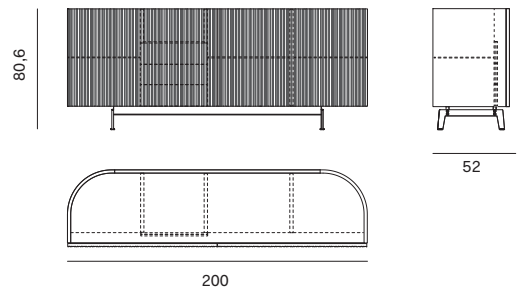

Madia L. 95 con ante battenti dogate / 95cm-wide sideboard with grooved hinged doors

Attrezzabile con staffe portabicchieri / Can be fitted with wine glass racks

Larghezza Width	Profondità Depth	Altezza Height	Peso Weight
95 cm	52 cm	129,6 cm	111,1 kg

NOVAMOBILI

MADIA BAY / BAY SIDEBOARD

Madia L. 160 con ante complanari / 160cm-wide flush-closing sideboard

Larghezza Width	Profondità Depth	Altezza Height	Peso Weight
160 cm	52 cm	80,6 cm	107,1 kg

Madia L. 160 con ante complanari dogate / 160cm-wide grooved flush-closing sideboard

Larghezza Width	Profondità Depth	Altezza Height	Peso Weight
160 cm	52 cm	80,6 cm	107,1 kg

NOVAMOBILI

MADIA BAY / BAY SIDEBOARD

Madia L. 200 con ante complanari / 200cm-wide flush-closing sideboard

Larghezza Width	Profondità Depth	Altezza Height	Peso Weight
200 cm	52 cm	80,6 cm	145,3 kg

Madia L. 200 con ante complanari dogate / 200cm-wide grooved flush-closing sideboard

Larghezza Width	Profondità Depth	Altezza Height	Peso Weight
200 cm	52 cm	80,6 cm	145,3 kg

STAFFA PORTABICCHIERI / WINE GLASS RACK