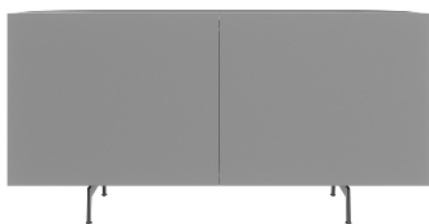

NOVAMOBILI

MADIA BAY / BAY SIDEBOARD

Madia L. 160 con ante complanari / 160cm-wide flush-closing sideboard

Larghezza Width	Profondità Depth	Altezza Height	Peso Weight
160 cm	52 cm	80,6 cm	107,1 kg

Madia L. 160 con ante complanari dogate / 160cm-wide grooved flush-closing sideboard