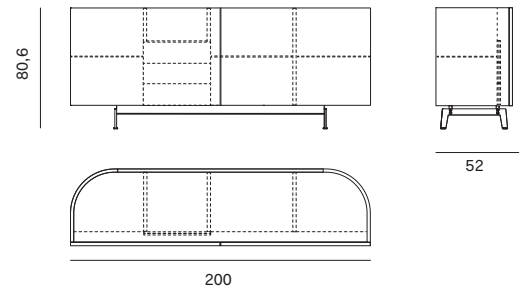

Madia L. 95 con ante battenti dogate / 95cm-wide sideboard with grooved hinged doors

Attrezzabile con staffe portabicchieri / Can be fitted with wine glass racks

Larghezza Width	Profondità Depth	Altezza Height	Peso Weight
95 cm	52 cm	129,6 cm	111,1 kg

NOVAMOBILI

MADIA BAY / BAY SIDEBOARD

Madia L. 160 con ante complanari / 160cm-wide flush-closing sideboard

Larghezza Width	Profondità Depth	Altezza Height	Peso Weight
160 cm	52 cm	80,6 cm	107,1 kg

Madia L. 160 con ante complanari dogate / 160cm-wide grooved flush-closing sideboard

Larghezza Width	Profondità Depth	Altezza Height	Peso Weight
160 cm	52 cm	80,6 cm	107,1 kg

NOVAMOBILI

MADIA BAY / BAY SIDEBOARD

Madia L. 200 con ante complanari / 200cm-wide flush-closing sideboard

Larghezza Width	Profondità Depth	Altezza Height	Peso Weight
200 cm	52 cm	80,6 cm	145,3 kg

Madia L. 200 con ante complanari dogate / 200cm-wide grooved flush-closing sideboard

Larghezza Width	Profondità Depth	Altezza Height	Peso Weight
200 cm	52 cm	80,6 cm	145,3 kg

STAFFA PORTABICCHIERI / WINE GLASS RACK