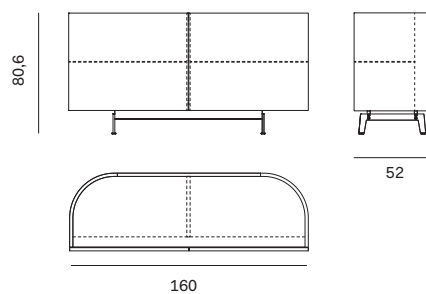

NOVAMOBILI

MADIA BAY / BAY SIDEBOARD

Madia L. 95 con ante battenti / 95cm-wide sideboard with hinged doors

Attrezzabile con staffe portabicchieri / Can be fitted with wine glass racks

Larghezza Width	Profondità Depth	Altezza Height	Peso Weight
95 cm	52 cm	129,6 cm	111,1 kg

Madia L. 95 con ante battenti dogate / 95cm-wide sideboard with grooved hinged doors

Attrezzabile con staffe portabicchieri / Can be fitted with wine glass racks

Larghezza Width	Profondità Depth	Altezza Height	Peso Weight
95 cm	52 cm	129,6 cm	111,1 kg

NOVAMOBILI

MADIA BAY / BAY SIDEBOARD

Madia L. 160 con ante complanari / 160cm-wide flush-closing sideboard

Larghezza Width	Profondità Depth	Altezza Height	Peso Weight
160 cm	52 cm	80,6 cm	107,1 kg

Madia L. 160 con ante complanari dogate / 160cm-wide grooved flush-closing sideboard

Larghezza Width	Profondità Depth	Altezza Height	Peso Weight
160 cm	52 cm	80,6 cm	107,1 kg

NOVAMOBILI

MADIA BAY / BAY SIDEBOARD

Madia L. 200 con ante complanari / 200cm-wide flush-closing sideboard

Larghezza Width	Profondità Depth	Altezza Height	Peso Weight
200 cm	52 cm	80,6 cm	145,3 kg