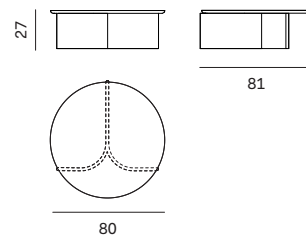

NOVAMOBILI

TAVOLINI BALANCE / BALANCE OCCASIONAL TABLES

Altezza <i>Height</i>	Profondità <i>Depth</i>	Larghezza <i>Width</i>	Peso <i>Weight</i>
47 cm	46 cm	45 cm	10,4 kg

Altezza <i>Height</i>	Profondità <i>Depth</i>	Larghezza <i>Width</i>	Peso <i>Weight</i>
37 cm	61 cm	60 cm	12,6 kg

Altezza <i>Height</i>	Profondità <i>Depth</i>	Larghezza <i>Width</i>	Peso <i>Weight</i>
27 cm	81 cm	80 cm	11,7 kg