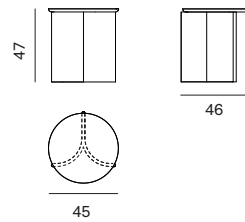

NOVAMOBILI

TAVOLINI BALANCE / BALANCE OCCASIONAL TABLES

Altezza <i>Height</i>	Profondità <i>Depth</i>	Larghezza <i>Width</i>	Peso <i>Weight</i>
47 cm	46 cm	45 cm	10,4 kg

Altezza <i>Height</i>	Profondità <i>Depth</i>	Larghezza <i>Width</i>	Peso <i>Weight</i>
37 cm	61 cm	60 cm	12,6 kg

Altezza <i>Height</i>	Profondità <i>Depth</i>	Larghezza <i>Width</i>	Peso <i>Weight</i>
27 cm	81 cm	80 cm	11,7 kg