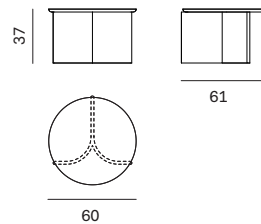

Disegnato e progettato dallo studio e-ggs, Balance è il tavolino declinato in 3 versioni dalle diverse proporzioni, da accostare in soluzioni monocromatiche o a contrasto, per creare vere e proprie composizioni dinamiche di grande effetto.

NOVAMOBILI

TAVOLINI BALANCE / BALANCE OCCASIONAL TABLES

Altezza <i>Height</i>	Profondità <i>Depth</i>	Larghezza <i>Width</i>	Peso <i>Weight</i>
47 cm	46 cm	45 cm	10,4 kg

Altezza <i>Height</i>	Profondità <i>Depth</i>	Larghezza <i>Width</i>	Peso <i>Weight</i>
37 cm	61 cm	60 cm	12,6 kg

Altezza <i>Height</i>	Profondità <i>Depth</i>	Larghezza <i>Width</i>	Peso <i>Weight</i>
27 cm	81 cm	80 cm	11,7 kg