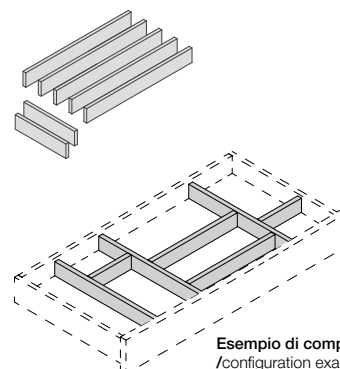

PRESOTTO

MADIA VELE/ VELE SIDEBOARD

design: **Andrea Lucatello**

INFORMAZIONI TECNICHE

Madia di design con 3 ante, anta centrale con cestone e cassetto interno porta posate sp.8 mm muniti di magnete sul lato inferiore per fissaggio su fondo cassetto.

/TECHNICAL INFO

Design sideboard with 3 doors, middle door with deep drawer and inner cutlery drawer 8-mm thick. equipped with magnet on the bottom side for fixing on drawer bottom.

P

FINITURE

Struttura e piedini in laccato Metal Standard.

Frontali in essenza Noce Canaletto, Rovere Seppia o Canaletto Dark.

/FINISHES

Structures and legs in Metal Standard.

Fronts in Canaletto Walnut, Seppia Oak or Eucalyptus Dark veneer.

DIMENSIONI

/SIZE

L 2200 / W 86 5/8"

P 505 / D 19 7/8"

H 760 / H 29 7/8"

separatori porta posate per cassetto interno

/ inner cutlery dividers for drawer

Esempio di composizione
/configuration example