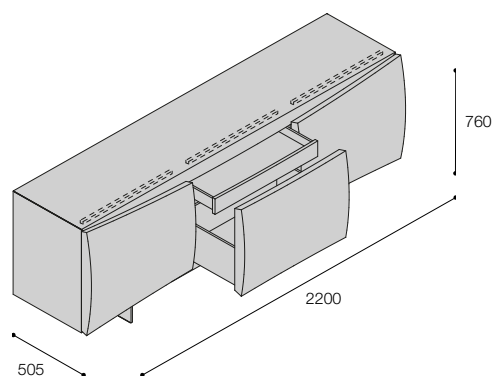

PRESOTTO

MADIA VELE/ VELE SIDEBOARD

design: **Andrea Lucatello**

INFORMAZIONI TECNICHE

Madia di design con 3 ante, anta centrale con cestone e cassetto interno porta posate sp.8 mm muniti di magnete sul lato inferiore per fissaggio su fondo cassetto.

/TECHNICAL INFO

Design sideboard with 3 doors, middle door with deep drawer and inner cutlery drawer 8-mm thick. equipped with magnet on the bottom side for fixing on drawer bottom.

P

FINITURE

Struttura e piedini in laccato Metal Standard.

Frontali in essenza Noce Canaletto, Rovere Seppia o Canaletto Dark.

/FINISHES

Structures and legs in Metal Standard.

Fronts in Canaletto Walnut, Seppia Oak or Eucalyptus Dark veneer.

DIMENSIONI

/SIZE

L 2200 / W 86 5/8"

P 505 / D 19 7/8"

H 760 / H 29 7/8"

separatori porta posate per cassetto interno

/ inner cutlery dividers for drawer

Esempio di composizione
/configuration example