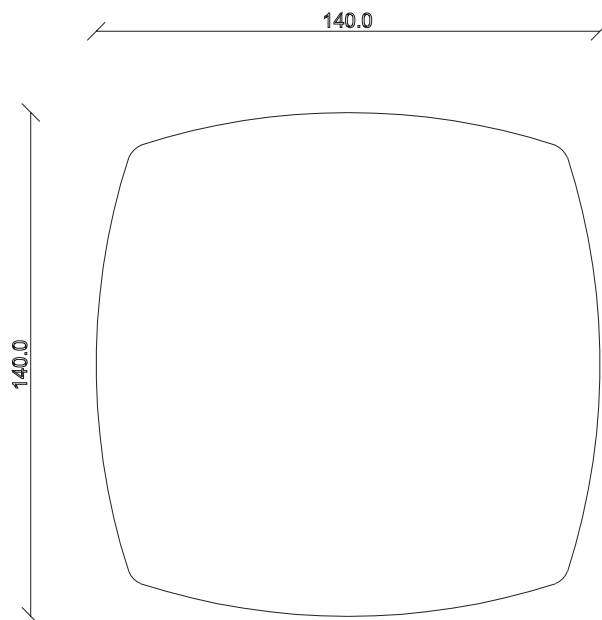

art. T477

diametro 135cm x H76 cm

TAVOLO VISTA FRONTALE LATO CORTO

front view of the short side of the table

TAVOLO VISTA FRONTALE LATO LUNGO

front view of the long side of the table

TAVOLO VISTA DALL'ALTO

table top view

art. T478

diametro 150cm x H76 cm

TAVOLO VISTA FRONTALE LATO CORTO
front view of the short side of the table

TAVOLO VISTA FRONTALE LATO LUNGO
front view of the long side of the table

TAVOLO VISTA DALL'ALTO
table top view

art. T479

L140 x P140 x H76 cm

TAVOLO VISTA FRONTALE LATO CORTO
front view of the short side of the table

TAVOLO VISTA FRONTALE LATO LUNGO
front view of the long side of the table

TAVOLO VISTA DALL'ALTO
table top view

art. T488

L220 x P110 x H76 cm

TAVOLO VISTA FRONTALE LATO CORTO
front view of the short side of the table

TAVOLO VISTA FRONTALE LATO LUNGO
front view of the long side of the table

TAVOLO VISTA DALL'ALTO
table top view