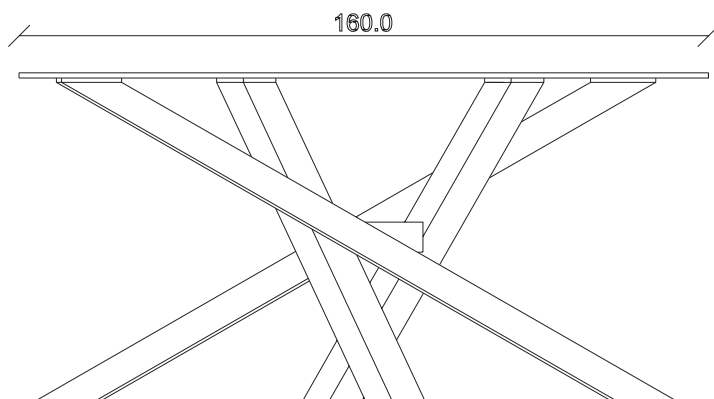

art. T485

L300 x P120 x H76 cm

TAVOLO VISTA FRONTALE LATO CORTO
front view of the short side of the table

TAVOLO VISTA FRONTALE LATO LUNGO
front view of the long side of the table

TAVOLO VISTA DALL'ALTO
table top view

art. T481

L160 x P90 x H76 cm

TAVOLO VISTA FRONTALE LATO CORTO
front view of the short side of the table

TAVOLO VISTA FRONTALE LATO LUNGO
front view of the long side of the table

TAVOLO VISTA DALL'ALTO
table top view

art. T477

diametro 135cm x H76 cm

TAVOLO VISTA FRONTALE LATO CORTO

front view of the short side of the table

TAVOLO VISTA FRONTALE LATO LUNGO

front view of the long side of the table

TAVOLO VISTA DALL'ALTO

table top view

art. T478

diametro 150cm x H76 cm

TAVOLO VISTA FRONTALE LATO CORTO
front view of the short side of the table

TAVOLO VISTA FRONTALE LATO LUNGO
front view of the long side of the table

TAVOLO VISTA DALL'ALTO
table top view