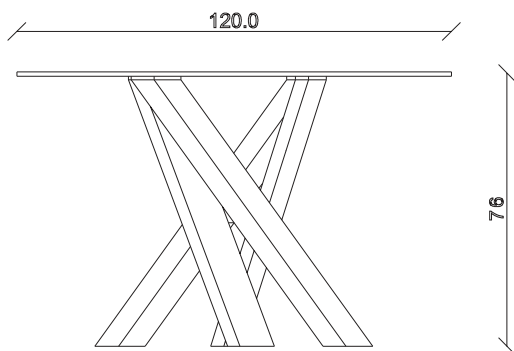

art. T481

L160 x P90 x H76 cm

TAVOLO VISTA FRONTALE LATO CORTO
front view of the short side of the table

TAVOLO VISTA FRONTALE LATO LUNGO
front view of the long side of the table

TAVOLO VISTA DALL'ALTO
table top view

art. T480

L 200 x P120 x H76 cm

TAVOLO VISTA FRONTALE LATO CORTO
front view of the short side of the table

TAVOLO VISTA FRONTALE LATO LUNGO
front view of the long side of the table

TAVOLO VISTA DALL'ALTO
table top view

art. T477

diametro 135cm x H76 cm

TAVOLO VISTA FRONTALE LATO CORTO

front view of the short side of the table

TAVOLO VISTA FRONTALE LATO LUNGO

front view of the long side of the table

TAVOLO VISTA DALL'ALTO

table top view

art. T478

diametro 150cm x H76 cm

TAVOLO VISTA FRONTALE LATO CORTO
front view of the short side of the table

TAVOLO VISTA FRONTALE LATO LUNGO
front view of the long side of the table

TAVOLO VISTA DALL'ALTO
table top view