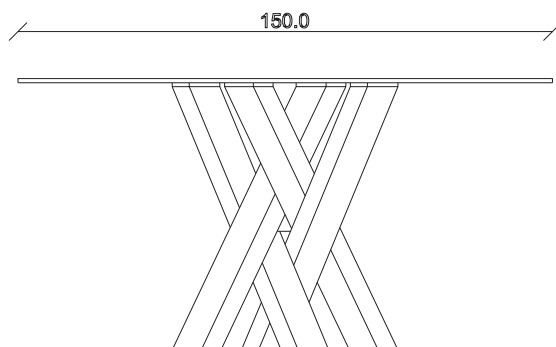

art. T480

L 200 x P120 x H76 cm

TAVOLO VISTA FRONTALE LATO CORTO
front view of the short side of the table

TAVOLO VISTA FRONTALE LATO LUNGO
front view of the long side of the table

TAVOLO VISTA DALL'ALTO
table top view

art. T477

diametro 135cm x H76 cm

TAVOLO VISTA FRONTALE LATO CORTO

front view of the short side of the table

TAVOLO VISTA FRONTALE LATO LUNGO

front view of the long side of the table

TAVOLO VISTA DALL'ALTO

table top view

art. T478

diametro 150cm x H76 cm

TAVOLO VISTA FRONTALE LATO CORTO
front view of the short side of the table

TAVOLO VISTA FRONTALE LATO LUNGO
front view of the long side of the table

TAVOLO VISTA DALL'ALTO
table top view

art. T479

L140 x P140 x H76 cm

TAVOLO VISTA FRONTALE LATO CORTO
front view of the short side of the table

TAVOLO VISTA FRONTALE LATO LUNGO
front view of the long side of the table

TAVOLO VISTA DALL'ALTO
table top view