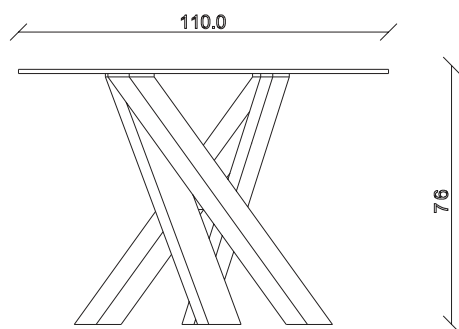

art. T478

diametro 150cm x H76 cm

TAVOLO VISTA FRONTALE LATO CORTO
front view of the short side of the table

TAVOLO VISTA FRONTALE LATO LUNGO
front view of the long side of the table

TAVOLO VISTA DALL'ALTO
table top view

art. T488

L220 x P110 x H76 cm

TAVOLO VISTA FRONTALE LATO CORTO
front view of the short side of the table

TAVOLO VISTA FRONTALE LATO LUNGO
front view of the long side of the table

TAVOLO VISTA DALL'ALTO
table top view

art. T489

L300 x P120 x H76 cm

TAVOLO VISTA FRONTALE LATO CORTO
front view of the short side of the table

TAVOLO VISTA FRONTALE LATO LUNGO
front view of the long side of the table

TAVOLO VISTA DALL'ALTO
table top view