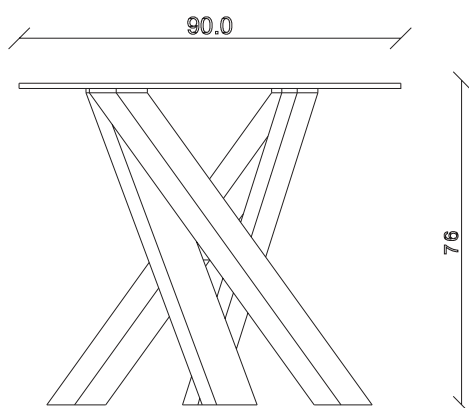

art. T482

L180 x P90 x H76 cm

TAVOLO VISTA FRONTALE LATO CORTO
front view of the short side of the table

TAVOLO VISTA FRONTALE LATO LUNGO
front view of the long side of the table

TAVOLO VISTA DALL'ALTO
table top view

art. T483

L200 x P100 x H76 cm

TAVOLO VISTA FRONTALE LATO CORTO
front view of the short side of the table

TAVOLO VISTA FRONTALE LATO LUNGO
front view of the long side of the table

TAVOLO VISTA DALL'ALTO
table top view

art. T478

diametro 150cm x H76 cm

TAVOLO VISTA FRONTALE LATO CORTO
front view of the short side of the table

TAVOLO VISTA FRONTALE LATO LUNGO
front view of the long side of the table

TAVOLO VISTA DALL'ALTO
table top view

art. T488

L220 x P110 x H76 cm

TAVOLO VISTA FRONTALE LATO CORTO
front view of the short side of the table

TAVOLO VISTA FRONTALE LATO LUNGO
front view of the long side of the table

TAVOLO VISTA DALL'ALTO
table top view