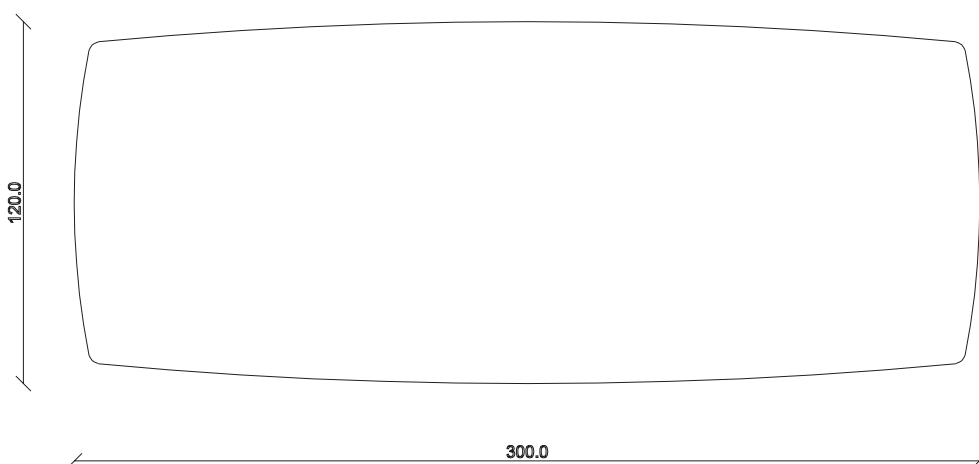

art. T488

L220 x P110 x H76 cm

TAVOLO VISTA FRONTALE LATO CORTO
front view of the short side of the table

TAVOLO VISTA FRONTALE LATO LUNGO
front view of the long side of the table

TAVOLO VISTA DALL'ALTO
table top view

art. T489

L300 x P120 x H76 cm

TAVOLO VISTA FRONTALE LATO CORTO
front view of the short side of the table

TAVOLO VISTA FRONTALE LATO LUNGO
front view of the long side of the table

TAVOLO VISTA DALL'ALTO
table top view