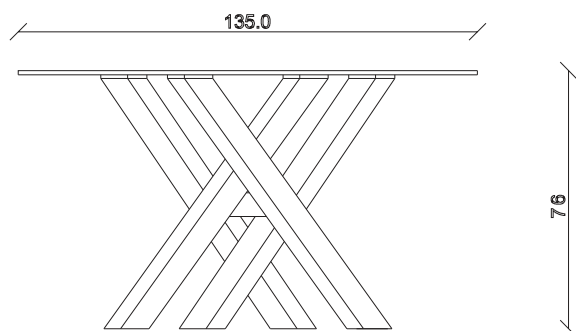

art. T481

L160 x P90 x H76 cm

TAVOLO VISTA FRONTALE LATO CORTO
front view of the short side of the table

TAVOLO VISTA FRONTALE LATO LUNGO
front view of the long side of the table

TAVOLO VISTA DALL'ALTO
table top view

art. T480

L 200 x P120 x H76 cm

TAVOLO VISTA FRONTALE LATO CORTO
front view of the short side of the table

TAVOLO VISTA FRONTALE LATO LUNGO
front view of the long side of the table

TAVOLO VISTA DALL'ALTO
table top view

art. T477

diametro 135cm x H76 cm

TAVOLO VISTA FRONTALE LATO CORTO

front view of the short side of the table

TAVOLO VISTA FRONTALE LATO LUNGO

front view of the long side of the table

TAVOLO VISTA DALL'ALTO

table top view

art. T478

diametro 150cm x H76 cm

TAVOLO VISTA FRONTALE LATO CORTO
front view of the short side of the table

TAVOLO VISTA FRONTALE LATO LUNGO
front view of the long side of the table

TAVOLO VISTA DALL'ALTO
table top view