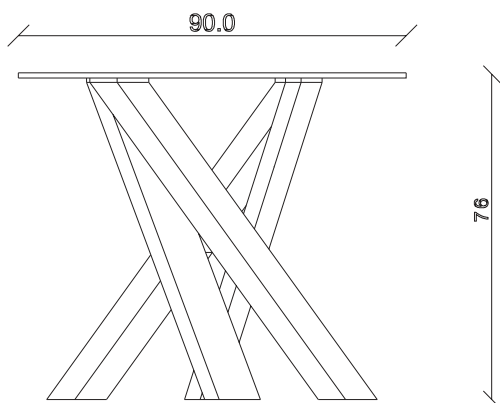

art. T485

L300 x P120 x H76 cm

TAVOLO VISTA FRONTALE LATO CORTO
front view of the short side of the table

TAVOLO VISTA FRONTALE LATO LUNGO
front view of the long side of the table

TAVOLO VISTA DALL'ALTO
table top view

art. T481

L160 x P90 x H76 cm

TAVOLO VISTA FRONTALE LATO CORTO
front view of the short side of the table

TAVOLO VISTA FRONTALE LATO LUNGO
front view of the long side of the table

TAVOLO VISTA DALL'ALTO
table top view

art. T477

diametro 135cm x H76 cm

TAVOLO VISTA FRONTALE LATO CORTO

front view of the short side of the table

TAVOLO VISTA FRONTALE LATO LUNGO

front view of the long side of the table

TAVOLO VISTA DALL'ALTO

table top view

art. T478

diametro 150cm x H76 cm

TAVOLO VISTA FRONTALE LATO CORTO
front view of the short side of the table

TAVOLO VISTA FRONTALE LATO LUNGO
front view of the long side of the table

TAVOLO VISTA DALL'ALTO
table top view