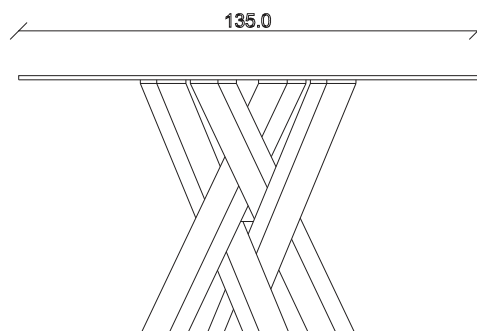

art. T480

L 200 x P120 x H76 cm

TAVOLO VISTA FRONTALE LATO CORTO
front view of the short side of the table

TAVOLO VISTA FRONTALE LATO LUNGO
front view of the long side of the table

TAVOLO VISTA DALL'ALTO
table top view

art. T477

diametro 135cm x H76 cm

TAVOLO VISTA FRONTALE LATO CORTO

front view of the short side of the table

TAVOLO VISTA FRONTALE LATO LUNGO

front view of the long side of the table

TAVOLO VISTA DALL'ALTO

table top view

art. T478

diametro 150cm x H76 cm

TAVOLO VISTA FRONTALE LATO CORTO
front view of the short side of the table

TAVOLO VISTA FRONTALE LATO LUNGO
front view of the long side of the table

TAVOLO VISTA DALL'ALTO
table top view

art. T479

L140 x P140 x H76 cm

TAVOLO VISTA FRONTALE LATO CORTO
front view of the short side of the table

TAVOLO VISTA FRONTALE LATO LUNGO
front view of the long side of the table

TAVOLO VISTA DALL'ALTO
table top view