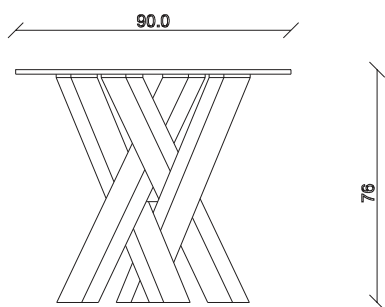

art. T483

L200 x P100 x H76 cm

TAVOLO VISTA FRONTALE LATO CORTO
front view of the short side of the table

TAVOLO VISTA FRONTALE LATO LUNGO
front view of the long side of the table

TAVOLO VISTA DALL'ALTO
table top view

art. T485

L300 x P120 x H76 cm

TAVOLO VISTA FRONTALE LATO CORTO
front view of the short side of the table

TAVOLO VISTA FRONTALE LATO LUNGO
front view of the long side of the table

TAVOLO VISTA DALL'ALTO
table top view

art. T477

diametro 135cm x H76 cm

TAVOLO VISTA FRONTALE LATO CORTO

front view of the short side of the table

TAVOLO VISTA FRONTALE LATO LUNGO

front view of the long side of the table

TAVOLO VISTA DALL'ALTO

table top view

art. T478

diametro 150cm x H76 cm

TAVOLO VISTA FRONTALE LATO CORTO
front view of the short side of the table

TAVOLO VISTA FRONTALE LATO LUNGO
front view of the long side of the table

TAVOLO VISTA DALL'ALTO
table top view