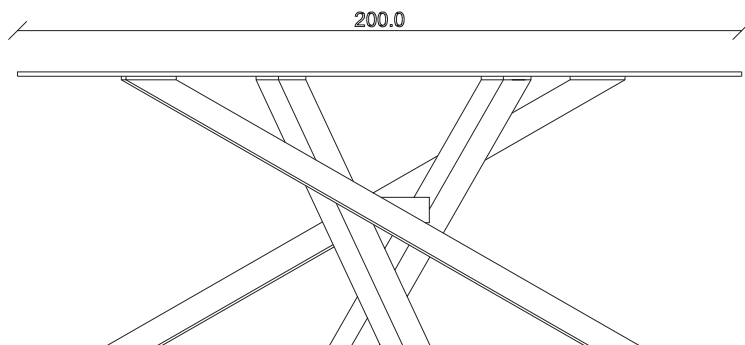

art. T481

L160 x P90 x H76 cm

TAVOLO VISTA FRONTALE LATO CORTO
front view of the short side of the table

TAVOLO VISTA FRONTALE LATO LUNGO
front view of the long side of the table

TAVOLO VISTA DALL'ALTO
table top view

art. T480

L 200 x P120 x H76 cm

TAVOLO VISTA FRONTALE LATO CORTO
front view of the short side of the table

TAVOLO VISTA FRONTALE LATO LUNGO
front view of the long side of the table

TAVOLO VISTA DALL'ALTO
table top view

art. T477

diametro 135cm x H76 cm

TAVOLO VISTA FRONTALE LATO CORTO

front view of the short side of the table

TAVOLO VISTA FRONTALE LATO LUNGO

front view of the long side of the table

TAVOLO VISTA DALL'ALTO

table top view

art. T478

diametro 150cm x H76 cm

TAVOLO VISTA FRONTALE LATO CORTO
front view of the short side of the table

TAVOLO VISTA FRONTALE LATO LUNGO
front view of the long side of the table

TAVOLO VISTA DALL'ALTO
table top view