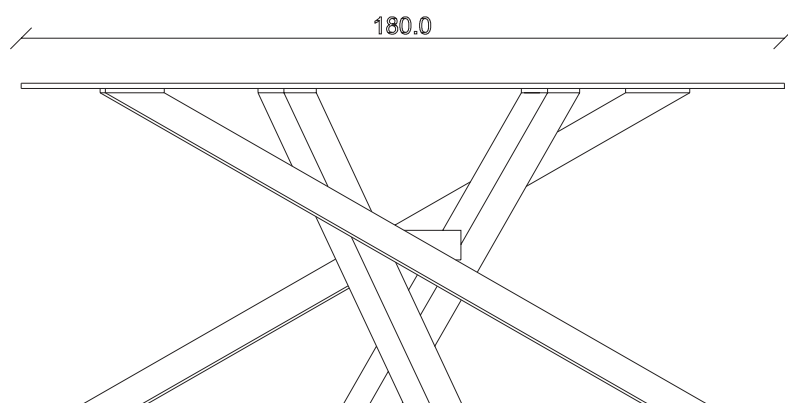

art. T482

L180 x P90 x H76 cm

TAVOLO VISTA FRONTALE LATO CORTO
front view of the short side of the table

TAVOLO VISTA FRONTALE LATO LUNGO
front view of the long side of the table

TAVOLO VISTA DALL'ALTO
table top view

art. T483

L200 x P100 x H76 cm

TAVOLO VISTA FRONTALE LATO CORTO
front view of the short side of the table

TAVOLO VISTA FRONTALE LATO LUNGO
front view of the long side of the table

TAVOLO VISTA DALL'ALTO
table top view

art. T478

diametro 150cm x H76 cm

TAVOLO VISTA FRONTALE LATO CORTO
front view of the short side of the table

TAVOLO VISTA FRONTALE LATO LUNGO
front view of the long side of the table

TAVOLO VISTA DALL'ALTO
table top view

art. T488

L220 x P110 x H76 cm

TAVOLO VISTA FRONTALE LATO CORTO
front view of the short side of the table

TAVOLO VISTA FRONTALE LATO LUNGO
front view of the long side of the table

TAVOLO VISTA DALL'ALTO
table top view