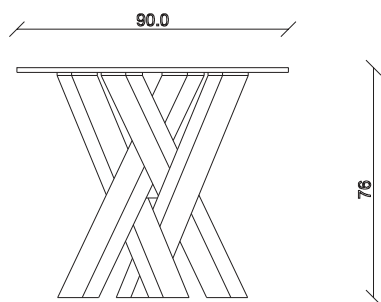

art. T478

diametro 150cm x H76 cm

TAVOLO VISTA FRONTALE LATO CORTO
front view of the short side of the table

TAVOLO VISTA FRONTALE LATO LUNGO
front view of the long side of the table

TAVOLO VISTA DALL'ALTO
table top view

art. T479

L140 x P140 x H76 cm

TAVOLO VISTA FRONTALE LATO CORTO
front view of the short side of the table

TAVOLO VISTA FRONTALE LATO LUNGO
front view of the long side of the table

TAVOLO VISTA DALL'ALTO
table top view

art. T488

L220 x P110 x H76 cm

TAVOLO VISTA FRONTALE LATO CORTO
front view of the short side of the table

TAVOLO VISTA FRONTALE LATO LUNGO
front view of the long side of the table

TAVOLO VISTA DALL'ALTO
table top view

art. T489

L300 x P120 x H76 cm

TAVOLO VISTA FRONTALE LATO CORTO
front view of the short side of the table

TAVOLO VISTA FRONTALE LATO LUNGO
front view of the long side of the table

TAVOLO VISTA DALL'ALTO
table top view