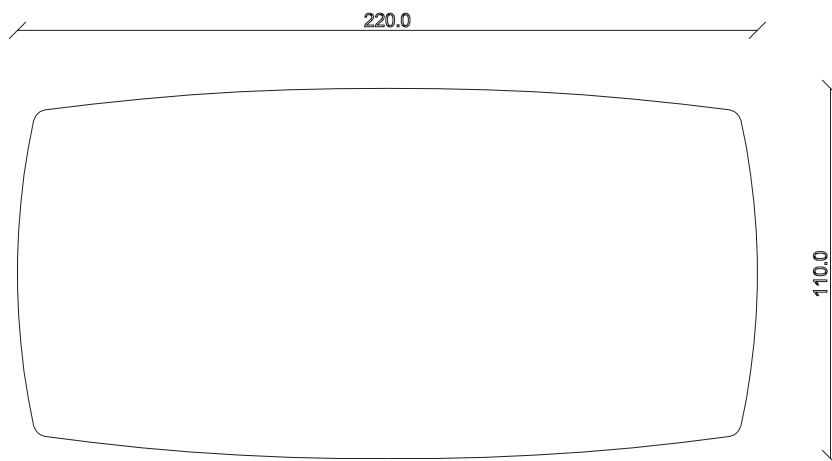

art. T479

L140 x P140 x H76 cm

TAVOLO VISTA FRONTALE LATO CORTO
front view of the short side of the table

TAVOLO VISTA FRONTALE LATO LUNGO
front view of the long side of the table

TAVOLO VISTA DALL'ALTO
table top view

art. T488

L220 x P110 x H76 cm

TAVOLO VISTA FRONTALE LATO CORTO
front view of the short side of the table

TAVOLO VISTA FRONTALE LATO LUNGO
front view of the long side of the table

TAVOLO VISTA DALL'ALTO
table top view

art. T489

L300 x P120 x H76 cm

TAVOLO VISTA FRONTALE LATO CORTO
front view of the short side of the table

TAVOLO VISTA FRONTALE LATO LUNGO
front view of the long side of the table

TAVOLO VISTA DALL'ALTO
table top view