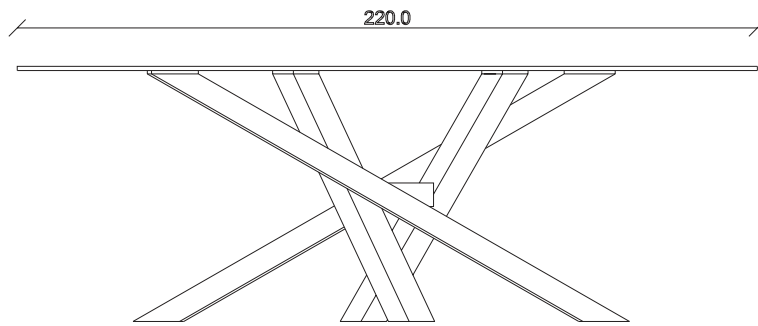

art. T478

diametro 150cm x H76 cm

TAVOLO VISTA FRONTALE LATO CORTO
front view of the short side of the table

TAVOLO VISTA FRONTALE LATO LUNGO
front view of the long side of the table

TAVOLO VISTA DALL'ALTO
table top view

art. T479

L140 x P140 x H76 cm

TAVOLO VISTA FRONTALE LATO CORTO
front view of the short side of the table

TAVOLO VISTA FRONTALE LATO LUNGO
front view of the long side of the table

TAVOLO VISTA DALL'ALTO
table top view

art. T488

L220 x P110 x H76 cm

TAVOLO VISTA FRONTALE LATO CORTO
front view of the short side of the table

TAVOLO VISTA FRONTALE LATO LUNGO
front view of the long side of the table

TAVOLO VISTA DALL'ALTO
table top view

art. T489

L300 x P120 x H76 cm

TAVOLO VISTA FRONTALE LATO CORTO
front view of the short side of the table

TAVOLO VISTA FRONTALE LATO LUNGO
front view of the long side of the table

TAVOLO VISTA DALL'ALTO
table top view