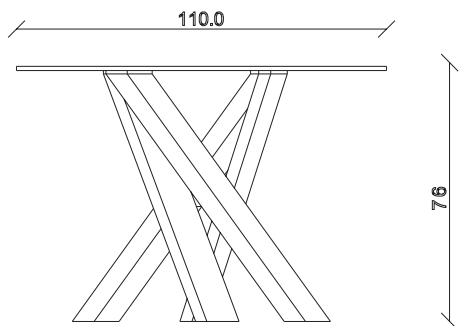

art. T478

diametro 150cm x H76 cm

TAVOLO VISTA FRONTALE LATO CORTO
front view of the short side of the table

TAVOLO VISTA FRONTALE LATO LUNGO
front view of the long side of the table

TAVOLO VISTA DALL'ALTO
table top view

art. T479

L140 x P140 x H76 cm

TAVOLO VISTA FRONTALE LATO CORTO
front view of the short side of the table

TAVOLO VISTA FRONTALE LATO LUNGO
front view of the long side of the table

TAVOLO VISTA DALL'ALTO
table top view

art. T488

L220 x P110 x H76 cm

TAVOLO VISTA FRONTALE LATO CORTO
front view of the short side of the table

TAVOLO VISTA FRONTALE LATO LUNGO
front view of the long side of the table

TAVOLO VISTA DALL'ALTO
table top view

art. T489

L300 x P120 x H76 cm

TAVOLO VISTA FRONTALE LATO CORTO
front view of the short side of the table

TAVOLO VISTA FRONTALE LATO LUNGO
front view of the long side of the table

TAVOLO VISTA DALL'ALTO
table top view