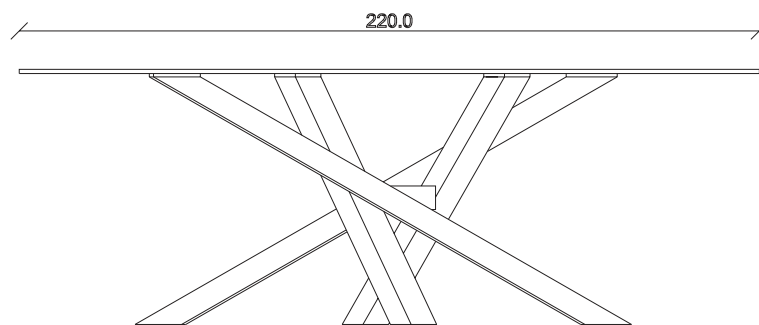

art. T488

L220 x P110 x H76 cm

TAVOLO VISTA FRONTALE LATO CORTO
front view of the short side of the table

TAVOLO VISTA FRONTALE LATO LUNGO
front view of the long side of the table

TAVOLO VISTA DALL'ALTO
table top view

art. T489

L300 x P120 x H76 cm

TAVOLO VISTA FRONTALE LATO CORTO
front view of the short side of the table

TAVOLO VISTA FRONTALE LATO LUNGO
front view of the long side of the table

TAVOLO VISTA DALL'ALTO
table top view