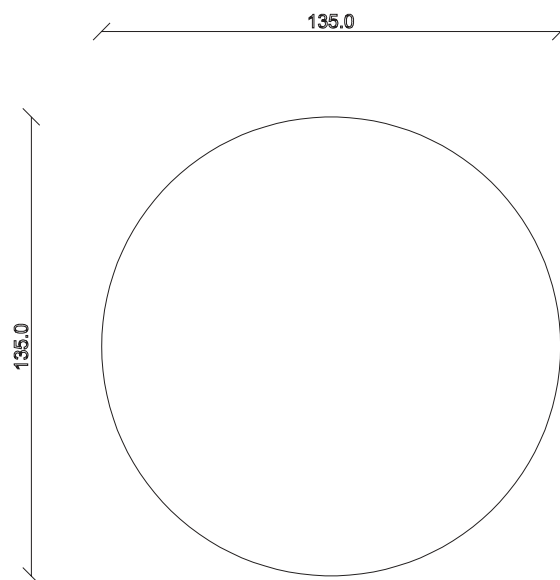

art. T480

L 200 x P120 x H76 cm

TAVOLO VISTA FRONTALE LATO CORTO
front view of the short side of the table

TAVOLO VISTA FRONTALE LATO LUNGO
front view of the long side of the table

TAVOLO VISTA DALL'ALTO
table top view

art. T477

diametro 135cm x H76 cm

TAVOLO VISTA FRONTALE LATO CORTO

front view of the short side of the table

TAVOLO VISTA FRONTALE LATO LUNGO

front view of the long side of the table

TAVOLO VISTA DALL'ALTO

table top view

art. T478

diametro 150cm x H76 cm

TAVOLO VISTA FRONTALE LATO CORTO
front view of the short side of the table

TAVOLO VISTA FRONTALE LATO LUNGO
front view of the long side of the table

TAVOLO VISTA DALL'ALTO
table top view

art. T479

L140 x P140 x H76 cm

TAVOLO VISTA FRONTALE LATO CORTO
front view of the short side of the table

TAVOLO VISTA FRONTALE LATO LUNGO
front view of the long side of the table

TAVOLO VISTA DALL'ALTO
table top view