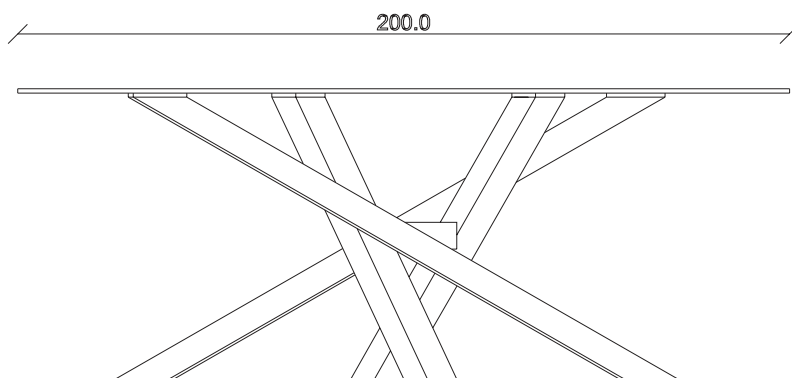

art. T482

L180 x P90 x H76 cm

TAVOLO VISTA FRONTALE LATO CORTO
front view of the short side of the table

TAVOLO VISTA FRONTALE LATO LUNGO
front view of the long side of the table

TAVOLO VISTA DALL'ALTO
table top view

art. T483

L200 x P100 x H76 cm

TAVOLO VISTA FRONTALE LATO CORTO
front view of the short side of the table

TAVOLO VISTA FRONTALE LATO LUNGO
front view of the long side of the table

TAVOLO VISTA DALL'ALTO
table top view

art. T485

L300 x P120 x H76 cm

TAVOLO VISTA FRONTALE LATO CORTO
front view of the short side of the table

TAVOLO VISTA FRONTALE LATO LUNGO
front view of the long side of the table

TAVOLO VISTA DALL'ALTO
table top view

art. T488

L220 x P110 x H76 cm

TAVOLO VISTA FRONTALE LATO CORTO
front view of the short side of the table

TAVOLO VISTA FRONTALE LATO LUNGO
front view of the long side of the table

TAVOLO VISTA DALL'ALTO
table top view