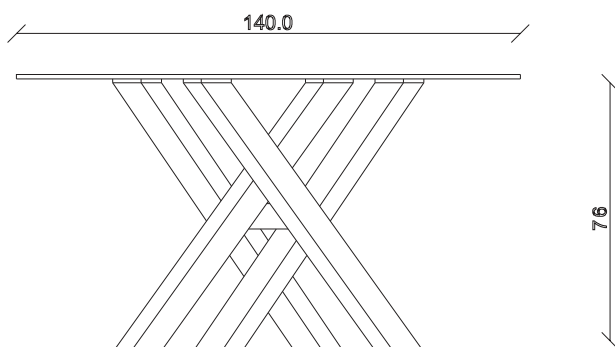

art. T477

diametro 135cm x H76 cm

TAVOLO VISTA FRONTALE LATO CORTO

front view of the short side of the table

TAVOLO VISTA FRONTALE LATO LUNGO

front view of the long side of the table

TAVOLO VISTA DALL'ALTO

table top view

art. T478

diametro 150cm x H76 cm

TAVOLO VISTA FRONTALE LATO CORTO
front view of the short side of the table

TAVOLO VISTA FRONTALE LATO LUNGO
front view of the long side of the table

TAVOLO VISTA DALL'ALTO
table top view

art. T479

L140 x P140 x H76 cm

TAVOLO VISTA FRONTALE LATO CORTO
front view of the short side of the table

TAVOLO VISTA FRONTALE LATO LUNGO
front view of the long side of the table

TAVOLO VISTA DALL'ALTO
table top view

art. T488

L220 x P110 x H76 cm

TAVOLO VISTA FRONTALE LATO CORTO
front view of the short side of the table

TAVOLO VISTA FRONTALE LATO LUNGO
front view of the long side of the table

TAVOLO VISTA DALL'ALTO
table top view