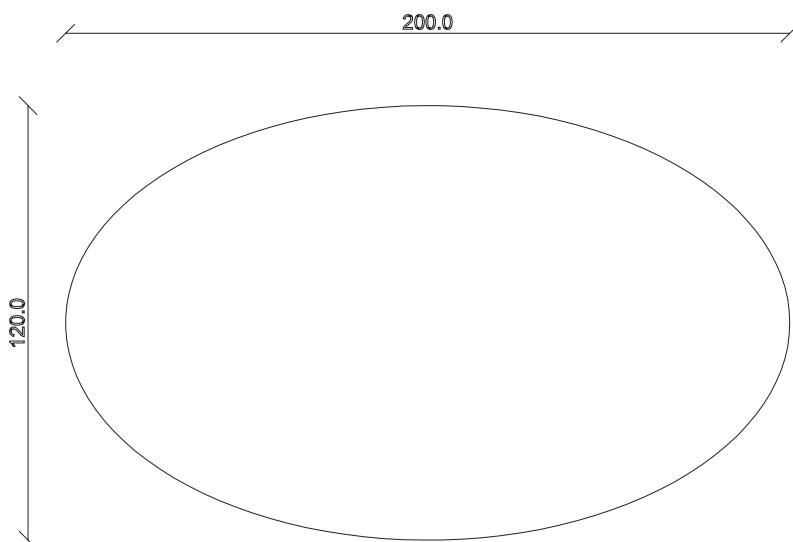

art. T481

L160 x P90 x H76 cm

TAVOLO VISTA FRONTALE LATO CORTO
front view of the short side of the table

TAVOLO VISTA FRONTALE LATO LUNGO
front view of the long side of the table

TAVOLO VISTA DALL'ALTO
table top view

art. T480

L 200 x P120 x H76 cm

TAVOLO VISTA FRONTALE LATO CORTO
front view of the short side of the table

TAVOLO VISTA FRONTALE LATO LUNGO
front view of the long side of the table

TAVOLO VISTA DALL'ALTO
table top view

art. T477

diametro 135cm x H76 cm

TAVOLO VISTA FRONTALE LATO CORTO

front view of the short side of the table

TAVOLO VISTA FRONTALE LATO LUNGO

front view of the long side of the table

TAVOLO VISTA DALL'ALTO

table top view

art. T478

diametro 150cm x H76 cm

TAVOLO VISTA FRONTALE LATO CORTO
front view of the short side of the table

TAVOLO VISTA FRONTALE LATO LUNGO
front view of the long side of the table

TAVOLO VISTA DALL'ALTO
table top view