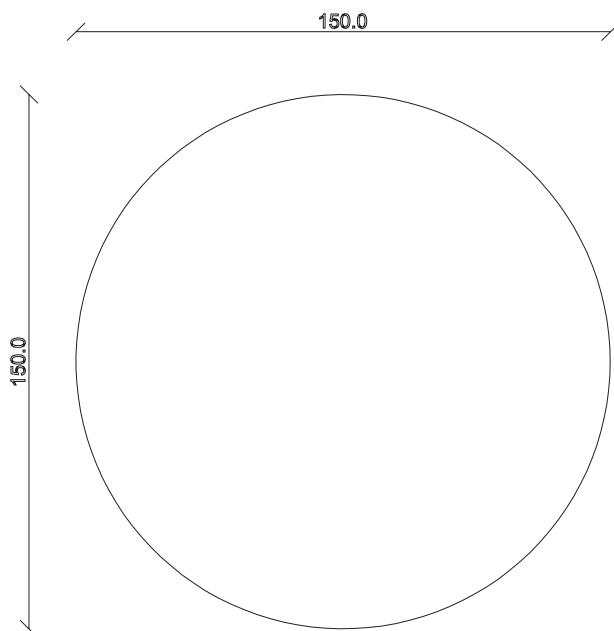

art. T477

diametro 135cm x H76 cm

TAVOLO VISTA FRONTALE LATO CORTO

front view of the short side of the table

TAVOLO VISTA FRONTALE LATO LUNGO

front view of the long side of the table

TAVOLO VISTA DALL'ALTO

table top view

art. T478

diametro 150cm x H76 cm

TAVOLO VISTA FRONTALE LATO CORTO
front view of the short side of the table

TAVOLO VISTA FRONTALE LATO LUNGO
front view of the long side of the table

TAVOLO VISTA DALL'ALTO
table top view

art. T479

L140 x P140 x H76 cm

TAVOLO VISTA FRONTALE LATO CORTO
front view of the short side of the table

TAVOLO VISTA FRONTALE LATO LUNGO
front view of the long side of the table

TAVOLO VISTA DALL'ALTO
table top view

art. T488

L220 x P110 x H76 cm

TAVOLO VISTA FRONTALE LATO CORTO
front view of the short side of the table

TAVOLO VISTA FRONTALE LATO LUNGO
front view of the long side of the table

TAVOLO VISTA DALL'ALTO
table top view