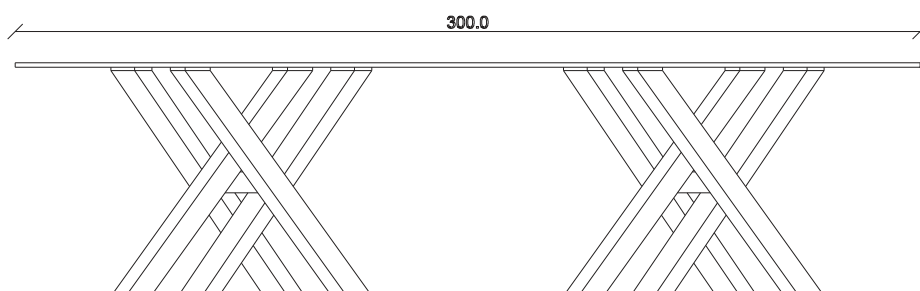

art. T479

L140 x P140 x H76 cm

TAVOLO VISTA FRONTALE LATO CORTO
front view of the short side of the table

TAVOLO VISTA FRONTALE LATO LUNGO
front view of the long side of the table

TAVOLO VISTA DALL'ALTO
table top view

art. T488

L220 x P110 x H76 cm

TAVOLO VISTA FRONTALE LATO CORTO
front view of the short side of the table

TAVOLO VISTA FRONTALE LATO LUNGO
front view of the long side of the table

TAVOLO VISTA DALL'ALTO
table top view

art. T489

L300 x P120 x H76 cm

TAVOLO VISTA FRONTALE LATO CORTO
front view of the short side of the table

TAVOLO VISTA FRONTALE LATO LUNGO
front view of the long side of the table

TAVOLO VISTA DALL'ALTO
table top view