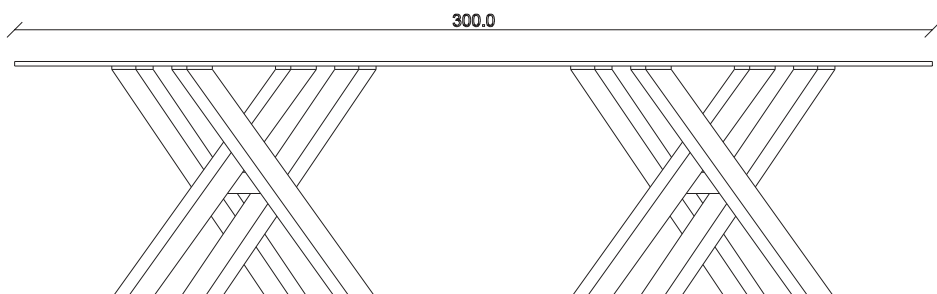

art. T482

L180 x P90 x H76 cm

TAVOLO VISTA FRONTALE LATO CORTO
front view of the short side of the table

TAVOLO VISTA FRONTALE LATO LUNGO
front view of the long side of the table

TAVOLO VISTA DALL'ALTO
table top view

art. T483

L200 x P100 x H76 cm

TAVOLO VISTA FRONTALE LATO CORTO
front view of the short side of the table

TAVOLO VISTA FRONTALE LATO LUNGO
front view of the long side of the table

TAVOLO VISTA DALL'ALTO
table top view

art. T485

L300 x P120 x H76 cm

TAVOLO VISTA FRONTALE LATO CORTO
front view of the short side of the table

TAVOLO VISTA FRONTALE LATO LUNGO
front view of the long side of the table

TAVOLO VISTA DALL'ALTO
table top view

art. T478

diametro 150cm x H76 cm

TAVOLO VISTA FRONTALE LATO CORTO
front view of the short side of the table

TAVOLO VISTA FRONTALE LATO LUNGO
front view of the long side of the table

TAVOLO VISTA DALL'ALTO
table top view