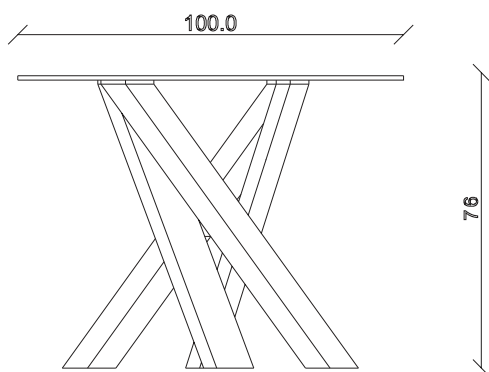

art. T482

L180 x P90 x H76 cm

TAVOLO VISTA FRONTALE LATO CORTO
front view of the short side of the table

TAVOLO VISTA FRONTALE LATO LUNGO
front view of the long side of the table

TAVOLO VISTA DALL'ALTO
table top view

art. T483

L200 x P100 x H76 cm

TAVOLO VISTA FRONTALE LATO CORTO
front view of the short side of the table

TAVOLO VISTA FRONTALE LATO LUNGO
front view of the long side of the table

TAVOLO VISTA DALL'ALTO
table top view

art. T478

diametro 150cm x H76 cm

TAVOLO VISTA FRONTALE LATO CORTO
front view of the short side of the table

TAVOLO VISTA FRONTALE LATO LUNGO
front view of the long side of the table

TAVOLO VISTA DALL'ALTO
table top view

art. T488

L220 x P110 x H76 cm

TAVOLO VISTA FRONTALE LATO CORTO
front view of the short side of the table

TAVOLO VISTA FRONTALE LATO LUNGO
front view of the long side of the table

TAVOLO VISTA DALL'ALTO
table top view