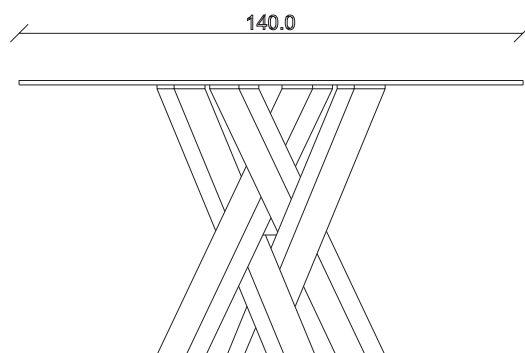

art. T477

diametro 135cm x H76 cm

TAVOLO VISTA FRONTALE LATO CORTO

front view of the short side of the table

TAVOLO VISTA FRONTALE LATO LUNGO

front view of the long side of the table

TAVOLO VISTA DALL'ALTO

table top view

art. T478

diametro 150cm x H76 cm

TAVOLO VISTA FRONTALE LATO CORTO
front view of the short side of the table

TAVOLO VISTA FRONTALE LATO LUNGO
front view of the long side of the table

TAVOLO VISTA DALL'ALTO
table top view

art. T479

L140 x P140 x H76 cm

TAVOLO VISTA FRONTALE LATO CORTO
front view of the short side of the table

TAVOLO VISTA FRONTALE LATO LUNGO
front view of the long side of the table

TAVOLO VISTA DALL'ALTO
table top view

art. T488

L220 x P110 x H76 cm

TAVOLO VISTA FRONTALE LATO CORTO
front view of the short side of the table

TAVOLO VISTA FRONTALE LATO LUNGO
front view of the long side of the table

TAVOLO VISTA DALL'ALTO
table top view