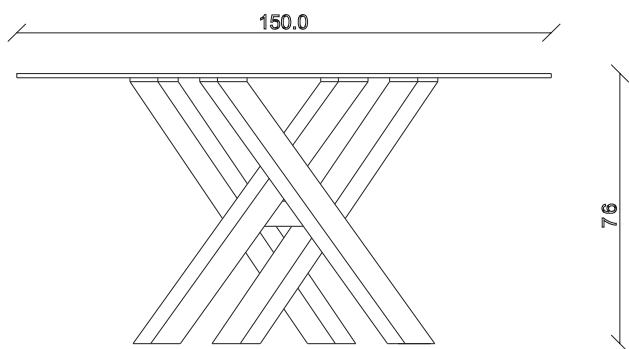

art. T480

L 200 x P120 x H76 cm

TAVOLO VISTA FRONTALE LATO CORTO
front view of the short side of the table

TAVOLO VISTA FRONTALE LATO LUNGO
front view of the long side of the table

TAVOLO VISTA DALL'ALTO
table top view

art. T477

diametro 135cm x H76 cm

TAVOLO VISTA FRONTALE LATO CORTO

front view of the short side of the table

TAVOLO VISTA FRONTALE LATO LUNGO

front view of the long side of the table

TAVOLO VISTA DALL'ALTO

table top view

art. T478

diametro 150cm x H76 cm

TAVOLO VISTA FRONTALE LATO CORTO
front view of the short side of the table

TAVOLO VISTA FRONTALE LATO LUNGO
front view of the long side of the table

TAVOLO VISTA DALL'ALTO
table top view

art. T479

L140 x P140 x H76 cm

TAVOLO VISTA FRONTALE LATO CORTO
front view of the short side of the table

TAVOLO VISTA FRONTALE LATO LUNGO
front view of the long side of the table

TAVOLO VISTA DALL'ALTO
table top view