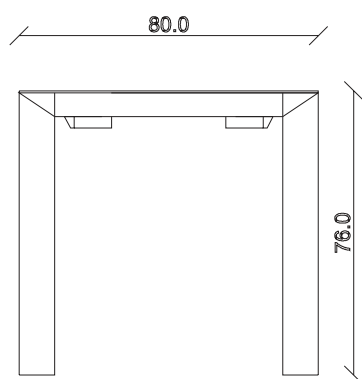

art. T157

L80/152 x P80 x H76 cm

TAVOLO VISTA FRONTALE LATO CORTO
front view of the short side of the table

TAVOLO VISTA FRONTALE LATO LUNGO
front view of the long side of the table

TAVOLO VISTA DALL'ALTO
table top view

art. T159

L140/212 x P80 x H76 cm

TAVOLO VISTA FRONTALE LATO CORTO
front view of the short side of the table

TAVOLO VISTA FRONTALE LATO LUNGO
front view of the long side of the table

TAVOLO VISTA DALL'ALTO
table top view

art. T160

L160/232 x P80 x H76 cm

TAVOLO VISTA FRONTALE LATO CORTO
front view of the short side of the table

TAVOLO VISTA FRONTALE LATO LUNGO
front view of the long side of the table

TAVOLO VISTA DALL'ALTO
table top view

art. T161

L180/252 x P80 x H76 cm

TAVOLO VISTA FRONTALE LATO CORTO
front view of the short side of the table

TAVOLO VISTA FRONTALE LATO LUNGO
front view of the long side of the table

TAVOLO VISTA DALL'ALTO
table top view