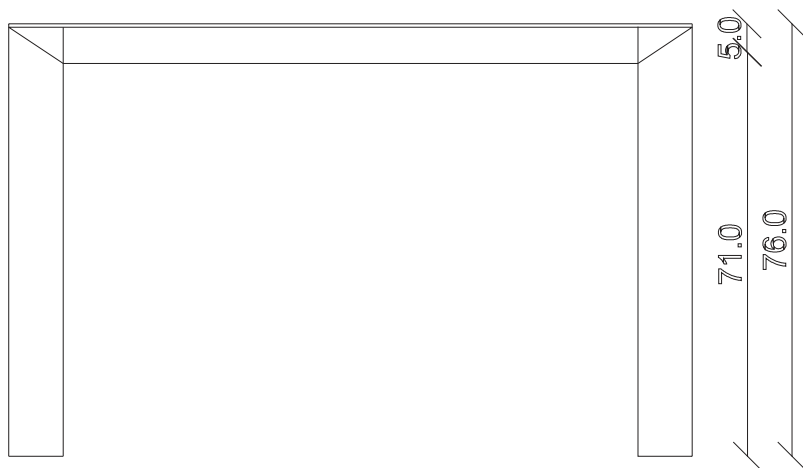

TAVOLO VISTA FRONTALE LATO LUNGO
front view of the long side of the table