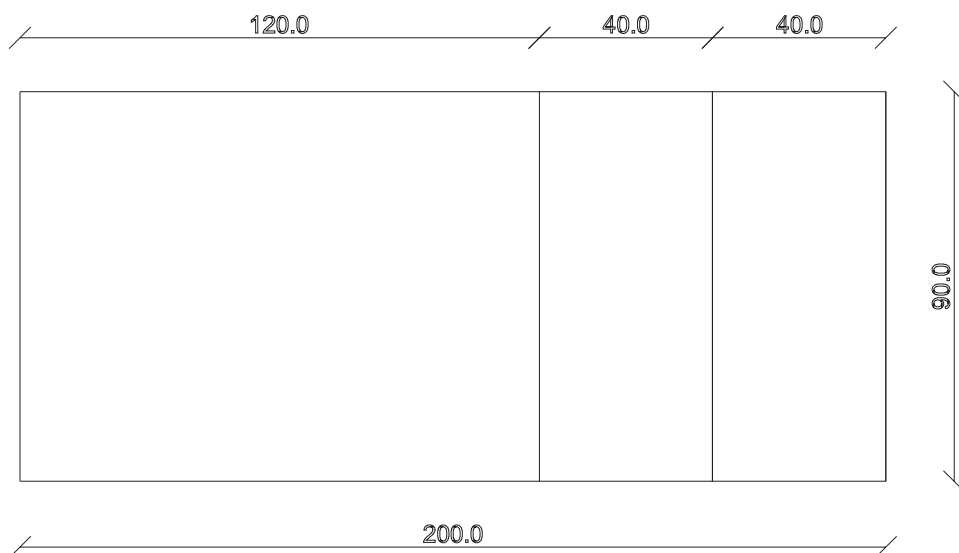

art. T168
L120/200 x P90 x H76 cm

TAVOLO VISTA FRONTALE LATO CORTO
front view of the short side of the table

TAVOLO VISTA FRONTALE LATO LUNGO
front view of the long side of the table

TAVOLO VISTA DALL'ALTO
table top view