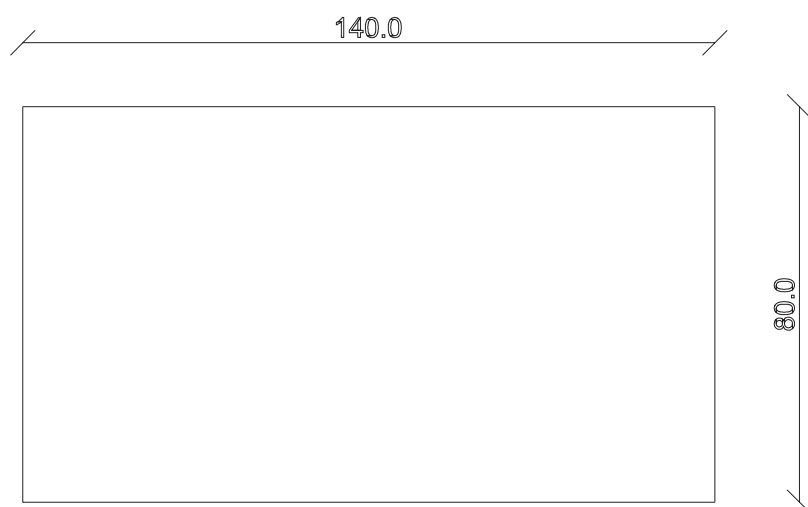

art. T154
L140 x P80 x H76 cm

TAVOLO VISTA FRONTALE LATO CORTO
front view of the short side of the table

TAVOLO VISTA FRONTALE LATO LUNGO
front view of the long side of the table

TAVOLO VISTA DALL'ALTO
table top view