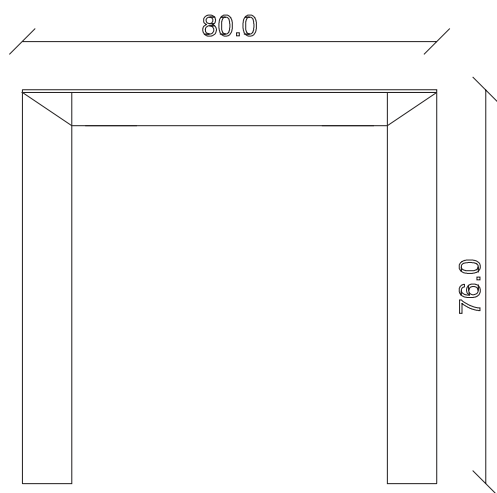

140.0

90.0

art. T176

L140 x P125 x H76 cm

TAVOLO VISTA FRONTALE LATO CORTO
front view of the short side of the table

TAVOLO VISTA FRONTALE LATO LUNGO
front view of the long side of the table

TAVOLO VISTA DALL'ALTO
table top view

art. T183

L140 x P140 x H76 cm

TAVOLO VISTA FRONTALE LATO CORTO
front view of the short side of the table

TAVOLO VISTA FRONTALE LATO LUNGO
front view of the long side of the table

TAVOLO VISTA DALL'ALTO
table top view

art. T155

L158 x P80 x H76 cm

TAVOLO VISTA FRONTALE LATO CORTO
front view of the short side of the table

TAVOLO VISTA FRONTALE LATO LUNGO
front view of the long side of the table

TAVOLO VISTA DALL'ALTO
table top view

art. T165

L158 x P90 x H76 cm

TAVOLO VISTA FRONTALE LATO CORTO
front view of the short side of the table

TAVOLO VISTA FRONTALE LATO LUNGO
front view of the long side of the table

TAVOLO VISTA DALL'ALTO
table top view