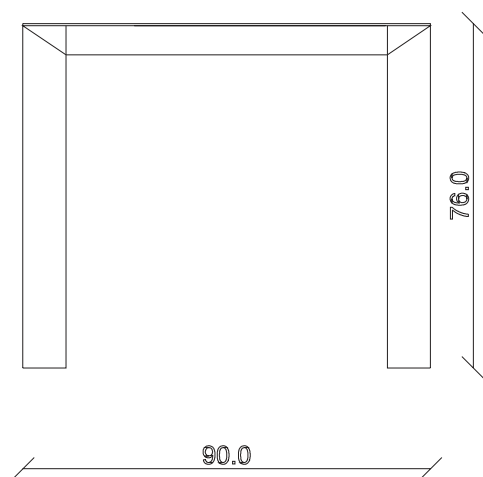

art. T182

L180/280 x P125 x H76 cm

TAVOLO VISTA FRONTALE LATO CORTO
front view of the short side of the table

TAVOLO VISTA FRONTALE LATO LUNGO
front view of the long side of the table

TAVOLO VISTA DALL'ALTO
table top view

art. T158

L120/192 x P80 x H76 cm

TAVOLO VISTA FRONTALE LATO CORTO
front view of the short side of the table

TAVOLO VISTA FRONTALE LATO LUNGO
front view of the long side of the table

TAVOLO VISTA DALL'ALTO
table top view

art. T167

L90/170 x P90 x H76 cm

TAVOLO VISTA FRONTALE LATO CORTO
front view of the short side of the table

TAVOLO VISTA FRONTALE LATO LUNGO
front view of the long side of the table

TAVOLO VISTA DALL'ALTO
table top view

art. T168
L120/200 x P90 x H76 cm

TAVOLO VISTA FRONTALE LATO CORTO
front view of the short side of the table

TAVOLO VISTA FRONTALE LATO LUNGO
front view of the long side of the table

TAVOLO VISTA DALL'ALTO
table top view