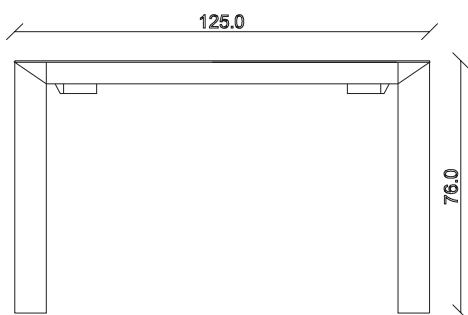

art. T173

L180/260 x P90 x H76 cm

TAVOLO VISTA FRONTALE LATO CORTO
front view of the short side of the table

TAVOLO VISTA FRONTALE LATO LUNGO
front view of the long side of the table

TAVOLO VISTA DALL'ALTO
table top view

art. T174

L180/300 x P90 x H76 cm

TAVOLO VISTA FRONTALE LATO CORTO
front view of the short side of the table

TAVOLO VISTA FRONTALE LATO LUNGO
front view of the long side of the table

TAVOLO VISTA DALL'ALTO
table top view

art. T179

L125/225 x P125 x H76 cm

TAVOLO VISTA FRONTALE LATO CORTO
front view of the short side of the table

TAVOLO VISTA FRONTALE LATO LUNGO
front view of the long side of the table

TAVOLO VISTA DALL'ALTO
table top view