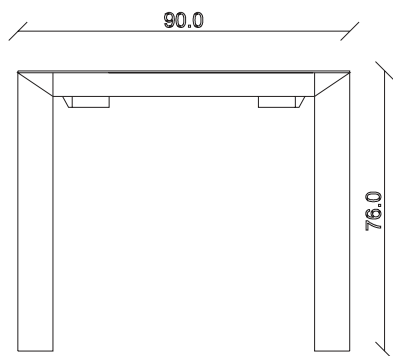

art. T167

L90/170 x P90 x H76 cm

TAVOLO VISTA FRONTALE LATO CORTO
front view of the short side of the table

TAVOLO VISTA FRONTALE LATO LUNGO
front view of the long side of the table

TAVOLO VISTA DALL'ALTO
table top view

art. T168
L120/200 x P90 x H76 cm

TAVOLO VISTA FRONTALE LATO CORTO
front view of the short side of the table

TAVOLO VISTA FRONTALE LATO LUNGO
front view of the long side of the table

TAVOLO VISTA DALL'ALTO
table top view

art. T169

L140/220 x P90 x H76 cm

TAVOLO VISTA FRONTALE LATO CORTO
front view of the short side of the table

TAVOLO VISTA FRONTALE LATO LUNGO
front view of the long side of the table

TAVOLO VISTA DALL'ALTO
table top view

art. T170
L140/260 x P90 x H76 cm

TAVOLO VISTA FRONTALE LATO CORTO
front view of the short side of the table

TAVOLO VISTA FRONTALE LATO LUNGO
front view of the long side of the table

TAVOLO VISTA DALL'ALTO
table top view