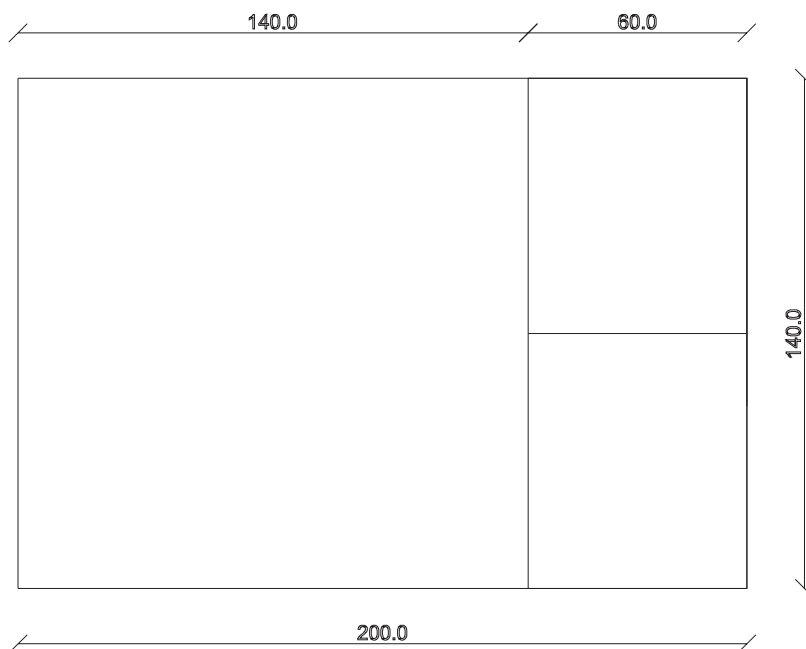

art. T500

L140/200 x P140 x H76 cm

TAVOLO VISTA FRONTALE LATO CORTO
front view of the short side of the table

TAVOLO VISTA FRONTALE LATO LUNGO
front view of the long side of the table

TAVOLO VISTA DALL'ALTO
table top view

art. T152
L80 x P80 x H76 cm

TAVOLO VISTA FRONTALE LATO CORTO
front view of the short side of the table

TAVOLO VISTA FRONTALE LATO LUNGO
front view of the long side of the table

TAVOLO VISTA DALL'ALTO
table top view