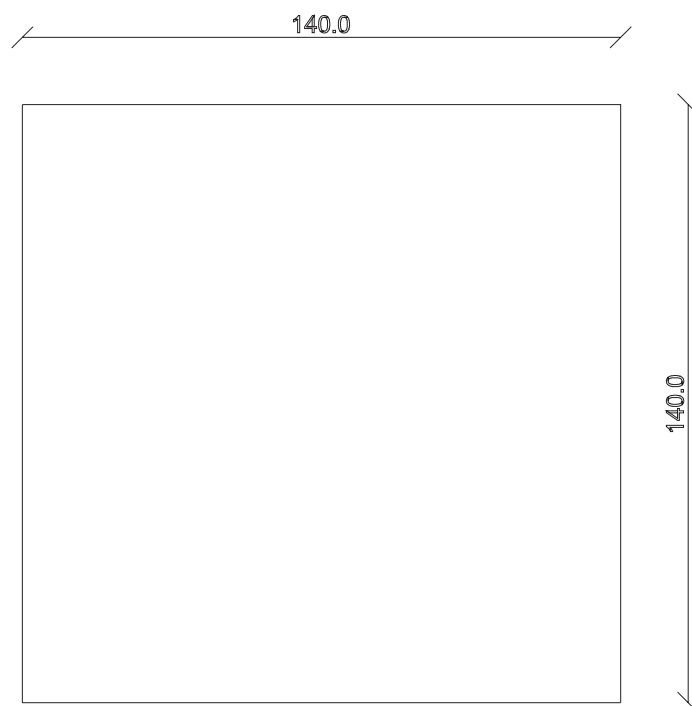

140.0

90.0

art. T176

L140 x P125 x H76 cm

TAVOLO VISTA FRONTALE LATO CORTO
front view of the short side of the table

TAVOLO VISTA FRONTALE LATO LUNGO
front view of the long side of the table

TAVOLO VISTA DALL'ALTO
table top view

art. T183

L140 x P140 x H76 cm

TAVOLO VISTA FRONTALE LATO CORTO
front view of the short side of the table

TAVOLO VISTA FRONTALE LATO LUNGO
front view of the long side of the table

TAVOLO VISTA DALL'ALTO
table top view

art. T155

L158 x P80 x H76 cm

TAVOLO VISTA FRONTALE LATO CORTO
front view of the short side of the table

TAVOLO VISTA FRONTALE LATO LUNGO
front view of the long side of the table

TAVOLO VISTA DALL'ALTO
table top view

art. T165

L158 x P90 x H76 cm

TAVOLO VISTA FRONTALE LATO CORTO
front view of the short side of the table

TAVOLO VISTA FRONTALE LATO LUNGO
front view of the long side of the table

TAVOLO VISTA DALL'ALTO
table top view