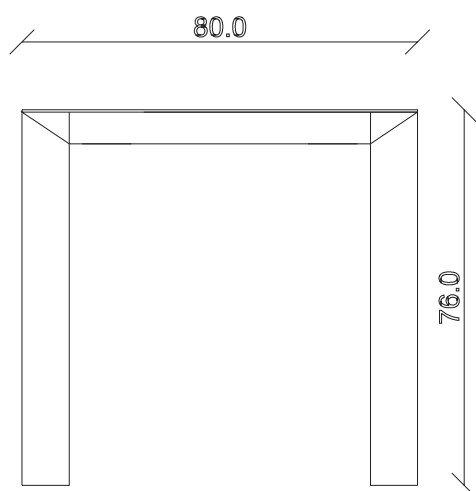

art. T160

L160/232 x P80 x H76 cm

TAVOLO VISTA FRONTALE LATO CORTO
front view of the short side of the table

TAVOLO VISTA FRONTALE LATO LUNGO
front view of the long side of the table

TAVOLO VISTA DALL'ALTO
table top view

art. T163

L120 x P90 x H76 cm

TAVOLO VISTA FRONTALE LATO CORTO
front view of the short side of the table

TAVOLO VISTA FRONTALE LATO LUNGO
front view of the long side of the table

TAVOLO VISTA DALL'ALTO
table top view

art. T175

L125 x P125 x H76 cm

TAVOLO VISTA FRONTALE LATO CORTO
front view of the short side of the table

TAVOLO VISTA FRONTALE LATO LUNGO
front view of the long side of the table

TAVOLO VISTA DALL'ALTO
table top view

art. T154
L140 x P80 x H76 cm

TAVOLO VISTA FRONTALE LATO CORTO
front view of the short side of the table

TAVOLO VISTA FRONTALE LATO LUNGO
front view of the long side of the table

TAVOLO VISTA DALL'ALTO
table top view