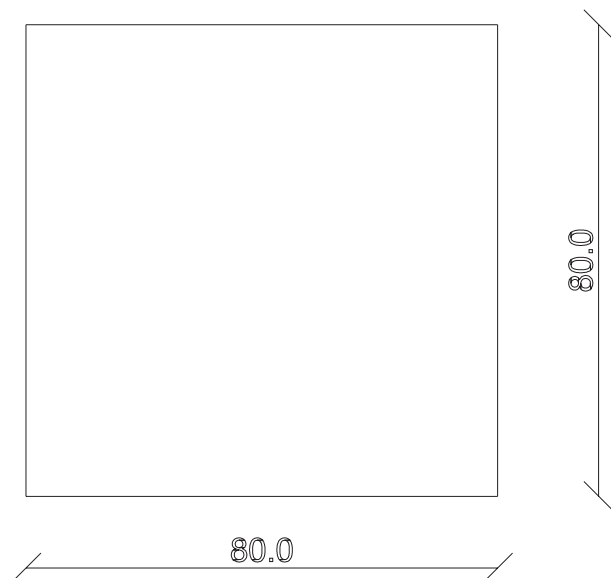

art. T152
L80 x P80 x H76 cm

TAVOLO VISTA FRONTALE LATO CORTO
front view of the short side of the table

TAVOLO VISTA FRONTALE LATO LUNGO
front view of the long side of the table

TAVOLO VISTA DALL'ALTO
table top view