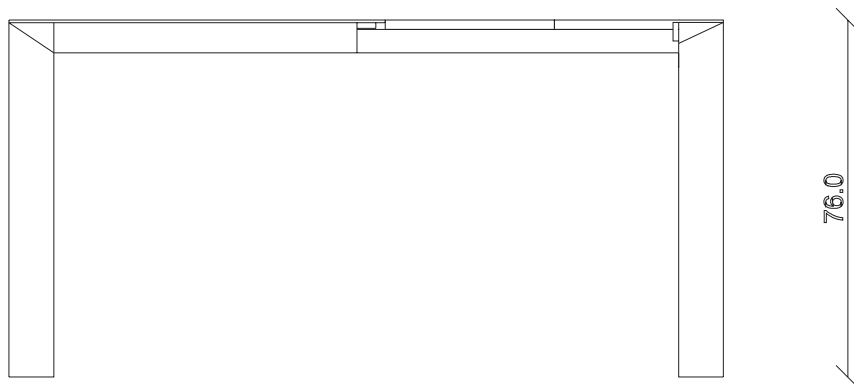

art. T153
L120 x P80 x H76 cm

TAVOLO VISTA FRONTALE LATO CORTO
front view of the short side of the table

TAVOLO VISTA FRONTALE LATO LUNGO
front view of the long side of the table

TAVOLO VISTA DALL'ALTO
table top view

art. T157

L80/152 x P80 x H76 cm

TAVOLO VISTA FRONTALE LATO CORTO
front view of the short side of the table

TAVOLO VISTA FRONTALE LATO LUNGO
front view of the long side of the table

TAVOLO VISTA DALL'ALTO
table top view

art. T159

L140/212 x P80 x H76 cm

TAVOLO VISTA FRONTALE LATO CORTO
front view of the short side of the table

TAVOLO VISTA FRONTALE LATO LUNGO
front view of the long side of the table

TAVOLO VISTA DALL'ALTO
table top view

art. T160

L160/232 x P80 x H76 cm

TAVOLO VISTA FRONTALE LATO CORTO
front view of the short side of the table

TAVOLO VISTA FRONTALE LATO LUNGO
front view of the long side of the table

TAVOLO VISTA DALL'ALTO
table top view