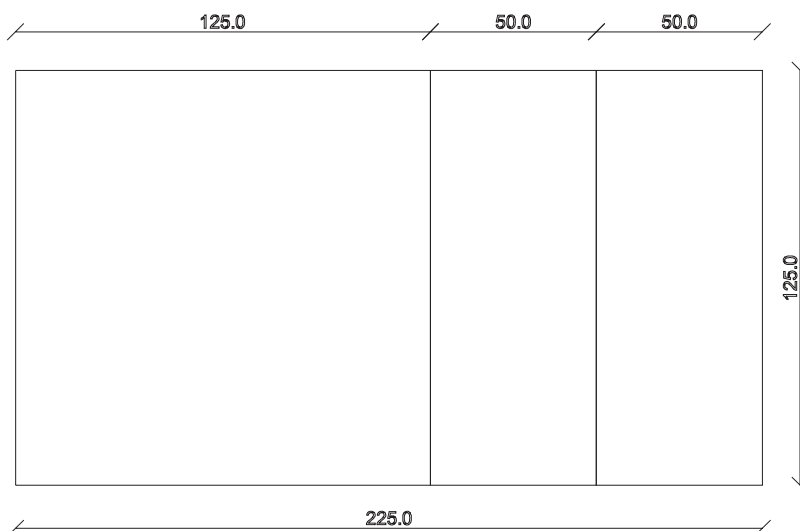

art. T179

L125/225 x P125 x H76 cm

TAVOLO VISTA FRONTALE LATO CORTO
front view of the short side of the table

TAVOLO VISTA FRONTALE LATO LUNGO
front view of the long side of the table

TAVOLO VISTA DALL'ALTO
table top view