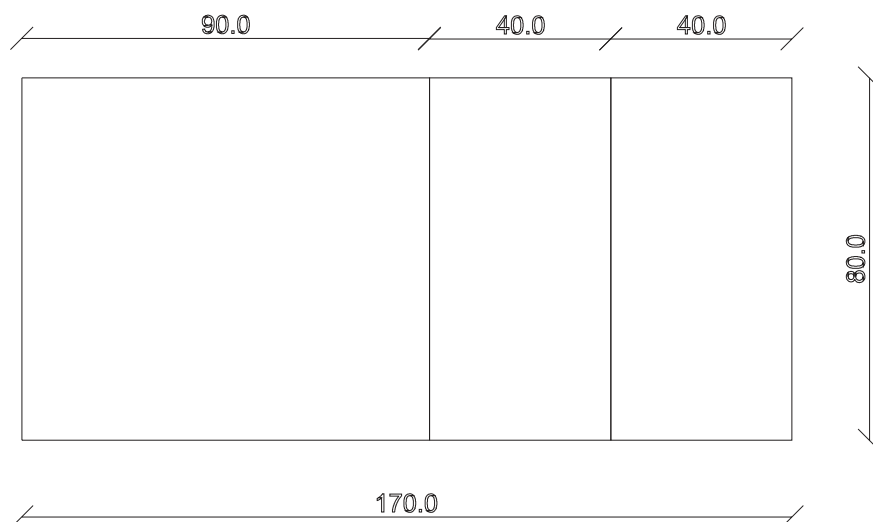

art. T158

L120/192 x P80 x H76 cm

TAVOLO VISTA FRONTALE LATO CORTO
front view of the short side of the table

TAVOLO VISTA FRONTALE LATO LUNGO
front view of the long side of the table

TAVOLO VISTA DALL'ALTO
table top view

art. T167

L90/170 x P90 x H76 cm

TAVOLO VISTA FRONTALE LATO CORTO
front view of the short side of the table

TAVOLO VISTA FRONTALE LATO LUNGO
front view of the long side of the table

TAVOLO VISTA DALL'ALTO
table top view

art. T168
L120/200 x P90 x H76 cm

TAVOLO VISTA FRONTALE LATO CORTO
front view of the short side of the table

TAVOLO VISTA FRONTALE LATO LUNGO
front view of the long side of the table

TAVOLO VISTA DALL'ALTO
table top view