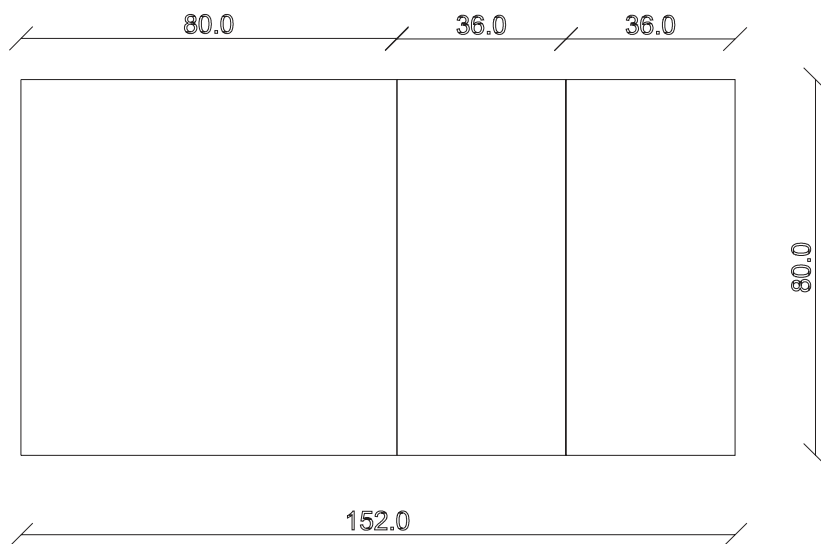

art. T153
L120 x P80 x H76 cm

TAVOLO VISTA FRONTALE LATO CORTO
front view of the short side of the table

TAVOLO VISTA FRONTALE LATO LUNGO
front view of the long side of the table

TAVOLO VISTA DALL'ALTO
table top view

art. T157

L80/152 x P80 x H76 cm

TAVOLO VISTA FRONTALE LATO CORTO
front view of the short side of the table

TAVOLO VISTA FRONTALE LATO LUNGO
front view of the long side of the table

TAVOLO VISTA DALL'ALTO
table top view

art. T159

L140/212 x P80 x H76 cm

TAVOLO VISTA FRONTALE LATO CORTO
front view of the short side of the table

TAVOLO VISTA FRONTALE LATO LUNGO
front view of the long side of the table

TAVOLO VISTA DALL'ALTO
table top view

art. T160

L160/232 x P80 x H76 cm

TAVOLO VISTA FRONTALE LATO CORTO
front view of the short side of the table

TAVOLO VISTA FRONTALE LATO LUNGO
front view of the long side of the table

TAVOLO VISTA DALL'ALTO
table top view