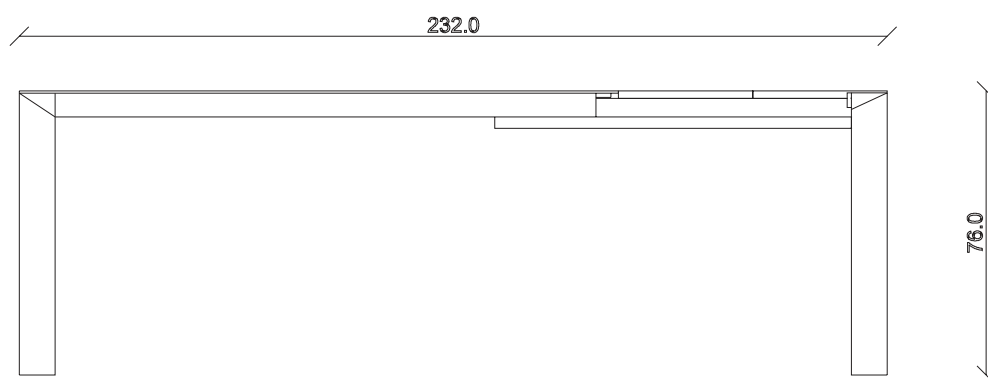

art. T157

L80/152 x P80 x H76 cm

TAVOLO VISTA FRONTALE LATO CORTO
front view of the short side of the table

TAVOLO VISTA FRONTALE LATO LUNGO
front view of the long side of the table

TAVOLO VISTA DALL'ALTO
table top view

art. T159

L140/212 x P80 x H76 cm

TAVOLO VISTA FRONTALE LATO CORTO
front view of the short side of the table

TAVOLO VISTA FRONTALE LATO LUNGO
front view of the long side of the table

TAVOLO VISTA DALL'ALTO
table top view

art. T160

L160/232 x P80 x H76 cm

TAVOLO VISTA FRONTALE LATO CORTO
front view of the short side of the table

TAVOLO VISTA FRONTALE LATO LUNGO
front view of the long side of the table

TAVOLO VISTA DALL'ALTO
table top view

art. T161

L180/252 x P80 x H76 cm

TAVOLO VISTA FRONTALE LATO CORTO
front view of the short side of the table

TAVOLO VISTA FRONTALE LATO LUNGO
front view of the long side of the table

TAVOLO VISTA DALL'ALTO
table top view