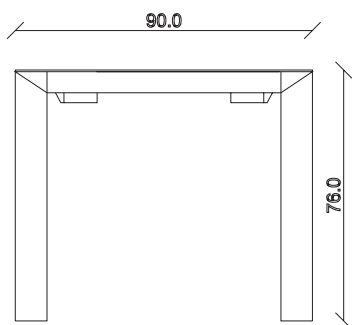

art. T167

L90/170 x P90 x H76 cm

TAVOLO VISTA FRONTALE LATO CORTO
front view of the short side of the table

TAVOLO VISTA FRONTALE LATO LUNGO
front view of the long side of the table

TAVOLO VISTA DALL'ALTO
table top view

art. T168
L120/200 x P90 x H76 cm

TAVOLO VISTA FRONTALE LATO CORTO
front view of the short side of the table

TAVOLO VISTA FRONTALE LATO LUNGO
front view of the long side of the table

TAVOLO VISTA DALL'ALTO
table top view

art. T169

L140/220 x P90 x H76 cm

TAVOLO VISTA FRONTALE LATO CORTO
front view of the short side of the table

TAVOLO VISTA FRONTALE LATO LUNGO
front view of the long side of the table

TAVOLO VISTA DALL'ALTO
table top view

art. T170
L140/260 x P90 x H76 cm

TAVOLO VISTA FRONTALE LATO CORTO
front view of the short side of the table

TAVOLO VISTA FRONTALE LATO LUNGO
front view of the long side of the table

TAVOLO VISTA DALL'ALTO
table top view