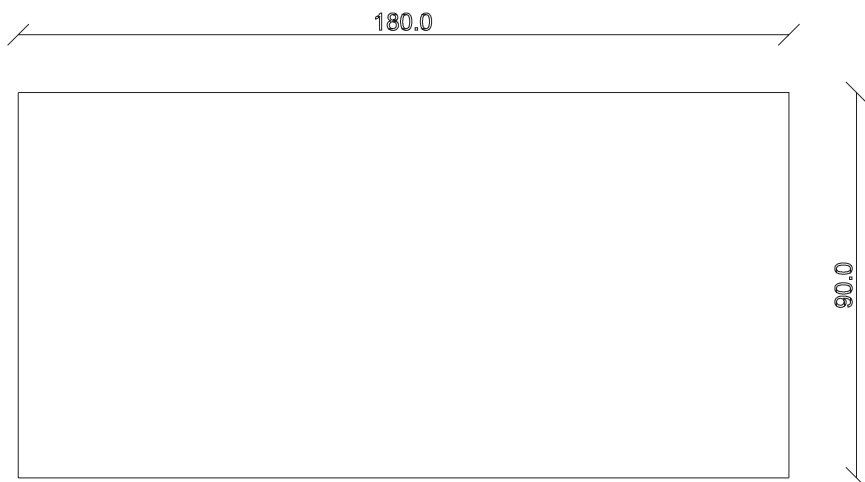

art. T166

L180 x P90 x H76 cm

TAVOLO VISTA FRONTALE LATO CORTO
front view of the short side of the table

TAVOLO VISTA FRONTALE LATO LUNGO
front view of the long side of the table

TAVOLO VISTA DALL'ALTO
table top view