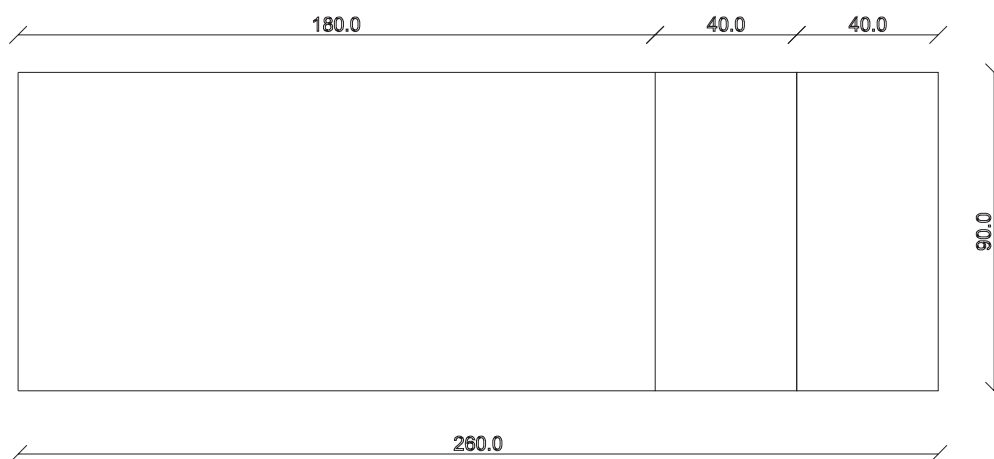

art. T173

L180/260 x P90 x H76 cm

TAVOLO VISTA FRONTALE LATO CORTO
front view of the short side of the table

TAVOLO VISTA FRONTALE LATO LUNGO
front view of the long side of the table

TAVOLO VISTA DALL'ALTO
table top view