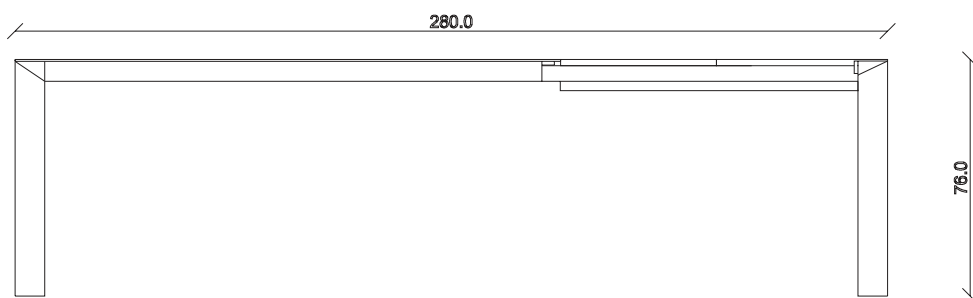

art. T161

L180/252 x P80 x H76 cm

TAVOLO VISTA FRONTALE LATO CORTO
front view of the short side of the table

TAVOLO VISTA FRONTALE LATO LUNGO
front view of the long side of the table

TAVOLO VISTA DALL'ALTO
table top view

art. T181

L160/260 x P125 x H76 cm

TAVOLO VISTA FRONTALE LATO CORTO
front view of the short side of the table

TAVOLO VISTA FRONTALE LATO LUNGO
front view of the long side of the table

TAVOLO VISTA DALL'ALTO
table top view

art. T182

L180/280 x P125 x H76 cm

TAVOLO VISTA FRONTALE LATO CORTO
front view of the short side of the table

TAVOLO VISTA FRONTALE LATO LUNGO
front view of the long side of the table

TAVOLO VISTA DALL'ALTO
table top view

art. T158

L120/192 x P80 x H76 cm

TAVOLO VISTA FRONTALE LATO CORTO
front view of the short side of the table

TAVOLO VISTA FRONTALE LATO LUNGO
front view of the long side of the table

TAVOLO VISTA DALL'ALTO
table top view