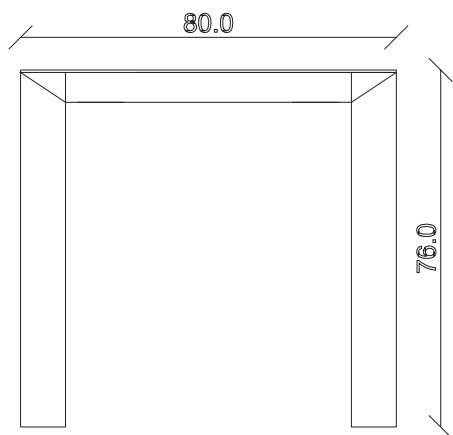

art. T153
L120 x P80 x H76 cm

TAVOLO VISTA FRONTALE LATO CORTO
front view of the short side of the table

TAVOLO VISTA FRONTALE LATO LUNGO
front view of the long side of the table

TAVOLO VISTA DALL'ALTO
table top view

art. T157

L80/152 x P80 x H76 cm

TAVOLO VISTA FRONTALE LATO CORTO
front view of the short side of the table

TAVOLO VISTA FRONTALE LATO LUNGO
front view of the long side of the table

TAVOLO VISTA DALL'ALTO
table top view

art. T159

L140/212 x P80 x H76 cm

TAVOLO VISTA FRONTALE LATO CORTO
front view of the short side of the table

TAVOLO VISTA FRONTALE LATO LUNGO
front view of the long side of the table

TAVOLO VISTA DALL'ALTO
table top view

art. T160

L160/232 x P80 x H76 cm

TAVOLO VISTA FRONTALE LATO CORTO
front view of the short side of the table

TAVOLO VISTA FRONTALE LATO LUNGO
front view of the long side of the table

TAVOLO VISTA DALL'ALTO
table top view