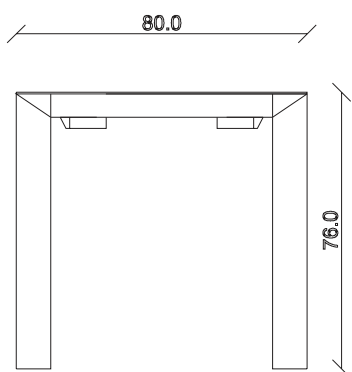

art. T159

L140/212 x P80 x H76 cm

TAVOLO VISTA FRONTALE LATO CORTO
front view of the short side of the table

TAVOLO VISTA FRONTALE LATO LUNGO
front view of the long side of the table

TAVOLO VISTA DALL'ALTO
table top view

art. T160

L160/232 x P80 x H76 cm

TAVOLO VISTA FRONTALE LATO CORTO
front view of the short side of the table

TAVOLO VISTA FRONTALE LATO LUNGO
front view of the long side of the table

TAVOLO VISTA DALL'ALTO
table top view

art. T161

L180/252 x P80 x H76 cm

TAVOLO VISTA FRONTALE LATO CORTO
front view of the short side of the table

TAVOLO VISTA FRONTALE LATO LUNGO
front view of the long side of the table

TAVOLO VISTA DALL'ALTO
table top view

art. T181

L160/260 x P125 x H76 cm

TAVOLO VISTA FRONTALE LATO CORTO
front view of the short side of the table

TAVOLO VISTA FRONTALE LATO LUNGO
front view of the long side of the table

TAVOLO VISTA DALL'ALTO
table top view