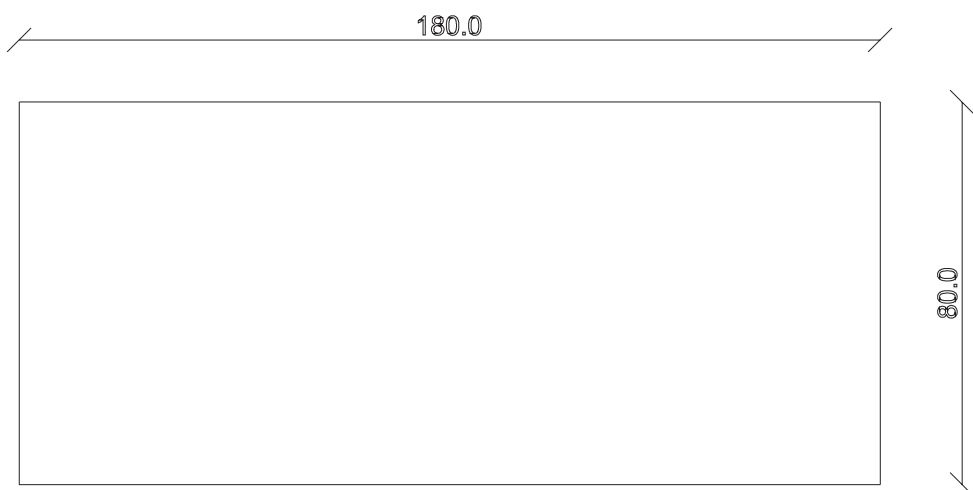

art. T156

L180 x P80 x H76 cm

TAVOLO VISTA FRONTALE LATO CORTO
front view of the short side of the table

TAVOLO VISTA FRONTALE LATO LUNGO
front view of the long side of the table

TAVOLO VISTA DALL'ALTO
table top view