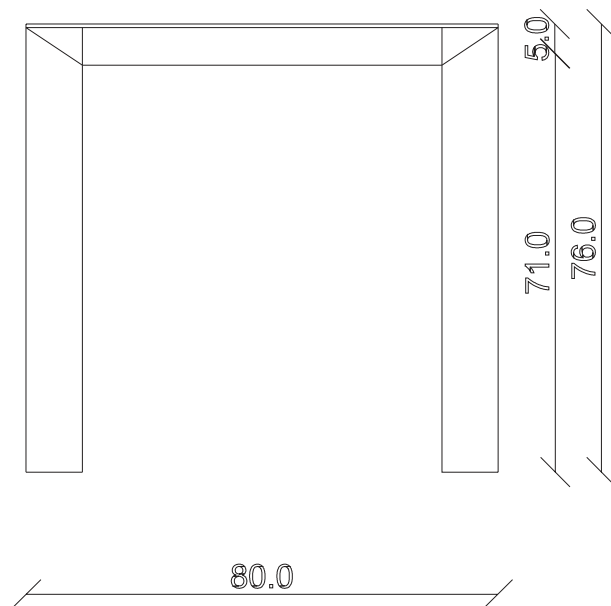

art. T180

L140/240 x P125 x H76 cm

TAVOLO VISTA FRONTALE LATO CORTO
front view of the short side of the table

TAVOLO VISTA FRONTALE LATO LUNGO
front view of the long side of the table

TAVOLO VISTA DALL'ALTO
table top view

art. T500

L140/200 x P140 x H76 cm

TAVOLO VISTA FRONTALE LATO CORTO
front view of the short side of the table

TAVOLO VISTA FRONTALE LATO LUNGO
front view of the long side of the table

TAVOLO VISTA DALL'ALTO
table top view

art. T152
L80 x P80 x H76 cm

TAVOLO VISTA FRONTALE LATO CORTO
front view of the short side of the table

TAVOLO VISTA FRONTALE LATO LUNGO
front view of the long side of the table

TAVOLO VISTA DALL'ALTO
table top view