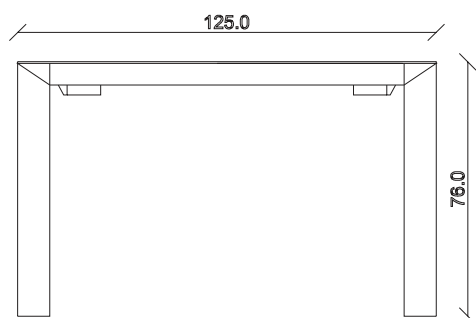

art. T174

L180/300 x P90 x H76 cm

TAVOLO VISTA FRONTALE LATO CORTO
front view of the short side of the table

TAVOLO VISTA FRONTALE LATO LUNGO
front view of the long side of the table

TAVOLO VISTA DALL'ALTO
table top view

art. T179

L125/225 x P125 x H76 cm

TAVOLO VISTA FRONTALE LATO CORTO
front view of the short side of the table

TAVOLO VISTA FRONTALE LATO LUNGO
front view of the long side of the table

TAVOLO VISTA DALL'ALTO
table top view

art. T180

L140/240 x P125 x H76 cm

TAVOLO VISTA FRONTALE LATO CORTO
front view of the short side of the table

TAVOLO VISTA FRONTALE LATO LUNGO
front view of the long side of the table

TAVOLO VISTA DALL'ALTO
table top view