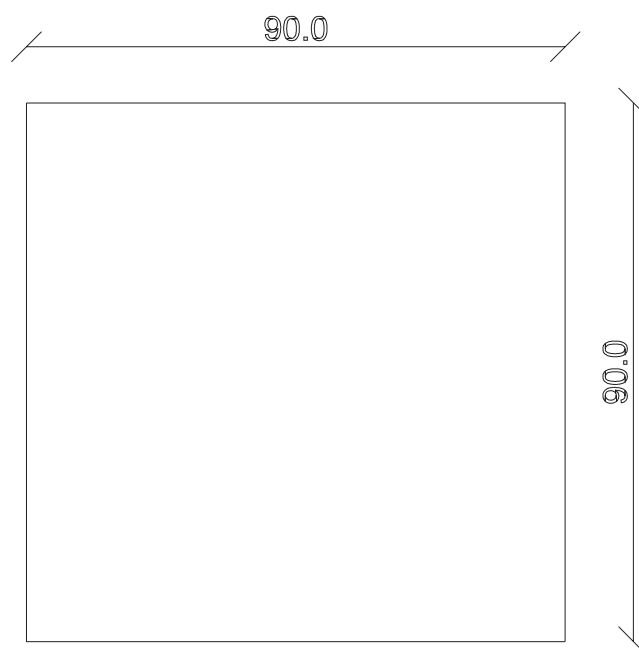

art. T152
L80 x P80 x H76 cm

TAVOLO VISTA FRONTALE LATO CORTO
front view of the short side of the table

TAVOLO VISTA FRONTALE LATO LUNGO
front view of the long side of the table

TAVOLO VISTA DALL'ALTO
table top view

art. T162

L90 x P90 x H76 cm

TAVOLO VISTA FRONTALE LATO CORTO
front view of the short side of the table

90.0

TAVOLO VISTA FRONTALE LATO LUNGO
front view of the long side of the table

TAVOLO VISTA DALL'ALTO
table top view