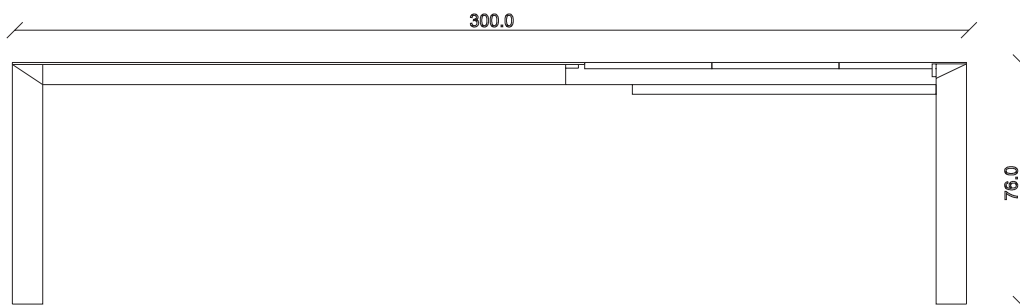

art. T173

L180/260 x P90 x H76 cm

TAVOLO VISTA FRONTALE LATO CORTO
front view of the short side of the table

TAVOLO VISTA FRONTALE LATO LUNGO
front view of the long side of the table

TAVOLO VISTA DALL'ALTO
table top view

art. T174

L180/300 x P90 x H76 cm

TAVOLO VISTA FRONTALE LATO CORTO
front view of the short side of the table

TAVOLO VISTA FRONTALE LATO LUNGO
front view of the long side of the table

TAVOLO VISTA DALL'ALTO
table top view