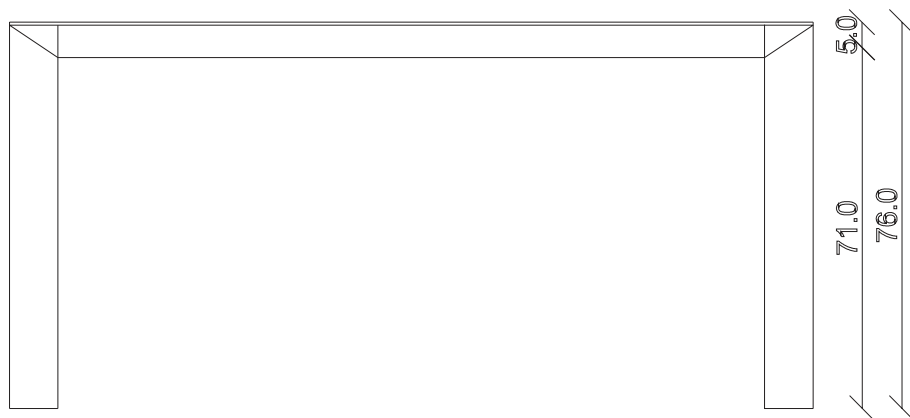

art. T183

L140 x P140 x H76 cm

TAVOLO VISTA FRONTALE LATO CORTO
front view of the short side of the table

TAVOLO VISTA FRONTALE LATO LUNGO
front view of the long side of the table

TAVOLO VISTA DALL'ALTO
table top view

art. T155

L158 x P80 x H76 cm

TAVOLO VISTA FRONTALE LATO CORTO
front view of the short side of the table

TAVOLO VISTA FRONTALE LATO LUNGO
front view of the long side of the table

TAVOLO VISTA DALL'ALTO
table top view

art. T165

L158 x P90 x H76 cm

TAVOLO VISTA FRONTALE LATO CORTO
front view of the short side of the table

TAVOLO VISTA FRONTALE LATO LUNGO
front view of the long side of the table

TAVOLO VISTA DALL'ALTO
table top view