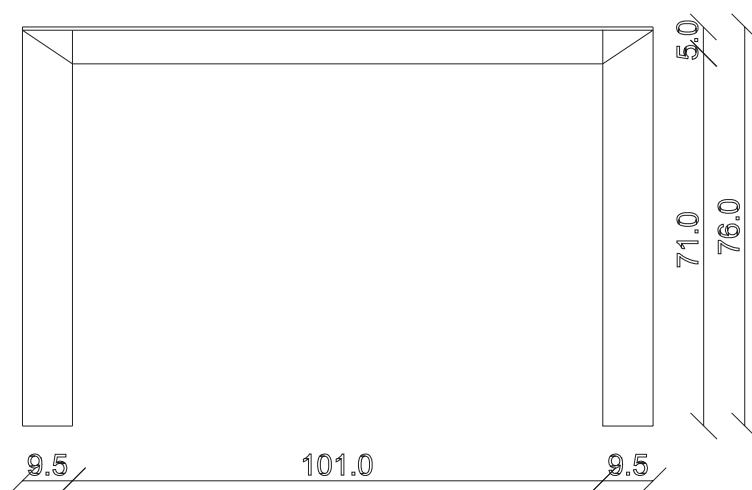

art. T153
L120 x P80 x H76 cm

TAVOLO VISTA FRONTALE LATO CORTO
front view of the short side of the table

TAVOLO VISTA FRONTALE LATO LUNGO
front view of the long side of the table

TAVOLO VISTA DALL'ALTO
table top view

art. T157

L80/152 x P80 x H76 cm

TAVOLO VISTA FRONTALE LATO CORTO
front view of the short side of the table

TAVOLO VISTA FRONTALE LATO LUNGO
front view of the long side of the table

TAVOLO VISTA DALL'ALTO
table top view

art. T159

L140/212 x P80 x H76 cm

TAVOLO VISTA FRONTALE LATO CORTO
front view of the short side of the table

TAVOLO VISTA FRONTALE LATO LUNGO
front view of the long side of the table

TAVOLO VISTA DALL'ALTO
table top view

art. T160

L160/232 x P80 x H76 cm

TAVOLO VISTA FRONTALE LATO CORTO
front view of the short side of the table

TAVOLO VISTA FRONTALE LATO LUNGO
front view of the long side of the table

TAVOLO VISTA DALL'ALTO
table top view