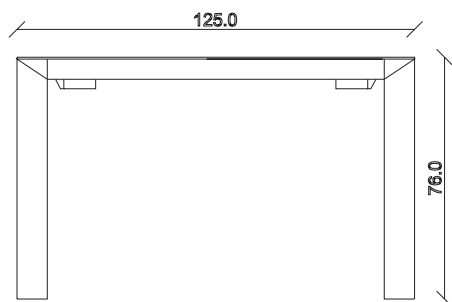

art. T160

L160/232 x P80 x H76 cm

TAVOLO VISTA FRONTALE LATO CORTO
front view of the short side of the table

TAVOLO VISTA FRONTALE LATO LUNGO
front view of the long side of the table

TAVOLO VISTA DALL'ALTO
table top view

art. T161

L180/252 x P80 x H76 cm

TAVOLO VISTA FRONTALE LATO CORTO
front view of the short side of the table

TAVOLO VISTA FRONTALE LATO LUNGO
front view of the long side of the table

TAVOLO VISTA DALL'ALTO
table top view

art. T181

L160/260 x P125 x H76 cm

TAVOLO VISTA FRONTALE LATO CORTO
front view of the short side of the table

TAVOLO VISTA FRONTALE LATO LUNGO
front view of the long side of the table

TAVOLO VISTA DALL'ALTO
table top view

art. T182

L180/280 x P125 x H76 cm

TAVOLO VISTA FRONTALE LATO CORTO
front view of the short side of the table

TAVOLO VISTA FRONTALE LATO LUNGO
front view of the long side of the table

TAVOLO VISTA DALL'ALTO
table top view