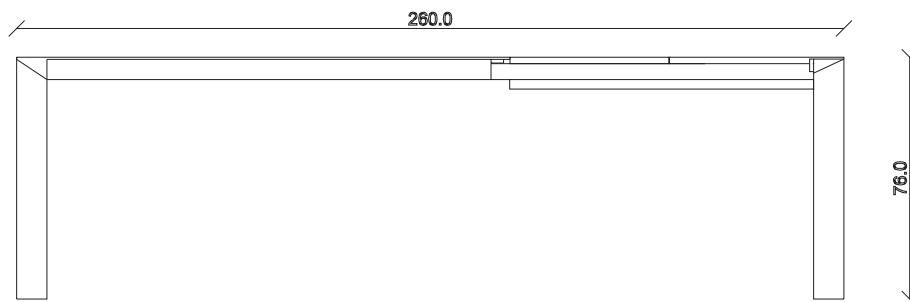

art. T160

L160/232 x P80 x H76 cm

TAVOLO VISTA FRONTALE LATO CORTO
front view of the short side of the table

TAVOLO VISTA FRONTALE LATO LUNGO
front view of the long side of the table

TAVOLO VISTA DALL'ALTO
table top view

art. T161

L180/252 x P80 x H76 cm

TAVOLO VISTA FRONTALE LATO CORTO
front view of the short side of the table

TAVOLO VISTA FRONTALE LATO LUNGO
front view of the long side of the table

TAVOLO VISTA DALL'ALTO
table top view

art. T181

L160/260 x P125 x H76 cm

TAVOLO VISTA FRONTALE LATO CORTO
front view of the short side of the table

TAVOLO VISTA FRONTALE LATO LUNGO
front view of the long side of the table

TAVOLO VISTA DALL'ALTO
table top view

art. T182

L180/280 x P125 x H76 cm

TAVOLO VISTA FRONTALE LATO CORTO
front view of the short side of the table

TAVOLO VISTA FRONTALE LATO LUNGO
front view of the long side of the table

TAVOLO VISTA DALL'ALTO
table top view