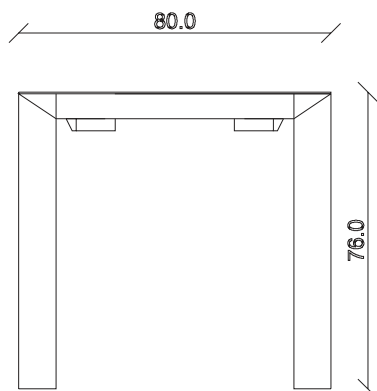

art. T153
L120 x P80 x H76 cm

TAVOLO VISTA FRONTALE LATO CORTO
front view of the short side of the table

TAVOLO VISTA FRONTALE LATO LUNGO
front view of the long side of the table

TAVOLO VISTA DALL'ALTO
table top view

art. T157

L80/152 x P80 x H76 cm

TAVOLO VISTA FRONTALE LATO CORTO
front view of the short side of the table

TAVOLO VISTA FRONTALE LATO LUNGO
front view of the long side of the table

TAVOLO VISTA DALL'ALTO
table top view

art. T159

L140/212 x P80 x H76 cm

TAVOLO VISTA FRONTALE LATO CORTO
front view of the short side of the table

TAVOLO VISTA FRONTALE LATO LUNGO
front view of the long side of the table

TAVOLO VISTA DALL'ALTO
table top view

art. T160

L160/232 x P80 x H76 cm

TAVOLO VISTA FRONTALE LATO CORTO
front view of the short side of the table

TAVOLO VISTA FRONTALE LATO LUNGO
front view of the long side of the table

TAVOLO VISTA DALL'ALTO
table top view