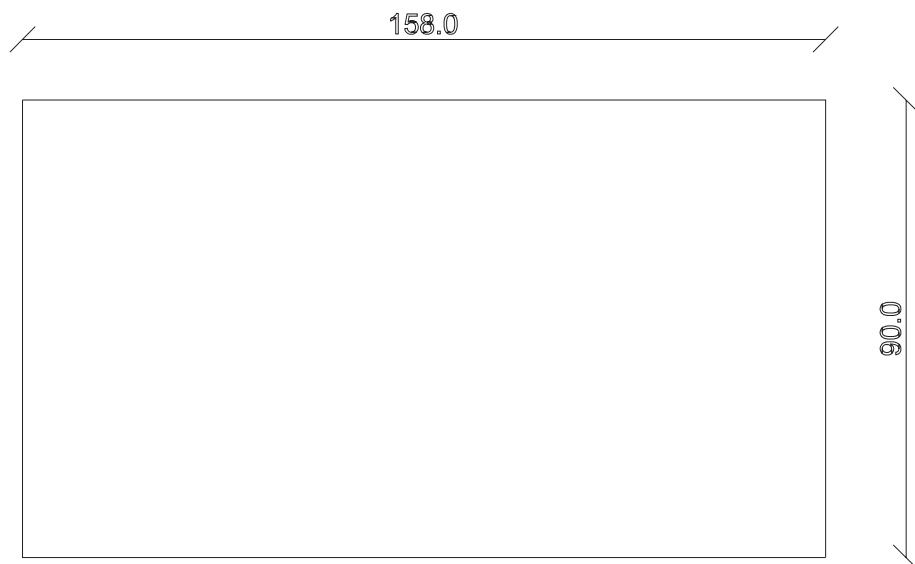

art. T165

L158 x P90 x H76 cm

TAVOLO VISTA FRONTALE LATO CORTO
front view of the short side of the table

TAVOLO VISTA FRONTALE LATO LUNGO
front view of the long side of the table

TAVOLO VISTA DALL'ALTO
table top view