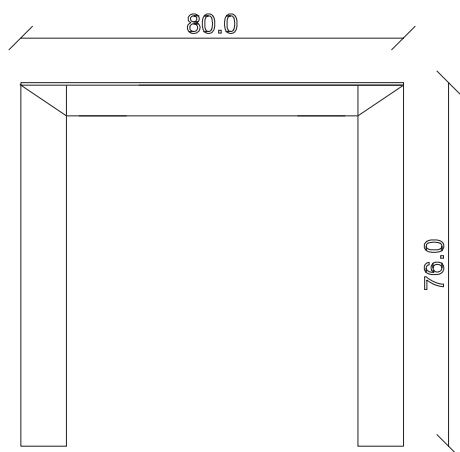

art. T165

L158 x P90 x H76 cm

TAVOLO VISTA FRONTALE LATO CORTO
front view of the short side of the table

TAVOLO VISTA FRONTALE LATO LUNGO
front view of the long side of the table

TAVOLO VISTA DALL'ALTO
table top view

art. T177

L160 x P125 x H76 cm

TAVOLO VISTA FRONTALE LATO CORTO
front view of the short side of the table

TAVOLO VISTA FRONTALE LATO LUNGO
front view of the long side of the table

TAVOLO VISTA DALL'ALTO
table top view

art. T184

L158 x P158 x H76 cm

TAVOLO VISTA FRONTALE LATO CORTO
front view of the short side of the tableTAVOLO VISTA FRONTALE LATO LUNGO
front view of the long side of the tableTAVOLO VISTA DALL'ALTO
table top view

art. T156

L180 x P80 x H76 cm

TAVOLO VISTA FRONTALE LATO CORTO
front view of the short side of the table

TAVOLO VISTA FRONTALE LATO LUNGO
front view of the long side of the table

TAVOLO VISTA DALL'ALTO
table top view