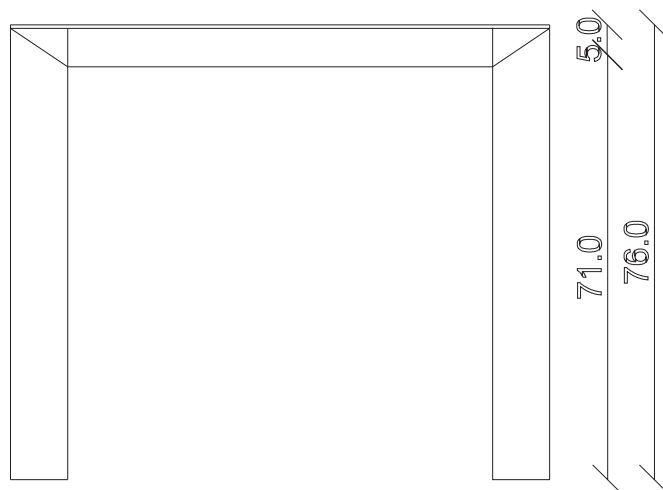

art. T152
L80 x P80 x H76 cm

TAVOLO VISTA FRONTALE LATO CORTO
front view of the short side of the table

TAVOLO VISTA FRONTALE LATO LUNGO
front view of the long side of the table

TAVOLO VISTA DALL'ALTO
table top view

art. T162

L90 x P90 x H76 cm

TAVOLO VISTA FRONTALE LATO CORTO
front view of the short side of the table

90.0

TAVOLO VISTA FRONTALE LATO LUNGO
front view of the long side of the table

TAVOLO VISTA DALL'ALTO
table top view