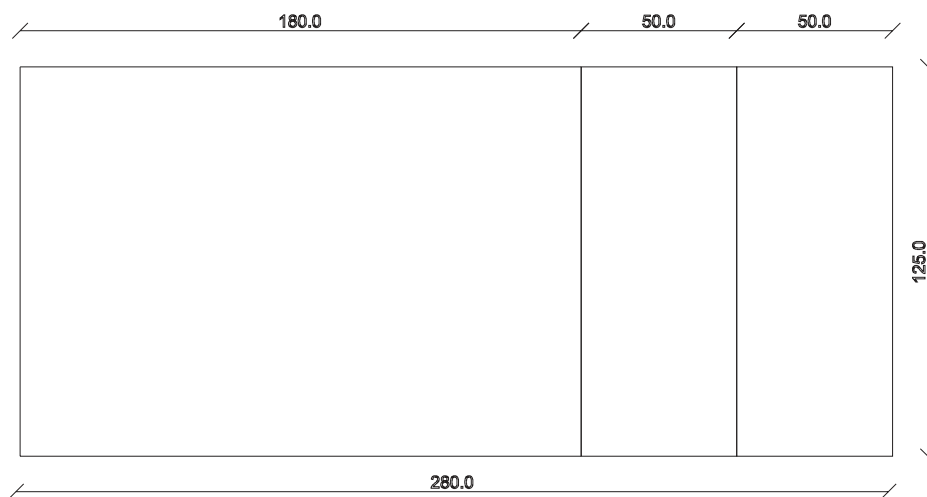

art. T182

L180/280 x P125 x H76 cm

TAVOLO VISTA FRONTALE LATO CORTO
front view of the short side of the table

TAVOLO VISTA FRONTALE LATO LUNGO
front view of the long side of the table

TAVOLO VISTA DALL'ALTO
table top view

art. T158

L120/192 x P80 x H76 cm

TAVOLO VISTA FRONTALE LATO CORTO
front view of the short side of the table

TAVOLO VISTA FRONTALE LATO LUNGO
front view of the long side of the table

TAVOLO VISTA DALL'ALTO
table top view