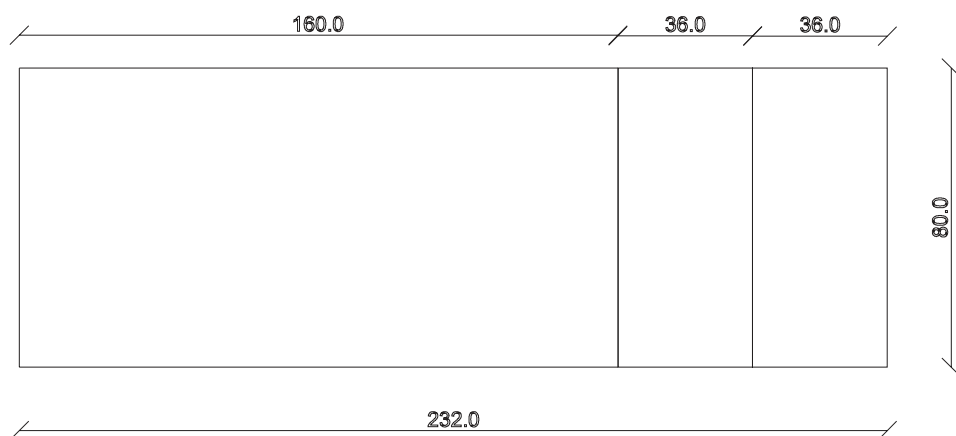

art. T159

L140/212 x P80 x H76 cm

TAVOLO VISTA FRONTALE LATO CORTO
front view of the short side of the table

TAVOLO VISTA FRONTALE LATO LUNGO
front view of the long side of the table

TAVOLO VISTA DALL'ALTO
table top view

art. T160

L160/232 x P80 x H76 cm

TAVOLO VISTA FRONTALE LATO CORTO
front view of the short side of the table

TAVOLO VISTA FRONTALE LATO LUNGO
front view of the long side of the table

TAVOLO VISTA DALL'ALTO
table top view

art. T161

L180/252 x P80 x H76 cm

TAVOLO VISTA FRONTALE LATO CORTO
front view of the short side of the table

TAVOLO VISTA FRONTALE LATO LUNGO
front view of the long side of the table

TAVOLO VISTA DALL'ALTO
table top view

art. T181

L160/260 x P125 x H76 cm

TAVOLO VISTA FRONTALE LATO CORTO
front view of the short side of the table

TAVOLO VISTA FRONTALE LATO LUNGO
front view of the long side of the table

TAVOLO VISTA DALL'ALTO
table top view