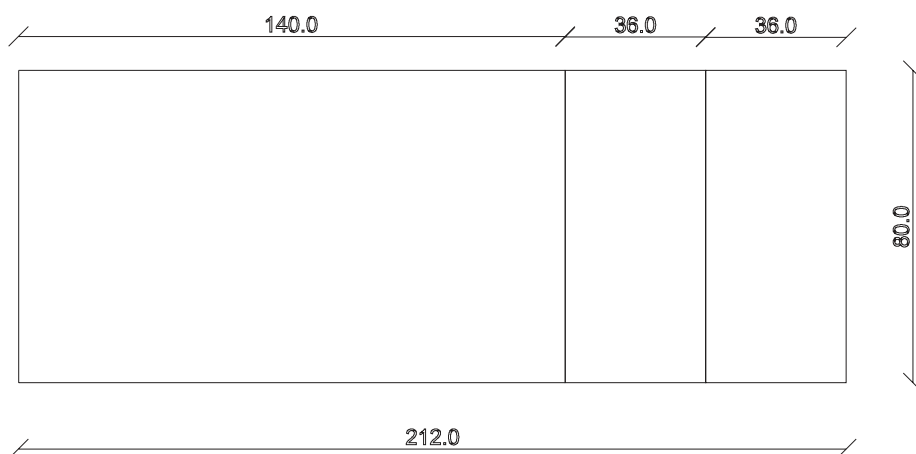

art. T157

L80/152 x P80 x H76 cm

TAVOLO VISTA FRONTALE LATO CORTO
front view of the short side of the table

TAVOLO VISTA FRONTALE LATO LUNGO
front view of the long side of the table

TAVOLO VISTA DALL'ALTO
table top view

art. T159

L140/212 x P80 x H76 cm

TAVOLO VISTA FRONTALE LATO CORTO
front view of the short side of the table

TAVOLO VISTA FRONTALE LATO LUNGO
front view of the long side of the table

TAVOLO VISTA DALL'ALTO
table top view

art. T160

L160/232 x P80 x H76 cm

TAVOLO VISTA FRONTALE LATO CORTO
front view of the short side of the table

TAVOLO VISTA FRONTALE LATO LUNGO
front view of the long side of the table

TAVOLO VISTA DALL'ALTO
table top view

art. T161

L180/252 x P80 x H76 cm

TAVOLO VISTA FRONTALE LATO CORTO
front view of the short side of the table

TAVOLO VISTA FRONTALE LATO LUNGO
front view of the long side of the table

TAVOLO VISTA DALL'ALTO
table top view