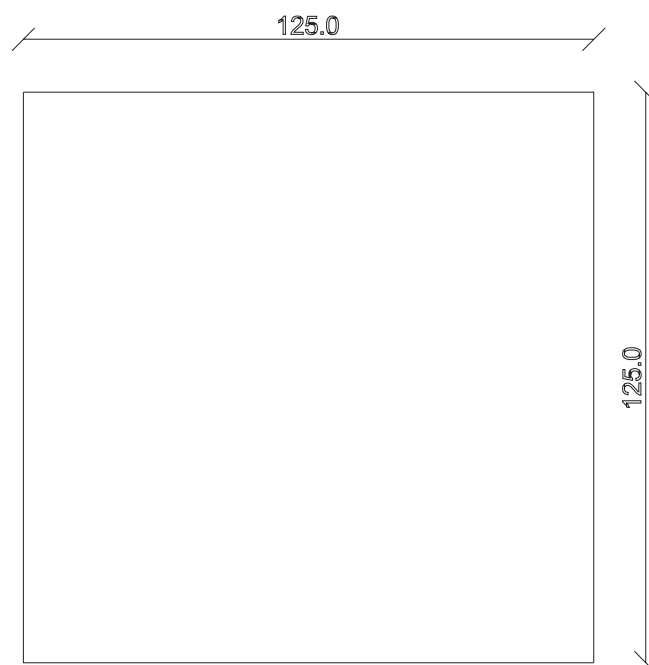

art. T175

L125 x P125 x H76 cm

TAVOLO VISTA FRONTALE LATO CORTO
front view of the short side of the table

TAVOLO VISTA FRONTALE LATO LUNGO
front view of the long side of the table

TAVOLO VISTA DALL'ALTO
table top view

art. T154
L140 x P80 x H76 cm

TAVOLO VISTA FRONTALE LATO CORTO
front view of the short side of the table

TAVOLO VISTA FRONTALE LATO LUNGO
front view of the long side of the table

TAVOLO VISTA DALL'ALTO
table top view