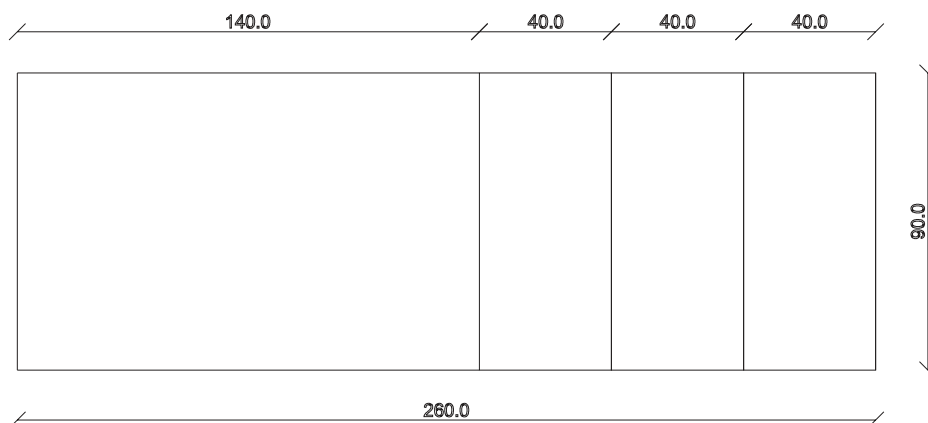

art. T170
L140/260 x P90 x H76 cm

TAVOLO VISTA FRONTALE LATO CORTO
front view of the short side of the table

TAVOLO VISTA FRONTALE LATO LUNGO
front view of the long side of the table

TAVOLO VISTA DALL'ALTO
table top view