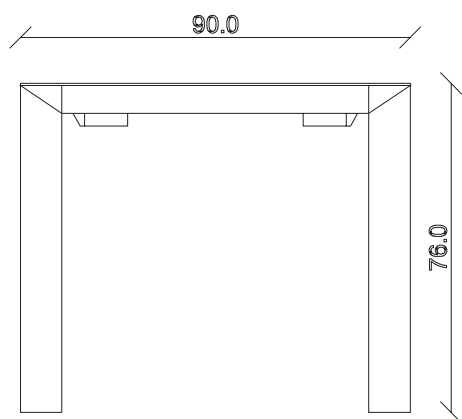

art. T158

L120/192 x P80 x H76 cm

TAVOLO VISTA FRONTALE LATO CORTO
front view of the short side of the table

TAVOLO VISTA FRONTALE LATO LUNGO
front view of the long side of the table

TAVOLO VISTA DALL'ALTO
table top view

art. T167

L90/170 x P90 x H76 cm

TAVOLO VISTA FRONTALE LATO CORTO
front view of the short side of the table

TAVOLO VISTA FRONTALE LATO LUNGO
front view of the long side of the table

TAVOLO VISTA DALL'ALTO
table top view

art. T168
L120/200 x P90 x H76 cm

TAVOLO VISTA FRONTALE LATO CORTO
front view of the short side of the table

TAVOLO VISTA FRONTALE LATO LUNGO
front view of the long side of the table

TAVOLO VISTA DALL'ALTO
table top view

art. T169

L140/220 x P90 x H76 cm

TAVOLO VISTA FRONTALE LATO CORTO
front view of the short side of the table

TAVOLO VISTA FRONTALE LATO LUNGO
front view of the long side of the table

TAVOLO VISTA DALL'ALTO
table top view