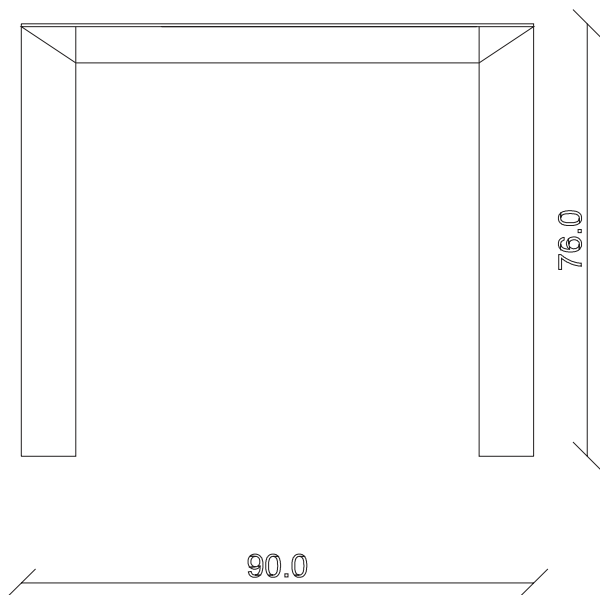

art. T160

L160/232 x P80 x H76 cm

TAVOLO VISTA FRONTALE LATO CORTO
front view of the short side of the table

TAVOLO VISTA FRONTALE LATO LUNGO
front view of the long side of the table

TAVOLO VISTA DALL'ALTO
table top view

art. T152
L80 x P80 x H76 cm

TAVOLO VISTA FRONTALE LATO CORTO
front view of the short side of the table

TAVOLO VISTA FRONTALE LATO LUNGO
front view of the long side of the table

TAVOLO VISTA DALL'ALTO
table top view

art. T162

L90 x P90 x H76 cm

TAVOLO VISTA FRONTALE LATO CORTO
front view of the short side of the table

90.0

TAVOLO VISTA FRONTALE LATO LUNGO
front view of the long side of the table

TAVOLO VISTA DALL'ALTO
table top view

art. T163

L120 x P90 x H76 cm

TAVOLO VISTA FRONTALE LATO CORTO
front view of the short side of the table

TAVOLO VISTA FRONTALE LATO LUNGO
front view of the long side of the table

TAVOLO VISTA DALL'ALTO
table top view