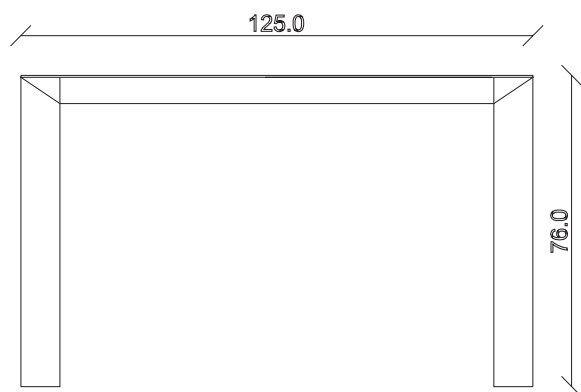

art. T184

L158 x P158 x H76 cm

TAVOLO VISTA FRONTALE LATO CORTO
front view of the short side of the tableTAVOLO VISTA FRONTALE LATO LUNGO
front view of the long side of the tableTAVOLO VISTA DALL'ALTO
table top view

art. T156

L180 x P80 x H76 cm

TAVOLO VISTA FRONTALE LATO CORTO
front view of the short side of the table

TAVOLO VISTA FRONTALE LATO LUNGO
front view of the long side of the table

TAVOLO VISTA DALL'ALTO
table top view

art. T166

L180 x P90 x H76 cm

TAVOLO VISTA FRONTALE LATO CORTO
front view of the short side of the table

TAVOLO VISTA FRONTALE LATO LUNGO
front view of the long side of the table

TAVOLO VISTA DALL'ALTO
table top view

art. T178

L180 x P125 x H76 cm

TAVOLO VISTA FRONTALE LATO CORTO
front view of the short side of the table

TAVOLO VISTA FRONTALE LATO LUNGO
front view of the long side of the table

TAVOLO VISTA DALL'ALTO
table top view