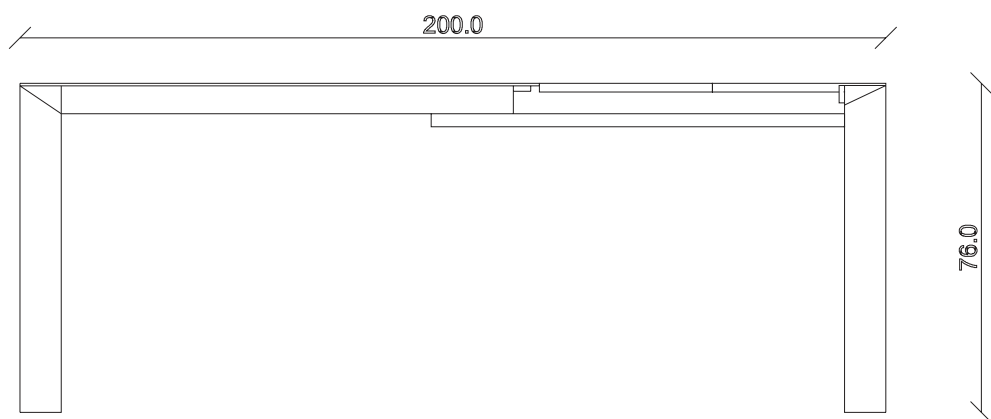

art. T158

L120/192 x P80 x H76 cm

TAVOLO VISTA FRONTALE LATO CORTO
front view of the short side of the table

TAVOLO VISTA FRONTALE LATO LUNGO
front view of the long side of the table

TAVOLO VISTA DALL'ALTO
table top view

art. T167

L90/170 x P90 x H76 cm

TAVOLO VISTA FRONTALE LATO CORTO
front view of the short side of the table

TAVOLO VISTA FRONTALE LATO LUNGO
front view of the long side of the table

TAVOLO VISTA DALL'ALTO
table top view

art. T168
L120/200 x P90 x H76 cm

TAVOLO VISTA FRONTALE LATO CORTO
front view of the short side of the table

TAVOLO VISTA FRONTALE LATO LUNGO
front view of the long side of the table

TAVOLO VISTA DALL'ALTO
table top view