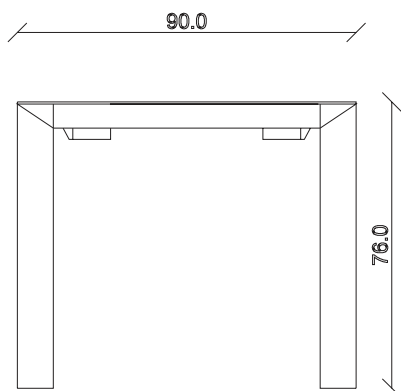

art. T168
L120/200 x P90 x H76 cm

TAVOLO VISTA FRONTALE LATO CORTO
front view of the short side of the table

TAVOLO VISTA FRONTALE LATO LUNGO
front view of the long side of the table

TAVOLO VISTA DALL'ALTO
table top view

art. T169

L140/220 x P90 x H76 cm

TAVOLO VISTA FRONTALE LATO CORTO
front view of the short side of the table

TAVOLO VISTA FRONTALE LATO LUNGO
front view of the long side of the table

TAVOLO VISTA DALL'ALTO
table top view

art. T170
L140/260 x P90 x H76 cm

TAVOLO VISTA FRONTALE LATO CORTO
front view of the short side of the table

TAVOLO VISTA FRONTALE LATO LUNGO
front view of the long side of the table

TAVOLO VISTA DALL'ALTO
table top view

art. T171

L160/240 x P90 x H76 cm

TAVOLO VISTA FRONTALE LATO CORTO
front view of the short side of the table

TAVOLO VISTA FRONTALE LATO LUNGO
front view of the long side of the table

TAVOLO VISTA DALL'ALTO
table top view