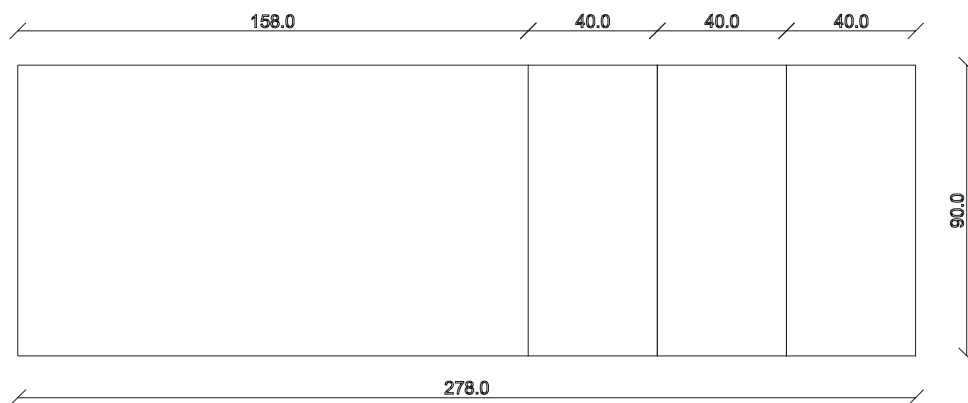

art. T172

L160/280 x P90 x H76 cm

TAVOLO VISTA FRONTALE LATO CORTO
front view of the short side of the table

TAVOLO VISTA FRONTALE LATO LUNGO
front view of the long side of the table

TAVOLO VISTA DALL'ALTO
table top view