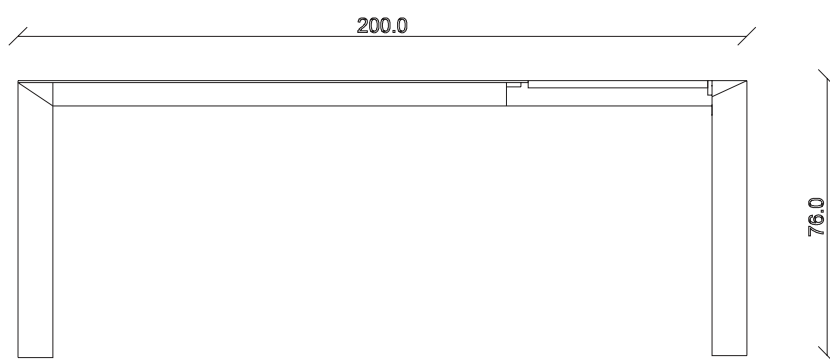

art. T180

L140/240 x P125 x H76 cm

TAVOLO VISTA FRONTALE LATO CORTO
front view of the short side of the table

TAVOLO VISTA FRONTALE LATO LUNGO
front view of the long side of the table

TAVOLO VISTA DALL'ALTO
table top view

art. T500

L140/200 x P140 x H76 cm

TAVOLO VISTA FRONTALE LATO CORTO
front view of the short side of the table

TAVOLO VISTA FRONTALE LATO LUNGO
front view of the long side of the table

TAVOLO VISTA DALL'ALTO
table top view