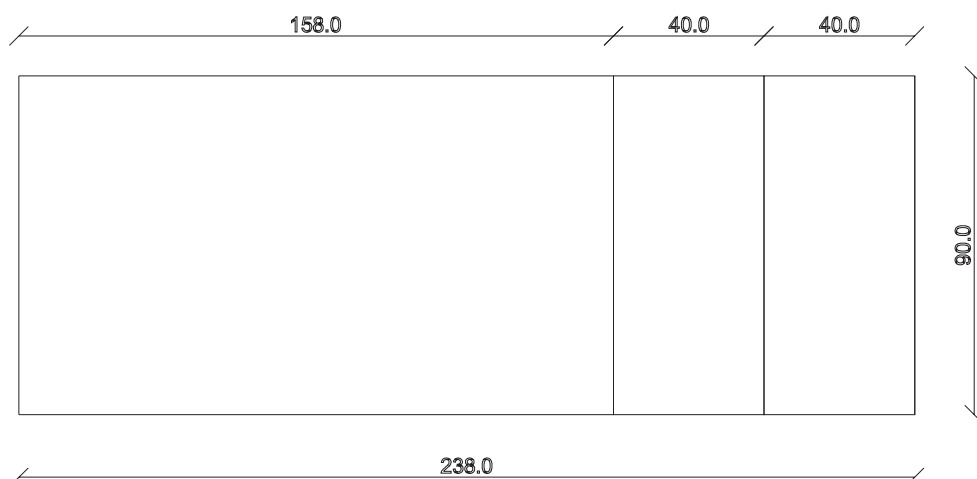

art. T171

L160/240 x P90 x H76 cm

TAVOLO VISTA FRONTALE LATO CORTO
front view of the short side of the table

TAVOLO VISTA FRONTALE LATO LUNGO
front view of the long side of the table

TAVOLO VISTA DALL'ALTO
table top view