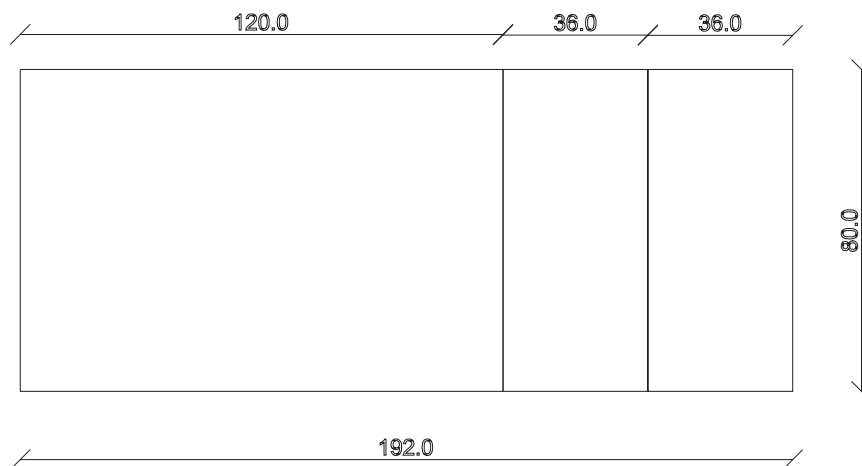

art. T158

L120/192 x P80 x H76 cm

TAVOLO VISTA FRONTALE LATO CORTO
front view of the short side of the table

TAVOLO VISTA FRONTALE LATO LUNGO
front view of the long side of the table

TAVOLO VISTA DALL'ALTO
table top view

art. T167

L90/170 x P90 x H76 cm

TAVOLO VISTA FRONTALE LATO CORTO
front view of the short side of the table

TAVOLO VISTA FRONTALE LATO LUNGO
front view of the long side of the table

TAVOLO VISTA DALL'ALTO
table top view