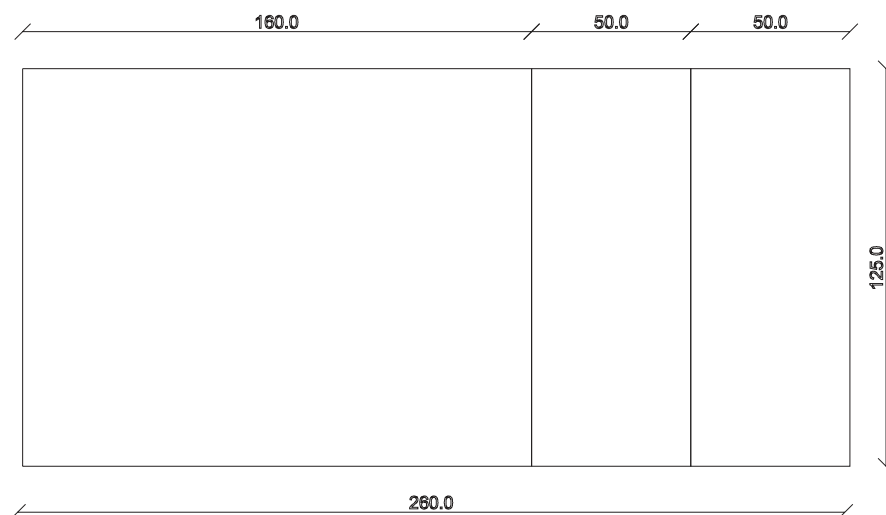

art. T181

L160/260 x P125 x H76 cm

TAVOLO VISTA FRONTALE LATO CORTO
front view of the short side of the table

TAVOLO VISTA FRONTALE LATO LUNGO
front view of the long side of the table

TAVOLO VISTA DALL'ALTO
table top view

art. T182

L180/280 x P125 x H76 cm

TAVOLO VISTA FRONTALE LATO CORTO
front view of the short side of the table

TAVOLO VISTA FRONTALE LATO LUNGO
front view of the long side of the table

TAVOLO VISTA DALL'ALTO
table top view