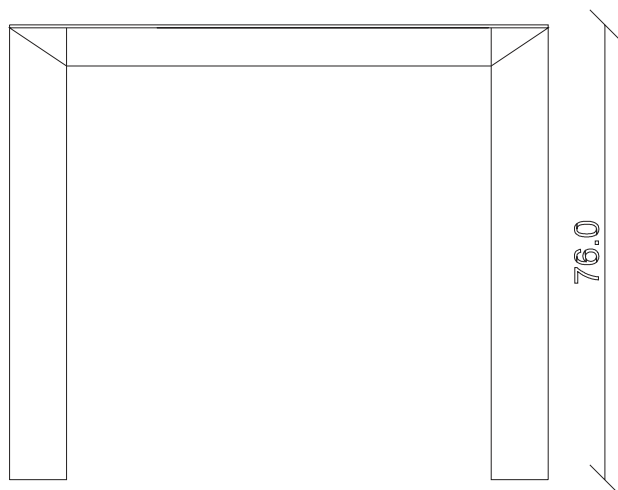

art. T152
L80 x P80 x H76 cm

TAVOLO VISTA FRONTALE LATO CORTO
front view of the short side of the table

TAVOLO VISTA FRONTALE LATO LUNGO
front view of the long side of the table

TAVOLO VISTA DALL'ALTO
table top view

art. T162

L90 x P90 x H76 cm

TAVOLO VISTA FRONTALE LATO CORTO
front view of the short side of the table

90.0

TAVOLO VISTA FRONTALE LATO LUNGO
front view of the long side of the table

TAVOLO VISTA DALL'ALTO
table top view