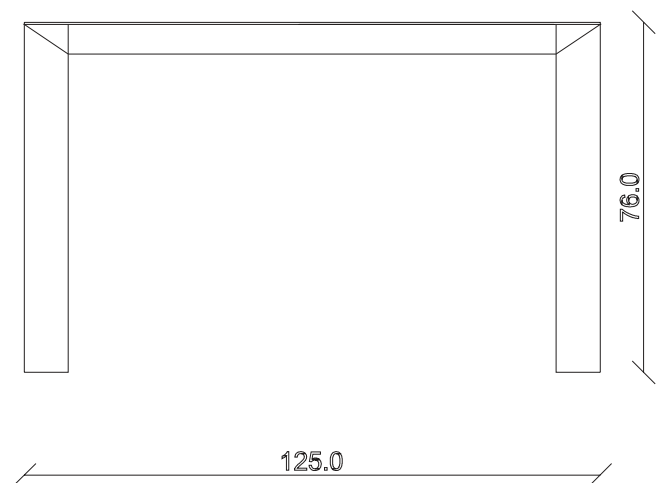

art. T164

L140 x P90 x H76 cm

TAVOLO VISTA FRONTALE LATO CORTO
front view of the short side of the table

90.0

TAVOLO VISTA FRONTALE LATO LUNGO
front view of the long side of the table5.0
71.0
76.0TAVOLO VISTA DALL'ALTO
table top view

140.0

90.0

art. T176

L140 x P125 x H76 cm

TAVOLO VISTA FRONTALE LATO CORTO
front view of the short side of the table

TAVOLO VISTA FRONTALE LATO LUNGO
front view of the long side of the table

TAVOLO VISTA DALL'ALTO
table top view

art. T183

L140 x P140 x H76 cm

TAVOLO VISTA FRONTALE LATO CORTO
front view of the short side of the table

TAVOLO VISTA FRONTALE LATO LUNGO
front view of the long side of the table

TAVOLO VISTA DALL'ALTO
table top view