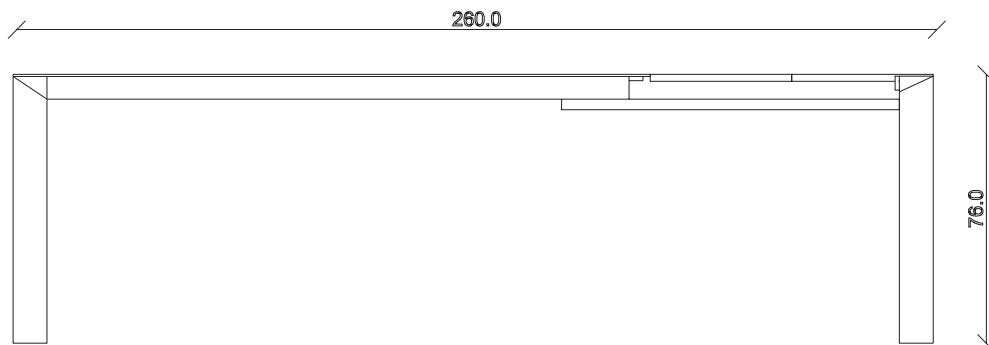

art. T171

L160/240 x P90 x H76 cm

TAVOLO VISTA FRONTALE LATO CORTO
front view of the short side of the table

TAVOLO VISTA FRONTALE LATO LUNGO
front view of the long side of the table

TAVOLO VISTA DALL'ALTO
table top view

art. T172

L160/280 x P90 x H76 cm

TAVOLO VISTA FRONTALE LATO CORTO
front view of the short side of the table

TAVOLO VISTA FRONTALE LATO LUNGO
front view of the long side of the table

TAVOLO VISTA DALL'ALTO
table top view

art. T173

L180/260 x P90 x H76 cm

TAVOLO VISTA FRONTALE LATO CORTO
front view of the short side of the table

TAVOLO VISTA FRONTALE LATO LUNGO
front view of the long side of the table

TAVOLO VISTA DALL'ALTO
table top view