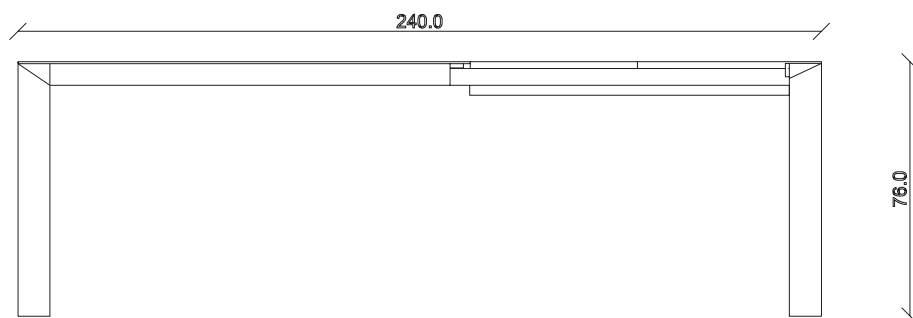

art. T179

L125/225 x P125 x H76 cm

TAVOLO VISTA FRONTALE LATO CORTO
front view of the short side of the table

TAVOLO VISTA FRONTALE LATO LUNGO
front view of the long side of the table

TAVOLO VISTA DALL'ALTO
table top view

art. T180

L140/240 x P125 x H76 cm

TAVOLO VISTA FRONTALE LATO CORTO
front view of the short side of the table

TAVOLO VISTA FRONTALE LATO LUNGO
front view of the long side of the table

TAVOLO VISTA DALL'ALTO
table top view