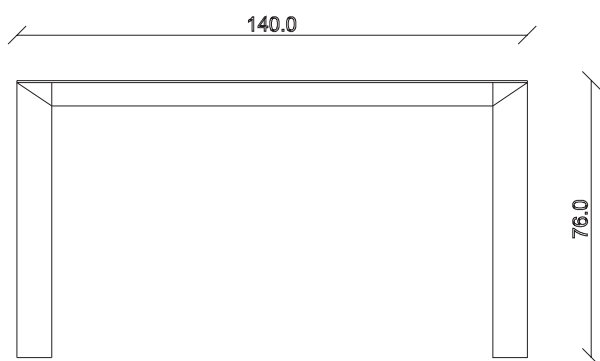

art. T179

L125/225 x P125 x H76 cm

TAVOLO VISTA FRONTALE LATO CORTO
front view of the short side of the table

TAVOLO VISTA FRONTALE LATO LUNGO
front view of the long side of the table

TAVOLO VISTA DALL'ALTO
table top view

art. T180

L140/240 x P125 x H76 cm

TAVOLO VISTA FRONTALE LATO CORTO
front view of the short side of the table

TAVOLO VISTA FRONTALE LATO LUNGO
front view of the long side of the table

TAVOLO VISTA DALL'ALTO
table top view

art. T500

L140/200 x P140 x H76 cm

TAVOLO VISTA FRONTALE LATO CORTO
front view of the short side of the table

TAVOLO VISTA FRONTALE LATO LUNGO
front view of the long side of the table

TAVOLO VISTA DALL'ALTO
table top view