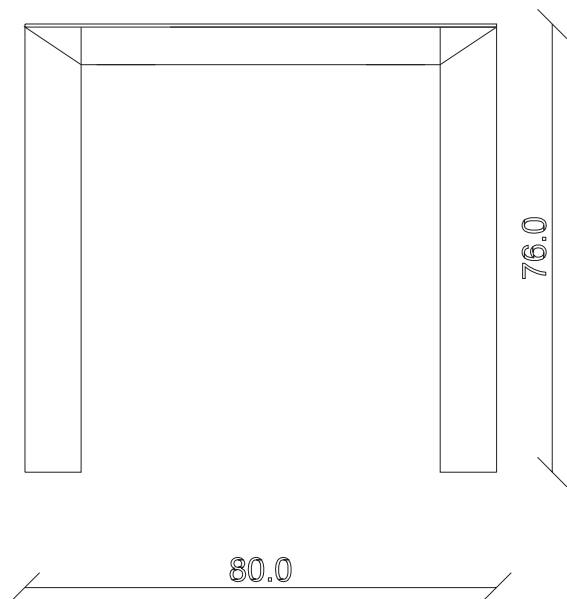

art. T180

L140/240 x P125 x H76 cm

TAVOLO VISTA FRONTALE LATO CORTO
front view of the short side of the table

TAVOLO VISTA FRONTALE LATO LUNGO
front view of the long side of the table

TAVOLO VISTA DALL'ALTO
table top view

art. T500

L140/200 x P140 x H76 cm

TAVOLO VISTA FRONTALE LATO CORTO
front view of the short side of the table

TAVOLO VISTA FRONTALE LATO LUNGO
front view of the long side of the table

TAVOLO VISTA DALL'ALTO
table top view

art. T152
L80 x P80 x H76 cm

TAVOLO VISTA FRONTALE LATO CORTO
front view of the short side of the table

TAVOLO VISTA FRONTALE LATO LUNGO
front view of the long side of the table

TAVOLO VISTA DALL'ALTO
table top view