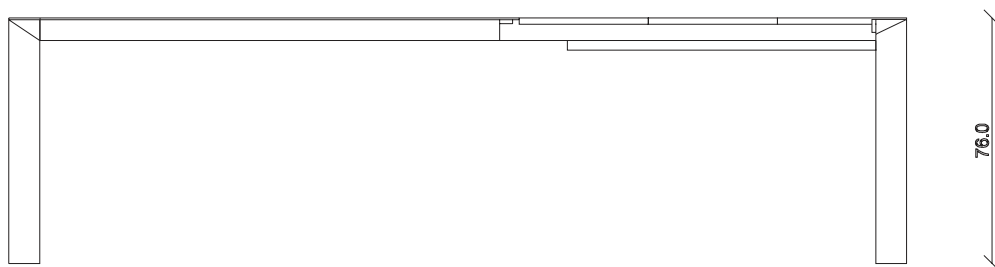

art. T170
L140/260 x P90 x H76 cm

TAVOLO VISTA FRONTALE LATO CORTO
front view of the short side of the table

TAVOLO VISTA FRONTALE LATO LUNGO
front view of the long side of the table

TAVOLO VISTA DALL'ALTO
table top view

art. T171

L160/240 x P90 x H76 cm

TAVOLO VISTA FRONTALE LATO CORTO
front view of the short side of the table

TAVOLO VISTA FRONTALE LATO LUNGO
front view of the long side of the table

TAVOLO VISTA DALL'ALTO
table top view

art. T172

L160/280 x P90 x H76 cm

TAVOLO VISTA FRONTALE LATO CORTO
front view of the short side of the table

TAVOLO VISTA FRONTALE LATO LUNGO
front view of the long side of the table

TAVOLO VISTA DALL'ALTO
table top view