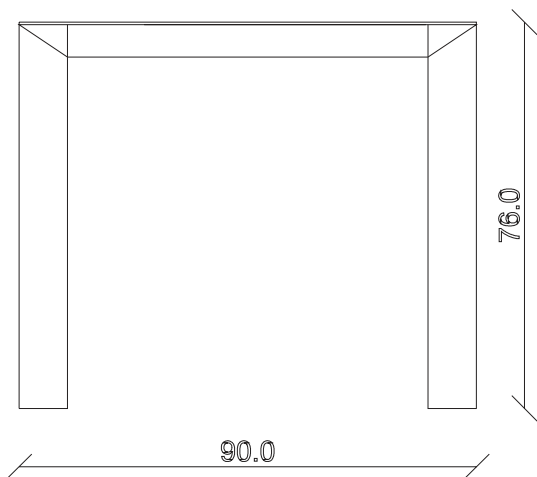

art. T183

L140 x P140 x H76 cm

TAVOLO VISTA FRONTALE LATO CORTO
front view of the short side of the table

TAVOLO VISTA FRONTALE LATO LUNGO
front view of the long side of the table

TAVOLO VISTA DALL'ALTO
table top view

art. T155

L158 x P80 x H76 cm

TAVOLO VISTA FRONTALE LATO CORTO
front view of the short side of the table

TAVOLO VISTA FRONTALE LATO LUNGO
front view of the long side of the table

TAVOLO VISTA DALL'ALTO
table top view

art. T165

L158 x P90 x H76 cm

TAVOLO VISTA FRONTALE LATO CORTO
front view of the short side of the table

TAVOLO VISTA FRONTALE LATO LUNGO
front view of the long side of the table

TAVOLO VISTA DALL'ALTO
table top view