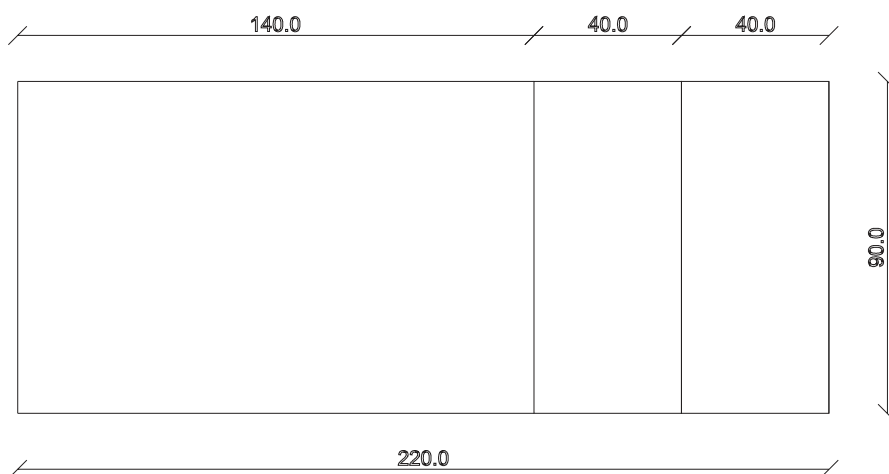

art. T169

L140/220 x P90 x H76 cm

TAVOLO VISTA FRONTALE LATO CORTO
front view of the short side of the table

TAVOLO VISTA FRONTALE LATO LUNGO
front view of the long side of the table

TAVOLO VISTA DALL'ALTO
table top view