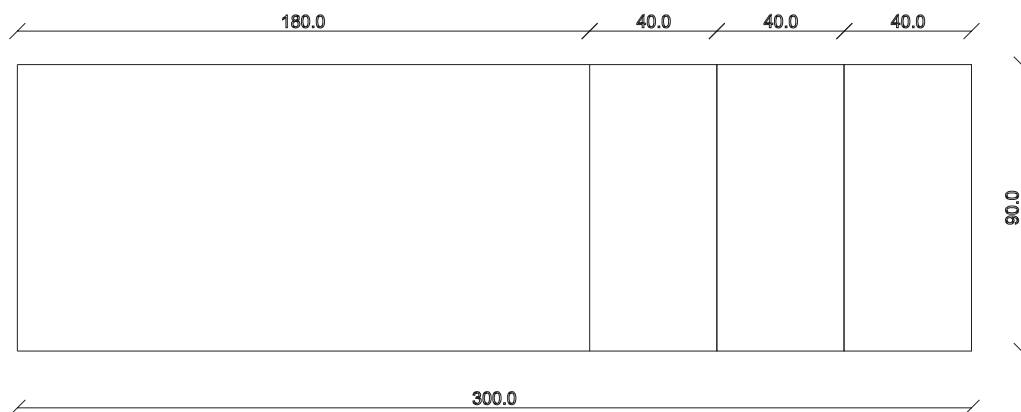

art. T174

L180/300 x P90 x H76 cm

TAVOLO VISTA FRONTALE LATO CORTO
front view of the short side of the table

TAVOLO VISTA FRONTALE LATO LUNGO
front view of the long side of the table

TAVOLO VISTA DALL'ALTO
table top view