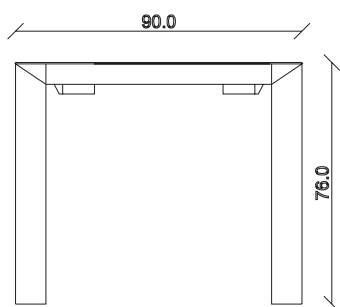

art. T171

L160/240 x P90 x H76 cm

TAVOLO VISTA FRONTALE LATO CORTO
front view of the short side of the table

TAVOLO VISTA FRONTALE LATO LUNGO
front view of the long side of the table

TAVOLO VISTA DALL'ALTO
table top view

art. T172

L160/280 x P90 x H76 cm

TAVOLO VISTA FRONTALE LATO CORTO
front view of the short side of the table

TAVOLO VISTA FRONTALE LATO LUNGO
front view of the long side of the table

TAVOLO VISTA DALL'ALTO
table top view

art. T173

L180/260 x P90 x H76 cm

TAVOLO VISTA FRONTALE LATO CORTO
front view of the short side of the table

TAVOLO VISTA FRONTALE LATO LUNGO
front view of the long side of the table

TAVOLO VISTA DALL'ALTO
table top view

art. T174

L180/300 x P90 x H76 cm

TAVOLO VISTA FRONTALE LATO CORTO
front view of the short side of the table

TAVOLO VISTA FRONTALE LATO LUNGO
front view of the long side of the table

TAVOLO VISTA DALL'ALTO
table top view