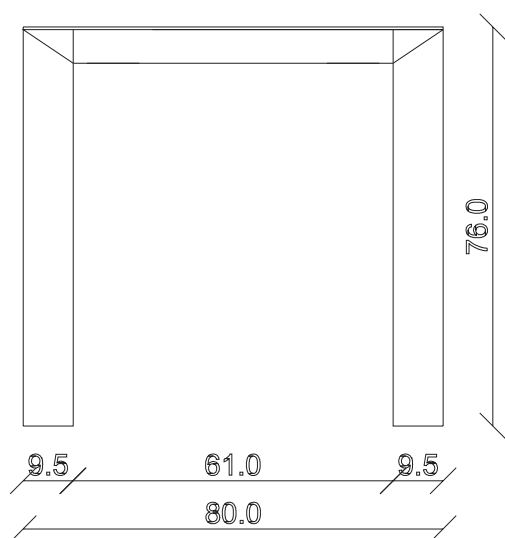

art. T153
L120 x P80 x H76 cm

TAVOLO VISTA FRONTALE LATO CORTO
front view of the short side of the table

TAVOLO VISTA FRONTALE LATO LUNGO
front view of the long side of the table

TAVOLO VISTA DALL'ALTO
table top view

art. T157

L80/152 x P80 x H76 cm

TAVOLO VISTA FRONTALE LATO CORTO
front view of the short side of the table

TAVOLO VISTA FRONTALE LATO LUNGO
front view of the long side of the table

TAVOLO VISTA DALL'ALTO
table top view

art. T159

L140/212 x P80 x H76 cm

TAVOLO VISTA FRONTALE LATO CORTO
front view of the short side of the table

TAVOLO VISTA FRONTALE LATO LUNGO
front view of the long side of the table

TAVOLO VISTA DALL'ALTO
table top view

art. T160

L160/232 x P80 x H76 cm

TAVOLO VISTA FRONTALE LATO CORTO
front view of the short side of the table

TAVOLO VISTA FRONTALE LATO LUNGO
front view of the long side of the table

TAVOLO VISTA DALL'ALTO
table top view