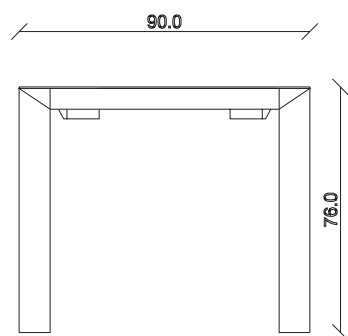

art. T170
L140/260 x P90 x H76 cm

TAVOLO VISTA FRONTALE LATO CORTO
front view of the short side of the table

TAVOLO VISTA FRONTALE LATO LUNGO
front view of the long side of the table

TAVOLO VISTA DALL'ALTO
table top view

art. T171

L160/240 x P90 x H76 cm

TAVOLO VISTA FRONTALE LATO CORTO
front view of the short side of the table

TAVOLO VISTA FRONTALE LATO LUNGO
front view of the long side of the table

TAVOLO VISTA DALL'ALTO
table top view

art. T172

L160/280 x P90 x H76 cm

TAVOLO VISTA FRONTALE LATO CORTO
front view of the short side of the table

TAVOLO VISTA FRONTALE LATO LUNGO
front view of the long side of the table

TAVOLO VISTA DALL'ALTO
table top view

art. T173

L180/260 x P90 x H76 cm

TAVOLO VISTA FRONTALE LATO CORTO
front view of the short side of the table

TAVOLO VISTA FRONTALE LATO LUNGO
front view of the long side of the table

TAVOLO VISTA DALL'ALTO
table top view