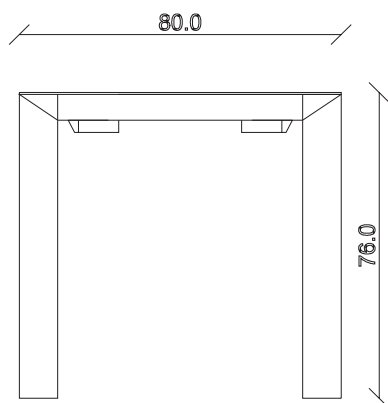

art. T181

L160/260 x P125 x H76 cm

TAVOLO VISTA FRONTALE LATO CORTO
front view of the short side of the table

TAVOLO VISTA FRONTALE LATO LUNGO
front view of the long side of the table

TAVOLO VISTA DALL'ALTO
table top view

art. T182

L180/280 x P125 x H76 cm

TAVOLO VISTA FRONTALE LATO CORTO
front view of the short side of the table

TAVOLO VISTA FRONTALE LATO LUNGO
front view of the long side of the table

TAVOLO VISTA DALL'ALTO
table top view

art. T158

L120/192 x P80 x H76 cm

TAVOLO VISTA FRONTALE LATO CORTO
front view of the short side of the table

TAVOLO VISTA FRONTALE LATO LUNGO
front view of the long side of the table

TAVOLO VISTA DALL'ALTO
table top view

art. T167

L90/170 x P90 x H76 cm

TAVOLO VISTA FRONTALE LATO CORTO
front view of the short side of the table

TAVOLO VISTA FRONTALE LATO LUNGO
front view of the long side of the table

TAVOLO VISTA DALL'ALTO
table top view