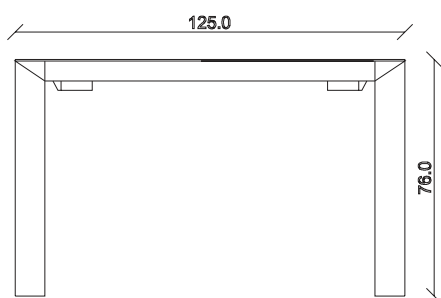

art. T161

L180/252 x P80 x H76 cm

TAVOLO VISTA FRONTALE LATO CORTO
front view of the short side of the table

TAVOLO VISTA FRONTALE LATO LUNGO
front view of the long side of the table

TAVOLO VISTA DALL'ALTO
table top view

art. T181

L160/260 x P125 x H76 cm

TAVOLO VISTA FRONTALE LATO CORTO
front view of the short side of the table

TAVOLO VISTA FRONTALE LATO LUNGO
front view of the long side of the table

TAVOLO VISTA DALL'ALTO
table top view

art. T182

L180/280 x P125 x H76 cm

TAVOLO VISTA FRONTALE LATO CORTO
front view of the short side of the table

TAVOLO VISTA FRONTALE LATO LUNGO
front view of the long side of the table

TAVOLO VISTA DALL'ALTO
table top view

art. T158

L120/192 x P80 x H76 cm

TAVOLO VISTA FRONTALE LATO CORTO
front view of the short side of the table

TAVOLO VISTA FRONTALE LATO LUNGO
front view of the long side of the table

TAVOLO VISTA DALL'ALTO
table top view