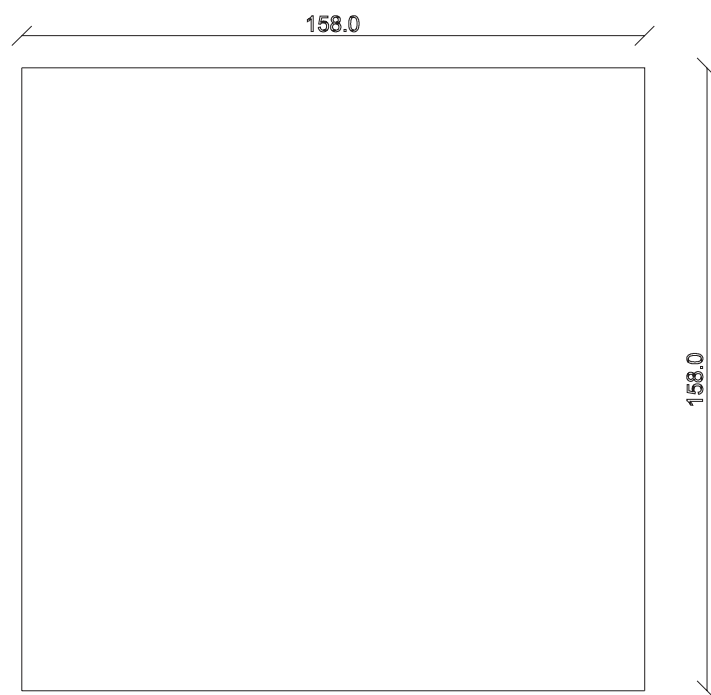

art. T165

L158 x P90 x H76 cm

TAVOLO VISTA FRONTALE LATO CORTO
front view of the short side of the table

TAVOLO VISTA FRONTALE LATO LUNGO
front view of the long side of the table

TAVOLO VISTA DALL'ALTO
table top view

art. T177

L160 x P125 x H76 cm

TAVOLO VISTA FRONTALE LATO CORTO
front view of the short side of the table

TAVOLO VISTA FRONTALE LATO LUNGO
front view of the long side of the table

TAVOLO VISTA DALL'ALTO
table top view

art. T184

L158 x P158 x H76 cm

TAVOLO VISTA FRONTALE LATO CORTO
front view of the short side of the tableTAVOLO VISTA FRONTALE LATO LUNGO
front view of the long side of the tableTAVOLO VISTA DALL'ALTO
table top view