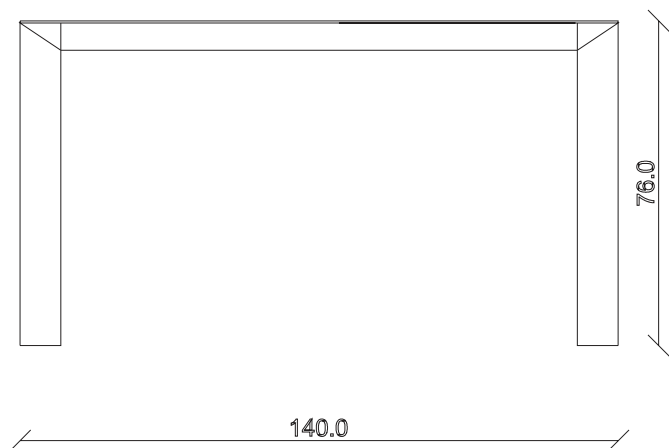

art. T164

L140 x P90 x H76 cm

TAVOLO VISTA FRONTALE LATO CORTO
front view of the short side of the table

90.0

TAVOLO VISTA FRONTALE LATO LUNGO
front view of the long side of the table5.0
71.0
76.0TAVOLO VISTA DALL'ALTO
table top view

140.0

90.0

art. T176

L140 x P125 x H76 cm

TAVOLO VISTA FRONTALE LATO CORTO
front view of the short side of the table

TAVOLO VISTA FRONTALE LATO LUNGO
front view of the long side of the table

TAVOLO VISTA DALL'ALTO
table top view

art. T183

L140 x P140 x H76 cm

TAVOLO VISTA FRONTALE LATO CORTO
front view of the short side of the table

TAVOLO VISTA FRONTALE LATO LUNGO
front view of the long side of the table

TAVOLO VISTA DALL'ALTO
table top view