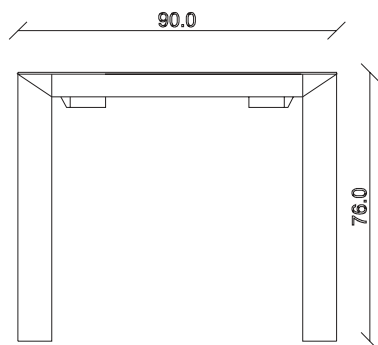

art. T170
L140/260 x P90 x H76 cm

TAVOLO VISTA FRONTALE LATO CORTO
front view of the short side of the table

TAVOLO VISTA FRONTALE LATO LUNGO
front view of the long side of the table

TAVOLO VISTA DALL'ALTO
table top view

art. T171

L160/240 x P90 x H76 cm

TAVOLO VISTA FRONTALE LATO CORTO
front view of the short side of the table

TAVOLO VISTA FRONTALE LATO LUNGO
front view of the long side of the table

TAVOLO VISTA DALL'ALTO
table top view

art. T172

L160/280 x P90 x H76 cm

TAVOLO VISTA FRONTALE LATO CORTO
front view of the short side of the table

TAVOLO VISTA FRONTALE LATO LUNGO
front view of the long side of the table

TAVOLO VISTA DALL'ALTO
table top view

art. T173

L180/260 x P90 x H76 cm

TAVOLO VISTA FRONTALE LATO CORTO
front view of the short side of the table

TAVOLO VISTA FRONTALE LATO LUNGO
front view of the long side of the table

TAVOLO VISTA DALL'ALTO
table top view