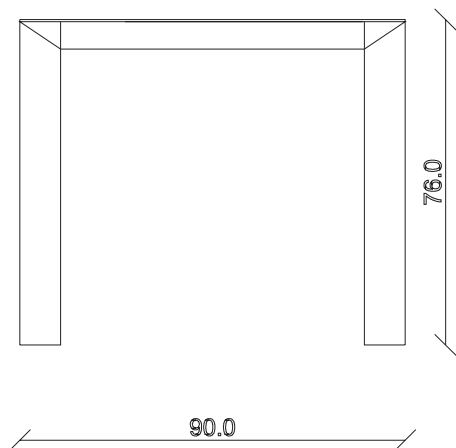

art. T184

L158 x P158 x H76 cm

TAVOLO VISTA FRONTALE LATO CORTO
front view of the short side of the tableTAVOLO VISTA FRONTALE LATO LUNGO
front view of the long side of the tableTAVOLO VISTA DALL'ALTO
table top view

art. T156

L180 x P80 x H76 cm

TAVOLO VISTA FRONTALE LATO CORTO
front view of the short side of the table

TAVOLO VISTA FRONTALE LATO LUNGO
front view of the long side of the table

TAVOLO VISTA DALL'ALTO
table top view

art. T166

L180 x P90 x H76 cm

TAVOLO VISTA FRONTALE LATO CORTO
front view of the short side of the table

TAVOLO VISTA FRONTALE LATO LUNGO
front view of the long side of the table

TAVOLO VISTA DALL'ALTO
table top view

art. T178

L180 x P125 x H76 cm

TAVOLO VISTA FRONTALE LATO CORTO
front view of the short side of the table

TAVOLO VISTA FRONTALE LATO LUNGO
front view of the long side of the table

TAVOLO VISTA DALL'ALTO
table top view