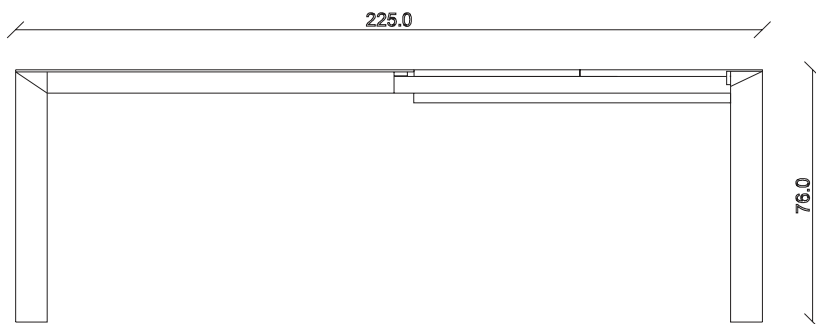

art. T173

L180/260 x P90 x H76 cm

TAVOLO VISTA FRONTALE LATO CORTO
front view of the short side of the table

TAVOLO VISTA FRONTALE LATO LUNGO
front view of the long side of the table

TAVOLO VISTA DALL'ALTO
table top view

art. T174

L180/300 x P90 x H76 cm

TAVOLO VISTA FRONTALE LATO CORTO
front view of the short side of the table

TAVOLO VISTA FRONTALE LATO LUNGO
front view of the long side of the table

TAVOLO VISTA DALL'ALTO
table top view

art. T179

L125/225 x P125 x H76 cm

TAVOLO VISTA FRONTALE LATO CORTO
front view of the short side of the table

TAVOLO VISTA FRONTALE LATO LUNGO
front view of the long side of the table

TAVOLO VISTA DALL'ALTO
table top view