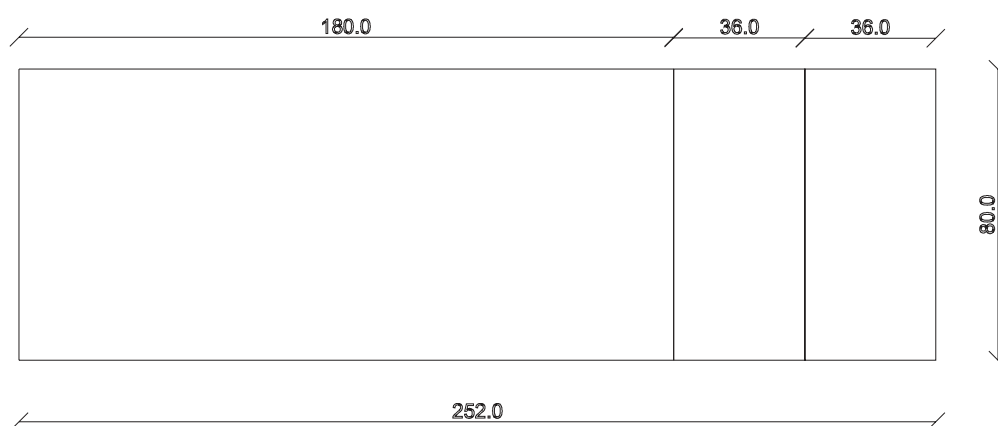

art. T160

L160/232 x P80 x H76 cm

TAVOLO VISTA FRONTALE LATO CORTO
front view of the short side of the table

TAVOLO VISTA FRONTALE LATO LUNGO
front view of the long side of the table

TAVOLO VISTA DALL'ALTO
table top view

art. T161

L180/252 x P80 x H76 cm

TAVOLO VISTA FRONTALE LATO CORTO
front view of the short side of the table

TAVOLO VISTA FRONTALE LATO LUNGO
front view of the long side of the table

TAVOLO VISTA DALL'ALTO
table top view

art. T181

L160/260 x P125 x H76 cm

TAVOLO VISTA FRONTALE LATO CORTO
front view of the short side of the table

TAVOLO VISTA FRONTALE LATO LUNGO
front view of the long side of the table

TAVOLO VISTA DALL'ALTO
table top view