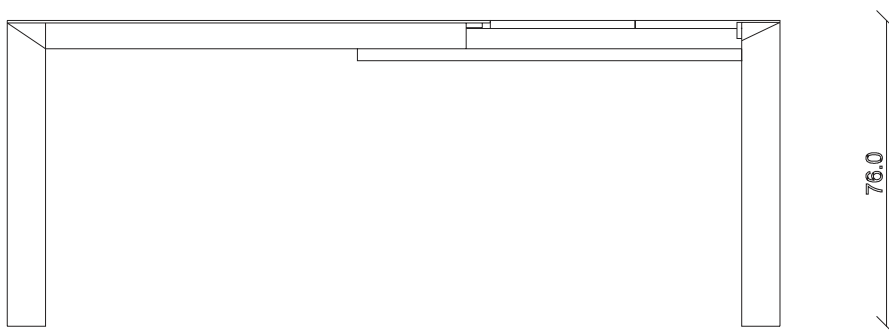

art. T181

L160/260 x P125 x H76 cm

TAVOLO VISTA FRONTALE LATO CORTO
front view of the short side of the table

TAVOLO VISTA FRONTALE LATO LUNGO
front view of the long side of the table

TAVOLO VISTA DALL'ALTO
table top view

art. T182

L180/280 x P125 x H76 cm

TAVOLO VISTA FRONTALE LATO CORTO
front view of the short side of the table

TAVOLO VISTA FRONTALE LATO LUNGO
front view of the long side of the table

TAVOLO VISTA DALL'ALTO
table top view

art. T158

L120/192 x P80 x H76 cm

TAVOLO VISTA FRONTALE LATO CORTO
front view of the short side of the table

TAVOLO VISTA FRONTALE LATO LUNGO
front view of the long side of the table

TAVOLO VISTA DALL'ALTO
table top view