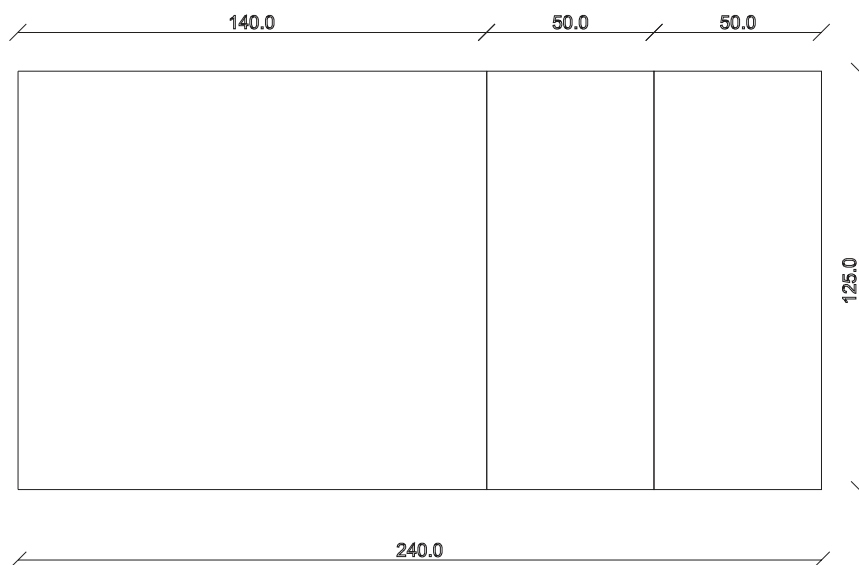

art. T180

L140/240 x P125 x H76 cm

TAVOLO VISTA FRONTALE LATO CORTO
front view of the short side of the table

TAVOLO VISTA FRONTALE LATO LUNGO
front view of the long side of the table

TAVOLO VISTA DALL'ALTO
table top view