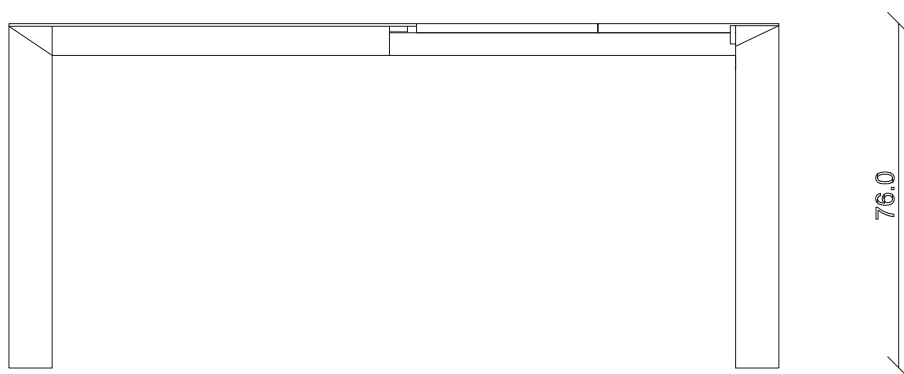

art. T182

L180/280 x P125 x H76 cm

TAVOLO VISTA FRONTALE LATO CORTO
front view of the short side of the table

TAVOLO VISTA FRONTALE LATO LUNGO
front view of the long side of the table

TAVOLO VISTA DALL'ALTO
table top view

art. T158

L120/192 x P80 x H76 cm

TAVOLO VISTA FRONTALE LATO CORTO
front view of the short side of the table

TAVOLO VISTA FRONTALE LATO LUNGO
front view of the long side of the table

TAVOLO VISTA DALL'ALTO
table top view

art. T167

L90/170 x P90 x H76 cm

TAVOLO VISTA FRONTALE LATO CORTO
front view of the short side of the table

TAVOLO VISTA FRONTALE LATO LUNGO
front view of the long side of the table

TAVOLO VISTA DALL'ALTO
table top view

art. T168
L120/200 x P90 x H76 cm

TAVOLO VISTA FRONTALE LATO CORTO
front view of the short side of the table

TAVOLO VISTA FRONTALE LATO LUNGO
front view of the long side of the table

TAVOLO VISTA DALL'ALTO
table top view