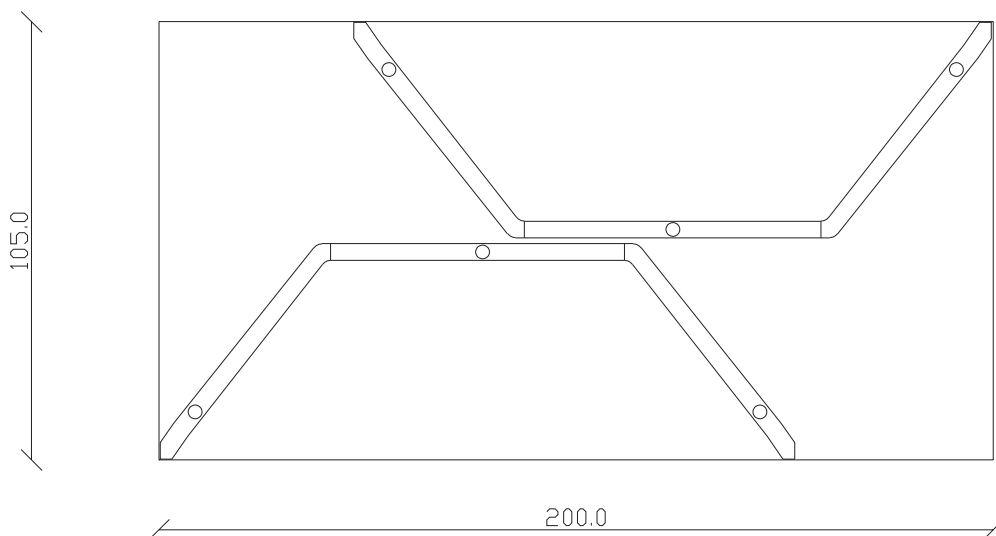

art. T144

L200 x P 105 x H75 cm

TAVOLO VISTA FRONTALE LATO CORTO
front view of the short side of the table

TAVOLO VISTA FRONTALE LATO LUNGO
front view of the long side of the table

TAVOLO VISTA DALL'ALTO
table top view

art. T145

L240 x P105 x H75 cm

TAVOLO VISTA FRONTALE LATO CORTO
front view of the short side of the table

TAVOLO VISTA FRONTALE LATO LUNGO
front view of the long side of the table

TAVOLO VISTA DALL'ALTO
table top view