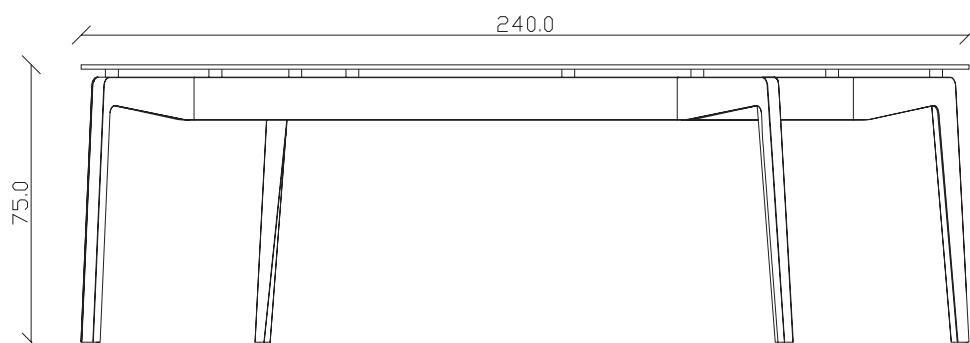

art. T144

L200 x P 105 x H75 cm

TAVOLO VISTA FRONTALE LATO CORTO
front view of the short side of the table

TAVOLO VISTA FRONTALE LATO LUNGO
front view of the long side of the table

TAVOLO VISTA DALL'ALTO
table top view

art. T145

L240 x P105 x H75 cm

TAVOLO VISTA FRONTALE LATO CORTO
front view of the short side of the table

TAVOLO VISTA FRONTALE LATO LUNGO
front view of the long side of the table

TAVOLO VISTA DALL'ALTO
table top view