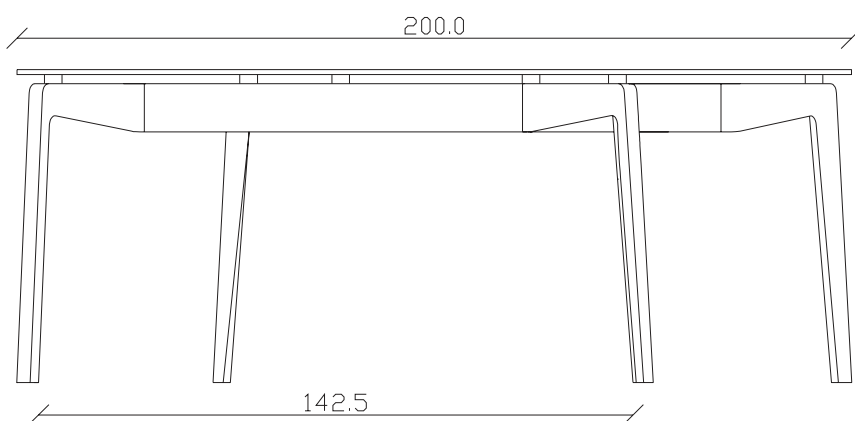

art. T144

L200 x P 105 x H75 cm

TAVOLO VISTA FRONTALE LATO CORTO
front view of the short side of the table

TAVOLO VISTA FRONTALE LATO LUNGO
front view of the long side of the table

TAVOLO VISTA DALL'ALTO
table top view

art. T145

L240 x P105 x H75 cm

TAVOLO VISTA FRONTALE LATO CORTO
front view of the short side of the table

TAVOLO VISTA FRONTALE LATO LUNGO
front view of the long side of the table

TAVOLO VISTA DALL'ALTO
table top view