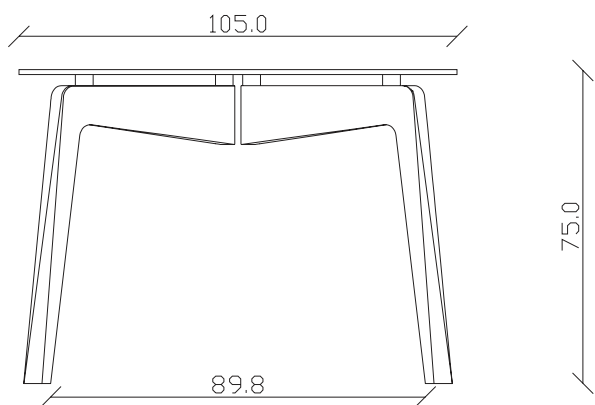

art. T144

L200 x P 105 x H75 cm

TAVOLO VISTA FRONTALE LATO CORTO
front view of the short side of the table

TAVOLO VISTA FRONTALE LATO LUNGO
front view of the long side of the table

TAVOLO VISTA DALL'ALTO
table top view

art. T145

L240 x P105 x H75 cm

TAVOLO VISTA FRONTALE LATO CORTO
front view of the short side of the table

TAVOLO VISTA FRONTALE LATO LUNGO
front view of the long side of the table

TAVOLO VISTA DALL'ALTO
table top view