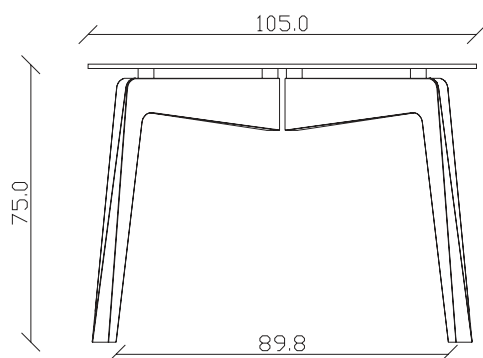

art. T144

L200 x P 105 x H75 cm

TAVOLO VISTA FRONTALE LATO CORTO
front view of the short side of the table

TAVOLO VISTA FRONTALE LATO LUNGO
front view of the long side of the table

TAVOLO VISTA DALL'ALTO
table top view

art. T145

L240 x P105 x H75 cm

TAVOLO VISTA FRONTALE LATO CORTO
front view of the short side of the table

TAVOLO VISTA FRONTALE LATO LUNGO
front view of the long side of the table

TAVOLO VISTA DALL'ALTO
table top view