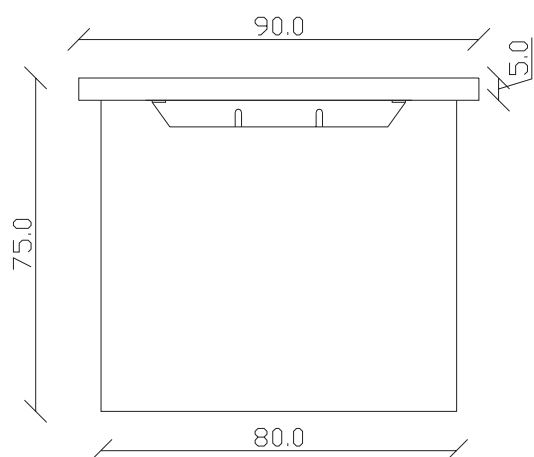

art. T579

L 200 x P 100 x H 75 cm

TAVOLO VISTA FRONTALE LATO CORTO  
front view of the short side of the table

TAVOLO VISTA FRONTALE LATO LUNGO  
front view of the long side of the table

TAVOLO VISTA DALL'ALTO  
table top view

art. T270

L180 x P90 x H75 cm

TAVOLO VISTA FRONTALE LATO CORTO  
front view of the short side of the table

TAVOLO VISTA FRONTALE LATO LUNGO  
front view of the long side of the table

TAVOLO VISTA DALL'ALTO  
table top view

art. T271

L200 x P100 x H75 cm

TAVOLO VISTA FRONTALE LATO CORTO  
front view of the short side of the table

TAVOLO VISTA FRONTALE LATO LUNGO  
front view of the long side of the table

TAVOLO VISTA DALL'ALTO  
table top view

art. T578

L 180 x P 90 x H 75 cm

TAVOLO VISTA FRONTALE LATO CORTO  
front view of the short side of the table

TAVOLO VISTA FRONTALE LATO LUNGO  
front view of the long side of the table

TAVOLO VISTA DALL'ALTO  
table top view