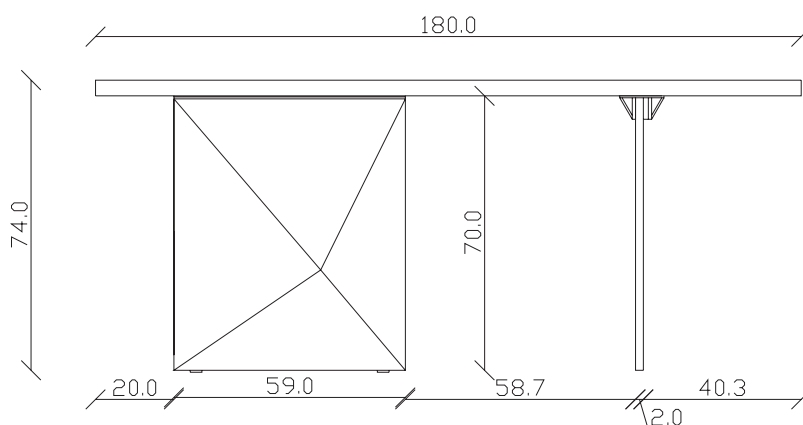

art. T579

L 200 x P 100 x H 75 cm

TAVOLO VISTA FRONTALE LATO CORTO  
front view of the short side of the table

TAVOLO VISTA FRONTALE LATO LUNGO  
front view of the long side of the table

TAVOLO VISTA DALL'ALTO  
table top view

art. T270

L180 x P90 x H75 cm

TAVOLO VISTA FRONTALE LATO CORTO  
front view of the short side of the table

TAVOLO VISTA FRONTALE LATO LUNGO  
front view of the long side of the table

TAVOLO VISTA DALL'ALTO  
table top view

art. T271

L200 x P100 x H75 cm

TAVOLO VISTA FRONTALE LATO CORTO  
front view of the short side of the table

TAVOLO VISTA FRONTALE LATO LUNGO  
front view of the long side of the table

TAVOLO VISTA DALL'ALTO  
table top view

art. T578

L 180 x P 90 x H 75 cm

TAVOLO VISTA FRONTALE LATO CORTO  
front view of the short side of the table

TAVOLO VISTA FRONTALE LATO LUNGO  
front view of the long side of the table

TAVOLO VISTA DALL'ALTO  
table top view