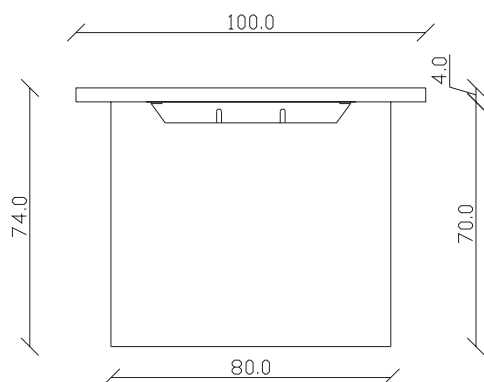

art. T579

L 200 x P 100 x H 75 cm

TAVOLO VISTA FRONTALE LATO CORTO  
front view of the short side of the table

TAVOLO VISTA FRONTALE LATO LUNGO  
front view of the long side of the table

TAVOLO VISTA DALL'ALTO  
table top view

art. T270

L180 x P90 x H75 cm

TAVOLO VISTA FRONTALE LATO CORTO  
front view of the short side of the table

TAVOLO VISTA FRONTALE LATO LUNGO  
front view of the long side of the table

TAVOLO VISTA DALL'ALTO  
table top view

art. T271

L200 x P100 x H75 cm

TAVOLO VISTA FRONTALE LATO CORTO  
front view of the short side of the table

TAVOLO VISTA FRONTALE LATO LUNGO  
front view of the long side of the table

TAVOLO VISTA DALL'ALTO  
table top view

art. T578

L 180 x P 90 x H 75 cm

TAVOLO VISTA FRONTALE LATO CORTO  
front view of the short side of the table

TAVOLO VISTA FRONTALE LATO LUNGO  
front view of the long side of the table

TAVOLO VISTA DALL'ALTO  
table top view