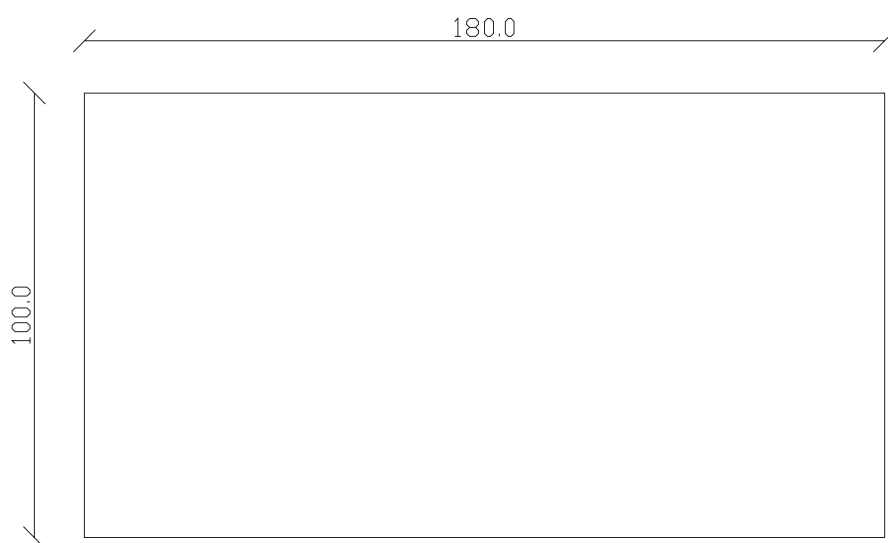

art. T579

L 200 x P 100 x H 75 cm

TAVOLO VISTA FRONTALE LATO CORTO  
front view of the short side of the table

TAVOLO VISTA FRONTALE LATO LUNGO  
front view of the long side of the table

TAVOLO VISTA DALL'ALTO  
table top view

art. T270

L180 x P90 x H75 cm

TAVOLO VISTA FRONTALE LATO CORTO  
front view of the short side of the table

TAVOLO VISTA FRONTALE LATO LUNGO  
front view of the long side of the table

TAVOLO VISTA DALL'ALTO  
table top view

art. T271

L200 x P100 x H75 cm

TAVOLO VISTA FRONTALE LATO CORTO  
front view of the short side of the table

TAVOLO VISTA FRONTALE LATO LUNGO  
front view of the long side of the table

TAVOLO VISTA DALL'ALTO  
table top view

art. T578

L 180 x P 90 x H 75 cm

TAVOLO VISTA FRONTALE LATO CORTO  
front view of the short side of the table

TAVOLO VISTA FRONTALE LATO LUNGO  
front view of the long side of the table

TAVOLO VISTA DALL'ALTO  
table top view