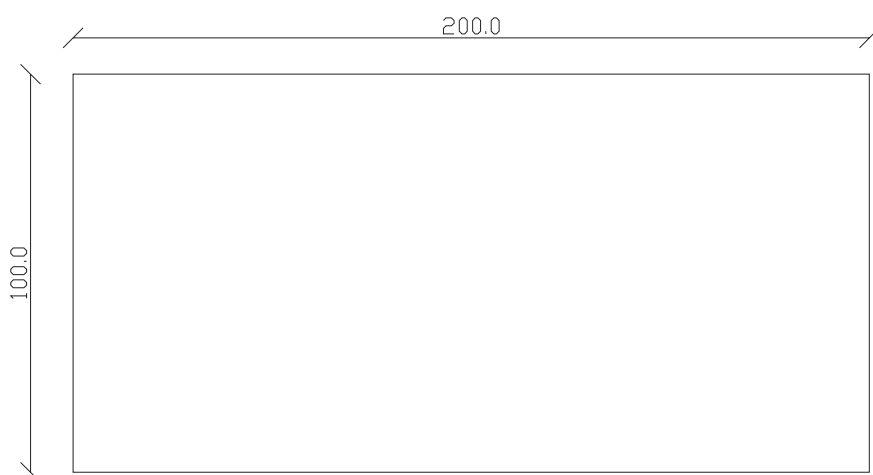

art. T579

L 200 x P 100 x H 75 cm

TAVOLO VISTA FRONTALE LATO CORTO  
front view of the short side of the table

TAVOLO VISTA FRONTALE LATO LUNGO  
front view of the long side of the table

TAVOLO VISTA DALL'ALTO  
table top view

art. T271

L200 x P100 x H75 cm

TAVOLO VISTA FRONTALE LATO CORTO  
front view of the short side of the table

TAVOLO VISTA FRONTALE LATO LUNGO  
front view of the long side of the table

TAVOLO VISTA DALL'ALTO  
table top view

art. T578

L 180 x P 90 x H 75 cm

TAVOLO VISTA FRONTALE LATO CORTO  
front view of the short side of the table

TAVOLO VISTA FRONTALE LATO LUNGO  
front view of the long side of the table

TAVOLO VISTA DALL'ALTO  
table top view