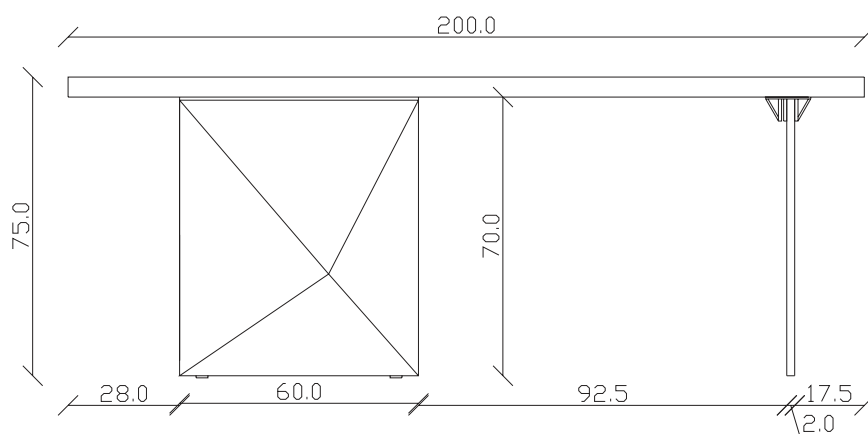

art. T579

L 200 x P 100 x H 75 cm

TAVOLO VISTA FRONTALE LATO CORTO  
front view of the short side of the table

TAVOLO VISTA FRONTALE LATO LUNGO  
front view of the long side of the table

TAVOLO VISTA DALL'ALTO  
table top view

art. T270

L180 x P90 x H75 cm

TAVOLO VISTA FRONTALE LATO CORTO  
front view of the short side of the table

TAVOLO VISTA FRONTALE LATO LUNGO  
front view of the long side of the table

TAVOLO VISTA DALL'ALTO  
table top view

art. T271

L200 x P100 x H75 cm

TAVOLO VISTA FRONTALE LATO CORTO  
front view of the short side of the table

TAVOLO VISTA FRONTALE LATO LUNGO  
front view of the long side of the table

TAVOLO VISTA DALL'ALTO  
table top view

art. T578

L 180 x P 90 x H 75 cm

TAVOLO VISTA FRONTALE LATO CORTO  
front view of the short side of the table

TAVOLO VISTA FRONTALE LATO LUNGO  
front view of the long side of the table

TAVOLO VISTA DALL'ALTO  
table top view