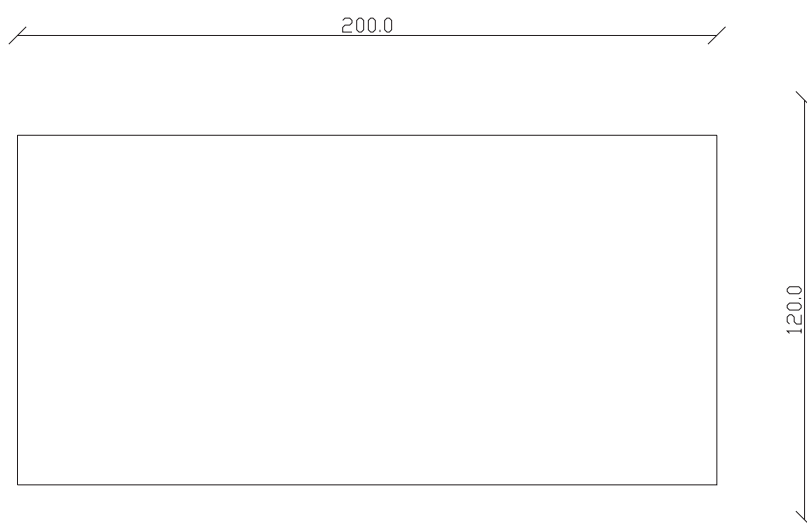

art. T579

L 200 x P 100 x H 75 cm

TAVOLO VISTA FRONTALE LATO CORTO  
front view of the short side of the table

TAVOLO VISTA FRONTALE LATO LUNGO  
front view of the long side of the table

TAVOLO VISTA DALL'ALTO  
table top view

art. T270

L180 x P90 x H75 cm

TAVOLO VISTA FRONTALE LATO CORTO  
front view of the short side of the table

TAVOLO VISTA FRONTALE LATO LUNGO  
front view of the long side of the table

TAVOLO VISTA DALL'ALTO  
table top view

art. T271

L200 x P100 x H75 cm

TAVOLO VISTA FRONTALE LATO CORTO  
front view of the short side of the table

TAVOLO VISTA FRONTALE LATO LUNGO  
front view of the long side of the table

TAVOLO VISTA DALL'ALTO  
table top view

art. T578

L 180 x P 90 x H 75 cm

TAVOLO VISTA FRONTALE LATO CORTO  
front view of the short side of the table

TAVOLO VISTA FRONTALE LATO LUNGO  
front view of the long side of the table

TAVOLO VISTA DALL'ALTO  
table top view