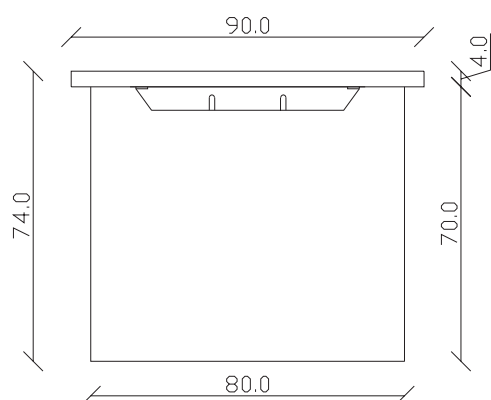

art. T579

L 200 x P 100 x H 75 cm

TAVOLO VISTA FRONTALE LATO CORTO  
front view of the short side of the table

TAVOLO VISTA FRONTALE LATO LUNGO  
front view of the long side of the table

TAVOLO VISTA DALL'ALTO  
table top view

art. T270

L180 x P90 x H75 cm

TAVOLO VISTA FRONTALE LATO CORTO  
front view of the short side of the table

TAVOLO VISTA FRONTALE LATO LUNGO  
front view of the long side of the table

TAVOLO VISTA DALL'ALTO  
table top view

art. T271

L200 x P100 x H75 cm

TAVOLO VISTA FRONTALE LATO CORTO  
front view of the short side of the table

TAVOLO VISTA FRONTALE LATO LUNGO  
front view of the long side of the table

TAVOLO VISTA DALL'ALTO  
table top view

art. T578

L 180 x P 90 x H 75 cm

TAVOLO VISTA FRONTALE LATO CORTO  
front view of the short side of the table

TAVOLO VISTA FRONTALE LATO LUNGO  
front view of the long side of the table

TAVOLO VISTA DALL'ALTO  
table top view