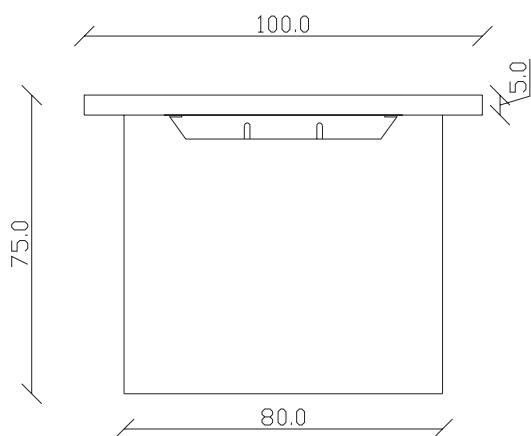

art. T579

L 200 x P 100 x H 75 cm

TAVOLO VISTA FRONTALE LATO CORTO  
front view of the short side of the table

TAVOLO VISTA FRONTALE LATO LUNGO  
front view of the long side of the table

TAVOLO VISTA DALL'ALTO  
table top view

art. T270

L180 x P90 x H75 cm

TAVOLO VISTA FRONTALE LATO CORTO  
front view of the short side of the table

TAVOLO VISTA FRONTALE LATO LUNGO  
front view of the long side of the table

TAVOLO VISTA DALL'ALTO  
table top view

art. T271

L200 x P100 x H75 cm

TAVOLO VISTA FRONTALE LATO CORTO  
front view of the short side of the table

TAVOLO VISTA FRONTALE LATO LUNGO  
front view of the long side of the table

TAVOLO VISTA DALL'ALTO  
table top view

art. T578

L 180 x P 90 x H 75 cm

TAVOLO VISTA FRONTALE LATO CORTO  
front view of the short side of the table

TAVOLO VISTA FRONTALE LATO LUNGO  
front view of the long side of the table

TAVOLO VISTA DALL'ALTO  
table top view