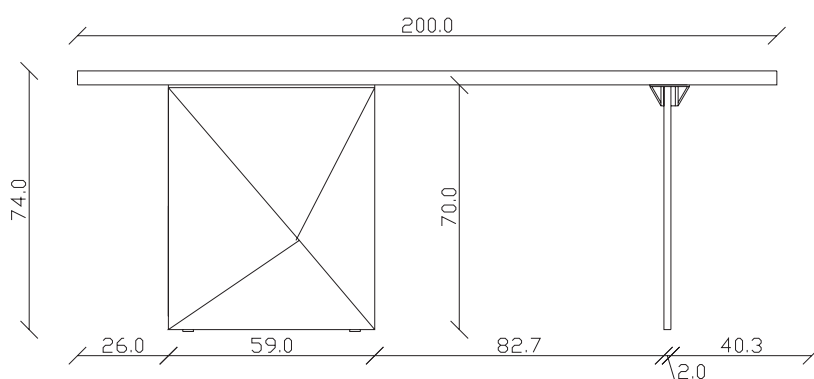

art. T579

L 200 x P 100 x H 75 cm

TAVOLO VISTA FRONTALE LATO CORTO  
front view of the short side of the table

TAVOLO VISTA FRONTALE LATO LUNGO  
front view of the long side of the table

TAVOLO VISTA DALL'ALTO  
table top view

art. T270

L180 x P90 x H75 cm

TAVOLO VISTA FRONTALE LATO CORTO  
front view of the short side of the table

TAVOLO VISTA FRONTALE LATO LUNGO  
front view of the long side of the table

TAVOLO VISTA DALL'ALTO  
table top view

art. T271

L200 x P100 x H75 cm

TAVOLO VISTA FRONTALE LATO CORTO  
front view of the short side of the table

TAVOLO VISTA FRONTALE LATO LUNGO  
front view of the long side of the table

TAVOLO VISTA DALL'ALTO  
table top view

art. T578

L 180 x P 90 x H 75 cm

TAVOLO VISTA FRONTALE LATO CORTO  
front view of the short side of the table

TAVOLO VISTA FRONTALE LATO LUNGO  
front view of the long side of the table

TAVOLO VISTA DALL'ALTO  
table top view