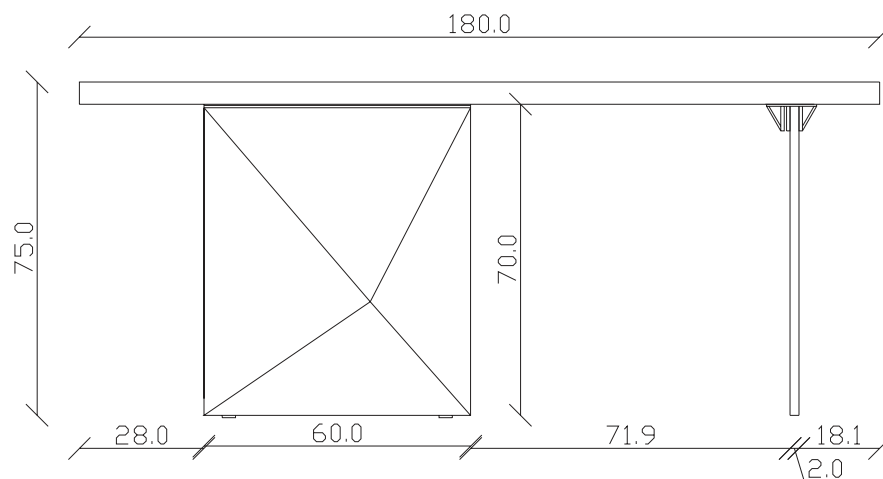

art. T579

L 200 x P 100 x H 75 cm

TAVOLO VISTA FRONTALE LATO CORTO  
front view of the short side of the table

TAVOLO VISTA FRONTALE LATO LUNGO  
front view of the long side of the table

TAVOLO VISTA DALL'ALTO  
table top view

art. T270

L180 x P90 x H75 cm

TAVOLO VISTA FRONTALE LATO CORTO  
front view of the short side of the table

TAVOLO VISTA FRONTALE LATO LUNGO  
front view of the long side of the table

TAVOLO VISTA DALL'ALTO  
table top view

art. T271

L200 x P100 x H75 cm

TAVOLO VISTA FRONTALE LATO CORTO  
front view of the short side of the table

TAVOLO VISTA FRONTALE LATO LUNGO  
front view of the long side of the table

TAVOLO VISTA DALL'ALTO  
table top view

art. T578

L 180 x P 90 x H 75 cm

TAVOLO VISTA FRONTALE LATO CORTO  
front view of the short side of the table

TAVOLO VISTA FRONTALE LATO LUNGO  
front view of the long side of the table

TAVOLO VISTA DALL'ALTO  
table top view