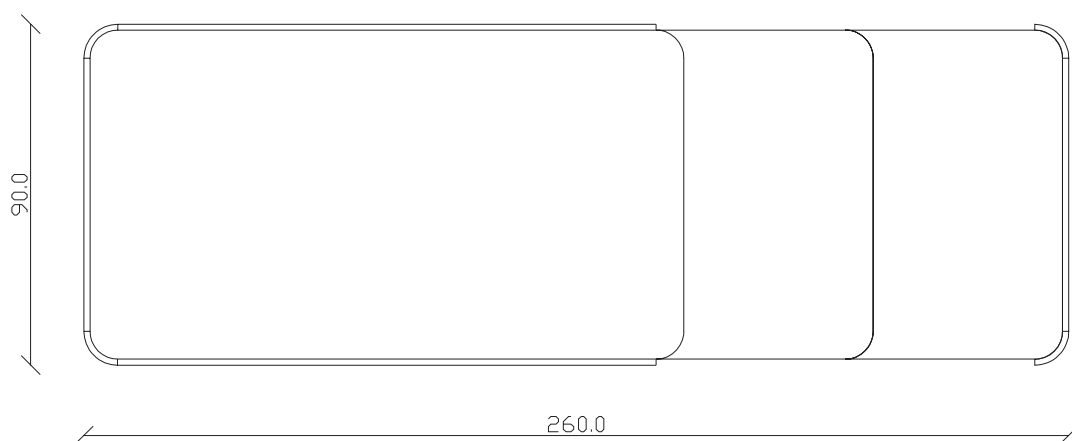

art. T136

L160/260 x P90 x H76 cm

TAVOLO VISTA FRONTALE LATO CORTO
front view of the short side of the table

TAVOLO VISTA FRONTALE LATO LUNGO
front view of the long side of the table

TAVOLO VISTA DALL'ALTO
table top view

art. T137

L180/280 x P90 x H76 cm

TAVOLO VISTA FRONTALE LATO CORTO
front view of the short side of the table

TAVOLO VISTA FRONTALE LATO LUNGO
front view of the long side of the table

TAVOLO VISTA DALL'ALTO
table top view

art. T134

L180 x P90 x H76 cm

TAVOLO VISTA FRONTALE LATO CORTO
front view of the short side of the table

TAVOLO VISTA FRONTALE LATO LUNGO
front view of the long side of the table

TAVOLO VISTA DALL'ALTO
table top view

art. T135

L200 x P90 x H76 cm

TAVOLO VISTA FRONTALE LATO CORTO
front view of the short side of the table

TAVOLO VISTA FRONTALE LATO LUNGO
front view of the long side of the table

TAVOLO VISTA DALL'ALTO
table top view