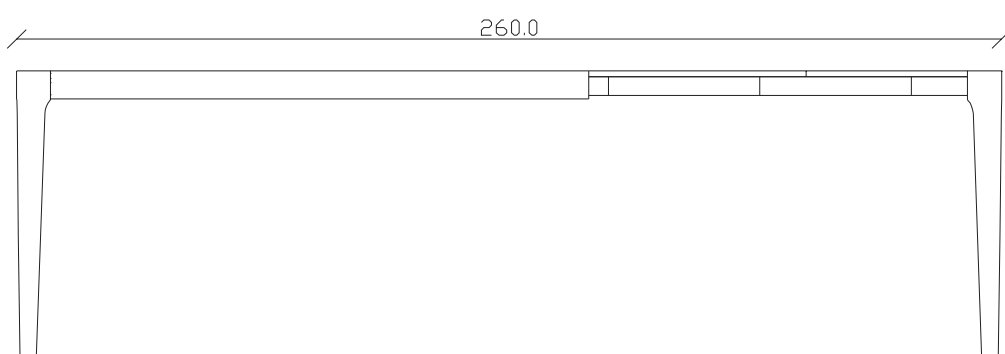

art. T136

L160/260 x P90 x H76 cm

TAVOLO VISTA FRONTALE LATO CORTO
front view of the short side of the table

TAVOLO VISTA FRONTALE LATO LUNGO
front view of the long side of the table

TAVOLO VISTA DALL'ALTO
table top view

art. T137

L180/280 x P90 x H76 cm

TAVOLO VISTA FRONTALE LATO CORTO
front view of the short side of the table

TAVOLO VISTA FRONTALE LATO LUNGO
front view of the long side of the table

TAVOLO VISTA DALL'ALTO
table top view

art. T131

L120 x P120 x H76 cm

TAVOLO VISTA FRONTALE LATO CORTO
front view of the short side of the table

TAVOLO VISTA FRONTALE LATO LUNGO
front view of the long side of the table

TAVOLO VISTA DALL'ALTO
table top view

art. T135

L200 x P90 x H76 cm

TAVOLO VISTA FRONTALE LATO CORTO
front view of the short side of the table

TAVOLO VISTA FRONTALE LATO LUNGO
front view of the long side of the table

TAVOLO VISTA DALL'ALTO
table top view