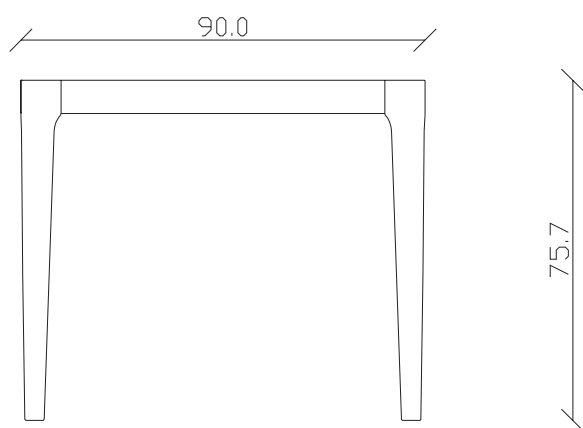

art. T132

L140 x P140 x H76 cm

TAVOLO VISTA FRONTALE LATO CORTO
front view of the short side of the table

TAVOLO VISTA FRONTALE LATO LUNGO
front view of the long side of the table

TAVOLO VISTA DALL'ALTO
table top view

art. T133

L160 x P90 x H76 cm

TAVOLO VISTA FRONTALE LATO CORTO
front view of the short side of the table

TAVOLO VISTA FRONTALE LATO LUNGO
front view of the long side of the table

TAVOLO VISTA DALL'ALTO
table top view

art. T134

L180 x P90 x H76 cm

TAVOLO VISTA FRONTALE LATO CORTO
front view of the short side of the table

TAVOLO VISTA FRONTALE LATO LUNGO
front view of the long side of the table

TAVOLO VISTA DALL'ALTO
table top view

art. T135

L200 x P90 x H76 cm

TAVOLO VISTA FRONTALE LATO CORTO
front view of the short side of the table

TAVOLO VISTA FRONTALE LATO LUNGO
front view of the long side of the table

TAVOLO VISTA DALL'ALTO
table top view