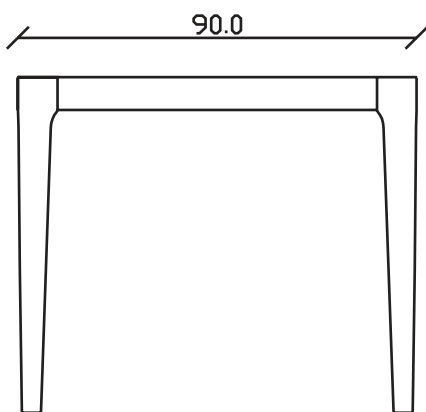

art. T137

L180/280 x P90 x H76 cm

TAVOLO VISTA FRONTALE LATO CORTO
front view of the short side of the table

TAVOLO VISTA FRONTALE LATO LUNGO
front view of the long side of the table

TAVOLO VISTA DALL'ALTO
table top view

art. T133

L160 x P90 x H76 cm

TAVOLO VISTA FRONTALE LATO CORTO
front view of the short side of the table

TAVOLO VISTA FRONTALE LATO LUNGO
front view of the long side of the table

TAVOLO VISTA DALL'ALTO
table top view

art. T134

L180 x P90 x H76 cm

TAVOLO VISTA FRONTALE LATO CORTO
front view of the short side of the table

TAVOLO VISTA FRONTALE LATO LUNGO
front view of the long side of the table

TAVOLO VISTA DALL'ALTO
table top view

art. T135

L200 x P90 x H76 cm

TAVOLO VISTA FRONTALE LATO CORTO
front view of the short side of the table

TAVOLO VISTA FRONTALE LATO LUNGO
front view of the long side of the table

TAVOLO VISTA DALL'ALTO
table top view