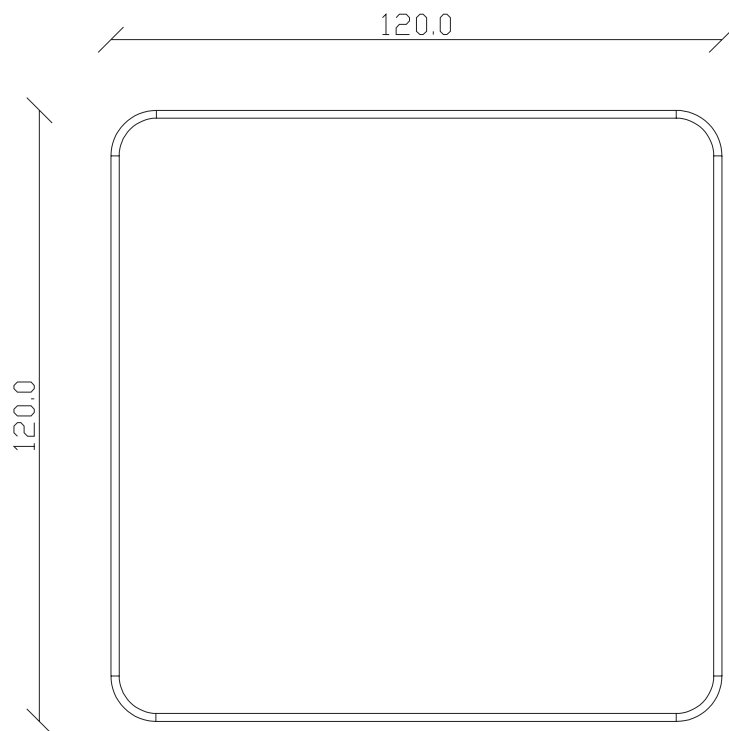

art. T137

L180/280 x P90 x H76 cm

TAVOLO VISTA FRONTALE LATO CORTO
front view of the short side of the table

TAVOLO VISTA FRONTALE LATO LUNGO
front view of the long side of the table

TAVOLO VISTA DALL'ALTO
table top view

art. T131

L120 x P120 x H76 cm

TAVOLO VISTA FRONTALE LATO CORTO
front view of the short side of the table

TAVOLO VISTA FRONTALE LATO LUNGO
front view of the long side of the table

TAVOLO VISTA DALL'ALTO
table top view

art. T133

L160 x P90 x H76 cm

TAVOLO VISTA FRONTALE LATO CORTO
front view of the short side of the table

TAVOLO VISTA FRONTALE LATO LUNGO
front view of the long side of the table

TAVOLO VISTA DALL'ALTO
table top view

art. T134

L180 x P90 x H76 cm

TAVOLO VISTA FRONTALE LATO CORTO
front view of the short side of the table

TAVOLO VISTA FRONTALE LATO LUNGO
front view of the long side of the table

TAVOLO VISTA DALL'ALTO
table top view