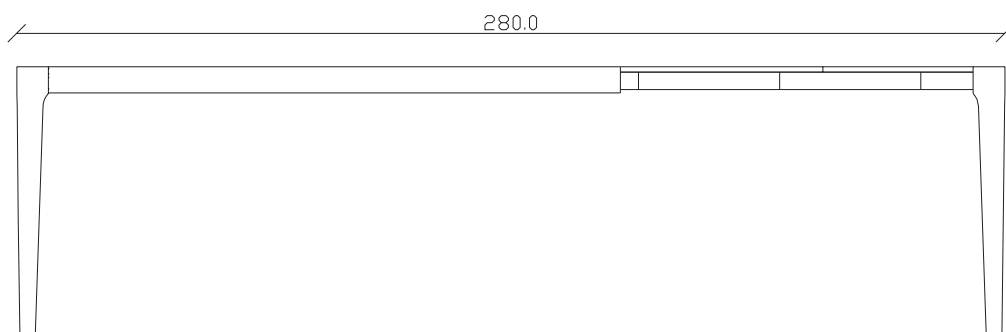

art. T136

L160/260 x P90 x H76 cm

TAVOLO VISTA FRONTALE LATO CORTO
front view of the short side of the table

TAVOLO VISTA FRONTALE LATO LUNGO
front view of the long side of the table

TAVOLO VISTA DALL'ALTO
table top view

art. T137

L180/280 x P90 x H76 cm

TAVOLO VISTA FRONTALE LATO CORTO
front view of the short side of the table

TAVOLO VISTA FRONTALE LATO LUNGO
front view of the long side of the table

TAVOLO VISTA DALL'ALTO
table top view

art. T134

L180 x P90 x H76 cm

TAVOLO VISTA FRONTALE LATO CORTO
front view of the short side of the table

TAVOLO VISTA FRONTALE LATO LUNGO
front view of the long side of the table

TAVOLO VISTA DALL'ALTO
table top view

art. T135

L200 x P90 x H76 cm

TAVOLO VISTA FRONTALE LATO CORTO
front view of the short side of the table

TAVOLO VISTA FRONTALE LATO LUNGO
front view of the long side of the table

TAVOLO VISTA DALL'ALTO
table top view