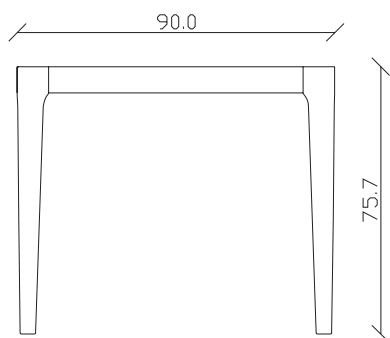

art. T136

L160/260 x P90 x H76 cm

TAVOLO VISTA FRONTALE LATO CORTO
front view of the short side of the table

TAVOLO VISTA FRONTALE LATO LUNGO
front view of the long side of the table

TAVOLO VISTA DALL'ALTO
table top view

art. T137

L180/280 x P90 x H76 cm

TAVOLO VISTA FRONTALE LATO CORTO
front view of the short side of the table

TAVOLO VISTA FRONTALE LATO LUNGO
front view of the long side of the table

TAVOLO VISTA DALL'ALTO
table top view

art. T134

L180 x P90 x H76 cm

TAVOLO VISTA FRONTALE LATO CORTO
front view of the short side of the table

TAVOLO VISTA FRONTALE LATO LUNGO
front view of the long side of the table

TAVOLO VISTA DALL'ALTO
table top view

art. T135

L200 x P90 x H76 cm

TAVOLO VISTA FRONTALE LATO CORTO
front view of the short side of the table

TAVOLO VISTA FRONTALE LATO LUNGO
front view of the long side of the table

TAVOLO VISTA DALL'ALTO
table top view