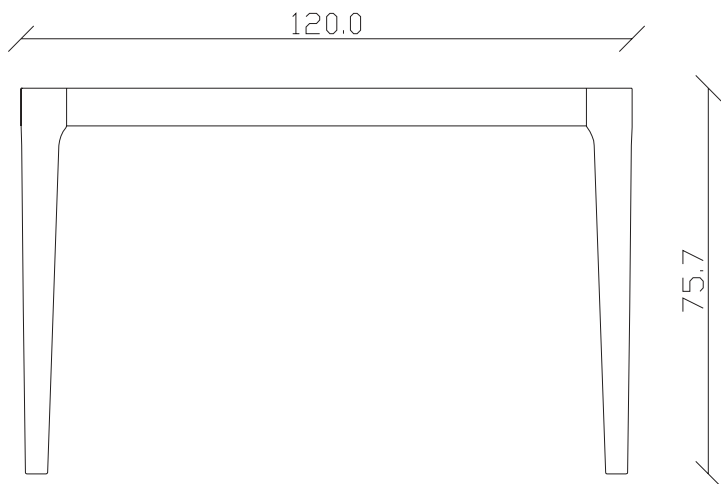

art. T137

L180/280 x P90 x H76 cm

TAVOLO VISTA FRONTALE LATO CORTO
front view of the short side of the table

TAVOLO VISTA FRONTALE LATO LUNGO
front view of the long side of the table

TAVOLO VISTA DALL'ALTO
table top view

art. T131

L120 x P120 x H76 cm

TAVOLO VISTA FRONTALE LATO CORTO
front view of the short side of the table

TAVOLO VISTA FRONTALE LATO LUNGO
front view of the long side of the table

TAVOLO VISTA DALL'ALTO
table top view

art. T134

L180 x P90 x H76 cm

TAVOLO VISTA FRONTALE LATO CORTO
front view of the short side of the table

TAVOLO VISTA FRONTALE LATO LUNGO
front view of the long side of the table

TAVOLO VISTA DALL'ALTO
table top view

art. T135

L200 x P90 x H76 cm

TAVOLO VISTA FRONTALE LATO CORTO
front view of the short side of the table

TAVOLO VISTA FRONTALE LATO LUNGO
front view of the long side of the table

TAVOLO VISTA DALL'ALTO
table top view