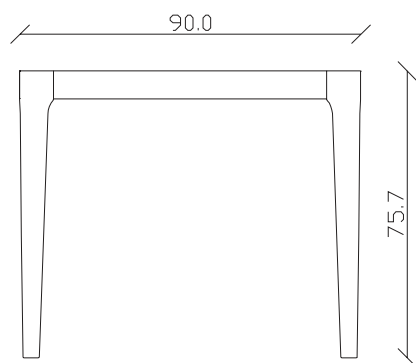

art. T136

L160/260 x P90 x H76 cm

TAVOLO VISTA FRONTALE LATO CORTO
front view of the short side of the table

TAVOLO VISTA FRONTALE LATO LUNGO
front view of the long side of the table

TAVOLO VISTA DALL'ALTO
table top view

art. T137

L180/280 x P90 x H76 cm

TAVOLO VISTA FRONTALE LATO CORTO
front view of the short side of the table

TAVOLO VISTA FRONTALE LATO LUNGO
front view of the long side of the table

TAVOLO VISTA DALL'ALTO
table top view

art. T134

L180 x P90 x H76 cm

TAVOLO VISTA FRONTALE LATO CORTO
front view of the short side of the table

TAVOLO VISTA FRONTALE LATO LUNGO
front view of the long side of the table

TAVOLO VISTA DALL'ALTO
table top view

art. T135

L200 x P90 x H76 cm

TAVOLO VISTA FRONTALE LATO CORTO
front view of the short side of the table

TAVOLO VISTA FRONTALE LATO LUNGO
front view of the long side of the table

TAVOLO VISTA DALL'ALTO
table top view