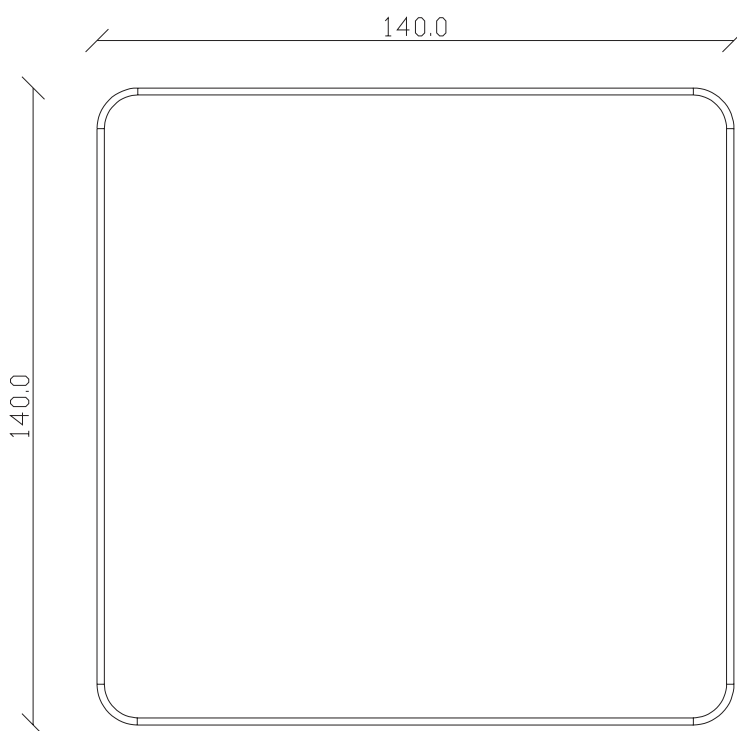

art. T132

L140 x P140 x H76 cm

TAVOLO VISTA FRONTALE LATO CORTO
front view of the short side of the table

TAVOLO VISTA FRONTALE LATO LUNGO
front view of the long side of the table

TAVOLO VISTA DALL'ALTO
table top view

art. T133

L160 x P90 x H76 cm

TAVOLO VISTA FRONTALE LATO CORTO
front view of the short side of the table

TAVOLO VISTA FRONTALE LATO LUNGO
front view of the long side of the table

TAVOLO VISTA DALL'ALTO
table top view

art. T134

L180 x P90 x H76 cm

TAVOLO VISTA FRONTALE LATO CORTO
front view of the short side of the table

TAVOLO VISTA FRONTALE LATO LUNGO
front view of the long side of the table

TAVOLO VISTA DALL'ALTO
table top view

art. T135

L200 x P90 x H76 cm

TAVOLO VISTA FRONTALE LATO CORTO
front view of the short side of the table

TAVOLO VISTA FRONTALE LATO LUNGO
front view of the long side of the table

TAVOLO VISTA DALL'ALTO
table top view