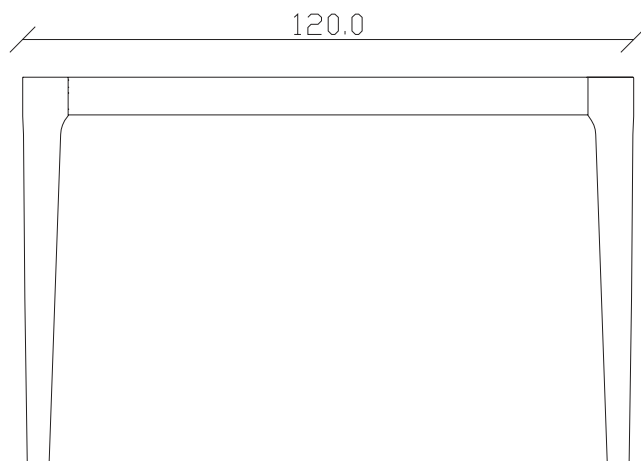

art. T136

L160/260 x P90 x H76 cm

TAVOLO VISTA FRONTALE LATO CORTO
front view of the short side of the table

TAVOLO VISTA FRONTALE LATO LUNGO
front view of the long side of the table

TAVOLO VISTA DALL'ALTO
table top view

art. T137

L180/280 x P90 x H76 cm

TAVOLO VISTA FRONTALE LATO CORTO
front view of the short side of the table

TAVOLO VISTA FRONTALE LATO LUNGO
front view of the long side of the table

TAVOLO VISTA DALL'ALTO
table top view

art. T131

L120 x P120 x H76 cm

TAVOLO VISTA FRONTALE LATO CORTO
front view of the short side of the table

TAVOLO VISTA FRONTALE LATO LUNGO
front view of the long side of the table

TAVOLO VISTA DALL'ALTO
table top view

art. T135

L200 x P90 x H76 cm

TAVOLO VISTA FRONTALE LATO CORTO
front view of the short side of the table

TAVOLO VISTA FRONTALE LATO LUNGO
front view of the long side of the table

TAVOLO VISTA DALL'ALTO
table top view