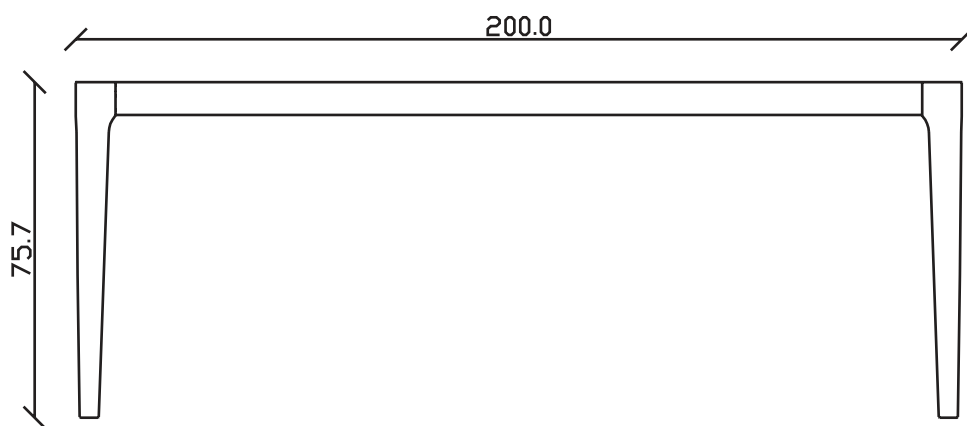

art. T137

L180/280 x P90 x H76 cm

TAVOLO VISTA FRONTALE LATO CORTO
front view of the short side of the table

TAVOLO VISTA FRONTALE LATO LUNGO
front view of the long side of the table

TAVOLO VISTA DALL'ALTO
table top view

art. T133

L160 x P90 x H76 cm

TAVOLO VISTA FRONTALE LATO CORTO
front view of the short side of the table

TAVOLO VISTA FRONTALE LATO LUNGO
front view of the long side of the table

TAVOLO VISTA DALL'ALTO
table top view

art. T134

L180 x P90 x H76 cm

TAVOLO VISTA FRONTALE LATO CORTO
front view of the short side of the table

TAVOLO VISTA FRONTALE LATO LUNGO
front view of the long side of the table

TAVOLO VISTA DALL'ALTO
table top view

art. T135

L200 x P90 x H76 cm

TAVOLO VISTA FRONTALE LATO CORTO
front view of the short side of the table

TAVOLO VISTA FRONTALE LATO LUNGO
front view of the long side of the table

TAVOLO VISTA DALL'ALTO
table top view