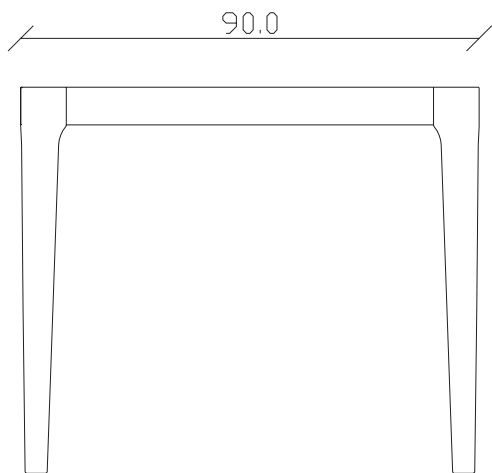

art. T132

L140 x P140 x H76 cm

TAVOLO VISTA FRONTALE LATO CORTO
front view of the short side of the table

TAVOLO VISTA FRONTALE LATO LUNGO
front view of the long side of the table

TAVOLO VISTA DALL'ALTO
table top view

art. T133

L160 x P90 x H76 cm

TAVOLO VISTA FRONTALE LATO CORTO
front view of the short side of the table

TAVOLO VISTA FRONTALE LATO LUNGO
front view of the long side of the table

TAVOLO VISTA DALL'ALTO
table top view

art. T134

L180 x P90 x H76 cm

TAVOLO VISTA FRONTALE LATO CORTO
front view of the short side of the table

TAVOLO VISTA FRONTALE LATO LUNGO
front view of the long side of the table

TAVOLO VISTA DALL'ALTO
table top view

art. T135

L200 x P90 x H76 cm

TAVOLO VISTA FRONTALE LATO CORTO
front view of the short side of the table

TAVOLO VISTA FRONTALE LATO LUNGO
front view of the long side of the table

TAVOLO VISTA DALL'ALTO
table top view