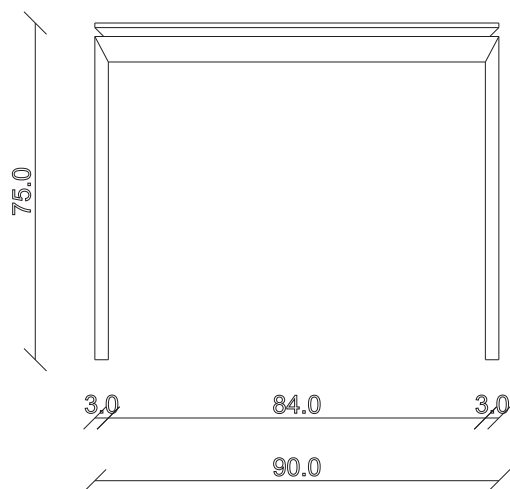

art. T553

L 200 x P 100 x H 74

TAVOLO VISTA FRONTALE LATO CORTO  
front view of the short side of the table

TAVOLO VISTA FRONTALE LATO LUNGO  
front view of the long side of the table

TAVOLO VISTA DALL'ALTO  
table top view

art. T552

L 180 x P 90 x H 74

TAVOLO VISTA FRONTALE LATO CORTO  
front view of the short side of the table

TAVOLO VISTA FRONTALE LATO LUNGO  
front view of the long side of the table

TAVOLO VISTA DALL'ALTO  
table top view

art. T354

L180/260 x P90 x H74 cm

TAVOLO VISTA FRONTALE LATO CORTO  
front view of the short side of the table

TAVOLO VISTA FRONTALE LATO LUNGO  
front view of the long side of the table

TAVOLO VISTA DALL'ALTO  
table top view

art. T355

L200/280 x P100 x H74 cm

TAVOLO VISTA FRONTALE LATO CORTO  
front view of the short side of the table

TAVOLO VISTA FRONTALE LATO LUNGO  
front view of the long side of the table

TAVOLO VISTA DALL'ALTO  
table top view