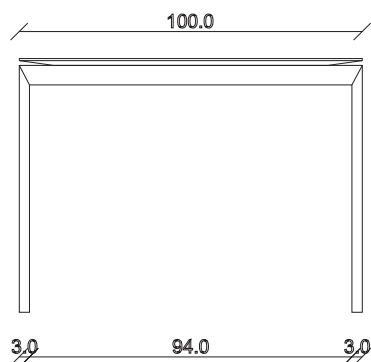

art. T551

L 160 x P 90 x H 74

TAVOLO VISTA FRONTALE LATO CORTO  
front view of the short side of the table

TAVOLO VISTA FRONTALE LATO LUNGO  
front view of the long side of the table

TAVOLO VISTA DALL'ALTO  
table top view

art. T353

L160/240 x P90 x H74 cm

TAVOLO VISTA FRONTALE LATO CORTO  
front view of the short side of the table

TAVOLO VISTA FRONTALE LATO LUNGO  
front view of the long side of the table

TAVOLO VISTA DALL'ALTO  
table top view

art. T354

L180/260 x P90 x H74 cm

TAVOLO VISTA FRONTALE LATO CORTO  
front view of the short side of the table

TAVOLO VISTA FRONTALE LATO LUNGO  
front view of the long side of the table

TAVOLO VISTA DALL'ALTO  
table top view

art. T355

L200/280 x P100 x H74 cm

TAVOLO VISTA FRONTALE LATO CORTO  
front view of the short side of the table

TAVOLO VISTA FRONTALE LATO LUNGO  
front view of the long side of the table

TAVOLO VISTA DALL'ALTO  
table top view