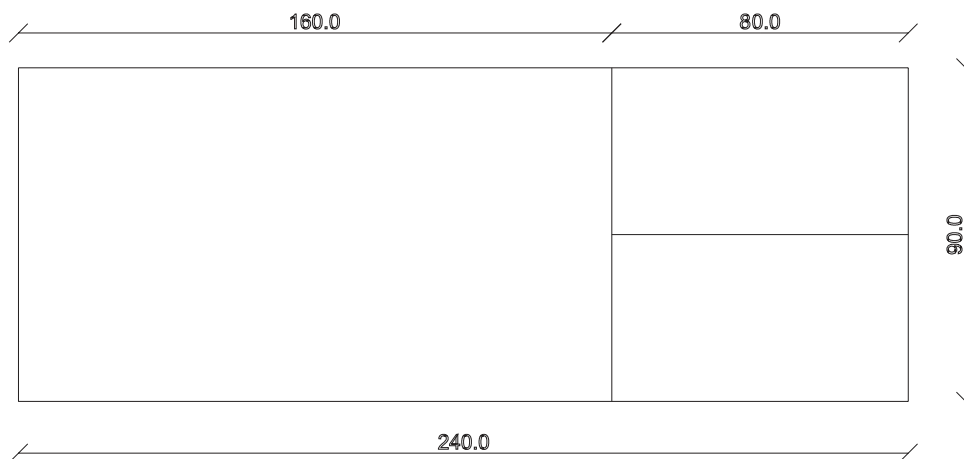

art. T353

L160/240 x P90 x H74 cm

TAVOLO VISTA FRONTALE LATO CORTO  
front view of the short side of the table

TAVOLO VISTA FRONTALE LATO LUNGO  
front view of the long side of the table

TAVOLO VISTA DALL'ALTO  
table top view

art. T354

L180/260 x P90 x H74 cm

TAVOLO VISTA FRONTALE LATO CORTO  
front view of the short side of the table

TAVOLO VISTA FRONTALE LATO LUNGO  
front view of the long side of the table

TAVOLO VISTA DALL'ALTO  
table top view

art. T355

L200/280 x P100 x H74 cm

TAVOLO VISTA FRONTALE LATO CORTO  
front view of the short side of the table

TAVOLO VISTA FRONTALE LATO LUNGO  
front view of the long side of the table

TAVOLO VISTA DALL'ALTO  
table top view