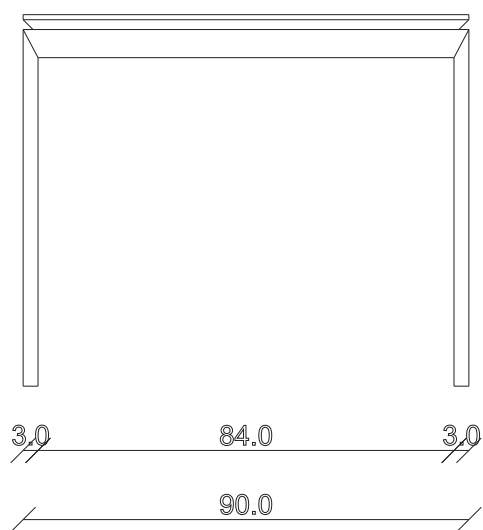

art. T551

L 160 x P 90 x H 74

TAVOLO VISTA FRONTALE LATO CORTO
front view of the short side of the table