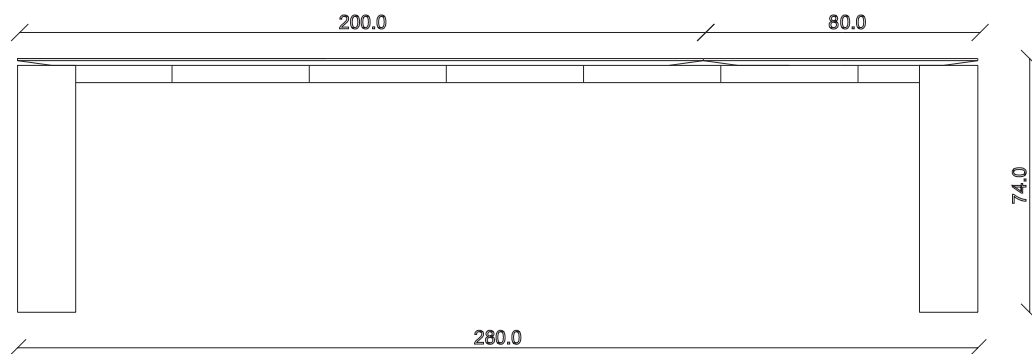

art. T353

L160/240 x P90 x H74 cm

TAVOLO VISTA FRONTALE LATO CORTO  
front view of the short side of the table

TAVOLO VISTA FRONTALE LATO LUNGO  
front view of the long side of the table

TAVOLO VISTA DALL'ALTO  
table top view

art. T354

L180/260 x P90 x H74 cm

TAVOLO VISTA FRONTALE LATO CORTO  
front view of the short side of the table

TAVOLO VISTA FRONTALE LATO LUNGO  
front view of the long side of the table

TAVOLO VISTA DALL'ALTO  
table top view

art. T355

L200/280 x P100 x H74 cm

TAVOLO VISTA FRONTALE LATO CORTO  
front view of the short side of the table

TAVOLO VISTA FRONTALE LATO LUNGO  
front view of the long side of the table

TAVOLO VISTA DALL'ALTO  
table top view