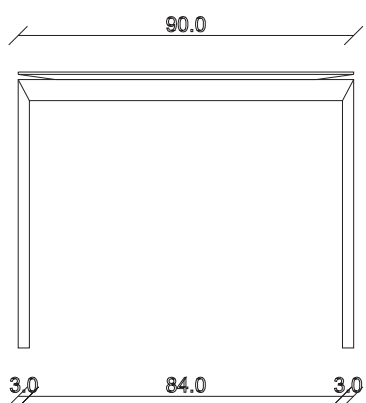

art. T551

L 160 x P 90 x H 74

TAVOLO VISTA FRONTALE LATO CORTO  
front view of the short side of the table

TAVOLO VISTA FRONTALE LATO LUNGO  
front view of the long side of the table

TAVOLO VISTA DALL'ALTO  
table top view

art. T353

L160/240 x P90 x H74 cm

TAVOLO VISTA FRONTALE LATO CORTO  
front view of the short side of the table

TAVOLO VISTA FRONTALE LATO LUNGO  
front view of the long side of the table

TAVOLO VISTA DALL'ALTO  
table top view

art. T354

L180/260 x P90 x H74 cm

TAVOLO VISTA FRONTALE LATO CORTO  
front view of the short side of the table

TAVOLO VISTA FRONTALE LATO LUNGO  
front view of the long side of the table

TAVOLO VISTA DALL'ALTO  
table top view

art. T355

L200/280 x P100 x H74 cm

TAVOLO VISTA FRONTALE LATO CORTO  
front view of the short side of the table

TAVOLO VISTA FRONTALE LATO LUNGO  
front view of the long side of the table

TAVOLO VISTA DALL'ALTO  
table top view