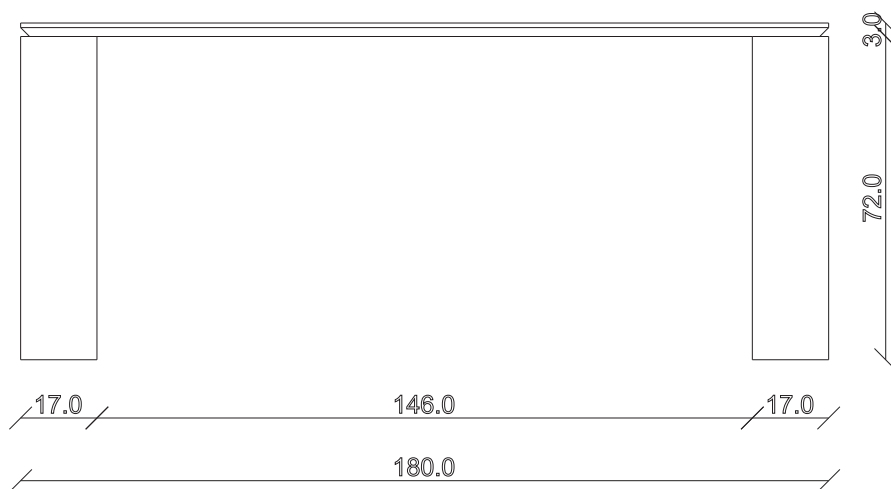

art. T553

L 200 x P 100 x H 74

TAVOLO VISTA FRONTALE LATO CORTO  
front view of the short side of the table

TAVOLO VISTA FRONTALE LATO LUNGO  
front view of the long side of the table

TAVOLO VISTA DALL'ALTO  
table top view

art. T552

L 180 x P 90 x H 74

TAVOLO VISTA FRONTALE LATO CORTO  
front view of the short side of the table

TAVOLO VISTA FRONTALE LATO LUNGO  
front view of the long side of the table

TAVOLO VISTA DALL'ALTO  
table top view

art. T354

L180/260 x P90 x H74 cm

TAVOLO VISTA FRONTALE LATO CORTO  
front view of the short side of the table

TAVOLO VISTA FRONTALE LATO LUNGO  
front view of the long side of the table

TAVOLO VISTA DALL'ALTO  
table top view

art. T355

L200/280 x P100 x H74 cm

TAVOLO VISTA FRONTALE LATO CORTO  
front view of the short side of the table

TAVOLO VISTA FRONTALE LATO LUNGO  
front view of the long side of the table

TAVOLO VISTA DALL'ALTO  
table top view