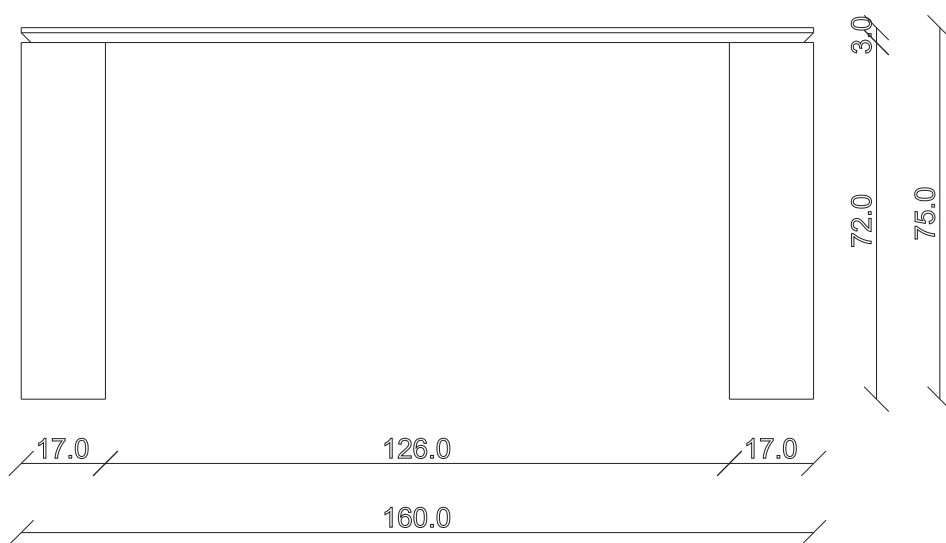

TAVOLO VISTA FRONTALE LATO LUNGO
front view of the long side of the table