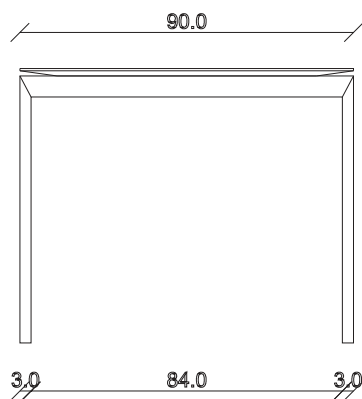

art. T551

L 160 x P 90 x H 74

TAVOLO VISTA FRONTALE LATO CORTO  
front view of the short side of the table

TAVOLO VISTA FRONTALE LATO LUNGO  
front view of the long side of the table

TAVOLO VISTA DALL'ALTO  
table top view

art. T353

L160/240 x P90 x H74 cm

TAVOLO VISTA FRONTALE LATO CORTO  
front view of the short side of the table

TAVOLO VISTA FRONTALE LATO LUNGO  
front view of the long side of the table

TAVOLO VISTA DALL'ALTO  
table top view

art. T354

L180/260 x P90 x H74 cm

TAVOLO VISTA FRONTALE LATO CORTO  
front view of the short side of the table

TAVOLO VISTA FRONTALE LATO LUNGO  
front view of the long side of the table

TAVOLO VISTA DALL'ALTO  
table top view

art. T355

L200/280 x P100 x H74 cm

TAVOLO VISTA FRONTALE LATO CORTO  
front view of the short side of the table

TAVOLO VISTA FRONTALE LATO LUNGO  
front view of the long side of the table

TAVOLO VISTA DALL'ALTO  
table top view