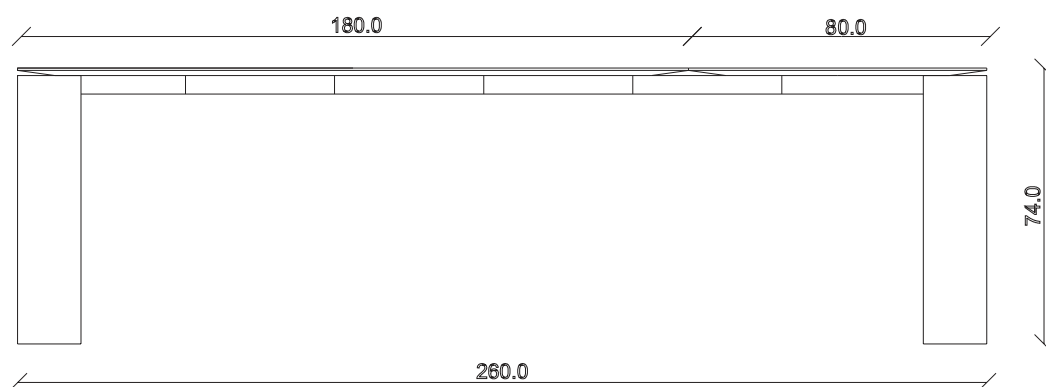

art. T551

L 160 x P 90 x H 74

TAVOLO VISTA FRONTALE LATO CORTO  
front view of the short side of the table

TAVOLO VISTA FRONTALE LATO LUNGO  
front view of the long side of the table

TAVOLO VISTA DALL'ALTO  
table top view

art. T353

L160/240 x P90 x H74 cm

TAVOLO VISTA FRONTALE LATO CORTO  
front view of the short side of the table

TAVOLO VISTA FRONTALE LATO LUNGO  
front view of the long side of the table

TAVOLO VISTA DALL'ALTO  
table top view

art. T354

L180/260 x P90 x H74 cm

TAVOLO VISTA FRONTALE LATO CORTO  
front view of the short side of the table

TAVOLO VISTA FRONTALE LATO LUNGO  
front view of the long side of the table

TAVOLO VISTA DALL'ALTO  
table top view

art. T355

L200/280 x P100 x H74 cm

TAVOLO VISTA FRONTALE LATO CORTO  
front view of the short side of the table

TAVOLO VISTA FRONTALE LATO LUNGO  
front view of the long side of the table

TAVOLO VISTA DALL'ALTO  
table top view