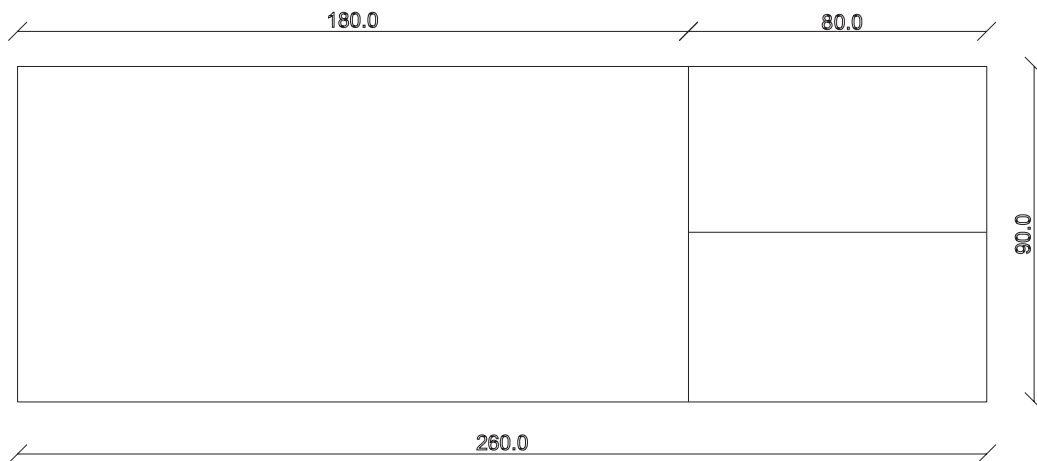

art. T353

L160/240 x P90 x H74 cm

TAVOLO VISTA FRONTALE LATO CORTO  
front view of the short side of the table

TAVOLO VISTA FRONTALE LATO LUNGO  
front view of the long side of the table

TAVOLO VISTA DALL'ALTO  
table top view

art. T354

L180/260 x P90 x H74 cm

TAVOLO VISTA FRONTALE LATO CORTO  
front view of the short side of the table

TAVOLO VISTA FRONTALE LATO LUNGO  
front view of the long side of the table

TAVOLO VISTA DALL'ALTO  
table top view

art. T355

L200/280 x P100 x H74 cm

TAVOLO VISTA FRONTALE LATO CORTO  
front view of the short side of the table

TAVOLO VISTA FRONTALE LATO LUNGO  
front view of the long side of the table

TAVOLO VISTA DALL'ALTO  
table top view