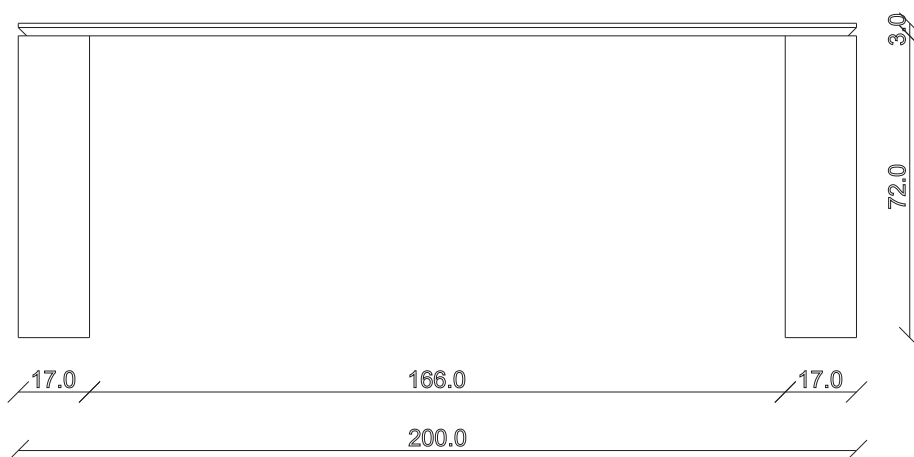

art. T553

L 200 x P 100 x H 74

TAVOLO VISTA FRONTALE LATO CORTO  
front view of the short side of the table

TAVOLO VISTA FRONTALE LATO LUNGO  
front view of the long side of the table

TAVOLO VISTA DALL'ALTO  
table top view

art. T353

L160/240 x P90 x H74 cm

TAVOLO VISTA FRONTALE LATO CORTO  
front view of the short side of the table

TAVOLO VISTA FRONTALE LATO LUNGO  
front view of the long side of the table

TAVOLO VISTA DALL'ALTO  
table top view

art. T354

L180/260 x P90 x H74 cm

TAVOLO VISTA FRONTALE LATO CORTO  
front view of the short side of the table

TAVOLO VISTA FRONTALE LATO LUNGO  
front view of the long side of the table

TAVOLO VISTA DALL'ALTO  
table top view

art. T355

L200/280 x P100 x H74 cm

TAVOLO VISTA FRONTALE LATO CORTO  
front view of the short side of the table

TAVOLO VISTA FRONTALE LATO LUNGO  
front view of the long side of the table

TAVOLO VISTA DALL'ALTO  
table top view