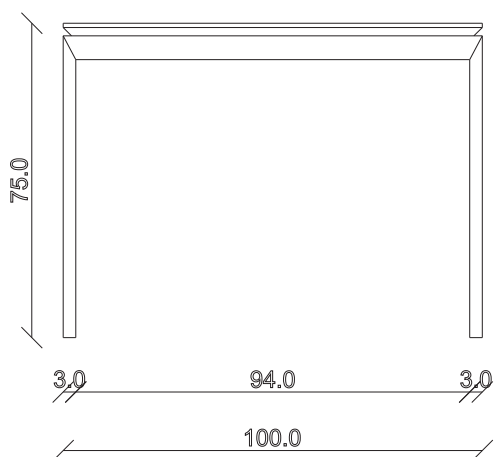

art. T553

L 200 x P 100 x H 74

TAVOLO VISTA FRONTALE LATO CORTO  
front view of the short side of the table

TAVOLO VISTA FRONTALE LATO LUNGO  
front view of the long side of the table

TAVOLO VISTA DALL'ALTO  
table top view

art. T552

L 180 x P 90 x H 74

TAVOLO VISTA FRONTALE LATO CORTO  
front view of the short side of the table

TAVOLO VISTA FRONTALE LATO LUNGO  
front view of the long side of the table

TAVOLO VISTA DALL'ALTO  
table top view

art. T354

L180/260 x P90 x H74 cm

TAVOLO VISTA FRONTALE LATO CORTO  
front view of the short side of the table

TAVOLO VISTA FRONTALE LATO LUNGO  
front view of the long side of the table

TAVOLO VISTA DALL'ALTO  
table top view

art. T355

L200/280 x P100 x H74 cm

TAVOLO VISTA FRONTALE LATO CORTO  
front view of the short side of the table

TAVOLO VISTA FRONTALE LATO LUNGO  
front view of the long side of the table

TAVOLO VISTA DALL'ALTO  
table top view