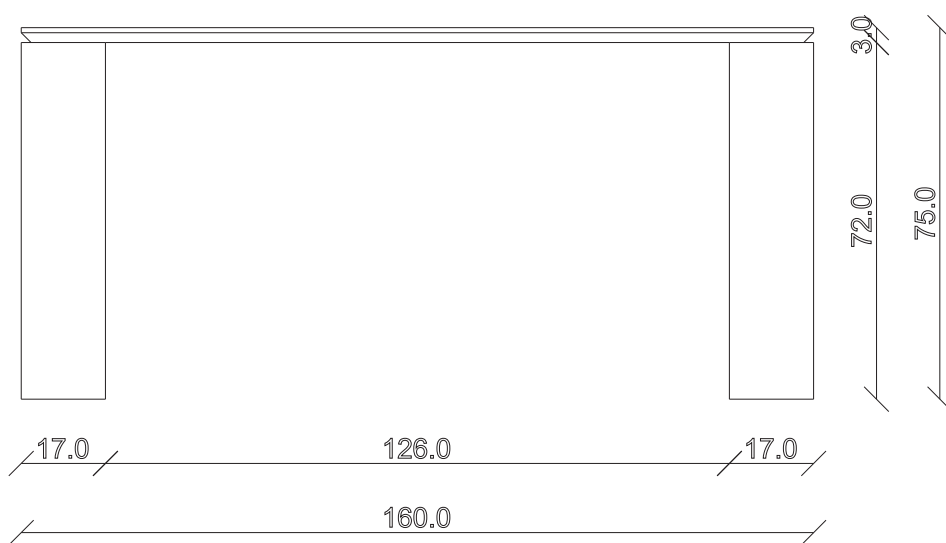

art. T119

L160 x P90 x H75 cm

TAVOLO VISTA FRONTALE LATO CORTO
front view of the short side of the table

TAVOLO VISTA FRONTALE LATO LUNGO
front view of the long side of the table

TAVOLO VISTA DALL'ALTO
table top view

art. T120

L180 x P90 x H75 cm

TAVOLO VISTA FRONTALE LATO CORTO
front view of the short side of the table

TAVOLO VISTA FRONTALE LATO LUNGO
front view of the long side of the table

TAVOLO VISTA DALL'ALTO
table top view

art. T121

L 200 x P 100 x H 75 cm

TAVOLO VISTA FRONTALE LATO CORTO
front view of the short side of the table

TAVOLO VISTA FRONTALE LATO LUNGO
front view of the long side of the table

TAVOLO VISTA DALL'ALTO
table top view

art. T123

L180/260 x P90 x H75 cm

TAVOLO VISTA FRONTALE LATO CORTO
front view of the short side of the table

TAVOLO VISTA FRONTALE LATO LUNGO
front view of the long side of the table

TAVOLO VISTA DALL'ALTO
table top view