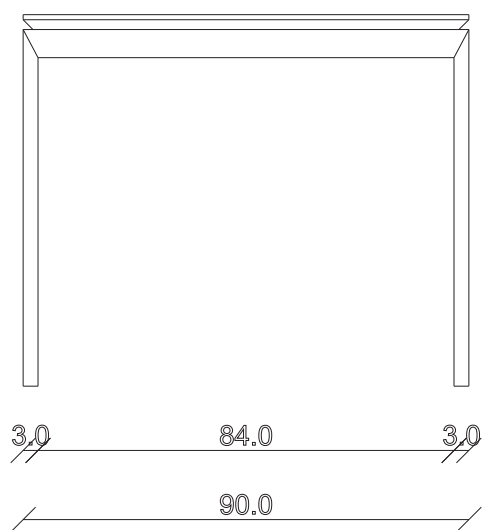

art. T119

L160 x P90 x H75 cm

TAVOLO VISTA FRONTALE LATO CORTO
front view of the short side of the table

TAVOLO VISTA FRONTALE LATO LUNGO
front view of the long side of the table

TAVOLO VISTA DALL'ALTO
table top view

art. T120

L180 x P90 x H75 cm

TAVOLO VISTA FRONTALE LATO CORTO
front view of the short side of the table

TAVOLO VISTA FRONTALE LATO LUNGO
front view of the long side of the table

TAVOLO VISTA DALL'ALTO
table top view

art. T121

L 200 x P 100 x H 75 cm

TAVOLO VISTA FRONTALE LATO CORTO
front view of the short side of the table

TAVOLO VISTA FRONTALE LATO LUNGO
front view of the long side of the table

TAVOLO VISTA DALL'ALTO
table top view

art. T123

L180/260 x P90 x H75 cm

TAVOLO VISTA FRONTALE LATO CORTO
front view of the short side of the table

TAVOLO VISTA FRONTALE LATO LUNGO
front view of the long side of the table

TAVOLO VISTA DALL'ALTO
table top view