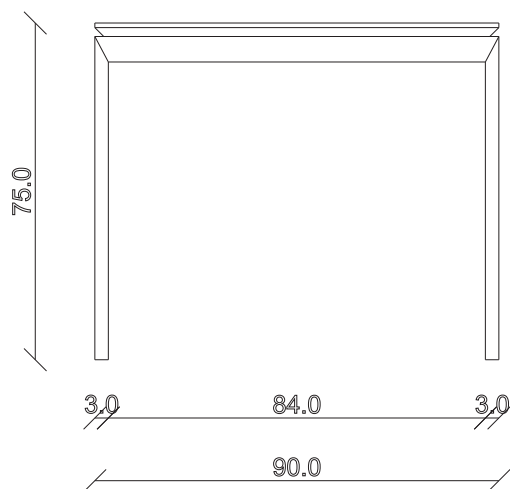

art. T119

L160 x P90 x H75 cm

TAVOLO VISTA FRONTALE LATO CORTO
front view of the short side of the table

TAVOLO VISTA FRONTALE LATO LUNGO
front view of the long side of the table

TAVOLO VISTA DALL'ALTO
table top view

art. T120

L180 x P90 x H75 cm

TAVOLO VISTA FRONTALE LATO CORTO
front view of the short side of the table

TAVOLO VISTA FRONTALE LATO LUNGO
front view of the long side of the table

TAVOLO VISTA DALL'ALTO
table top view

art. T121

L 200 x P 100 x H 75 cm

TAVOLO VISTA FRONTALE LATO CORTO
front view of the short side of the table

TAVOLO VISTA FRONTALE LATO LUNGO
front view of the long side of the table

TAVOLO VISTA DALL'ALTO
table top view

art. T123

L180/260 x P90 x H75 cm

TAVOLO VISTA FRONTALE LATO CORTO
front view of the short side of the table

TAVOLO VISTA FRONTALE LATO LUNGO
front view of the long side of the table

TAVOLO VISTA DALL'ALTO
table top view