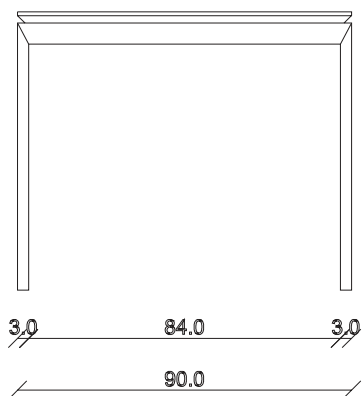

art. T121

L 200 x P 100 x H 75 cm

TAVOLO VISTA FRONTALE LATO CORTO
front view of the short side of the table

TAVOLO VISTA FRONTALE LATO LUNGO
front view of the long side of the table

TAVOLO VISTA DALL'ALTO
table top view

art. T124

L 200/280 x P 100 x H 75

TAVOLO VISTA FRONTALE LATO CORTO
front view of the short side of the table

TAVOLO VISTA FRONTALE LATO LUNGO
front view of the long side of the table

TAVOLO VISTA DALL'ALTO
table top view

art. T122

L160/240 x P90 x H75 cm

TAVOLO VISTA FRONTALE LATO CORTO
front view of the short side of the table

TAVOLO VISTA FRONTALE LATO LUNGO
front view of the long side of the table

TAVOLO VISTA DALL'ALTO
table top view

art. T123

L180/260 x P90 x H75 cm

TAVOLO VISTA FRONTALE LATO CORTO
front view of the short side of the table

TAVOLO VISTA FRONTALE LATO LUNGO
front view of the long side of the table

TAVOLO VISTA DALL'ALTO
table top view