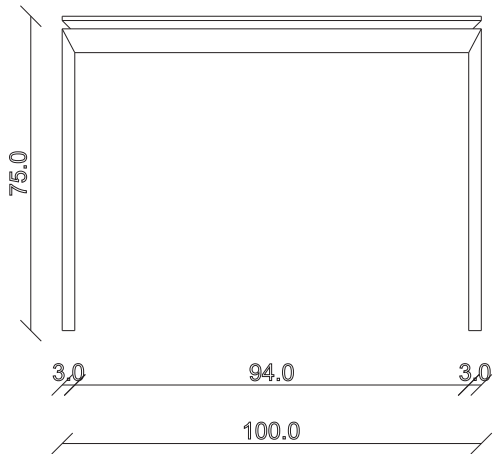

art. T120

L180 x P90 x H75 cm

TAVOLO VISTA FRONTALE LATO CORTO
front view of the short side of the table

TAVOLO VISTA FRONTALE LATO LUNGO
front view of the long side of the table

TAVOLO VISTA DALL'ALTO
table top view

art. T121

L 200 x P 100 x H 75 cm

TAVOLO VISTA FRONTALE LATO CORTO
front view of the short side of the table

TAVOLO VISTA FRONTALE LATO LUNGO
front view of the long side of the table

TAVOLO VISTA DALL'ALTO
table top view

art. T124

L 200/280 x P 100 x H 75

TAVOLO VISTA FRONTALE LATO CORTO
front view of the short side of the table

TAVOLO VISTA FRONTALE LATO LUNGO
front view of the long side of the table

TAVOLO VISTA DALL'ALTO
table top view

art. T123

L180/260 x P90 x H75 cm

TAVOLO VISTA FRONTALE LATO CORTO
front view of the short side of the table

TAVOLO VISTA FRONTALE LATO LUNGO
front view of the long side of the table

TAVOLO VISTA DALL'ALTO
table top view