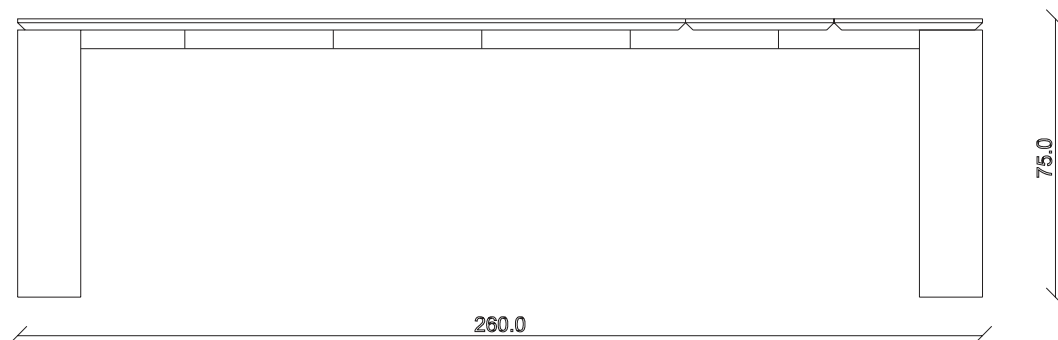

art. T124

L 200/280 x P 100 x H 75

TAVOLO VISTA FRONTALE LATO CORTO
front view of the short side of the table

TAVOLO VISTA FRONTALE LATO LUNGO
front view of the long side of the table

TAVOLO VISTA DALL'ALTO
table top view

art. T122

L160/240 x P90 x H75 cm

TAVOLO VISTA FRONTALE LATO CORTO
front view of the short side of the table

TAVOLO VISTA FRONTALE LATO LUNGO
front view of the long side of the table

TAVOLO VISTA DALL'ALTO
table top view

art. T123

L180/260 x P90 x H75 cm

TAVOLO VISTA FRONTALE LATO CORTO
front view of the short side of the table

TAVOLO VISTA FRONTALE LATO LUNGO
front view of the long side of the table

TAVOLO VISTA DALL'ALTO
table top view