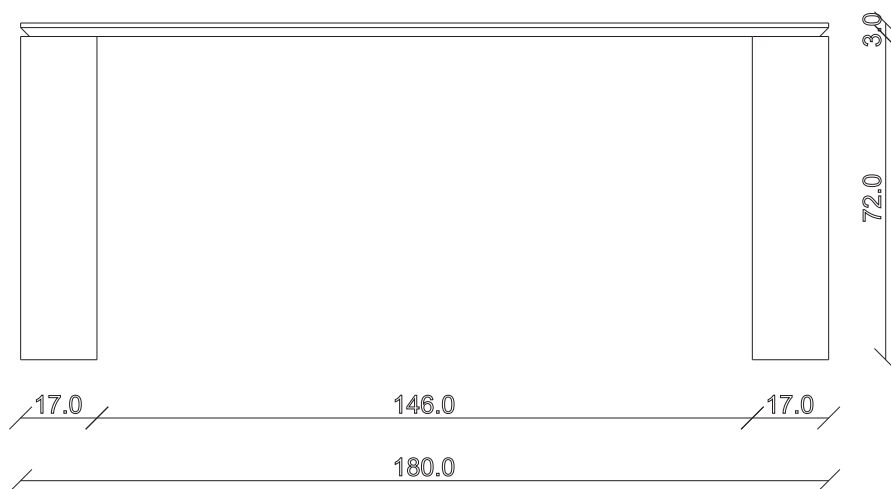

art. T119

L160 x P90 x H75 cm

TAVOLO VISTA FRONTALE LATO CORTO
front view of the short side of the table

TAVOLO VISTA FRONTALE LATO LUNGO
front view of the long side of the table

TAVOLO VISTA DALL'ALTO
table top view

art. T120

L180 x P90 x H75 cm

TAVOLO VISTA FRONTALE LATO CORTO
front view of the short side of the table

TAVOLO VISTA FRONTALE LATO LUNGO
front view of the long side of the table

TAVOLO VISTA DALL'ALTO
table top view

art. T121

L 200 x P 100 x H 75 cm

TAVOLO VISTA FRONTALE LATO CORTO
front view of the short side of the table

TAVOLO VISTA FRONTALE LATO LUNGO
front view of the long side of the table

TAVOLO VISTA DALL'ALTO
table top view

art. T123

L180/260 x P90 x H75 cm

TAVOLO VISTA FRONTALE LATO CORTO
front view of the short side of the table

TAVOLO VISTA FRONTALE LATO LUNGO
front view of the long side of the table

TAVOLO VISTA DALL'ALTO
table top view