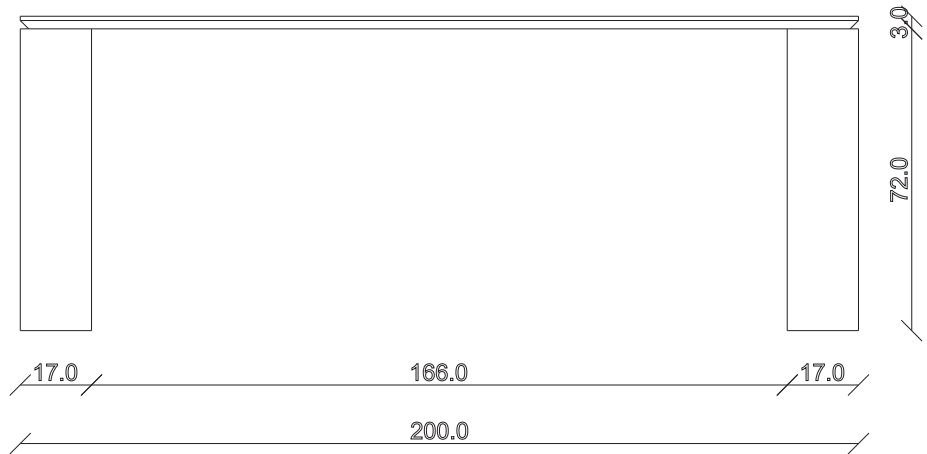

art. T120

L180 x P90 x H75 cm

TAVOLO VISTA FRONTALE LATO CORTO
front view of the short side of the table

TAVOLO VISTA FRONTALE LATO LUNGO
front view of the long side of the table

TAVOLO VISTA DALL'ALTO
table top view

art. T121

L 200 x P 100 x H 75 cm

TAVOLO VISTA FRONTALE LATO CORTO
front view of the short side of the table

TAVOLO VISTA FRONTALE LATO LUNGO
front view of the long side of the table

TAVOLO VISTA DALL'ALTO
table top view

art. T124

L 200/280 x P 100 x H 75

TAVOLO VISTA FRONTALE LATO CORTO
front view of the short side of the table

TAVOLO VISTA FRONTALE LATO LUNGO
front view of the long side of the table

TAVOLO VISTA DALL'ALTO
table top view

art. T123

L180/260 x P90 x H75 cm

TAVOLO VISTA FRONTALE LATO CORTO
front view of the short side of the table

TAVOLO VISTA FRONTALE LATO LUNGO
front view of the long side of the table

TAVOLO VISTA DALL'ALTO
table top view