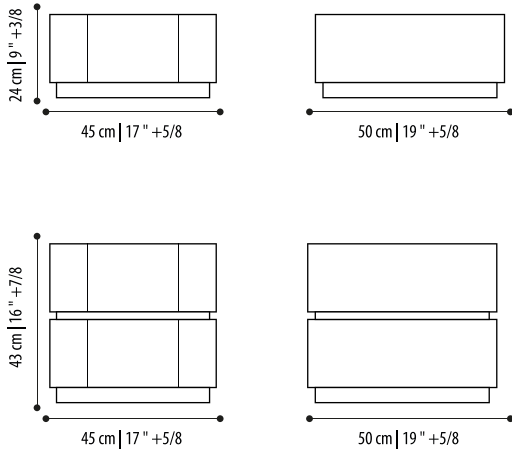

Comodino / Bedside table

Struttura

In legno curvato impiallacciato, in diverse essenze

Cassetti

Interno in legno impiallacciato, effetto pelle

Piano

In legno, vetro o marmo in diverse finiture

Maniglie