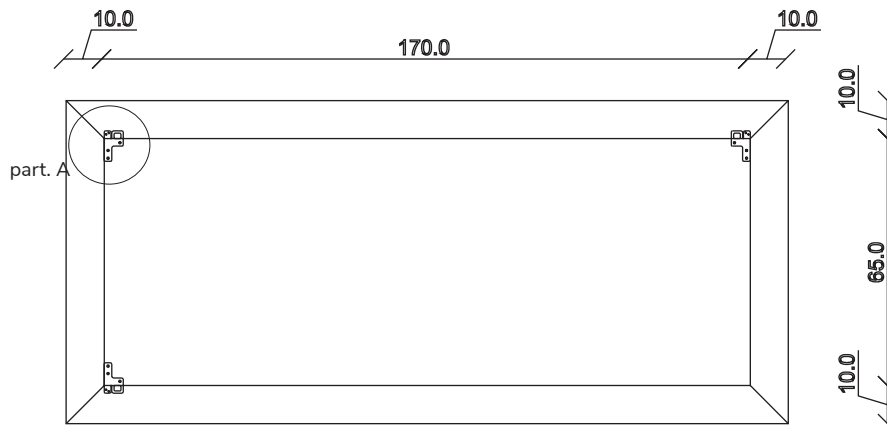

### PARTICOLARE MONTAGGIO FISCHER / detail fitting fischer

art. A044  
H 190 L 85 cm

SPECCHIO VISTA FRONTALE / front view mirror

SPECCHIO VISTA RETRO / rear view mirror

PARTICOLARE MONTAGGIO FISCHER / detail fitting fischer

art. A085  
H 120 L 120 cm

art. A126

H 155 L 155 cm