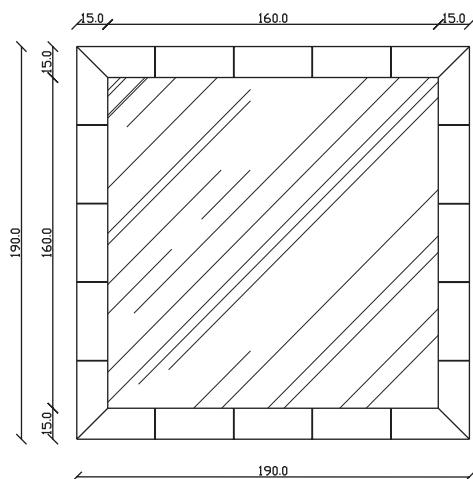

art. A114  
H 190 L 40 cm

art. A085  
H 120 L 120 cm

art. A126

H 155 L 155 cm

### PARTICOLARE MONTAGGIO FISCHER / detail fitting fischer

art. A125  
H 190 L 190 cm

SPECCHIO VISTA FRONTALE / front view mirror

SPECCHIO VISTA RETRO / rear view mirror

PARTICOLARE MONTAGGIO FISCHER / detail fitting fischer