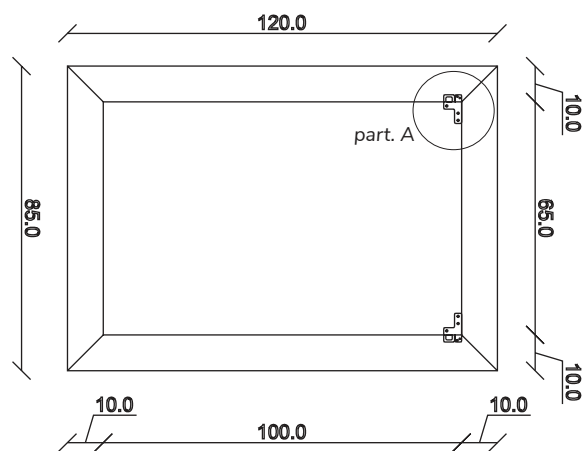

art. A114  
H 190 L 40 cm

### PARTICOLARE MONTAGGIO FISCHER / detail fitting fischer

art. A082  
H 85 L 85 cm

SPECCHIO VISTA FRONTALE / front view mirror

SPECCHIO VISTA RETRO / rear view mirror

PARTICOLARE MONTAGGIO FISCHER / detail fitting fischer

art. A083  
H 120 L 85 cm

SPECCHIO VISTA FRONTALE / front view mirror

SPECCHIO VISTA RETRO / rear view mirror

PARTICOLARE MONTAGGIO FISCHER / detail fitting fischer

art. A084  
H 155 L 85 cm

art. A126

H 155 L 155 cm