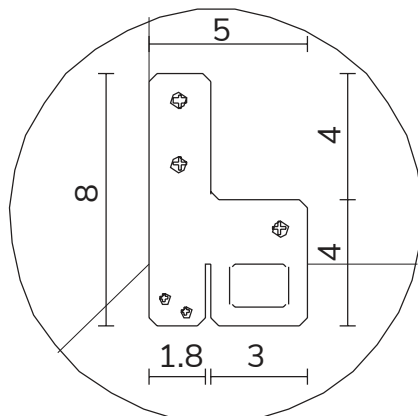

PARTICOLARE MONTAGGIO FISCHER / detail fitting fischer