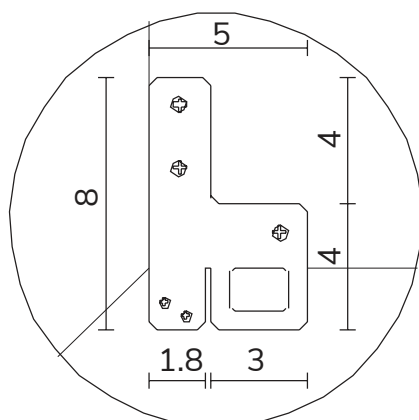

PARTICOLARE MONTAGGIO FISCHER / detail fitting fischer