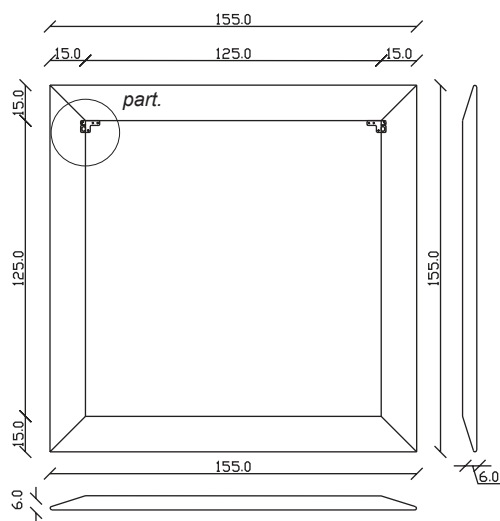

art. A085  
H 120 L 120 cm

### PARTICOLARE MONTAGGIO FISCHER / detail fitting fischer

art. A127  
H 190 L 120 cm

SPECCHIO VISTA FRONTALE / front view mirror

SPECCHIO VISTA RETRO / rear view mirror

PARTICOLARE MONTAGGIO FISCHER / detail fitting fischer

art. A126

H 155 L 155 cm

### PARTICOLARE MONTAGGIO FISCHER / detail fitting fischer

art. A125  
H 190 L 190 cm

SPECCHIO VISTA FRONTALE / front view mirror

SPECCHIO VISTA RETRO / rear view mirror

PARTICOLARE MONTAGGIO FISCHER / detail fitting fischer