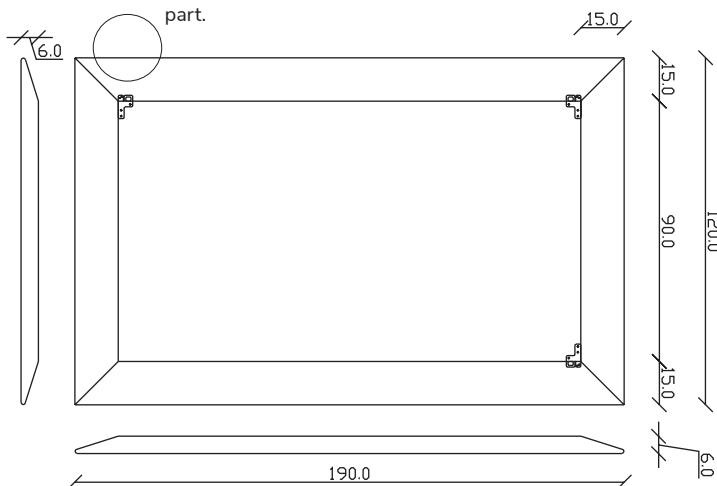

### PARTICOLARE MONTAGGIO FISCHER / detail fitting fischer

art. A127  
H 190 L 120 cm

SPECCHIO VISTA FRONTALE / front view mirror

SPECCHIO VISTA RETRO / rear view mirror

PARTICOLARE MONTAGGIO FISCHER / detail fitting fischer

art. A126

H 155 L 155 cm

### PARTICOLARE MONTAGGIO FISCHER / detail fitting fischer

art. A125  
H 190 L 190 cm

SPECCHIO VISTA FRONTALE / front view mirror

SPECCHIO VISTA RETRO / rear view mirror

PARTICOLARE MONTAGGIO FISCHER / detail fitting fischer