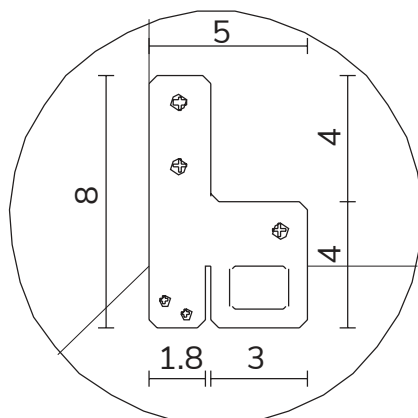

### PARTICOLARE MONTAGGIO FISCHER / detail fitting fischer

art. A127  
H 190 L 120 cm

SPECCHIO VISTA FRONTALE / front view mirror

SPECCHIO VISTA RETRO / rear view mirror

PARTICOLARE MONTAGGIO FISCHER / detail fitting fischer

art. A126

H 155 L 155 cm

### PARTICOLARE MONTAGGIO FISCHER / detail fitting fischer

art. A125  
H 190 L 190 cm

SPECCHIO VISTA FRONTALE / front view mirror

SPECCHIO VISTA RETRO / rear view mirror

PARTICOLARE MONTAGGIO FISCHER / detail fitting fischer