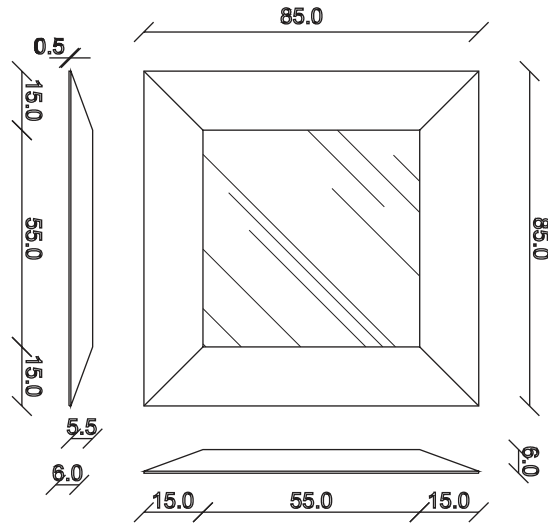

art. A114  
H 190 L 40 cm

### PARTICOLARE MONTAGGIO FISCHER / detail fitting fischer

art. A082  
H 85 L 85 cm

SPECCHIO VISTA FRONTALE / front view mirror

SPECCHIO VISTA RETRO / rear view mirror

PARTICOLARE MONTAGGIO FISCHER / detail fitting fischer

art. A085  
H 120 L 120 cm

art. A126

H 155 L 155 cm