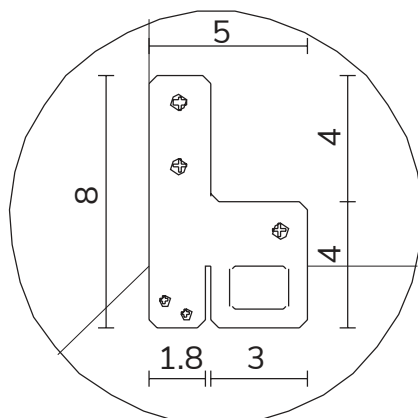

art. A114  
H 190 L 40 cm

### PARTICOLARE MONTAGGIO FISCHER / detail fitting fischer

art. A082  
H 85 L 85 cm

SPECCHIO VISTA FRONTALE / front view mirror

SPECCHIO VISTA RETRO / rear view mirror

PARTICOLARE MONTAGGIO FISCHER / detail fitting fischer

art. A083  
H 120 L 85 cm

SPECCHIO VISTA FRONTALE / front view mirror

SPECCHIO VISTA RETRO / rear view mirror

PARTICOLARE MONTAGGIO FISCHER / detail fitting fischer

art. A084  
H 155 L 85 cm

art. A126

H 155 L 155 cm