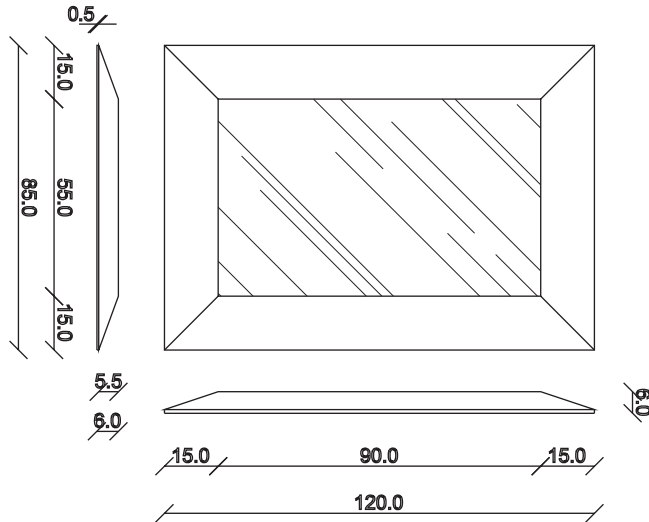

art. A114  
H 190 L 40 cm

### PARTICOLARE MONTAGGIO FISCHER / detail fitting fischer

art. A082  
H 85 L 85 cm

SPECCHIO VISTA FRONTALE / front view mirror

SPECCHIO VISTA RETRO / rear view mirror

PARTICOLARE MONTAGGIO FISCHER / detail fitting fischer

art. A083  
H 120 L 85 cm

SPECCHIO VISTA FRONTALE / front view mirror

SPECCHIO VISTA RETRO / rear view mirror

PARTICOLARE MONTAGGIO FISCHER / detail fitting fischer

art. A084  
H 155 L 85 cm

art. A126

H 155 L 155 cm