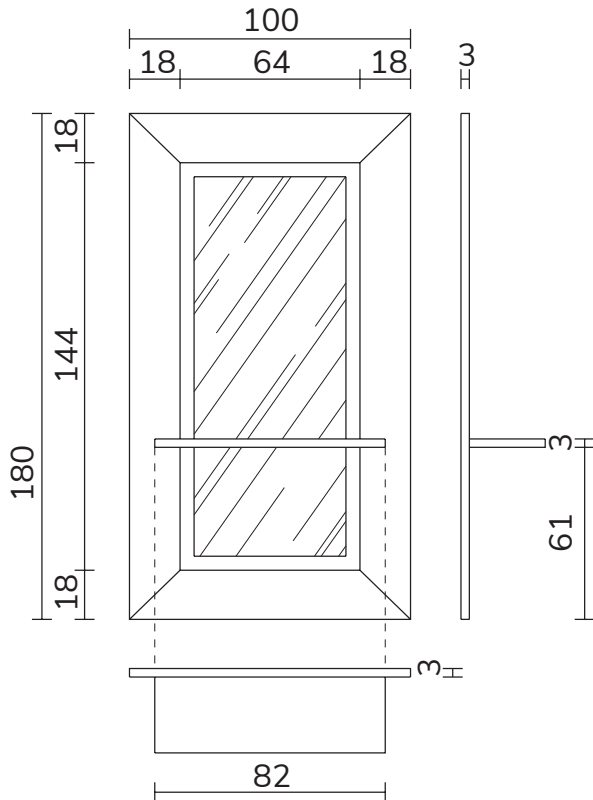

art. A117  
H 180 L 100 cm

## SPECCHIO VISTA FRONTALE / front view mirror

## MENSOLA

art. E/5019  
(27 x 80 cm)