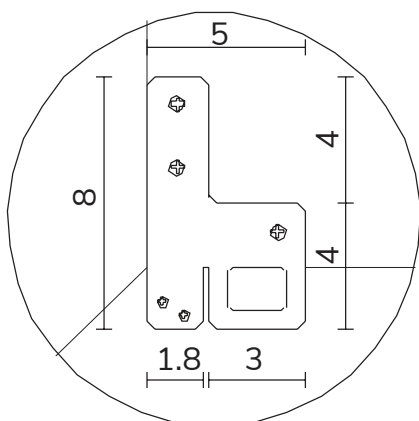

SPECCHIO VISTA RETRO / rear view mirror

PARTICOLARE MONTAGGIO FISCHER / detail fitting fischer

art. A059
H 85 L120 cm

SPECCHIO VISTA FRONTALE / front view mirror

SPECCHIO VISTA RETRO / rear view mirror

PARTICOLARE MONTAGGIO FISCHER / detail fitting fischer

art. A060
H 85 L155 cm

SPECCHIO VISTA FRONTALE / front view mirror

SPECCHIO VISTA RETRO / rear view mirror

PARTICOLARE MONTAGGIO FISCHER / detail fitting fischer

art. A094
H 85 L190 cm

SPECCHIO VISTA FRONTALE / front view mirror

art. A139
H 190 L 120 cm

SPECCHIO VISTA FRONTALE / front view mirror

SPECCHIO VISTA RETRO / rear view mirror

PARTICOLARE MONTAGGIO FISCHER / detail fitting fischer

art. A138
H 155 L 155 cm

SPECCHIO VISTA FRONTALE / front view mirror

SPECCHIO VISTA RETRO / rear view mirror

PARTICOLARE MONTAGGIO FISCHER / detail fitting fischer

art. A137
H 190 L 190 cm

SPECCHIO VISTA FRONTALE / front view mirror

SPECCHIO VISTA RETRO / rear view mirror

PARTICOLARE MONTAGGIO FISCHER / detail fitting fischer