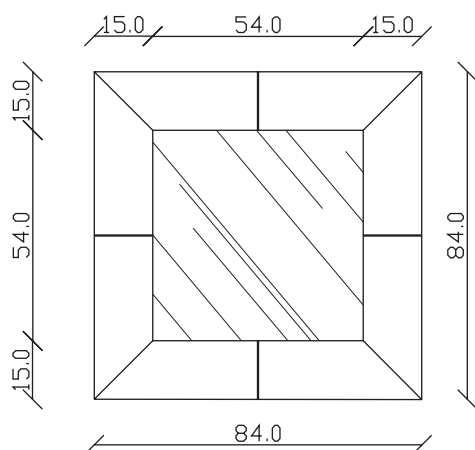

art. A113
H 190 L 40 cm

SPECCHIO VISTA FRONTALE / front view mirror

SPECCHIO VISTA RETRO / rear view mirror

PARTICOLARE MONTAGGIO FISCHER / detail fitting fischer

art. A058
H 85 L 85 cm

SPECCHIO VISTA FRONTALE / front view mirror

art. A060
H 85 L155 cm

SPECCHIO VISTA FRONTALE / front view mirror

SPECCHIO VISTA RETRO / rear view mirror

PARTICOLARE MONTAGGIO FISCHER / detail fitting fischer

art. A094
H 85 L190 cm

SPECCHIO VISTA FRONTALE / front view mirror

art. A139
H 190 L 120 cm

SPECCHIO VISTA FRONTALE / front view mirror

SPECCHIO VISTA RETRO / rear view mirror

PARTICOLARE MONTAGGIO FISCHER / detail fitting fischer

art. A138
H 155 L 155 cm

SPECCHIO VISTA FRONTALE / front view mirror

SPECCHIO VISTA RETRO / rear view mirror

PARTICOLARE MONTAGGIO FISCHER / detail fitting fischer

art. A137
H 190 L 190 cm

SPECCHIO VISTA FRONTALE / front view mirror

SPECCHIO VISTA RETRO / rear view mirror

PARTICOLARE MONTAGGIO FISCHER / detail fitting fischer