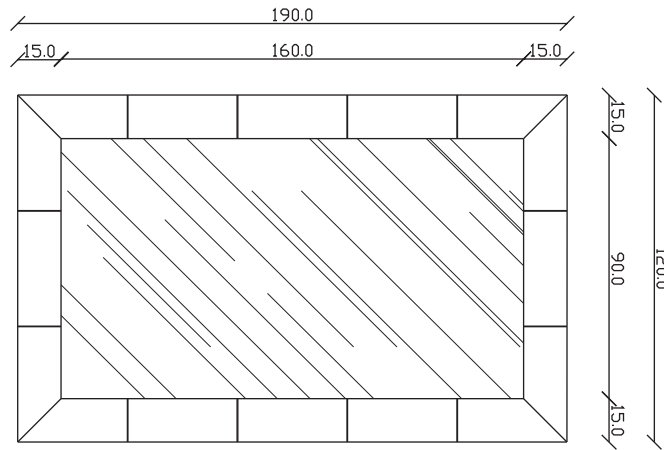

art. A060
H 85 L155 cm

SPECCHIO VISTA FRONTALE / front view mirror

SPECCHIO VISTA RETRO / rear view mirror

PARTICOLARE MONTAGGIO FISCHER / detail fitting fischer

art. A094
H 85 L190 cm

SPECCHIO VISTA FRONTALE / front view mirror

SPECCHIO VISTA RETRO / rear view mirror

PARTICOLARE MONTAGGIO FISCHER / detail fitting fischer

art. A061
H120 L120 cm

SPECCHIO VISTA FRONTALE / front view mirror

SPECCHIO VISTA RETRO / rear view mirror

PARTICOLARE MONTAGGIO FISCHER / detail fitting fischer

art. A139
H 190 L 120 cm

SPECCHIO VISTA FRONTALE / front view mirror

SPECCHIO VISTA RETRO / rear view mirror

PARTICOLARE MONTAGGIO FISCHER / detail fitting fischer

art. A138
H 155 L 155 cm

SPECCHIO VISTA FRONTALE / front view mirror

SPECCHIO VISTA RETRO / rear view mirror

PARTICOLARE MONTAGGIO FISCHER / detail fitting fischer

art. A137
H 190 L 190 cm

SPECCHIO VISTA FRONTALE / front view mirror

SPECCHIO VISTA RETRO / rear view mirror

PARTICOLARE MONTAGGIO FISCHER / detail fitting fischer