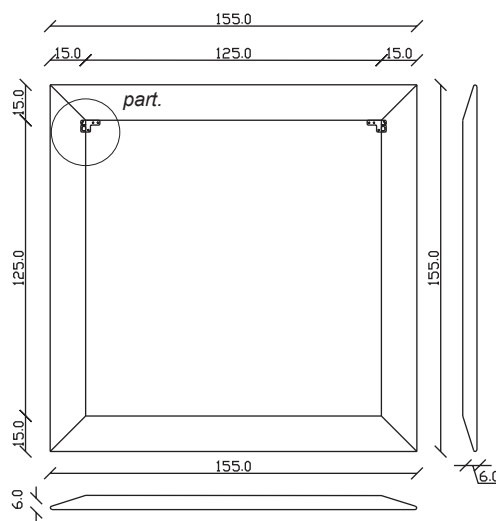

art. A060
H 85 L155 cm

SPECCHIO VISTA FRONTALE / front view mirror

SPECCHIO VISTA RETRO / rear view mirror

PARTICOLARE MONTAGGIO FISCHER / detail fitting fischer

art. A094
H 85 L190 cm

SPECCHIO VISTA FRONTALE / front view mirror

SPECCHIO VISTA RETRO / rear view mirror

PARTICOLARE MONTAGGIO FISCHER / detail fitting fischer

art. A061
H120 L120 cm

SPECCHIO VISTA FRONTALE / front view mirror

SPECCHIO VISTA RETRO / rear view mirror

PARTICOLARE MONTAGGIO FISCHER / detail fitting fischer

art. A139
H 190 L 120 cm

SPECCHIO VISTA FRONTALE / front view mirror

SPECCHIO VISTA RETRO / rear view mirror

PARTICOLARE MONTAGGIO FISCHER / detail fitting fischer

art. A138
H 155 L 155 cm

SPECCHIO VISTA FRONTALE / front view mirror

SPECCHIO VISTA RETRO / rear view mirror

PARTICOLARE MONTAGGIO FISCHER / detail fitting fischer

art. A137
H 190 L 190 cm

SPECCHIO VISTA FRONTALE / front view mirror

SPECCHIO VISTA RETRO / rear view mirror

PARTICOLARE MONTAGGIO FISCHER / detail fitting fischer