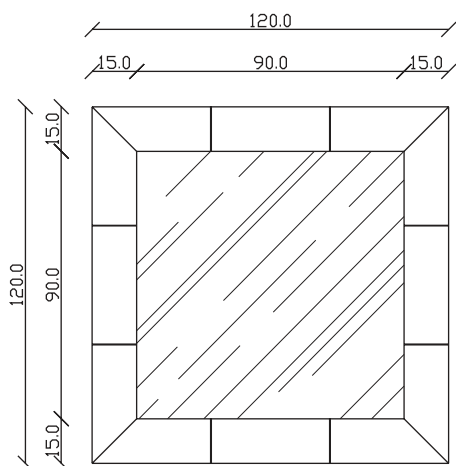

art. A060
H 85 L155 cm

SPECCHIO VISTA FRONTALE / front view mirror

SPECCHIO VISTA RETRO / rear view mirror

PARTICOLARE MONTAGGIO FISCHER / detail fitting fischer

art. A094
H 85 L190 cm

SPECCHIO VISTA FRONTALE / front view mirror

SPECCHIO VISTA RETRO / rear view mirror

PARTICOLARE MONTAGGIO FISCHER / detail fitting fischer

art. A061
H120 L120 cm

SPECCHIO VISTA FRONTALE / front view mirror

SPECCHIO VISTA RETRO / rear view mirror

PARTICOLARE MONTAGGIO FISCHER / detail fitting fischer

art. A139
H 190 L 120 cm

SPECCHIO VISTA FRONTALE / front view mirror

SPECCHIO VISTA RETRO / rear view mirror

PARTICOLARE MONTAGGIO FISCHER / detail fitting fischer

art. A138
H 155 L 155 cm

SPECCHIO VISTA FRONTALE / front view mirror

SPECCHIO VISTA RETRO / rear view mirror

PARTICOLARE MONTAGGIO FISCHER / detail fitting fischer

art. A137
H 190 L 190 cm

SPECCHIO VISTA FRONTALE / front view mirror

SPECCHIO VISTA RETRO / rear view mirror

PARTICOLARE MONTAGGIO FISCHER / detail fitting fischer