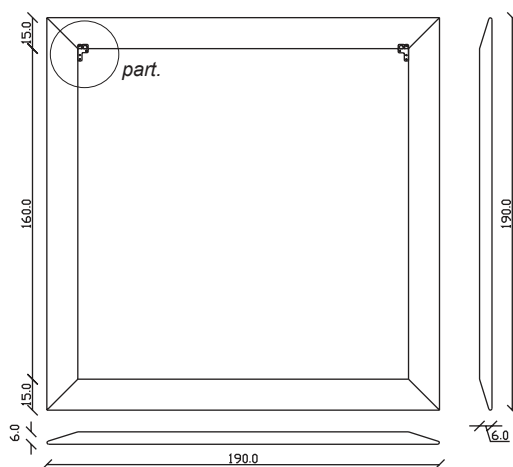

art. A113
H 190 L 40 cm

SPECCHIO VISTA FRONTALE / front view mirror

SPECCHIO VISTA RETRO / rear view mirror

PARTICOLARE MONTAGGIO FISCHER / detail fitting fischer

art. A058
H 85 L 85 cm

SPECCHIO VISTA FRONTALE / front view mirror

art. A060
H 85 L155 cm

SPECCHIO VISTA FRONTALE / front view mirror

SPECCHIO VISTA RETRO / rear view mirror

PARTICOLARE MONTAGGIO FISCHER / detail fitting fischer

art. A094
H 85 L190 cm

SPECCHIO VISTA FRONTALE / front view mirror

art. A139
H 190 L 120 cm

SPECCHIO VISTA FRONTALE / front view mirror

SPECCHIO VISTA RETRO / rear view mirror

PARTICOLARE MONTAGGIO FISCHER / detail fitting fischer

art. A138
H 155 L 155 cm

SPECCHIO VISTA FRONTALE / front view mirror

SPECCHIO VISTA RETRO / rear view mirror

PARTICOLARE MONTAGGIO FISCHER / detail fitting fischer

art. A137
H 190 L 190 cm

SPECCHIO VISTA FRONTALE / front view mirror

SPECCHIO VISTA RETRO / rear view mirror

PARTICOLARE MONTAGGIO FISCHER / detail fitting fischer