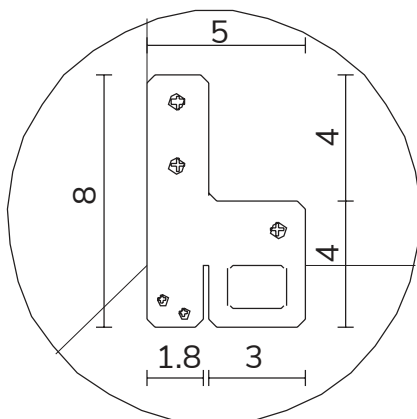

art. A113
H 190 L 40 cm

SPECCHIO VISTA FRONTALE / front view mirror

SPECCHIO VISTA RETRO / rear view mirror

PARTICOLARE MONTAGGIO FISCHER / detail fitting fischer

art. A058
H 85 L 85 cm

SPECCHIO VISTA FRONTALE / front view mirror

SPECCHIO VISTA RETRO / rear view mirror

PARTICOLARE MONTAGGIO FISCHER / detail fitting fischer

art. A059
H 85 L120 cm

SPECCHIO VISTA FRONTALE / front view mirror

SPECCHIO VISTA RETRO / rear view mirror

PARTICOLARE MONTAGGIO FISCHER / detail fitting fischer

art. A139
H 190 L 120 cm

SPECCHIO VISTA FRONTALE / front view mirror

SPECCHIO VISTA RETRO / rear view mirror

PARTICOLARE MONTAGGIO FISCHER / detail fitting fischer

art. A138
H 155 L 155 cm

SPECCHIO VISTA FRONTALE / front view mirror

SPECCHIO VISTA RETRO / rear view mirror

PARTICOLARE MONTAGGIO FISCHER / detail fitting fischer

art. A137
H 190 L 190 cm

SPECCHIO VISTA FRONTALE / front view mirror

SPECCHIO VISTA RETRO / rear view mirror

PARTICOLARE MONTAGGIO FISCHER / detail fitting fischer