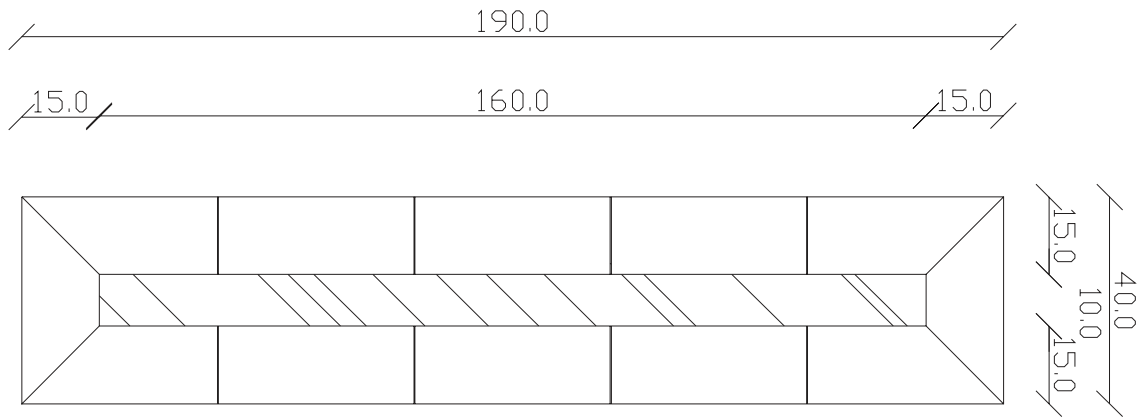

art. A113
H 190 L 40 cm

SPECCHIO VISTA FRONTALE / front view mirror

SPECCHIO VISTA RETRO / rear view mirror

PARTICOLARE MONTAGGIO FISCHER / detail fitting fischer

art. A058
H 85 L 85 cm

SPECCHIO VISTA FRONTALE / front view mirror

art. A060
H 85 L155 cm

SPECCHIO VISTA FRONTALE / front view mirror

SPECCHIO VISTA RETRO / rear view mirror

PARTICOLARE MONTAGGIO FISCHER / detail fitting fischer

art. A094
H 85 L190 cm

SPECCHIO VISTA FRONTALE / front view mirror

art. A139
H 190 L 120 cm

SPECCHIO VISTA FRONTALE / front view mirror

SPECCHIO VISTA RETRO / rear view mirror

PARTICOLARE MONTAGGIO FISCHER / detail fitting fischer

art. A138
H 155 L 155 cm

SPECCHIO VISTA FRONTALE / front view mirror

SPECCHIO VISTA RETRO / rear view mirror

PARTICOLARE MONTAGGIO FISCHER / detail fitting fischer

art. A137
H 190 L 190 cm

SPECCHIO VISTA FRONTALE / front view mirror

SPECCHIO VISTA RETRO / rear view mirror

PARTICOLARE MONTAGGIO FISCHER / detail fitting fischer