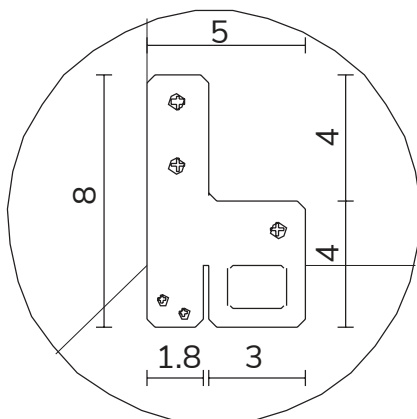

art. A060
H 85 L155 cm

SPECCHIO VISTA FRONTALE / front view mirror

SPECCHIO VISTA RETRO / rear view mirror

PARTICOLARE MONTAGGIO FISCHER / detail fitting fischer

art. A094
H 85 L190 cm

SPECCHIO VISTA FRONTALE / front view mirror

SPECCHIO VISTA RETRO / rear view mirror

PARTICOLARE MONTAGGIO FISCHER / detail fitting fischer

art. A061
H120 L120 cm

SPECCHIO VISTA FRONTALE / front view mirror

SPECCHIO VISTA RETRO / rear view mirror

PARTICOLARE MONTAGGIO FISCHER / detail fitting fischer

art. A139
H 190 L 120 cm

SPECCHIO VISTA FRONTALE / front view mirror

SPECCHIO VISTA RETRO / rear view mirror

PARTICOLARE MONTAGGIO FISCHER / detail fitting fischer

art. A138
H 155 L 155 cm

SPECCHIO VISTA FRONTALE / front view mirror

SPECCHIO VISTA RETRO / rear view mirror

PARTICOLARE MONTAGGIO FISCHER / detail fitting fischer

art. A137
H 190 L 190 cm

SPECCHIO VISTA FRONTALE / front view mirror

SPECCHIO VISTA RETRO / rear view mirror

PARTICOLARE MONTAGGIO FISCHER / detail fitting fischer