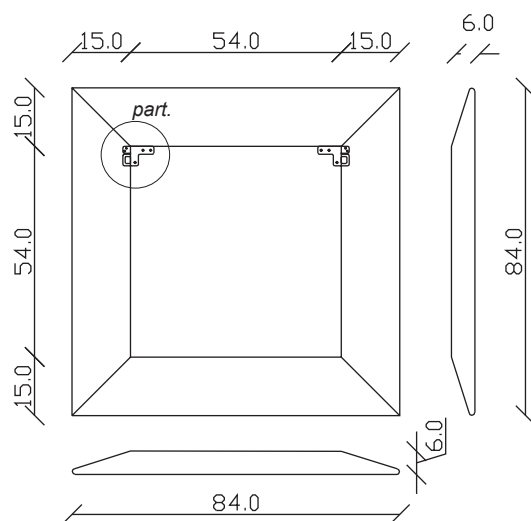

SPECCHIO VISTA RETRO / rear view mirror

PARTICOLARE MONTAGGIO FISCHER / detail fitting fischer