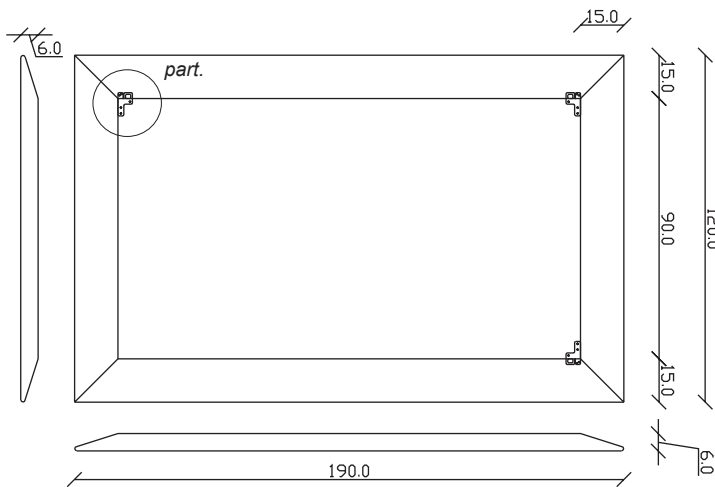

art. A060
H 85 L155 cm

SPECCHIO VISTA FRONTALE / front view mirror

SPECCHIO VISTA RETRO / rear view mirror

PARTICOLARE MONTAGGIO FISCHER / detail fitting fischer

art. A094
H 85 L190 cm

SPECCHIO VISTA FRONTALE / front view mirror

SPECCHIO VISTA RETRO / rear view mirror

PARTICOLARE MONTAGGIO FISCHER / detail fitting fischer

art. A061
H120 L120 cm

SPECCHIO VISTA FRONTALE / front view mirror

SPECCHIO VISTA RETRO / rear view mirror

PARTICOLARE MONTAGGIO FISCHER / detail fitting fischer

art. A139
H 190 L 120 cm

SPECCHIO VISTA FRONTALE / front view mirror

SPECCHIO VISTA RETRO / rear view mirror

PARTICOLARE MONTAGGIO FISCHER / detail fitting fischer

art. A138
H 155 L 155 cm

SPECCHIO VISTA FRONTALE / front view mirror

SPECCHIO VISTA RETRO / rear view mirror

PARTICOLARE MONTAGGIO FISCHER / detail fitting fischer

art. A137
H 190 L 190 cm

SPECCHIO VISTA FRONTALE / front view mirror

SPECCHIO VISTA RETRO / rear view mirror

PARTICOLARE MONTAGGIO FISCHER / detail fitting fischer