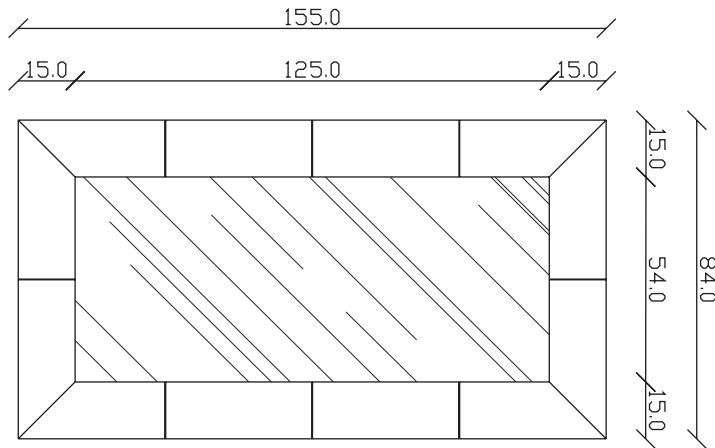

SPECCHIO VISTA RETRO / rear view mirror

PARTICOLARE MONTAGGIO FISCHER / detail fitting fischer

art. A059
H 85 L120 cm

SPECCHIO VISTA FRONTALE / front view mirror

SPECCHIO VISTA RETRO / rear view mirror

PARTICOLARE MONTAGGIO FISCHER / detail fitting fischer

art. A060
H 85 L155 cm

SPECCHIO VISTA FRONTALE / front view mirror

SPECCHIO VISTA RETRO / rear view mirror

PARTICOLARE MONTAGGIO FISCHER / detail fitting fischer

art. A094
H 85 L190 cm

SPECCHIO VISTA FRONTALE / front view mirror

art. A139
H 190 L 120 cm

SPECCHIO VISTA FRONTALE / front view mirror

SPECCHIO VISTA RETRO / rear view mirror

PARTICOLARE MONTAGGIO FISCHER / detail fitting fischer

art. A138
H 155 L 155 cm

SPECCHIO VISTA FRONTALE / front view mirror

SPECCHIO VISTA RETRO / rear view mirror

PARTICOLARE MONTAGGIO FISCHER / detail fitting fischer

art. A137
H 190 L 190 cm

SPECCHIO VISTA FRONTALE / front view mirror

SPECCHIO VISTA RETRO / rear view mirror

PARTICOLARE MONTAGGIO FISCHER / detail fitting fischer