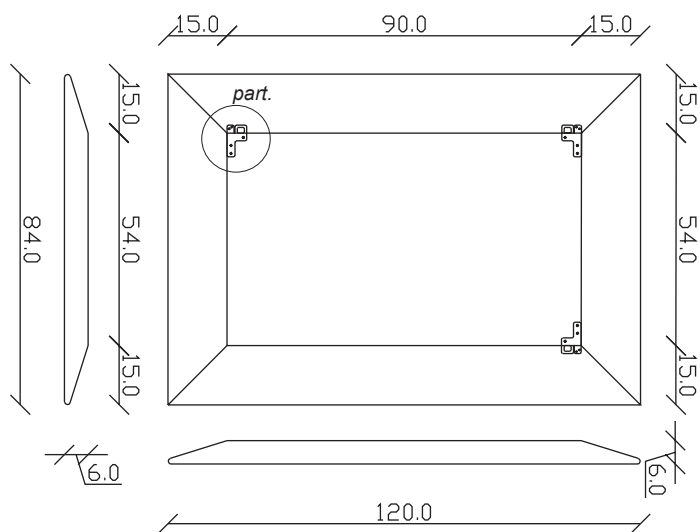

SPECCHIO VISTA RETRO / rear view mirror

PARTICOLARE MONTAGGIO FISCHER / detail fitting fischer

art. A059
H 85 L120 cm

SPECCHIO VISTA FRONTALE / front view mirror

SPECCHIO VISTA RETRO / rear view mirror

PARTICOLARE MONTAGGIO FISCHER / detail fitting fischer

art. A060
H 85 L155 cm

SPECCHIO VISTA FRONTALE / front view mirror

SPECCHIO VISTA RETRO / rear view mirror

PARTICOLARE MONTAGGIO FISCHER / detail fitting fischer

art. A094
H 85 L190 cm

SPECCHIO VISTA FRONTALE / front view mirror

art. A139
H 190 L 120 cm

SPECCHIO VISTA FRONTALE / front view mirror

SPECCHIO VISTA RETRO / rear view mirror

PARTICOLARE MONTAGGIO FISCHER / detail fitting fischer

art. A138
H 155 L 155 cm

SPECCHIO VISTA FRONTALE / front view mirror

SPECCHIO VISTA RETRO / rear view mirror

PARTICOLARE MONTAGGIO FISCHER / detail fitting fischer

art. A137
H 190 L 190 cm

SPECCHIO VISTA FRONTALE / front view mirror

SPECCHIO VISTA RETRO / rear view mirror

PARTICOLARE MONTAGGIO FISCHER / detail fitting fischer