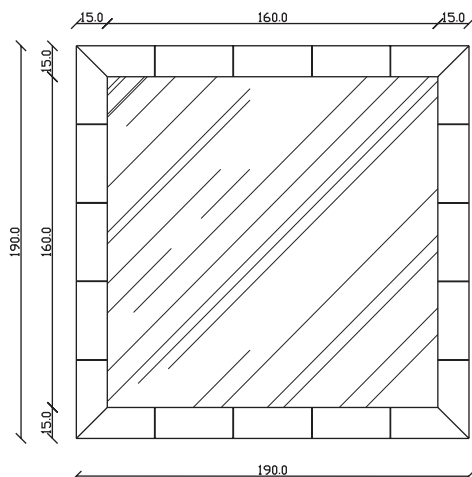

art. A060
H 85 L155 cm

SPECCHIO VISTA FRONTALE / front view mirror

SPECCHIO VISTA RETRO / rear view mirror

PARTICOLARE MONTAGGIO FISCHER / detail fitting fischer

art. A094
H 85 L190 cm

SPECCHIO VISTA FRONTALE / front view mirror

art. A139
H 190 L 120 cm

SPECCHIO VISTA FRONTALE / front view mirror

SPECCHIO VISTA RETRO / rear view mirror

PARTICOLARE MONTAGGIO FISCHER / detail fitting fischer

art. A138
H 155 L 155 cm

SPECCHIO VISTA FRONTALE / front view mirror

SPECCHIO VISTA RETRO / rear view mirror

PARTICOLARE MONTAGGIO FISCHER / detail fitting fischer

art. A137
H 190 L 190 cm

SPECCHIO VISTA FRONTALE / front view mirror

SPECCHIO VISTA RETRO / rear view mirror

PARTICOLARE MONTAGGIO FISCHER / detail fitting fischer