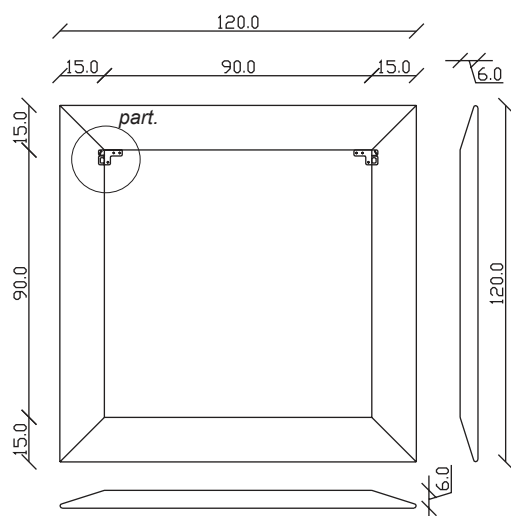

art. A060
H 85 L155 cm

SPECCHIO VISTA FRONTALE / front view mirror

SPECCHIO VISTA RETRO / rear view mirror

PARTICOLARE MONTAGGIO FISCHER / detail fitting fischer

art. A094
H 85 L190 cm

SPECCHIO VISTA FRONTALE / front view mirror

SPECCHIO VISTA RETRO / rear view mirror

PARTICOLARE MONTAGGIO FISCHER / detail fitting fischer

art. A061
H120 L120 cm

SPECCHIO VISTA FRONTALE / front view mirror

SPECCHIO VISTA RETRO / rear view mirror

PARTICOLARE MONTAGGIO FISCHER / detail fitting fischer

art. A139
H 190 L 120 cm

SPECCHIO VISTA FRONTALE / front view mirror

SPECCHIO VISTA RETRO / rear view mirror

PARTICOLARE MONTAGGIO FISCHER / detail fitting fischer

art. A138
H 155 L 155 cm

SPECCHIO VISTA FRONTALE / front view mirror

SPECCHIO VISTA RETRO / rear view mirror

PARTICOLARE MONTAGGIO FISCHER / detail fitting fischer

art. A137
H 190 L 190 cm

SPECCHIO VISTA FRONTALE / front view mirror

SPECCHIO VISTA RETRO / rear view mirror

PARTICOLARE MONTAGGIO FISCHER / detail fitting fischer