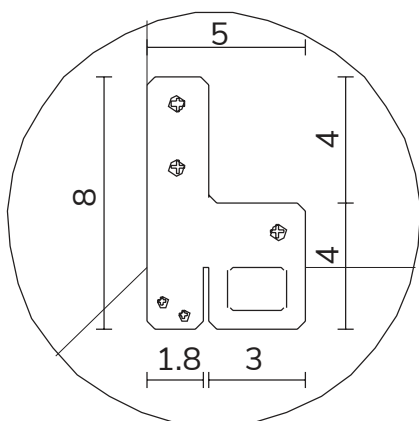

art. A060
H 85 L155 cm

SPECCHIO VISTA FRONTALE / front view mirror

SPECCHIO VISTA RETRO / rear view mirror

PARTICOLARE MONTAGGIO FISCHER / detail fitting fischer

art. A094
H 85 L190 cm

SPECCHIO VISTA FRONTALE / front view mirror

SPECCHIO VISTA RETRO / rear view mirror

PARTICOLARE MONTAGGIO FISCHER / detail fitting fischer

art. A061
H120 L120 cm

SPECCHIO VISTA FRONTALE / front view mirror

SPECCHIO VISTA RETRO / rear view mirror

PARTICOLARE MONTAGGIO FISCHER / detail fitting fischer

art. A139
H 190 L 120 cm

SPECCHIO VISTA FRONTALE / front view mirror

SPECCHIO VISTA RETRO / rear view mirror

PARTICOLARE MONTAGGIO FISCHER / detail fitting fischer

art. A138
H 155 L 155 cm

SPECCHIO VISTA FRONTALE / front view mirror

SPECCHIO VISTA RETRO / rear view mirror

PARTICOLARE MONTAGGIO FISCHER / detail fitting fischer

art. A137
H 190 L 190 cm

SPECCHIO VISTA FRONTALE / front view mirror

SPECCHIO VISTA RETRO / rear view mirror

PARTICOLARE MONTAGGIO FISCHER / detail fitting fischer