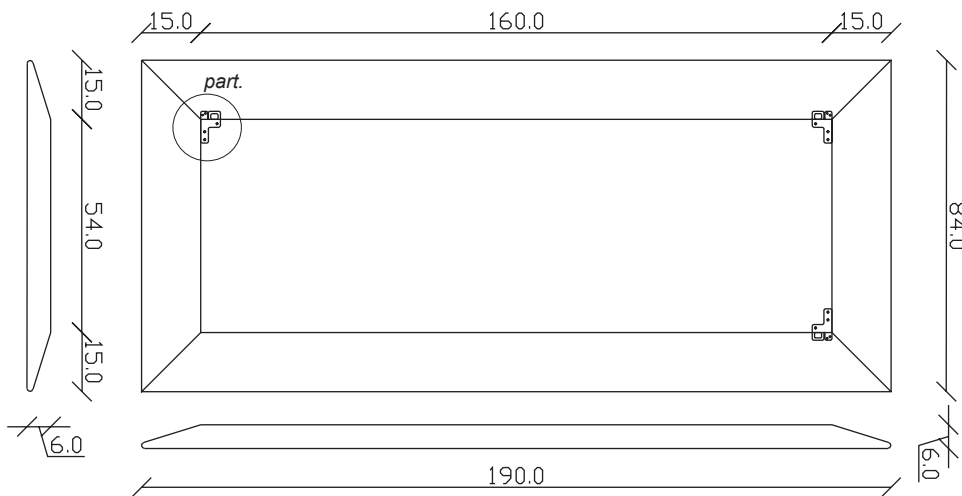

art. A060
H 85 L155 cm

SPECCHIO VISTA FRONTALE / front view mirror

SPECCHIO VISTA RETRO / rear view mirror

PARTICOLARE MONTAGGIO FISCHER / detail fitting fischer

art. A094
H 85 L190 cm

SPECCHIO VISTA FRONTALE / front view mirror

SPECCHIO VISTA RETRO / rear view mirror

PARTICOLARE MONTAGGIO FISCHER / detail fitting fischer

art. A061
H120 L120 cm

SPECCHIO VISTA FRONTALE / front view mirror

SPECCHIO VISTA RETRO / rear view mirror

PARTICOLARE MONTAGGIO FISCHER / detail fitting fischer

art. A139
H 190 L 120 cm

SPECCHIO VISTA FRONTALE / front view mirror

SPECCHIO VISTA RETRO / rear view mirror

PARTICOLARE MONTAGGIO FISCHER / detail fitting fischer

art. A138
H 155 L 155 cm

SPECCHIO VISTA FRONTALE / front view mirror

SPECCHIO VISTA RETRO / rear view mirror

PARTICOLARE MONTAGGIO FISCHER / detail fitting fischer

art. A137
H 190 L 190 cm

SPECCHIO VISTA FRONTALE / front view mirror

SPECCHIO VISTA RETRO / rear view mirror

PARTICOLARE MONTAGGIO FISCHER / detail fitting fischer