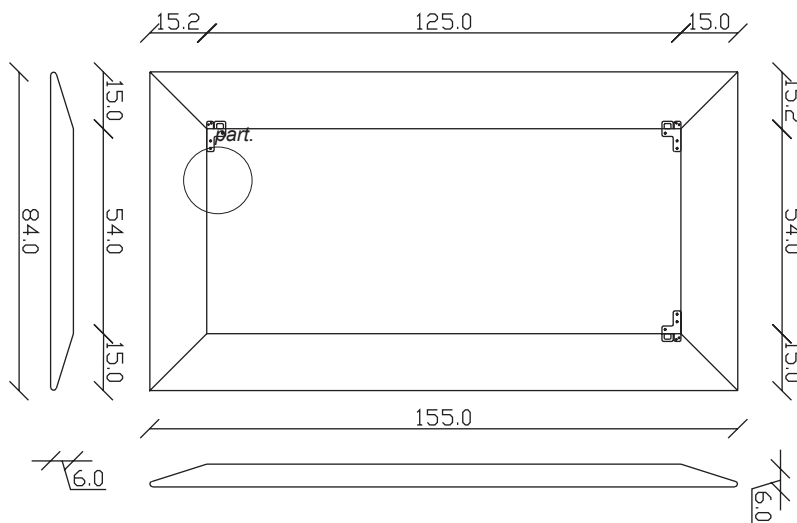

SPECCHIO VISTA RETRO / rear view mirror

PARTICOLARE MONTAGGIO FISCHER / detail fitting fischer

art. A059
H 85 L120 cm

SPECCHIO VISTA FRONTALE / front view mirror

SPECCHIO VISTA RETRO / rear view mirror

PARTICOLARE MONTAGGIO FISCHER / detail fitting fischer

art. A060
H 85 L155 cm

SPECCHIO VISTA FRONTALE / front view mirror

SPECCHIO VISTA RETRO / rear view mirror

PARTICOLARE MONTAGGIO FISCHER / detail fitting fischer

art. A094
H 85 L190 cm

SPECCHIO VISTA FRONTALE / front view mirror

art. A139
H 190 L 120 cm

SPECCHIO VISTA FRONTALE / front view mirror

SPECCHIO VISTA RETRO / rear view mirror

PARTICOLARE MONTAGGIO FISCHER / detail fitting fischer

art. A138
H 155 L 155 cm

SPECCHIO VISTA FRONTALE / front view mirror

SPECCHIO VISTA RETRO / rear view mirror

PARTICOLARE MONTAGGIO FISCHER / detail fitting fischer

art. A137
H 190 L 190 cm

SPECCHIO VISTA FRONTALE / front view mirror

SPECCHIO VISTA RETRO / rear view mirror

PARTICOLARE MONTAGGIO FISCHER / detail fitting fischer