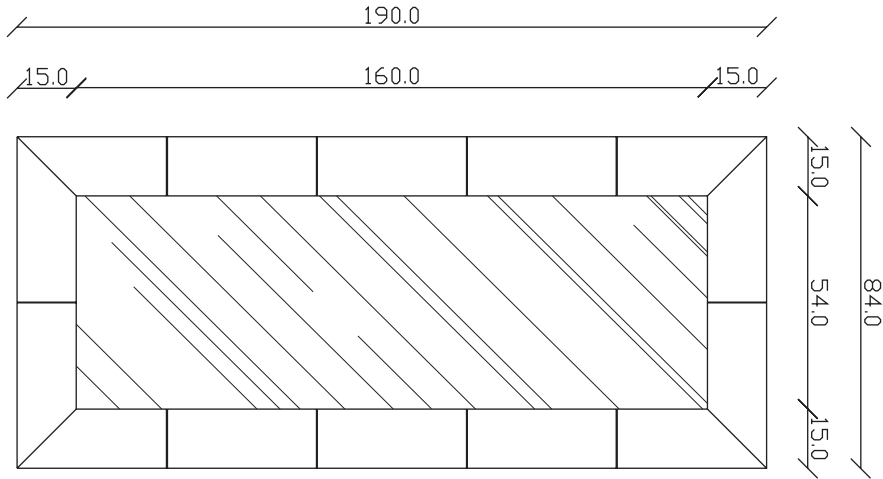

SPECCHIO VISTA RETRO / rear view mirror

PARTICOLARE MONTAGGIO FISCHER / detail fitting fischer

art. A059
H 85 L120 cm

SPECCHIO VISTA FRONTALE / front view mirror

SPECCHIO VISTA RETRO / rear view mirror

PARTICOLARE MONTAGGIO FISCHER / detail fitting fischer

art. A060
H 85 L155 cm

SPECCHIO VISTA FRONTALE / front view mirror

SPECCHIO VISTA RETRO / rear view mirror

PARTICOLARE MONTAGGIO FISCHER / detail fitting fischer

art. A094
H 85 L190 cm

SPECCHIO VISTA FRONTALE / front view mirror

art. A139
H 190 L 120 cm

SPECCHIO VISTA FRONTALE / front view mirror

SPECCHIO VISTA RETRO / rear view mirror

PARTICOLARE MONTAGGIO FISCHER / detail fitting fischer

art. A138
H 155 L 155 cm

SPECCHIO VISTA FRONTALE / front view mirror

SPECCHIO VISTA RETRO / rear view mirror

PARTICOLARE MONTAGGIO FISCHER / detail fitting fischer

art. A137
H 190 L 190 cm

SPECCHIO VISTA FRONTALE / front view mirror

SPECCHIO VISTA RETRO / rear view mirror

PARTICOLARE MONTAGGIO FISCHER / detail fitting fischer