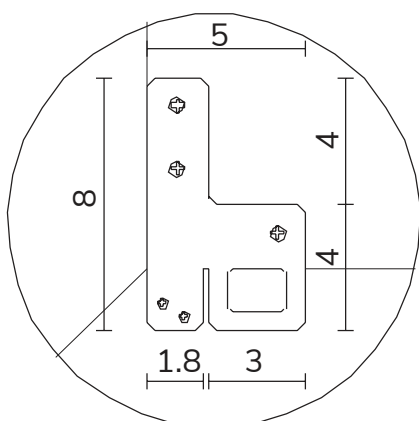

art. A058
H 85 L 85 cm

SPECCHIO VISTA FRONTALE / front view mirror

SPECCHIO VISTA RETRO / rear view mirror

PARTICOLARE MONTAGGIO FISCHER / detail fitting fischer