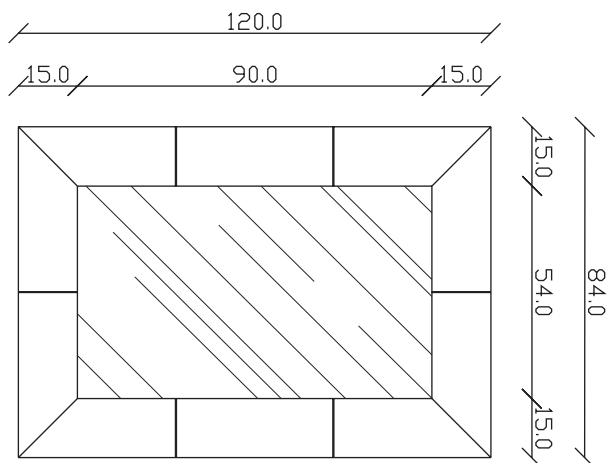

SPECCHIO VISTA RETRO / rear view mirror

PARTICOLARE MONTAGGIO FISCHER / detail fitting fischer

art. A059
H 85 L120 cm

SPECCHIO VISTA FRONTALE / front view mirror

SPECCHIO VISTA RETRO / rear view mirror

PARTICOLARE MONTAGGIO FISCHER / detail fitting fischer

art. A060
H 85 L155 cm

SPECCHIO VISTA FRONTALE / front view mirror

SPECCHIO VISTA RETRO / rear view mirror

PARTICOLARE MONTAGGIO FISCHER / detail fitting fischer

art. A094
H 85 L190 cm

SPECCHIO VISTA FRONTALE / front view mirror

art. A139
H 190 L 120 cm

SPECCHIO VISTA FRONTALE / front view mirror

SPECCHIO VISTA RETRO / rear view mirror

PARTICOLARE MONTAGGIO FISCHER / detail fitting fischer

art. A138
H 155 L 155 cm

SPECCHIO VISTA FRONTALE / front view mirror

SPECCHIO VISTA RETRO / rear view mirror

PARTICOLARE MONTAGGIO FISCHER / detail fitting fischer

art. A137
H 190 L 190 cm

SPECCHIO VISTA FRONTALE / front view mirror

SPECCHIO VISTA RETRO / rear view mirror

PARTICOLARE MONTAGGIO FISCHER / detail fitting fischer