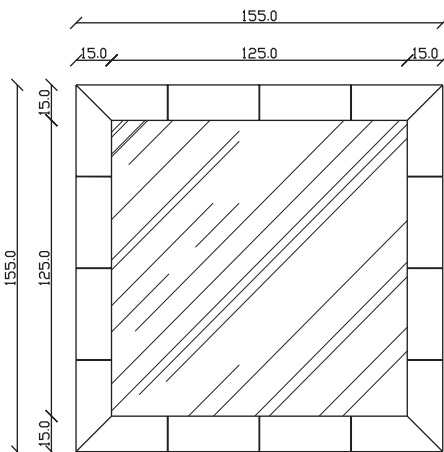

art. A060
H 85 L155 cm

SPECCHIO VISTA FRONTALE / front view mirror

SPECCHIO VISTA RETRO / rear view mirror

PARTICOLARE MONTAGGIO FISCHER / detail fitting fischer

art. A094
H 85 L190 cm

SPECCHIO VISTA FRONTALE / front view mirror

SPECCHIO VISTA RETRO / rear view mirror

PARTICOLARE MONTAGGIO FISCHER / detail fitting fischer

art. A061
H120 L120 cm

SPECCHIO VISTA FRONTALE / front view mirror

SPECCHIO VISTA RETRO / rear view mirror

PARTICOLARE MONTAGGIO FISCHER / detail fitting fischer

art. A139
H 190 L 120 cm

SPECCHIO VISTA FRONTALE / front view mirror

SPECCHIO VISTA RETRO / rear view mirror

PARTICOLARE MONTAGGIO FISCHER / detail fitting fischer

art. A138
H 155 L 155 cm

SPECCHIO VISTA FRONTALE / front view mirror

SPECCHIO VISTA RETRO / rear view mirror

PARTICOLARE MONTAGGIO FISCHER / detail fitting fischer

art. A137
H 190 L 190 cm

SPECCHIO VISTA FRONTALE / front view mirror

SPECCHIO VISTA RETRO / rear view mirror

PARTICOLARE MONTAGGIO FISCHER / detail fitting fischer