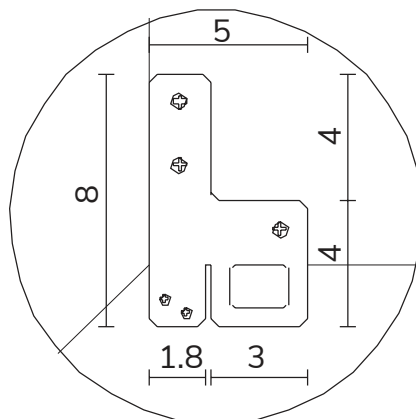

## PARTICOLARE MONTAGGIO FISCHER / detail fitting fischer

art. A106  
H 89 L 123 cm

SPECCHIO VISTA FRONTALE / front view mirror

SPECCHIO VISTA RETRO / rear view mirror

PARTICOLARE MONTAGGIO FISCHER / detail fitting fischer

art. A108  
H 160 L 89 cm

SPECCHIO VISTA FRONTALE / front view mirror

SPECCHIO VISTA RETRO / rear view mirror

PARTICOLARE MONTAGGIO FISCHER / detail fitting fischer

art. A109  
H 194 L 89 cm

SPECCHIO VISTA FRONTALE / front view mirror

SPECCHIO VISTA RETRO / rear view mirror

PARTICOLARE MONTAGGIO FISCHER / detail fitting fischer

art. A107  
H 123 L 123 cm

SPECCHIO VISTA FRONTALE / front view mirror

SPECCHIO VISTA RETRO / rear view mirror

PARTICOLARE MONTAGGIO FISCHER / detail fitting fischer

art. A133  
H 194 L 123 cm

SPECCHIO VISTA FRONTALE / front view mirror

SPECCHIO VISTA RETRO / rear view mirror

PARTICOLARE MONTAGGIO FISCHER / detail fitting fischer