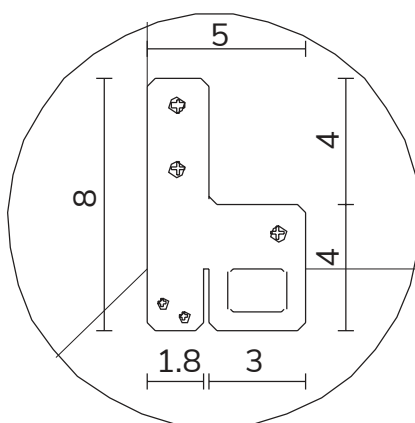

art. A108  
H 160 L 89 cm

SPECCHIO VISTA FRONTALE / front view mirror

SPECCHIO VISTA RETRO / rear view mirror

PARTICOLARE MONTAGGIO FISCHER / detail fitting fischer

art. A109  
H 194 L 89 cm

SPECCHIO VISTA FRONTALE / front view mirror

SPECCHIO VISTA RETRO / rear view mirror

PARTICOLARE MONTAGGIO FISCHER / detail fitting fischer

art. A107  
H 123 L 123 cm

SPECCHIO VISTA FRONTALE / front view mirror

SPECCHIO VISTA RETRO / rear view mirror

PARTICOLARE MONTAGGIO FISCHER / detail fitting fischer

art. A133  
H 194 L 123 cm

SPECCHIO VISTA FRONTALE / front view mirror

SPECCHIO VISTA RETRO / rear view mirror

PARTICOLARE MONTAGGIO FISCHER / detail fitting fischer

art. A132

H 155 L 155 cm

SPECCHIO VISTA FRONTALE / front view mirror

SPECCHIO VISTA RETRO / rear view mirror

PARTICOLARE MONTAGGIO FISCHER / detail fitting fischer

art. A131

H 194 L 194 cm

SPECCHIO VISTA FRONTALE / front view mirror