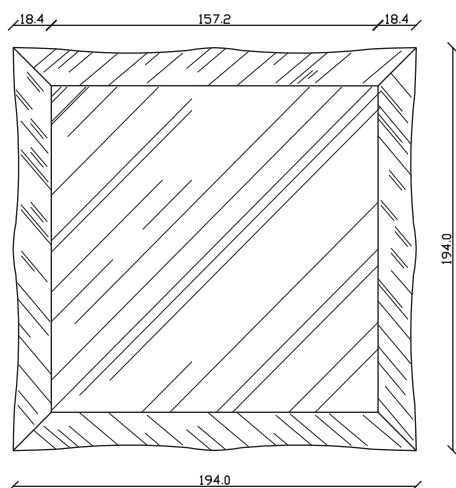

art. A105  
H 89 L 89 cm

PARTICOLARE MONTAGGIO FISCHER / detail fitting fischer

art. A133  
H 194 L 123 cm

SPECCHIO VISTA FRONTALE / front view mirror

SPECCHIO VISTA RETRO / rear view mirror

PARTICOLARE MONTAGGIO FISCHER / detail fitting fischer

art. A132

H 155 L 155 cm

SPECCHIO VISTA FRONTALE / front view mirror

SPECCHIO VISTA RETRO / rear view mirror

PARTICOLARE MONTAGGIO FISCHER / detail fitting fischer

art. A131

H 194 L 194 cm

SPECCHIO VISTA FRONTALE / front view mirror