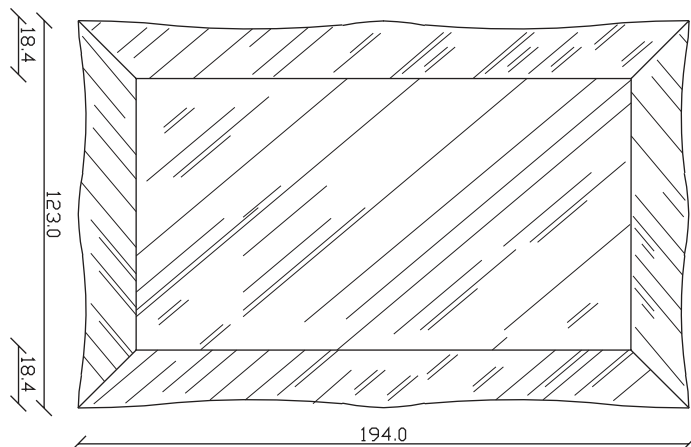

art. A133
H 194 L 123 cm

SPECCHIO VISTA FRONTALE / front view mirror