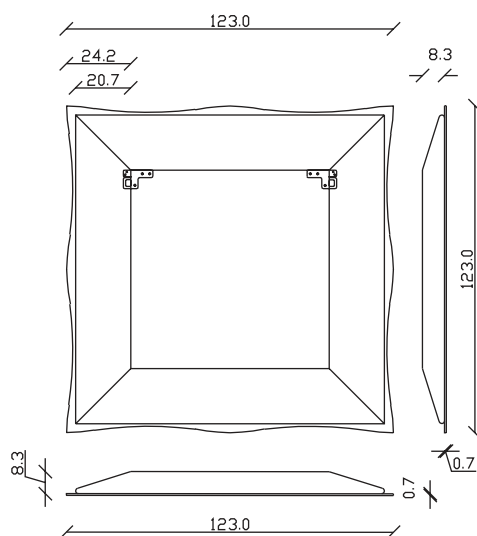

art. A105  
H 89 L 89 cm

art. A108  
H 160 L 89 cm

SPECCHIO VISTA FRONTALE / front view mirror

SPECCHIO VISTA RETRO / rear view mirror

PARTICOLARE MONTAGGIO FISCHER / detail fitting fischer

art. A109  
H 194 L 89 cm

SPECCHIO VISTA FRONTALE / front view mirror

SPECCHIO VISTA RETRO / rear view mirror

PARTICOLARE MONTAGGIO FISCHER / detail fitting fischer

art. A107  
H 123 L 123 cm

SPECCHIO VISTA FRONTALE / front view mirror

SPECCHIO VISTA RETRO / rear view mirror

PARTICOLARE MONTAGGIO FISCHER / detail fitting fischer

art. A133  
H 194 L 123 cm

SPECCHIO VISTA FRONTALE / front view mirror

SPECCHIO VISTA RETRO / rear view mirror

PARTICOLARE MONTAGGIO FISCHER / detail fitting fischer