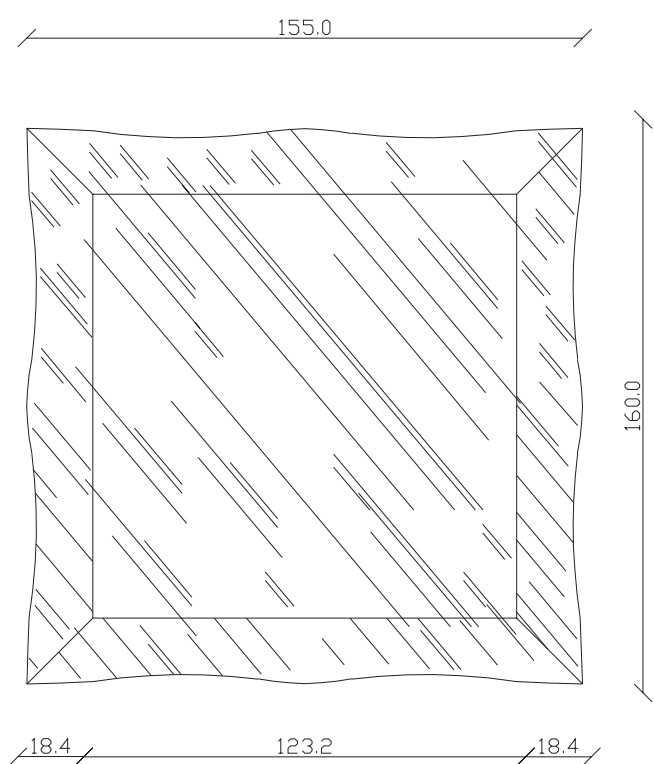

art. A105  
H 89 L 89 cm

SPECCHIO VISTA RETRO / rear view mirror

PARTICOLARE MONTAGGIO FISCHER / detail fitting fischer

art. A107  
H 123 L 123 cm

SPECCHIO VISTA FRONTALE / front view mirror

SPECCHIO VISTA RETRO / rear view mirror

PARTICOLARE MONTAGGIO FISCHER / detail fitting fischer

art. A133  
H 194 L 123 cm

SPECCHIO VISTA FRONTALE / front view mirror

SPECCHIO VISTA RETRO / rear view mirror

PARTICOLARE MONTAGGIO FISCHER / detail fitting fischer

art. A132

H 155 L 155 cm

SPECCHIO VISTA FRONTALE / front view mirror

SPECCHIO VISTA RETRO / rear view mirror

PARTICOLARE MONTAGGIO FISCHER / detail fitting fischer

art. A131

H 194 L 194 cm

SPECCHIO VISTA FRONTALE / front view mirror