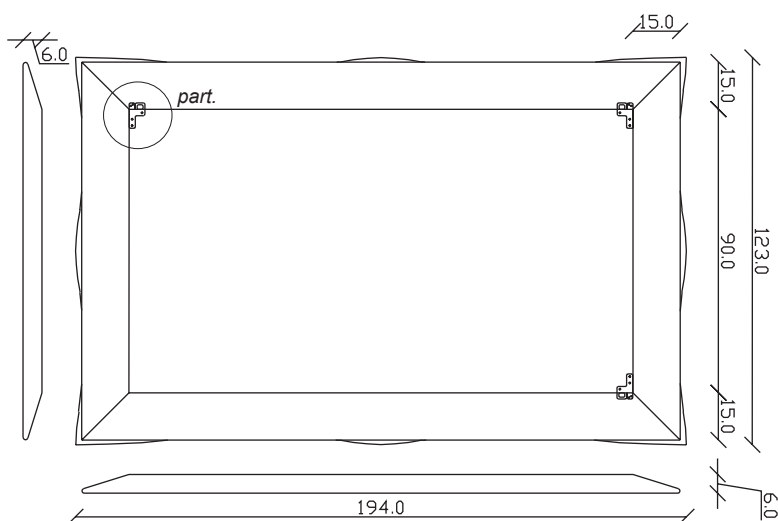

art. A105  
H 89 L 89 cm

SPECCHIO VISTA RETRO / rear view mirror

PARTICOLARE MONTAGGIO FISCHER / detail fitting fischer

art. A107  
H 123 L 123 cm

SPECCHIO VISTA FRONTALE / front view mirror

SPECCHIO VISTA RETRO / rear view mirror

PARTICOLARE MONTAGGIO FISCHER / detail fitting fischer

art. A133  
H 194 L 123 cm

SPECCHIO VISTA FRONTALE / front view mirror

SPECCHIO VISTA RETRO / rear view mirror

PARTICOLARE MONTAGGIO FISCHER / detail fitting fischer

art. A132

H 155 L 155 cm

SPECCHIO VISTA FRONTALE / front view mirror

SPECCHIO VISTA RETRO / rear view mirror

PARTICOLARE MONTAGGIO FISCHER / detail fitting fischer

art. A131

H 194 L 194 cm

SPECCHIO VISTA FRONTALE / front view mirror