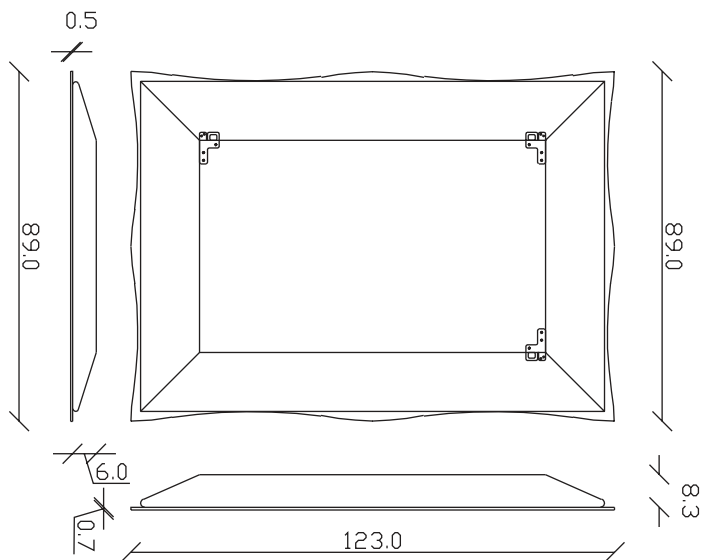

art. A105  
H 89 L 89 cm

## PARTICOLARE MONTAGGIO FISCHER / detail fitting fischer

art. A106  
H 89 L 123 cm

SPECCHIO VISTA FRONTALE / front view mirror

SPECCHIO VISTA RETRO / rear view mirror

PARTICOLARE MONTAGGIO FISCHER / detail fitting fischer

art. A108  
H 160 L 89 cm

SPECCHIO VISTA FRONTALE / front view mirror

SPECCHIO VISTA RETRO / rear view mirror

PARTICOLARE MONTAGGIO FISCHER / detail fitting fischer

art. A109  
H 194 L 89 cm

SPECCHIO VISTA FRONTALE / front view mirror

PARTICOLARE MONTAGGIO FISCHER / detail fitting fischer

art. A133  
H 194 L 123 cm

SPECCHIO VISTA FRONTALE / front view mirror

SPECCHIO VISTA RETRO / rear view mirror

PARTICOLARE MONTAGGIO FISCHER / detail fitting fischer