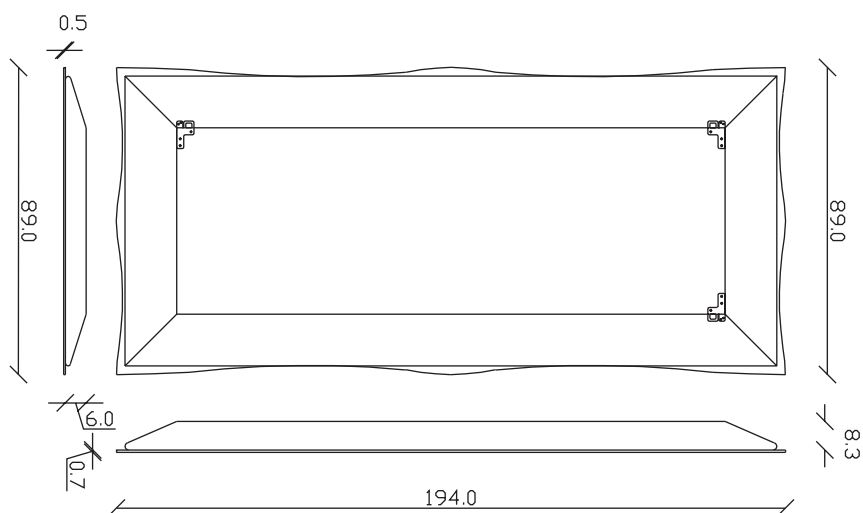

SPECCHIO VISTA RETRO / rear view mirror