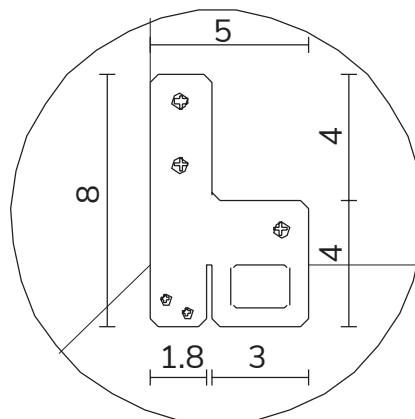

art. A105  
H 89 L 89 cm

## PARTICOLARE MONTAGGIO FISCHER / detail fitting fischer

art. A106  
H 89 L 123 cm

SPECCHIO VISTA FRONTALE / front view mirror

SPECCHIO VISTA RETRO / rear view mirror

PARTICOLARE MONTAGGIO FISCHER / detail fitting fischer

art. A108  
H 160 L 89 cm

SPECCHIO VISTA FRONTALE / front view mirror

SPECCHIO VISTA RETRO / rear view mirror

PARTICOLARE MONTAGGIO FISCHER / detail fitting fischer

art. A109  
H 194 L 89 cm

SPECCHIO VISTA FRONTALE / front view mirror

PARTICOLARE MONTAGGIO FISCHER / detail fitting fischer

art. A133  
H 194 L 123 cm

SPECCHIO VISTA FRONTALE / front view mirror

SPECCHIO VISTA RETRO / rear view mirror

PARTICOLARE MONTAGGIO FISCHER / detail fitting fischer