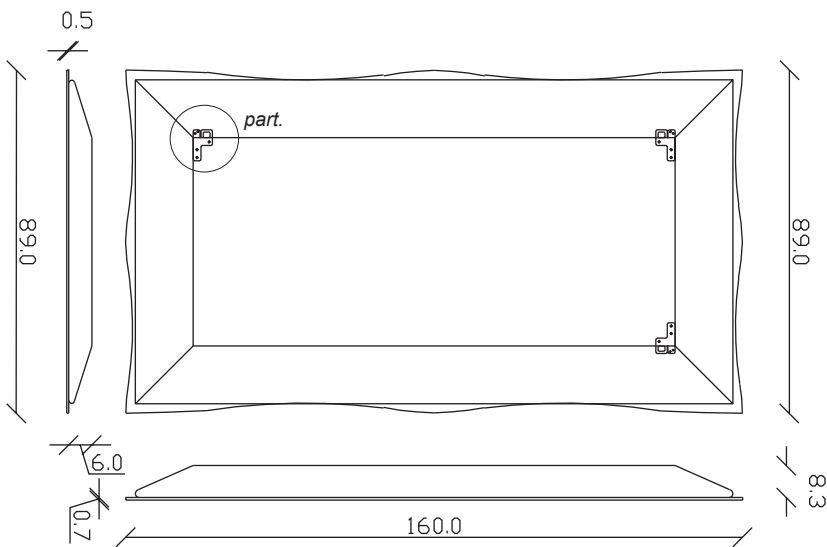

art. A105  
H 89 L 89 cm

## PARTICOLARE MONTAGGIO FISCHER / detail fitting fischer

art. A106  
H 89 L 123 cm

SPECCHIO VISTA FRONTALE / front view mirror

SPECCHIO VISTA RETRO / rear view mirror

PARTICOLARE MONTAGGIO FISCHER / detail fitting fischer

art. A108  
H 160 L 89 cm

SPECCHIO VISTA FRONTALE / front view mirror

SPECCHIO VISTA RETRO / rear view mirror

PARTICOLARE MONTAGGIO FISCHER / detail fitting fischer

art. A109  
H 194 L 89 cm

SPECCHIO VISTA FRONTALE / front view mirror

PARTICOLARE MONTAGGIO FISCHER / detail fitting fischer

art. A133  
H 194 L 123 cm

SPECCHIO VISTA FRONTALE / front view mirror

SPECCHIO VISTA RETRO / rear view mirror

PARTICOLARE MONTAGGIO FISCHER / detail fitting fischer