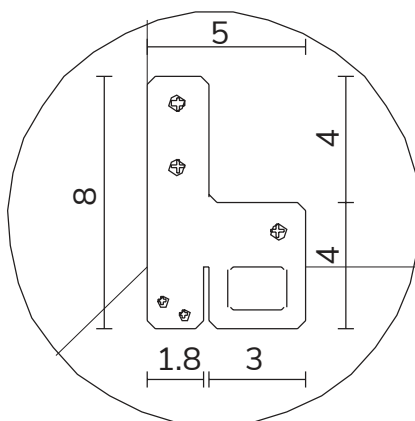

art. A108  
H 160 L 89 cm

SPECCHIO VISTA FRONTALE / front view mirror

SPECCHIO VISTA RETRO / rear view mirror

PARTICOLARE MONTAGGIO FISCHER / detail fitting fischer

art. A109  
H 194 L 89 cm

SPECCHIO VISTA FRONTALE / front view mirror

SPECCHIO VISTA RETRO / rear view mirror

PARTICOLARE MONTAGGIO FISCHER / detail fitting fischer

art. A107  
H 123 L 123 cm

SPECCHIO VISTA FRONTALE / front view mirror

SPECCHIO VISTA RETRO / rear view mirror

PARTICOLARE MONTAGGIO FISCHER / detail fitting fischer

art. A133  
H 194 L 123 cm

SPECCHIO VISTA FRONTALE / front view mirror

SPECCHIO VISTA RETRO / rear view mirror

PARTICOLARE MONTAGGIO FISCHER / detail fitting fischer

art. A132

H 155 L 155 cm

SPECCHIO VISTA FRONTALE / front view mirror

SPECCHIO VISTA RETRO / rear view mirror

PARTICOLARE MONTAGGIO FISCHER / detail fitting fischer

art. A131

H 194 L 194 cm

SPECCHIO VISTA FRONTALE / front view mirror