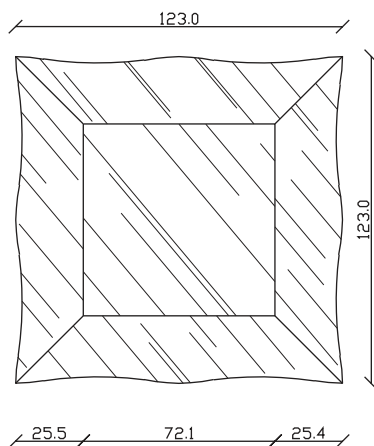

art. A105  
H 89 L 89 cm

art. A108  
H 160 L 89 cm

SPECCHIO VISTA FRONTALE / front view mirror

SPECCHIO VISTA RETRO / rear view mirror

PARTICOLARE MONTAGGIO FISCHER / detail fitting fischer

art. A109  
H 194 L 89 cm

SPECCHIO VISTA FRONTALE / front view mirror

SPECCHIO VISTA RETRO / rear view mirror

PARTICOLARE MONTAGGIO FISCHER / detail fitting fischer

art. A107  
H 123 L 123 cm

SPECCHIO VISTA FRONTALE / front view mirror

SPECCHIO VISTA RETRO / rear view mirror

PARTICOLARE MONTAGGIO FISCHER / detail fitting fischer

art. A133  
H 194 L 123 cm

SPECCHIO VISTA FRONTALE / front view mirror

SPECCHIO VISTA RETRO / rear view mirror

PARTICOLARE MONTAGGIO FISCHER / detail fitting fischer