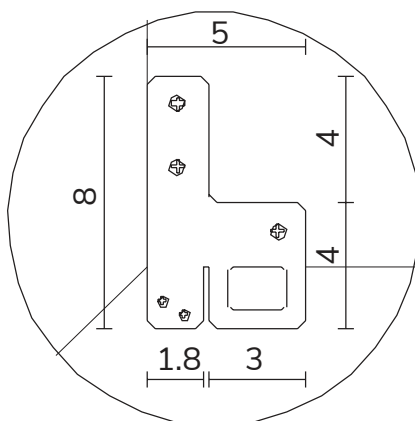

## PARTICOLARE MONTAGGIO FISCHER / detail fitting fischer

art. A106  
H 89 L 123 cm

SPECCHIO VISTA FRONTALE / front view mirror

SPECCHIO VISTA RETRO / rear view mirror

PARTICOLARE MONTAGGIO FISCHER / detail fitting fischer

art. A108  
H 160 L 89 cm

SPECCHIO VISTA FRONTALE / front view mirror

SPECCHIO VISTA RETRO / rear view mirror

PARTICOLARE MONTAGGIO FISCHER / detail fitting fischer

art. A109  
H 194 L 89 cm

SPECCHIO VISTA FRONTALE / front view mirror

SPECCHIO VISTA RETRO / rear view mirror

PARTICOLARE MONTAGGIO FISCHER / detail fitting fischer

art. A107  
H 123 L 123 cm

SPECCHIO VISTA FRONTALE / front view mirror

SPECCHIO VISTA RETRO / rear view mirror

PARTICOLARE MONTAGGIO FISCHER / detail fitting fischer

art. A133  
H 194 L 123 cm

SPECCHIO VISTA FRONTALE / front view mirror

SPECCHIO VISTA RETRO / rear view mirror

PARTICOLARE MONTAGGIO FISCHER / detail fitting fischer