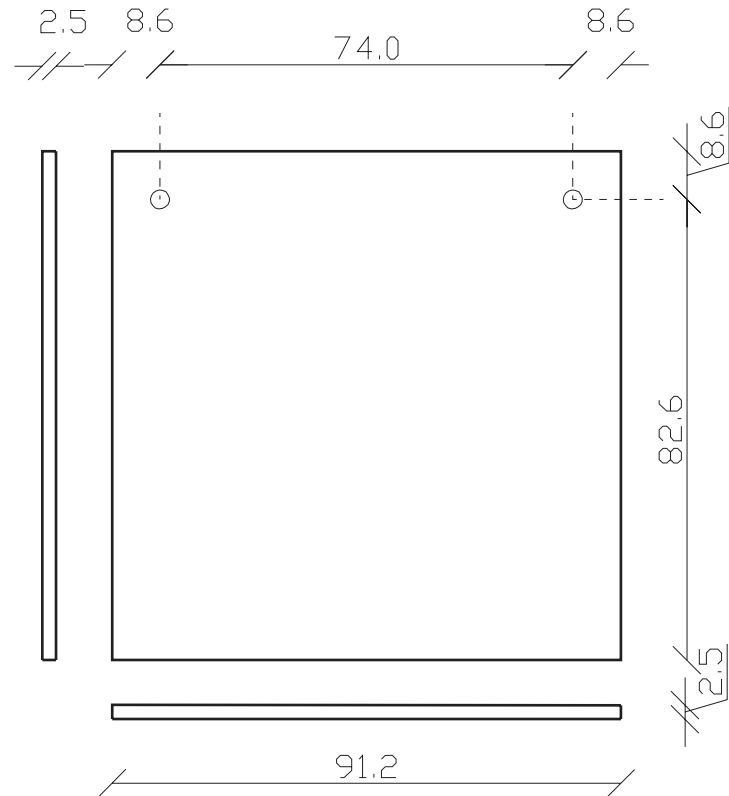

art. A072
cm 33x170

SPECCHIO VISTA FRONTALE / front view mirror

SPECCHIO VISTA RETRO / rear view mirror

PARTICOLARE MONTAGGIO FISCHER / detail fitting fischer

art. A071
cm 60X60

SPECCHIO VISTA FRONTALE / front view mirror

SPECCHIO VISTA RETRO / rear view mirror

PARTICOLARE MONTAGGIO FISCHER / detail fitting fischer

art. A056
cm 80x190

cornice perimetrale cm 20

SPECCHIO VISTA FRONTALE / front view mirror

SPECCHIO VISTA RETRO / rear view mirror

PARTICOLARE MONTAGGIO FISCHER / detail fitting fischer

art. A062
cm 92X92

cornice perimetrale cm20

SPECCHIO VISTA FRONTALE / front view mirror

SPECCHIO VISTA RETRO / rear view mirror

PARTICOLARE MONTAGGIO FISCHER / detail fitting fischer