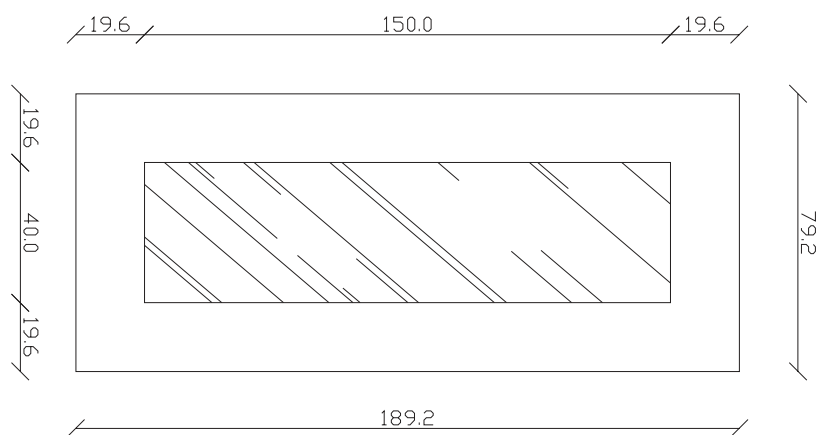

art. A072
cm 33x170

SPECCHIO VISTA FRONTALE / front view mirror

SPECCHIO VISTA RETRO / rear view mirror

PARTICOLARE MONTAGGIO FISCHER / detail fitting fischer

art. A071
cm 60X60

SPECCHIO VISTA FRONTALE / front view mirror

SPECCHIO VISTA RETRO / rear view mirror

PARTICOLARE MONTAGGIO FISCHER / detail fitting fischer

art. A056
cm 80x190

cornice perimetrale cm 20

SPECCHIO VISTA FRONTALE / front view mirror

SPECCHIO VISTA RETRO / rear view mirror

PARTICOLARE MONTAGGIO FISCHER / detail fitting fischer

art. A062
cm 92X92

cornice perimetrale cm20

SPECCHIO VISTA FRONTALE / front view mirror

SPECCHIO VISTA RETRO / rear view mirror

PARTICOLARE MONTAGGIO FISCHER / detail fitting fischer