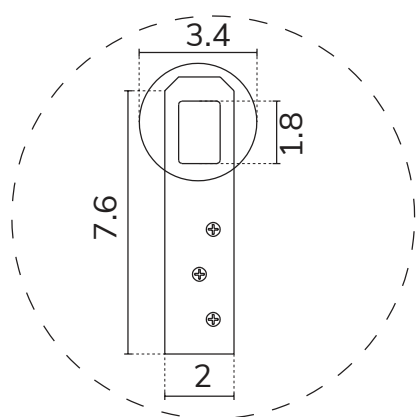

art. A072
cm 33x170

SPECCHIO VISTA FRONTALE / front view mirror

SPECCHIO VISTA RETRO / rear view mirror

PARTICOLARE MONTAGGIO FISCHER / detail fitting fischer

art. A071
cm 60X60

SPECCHIO VISTA FRONTALE / front view mirror

SPECCHIO VISTA RETRO / rear view mirror

PARTICOLARE MONTAGGIO FISCHER / detail fitting fischer

art. A056
cm 80x190

cornice perimetrale cm 20

SPECCHIO VISTA FRONTALE / front view mirror

SPECCHIO VISTA RETRO / rear view mirror

PARTICOLARE MONTAGGIO FISCHER / detail fitting fischer

art. A062
cm 92X92

cornice perimetrale cm20

SPECCHIO VISTA FRONTALE / front view mirror

SPECCHIO VISTA RETRO / rear view mirror

PARTICOLARE MONTAGGIO FISCHER / detail fitting fischer