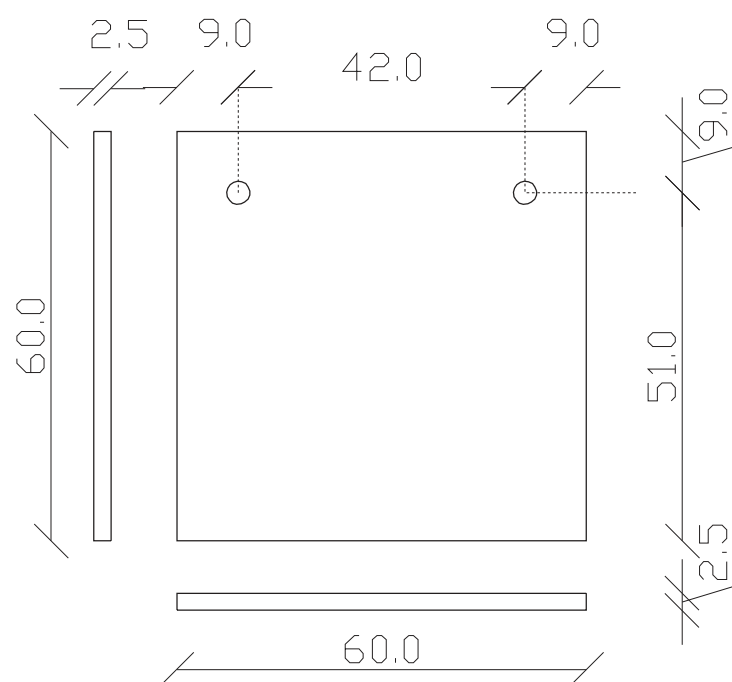

art. A072
cm 33x170

SPECCHIO VISTA FRONTALE / front view mirror

SPECCHIO VISTA RETRO / rear view mirror

PARTICOLARE MONTAGGIO FISCHER / detail fitting fischer

art. A071
cm 60X60

SPECCHIO VISTA FRONTALE / front view mirror

SPECCHIO VISTA RETRO / rear view mirror

PARTICOLARE MONTAGGIO FISCHER / detail fitting fischer

art. A056
cm 80x190

cornice perimetrale cm 20

SPECCHIO VISTA FRONTALE / front view mirror

SPECCHIO VISTA RETRO / rear view mirror

PARTICOLARE MONTAGGIO FISCHER / detail fitting fischer

art. A062
cm 92X92

cornice perimetrale cm20

SPECCHIO VISTA FRONTALE / front view mirror

SPECCHIO VISTA RETRO / rear view mirror

PARTICOLARE MONTAGGIO FISCHER / detail fitting fischer