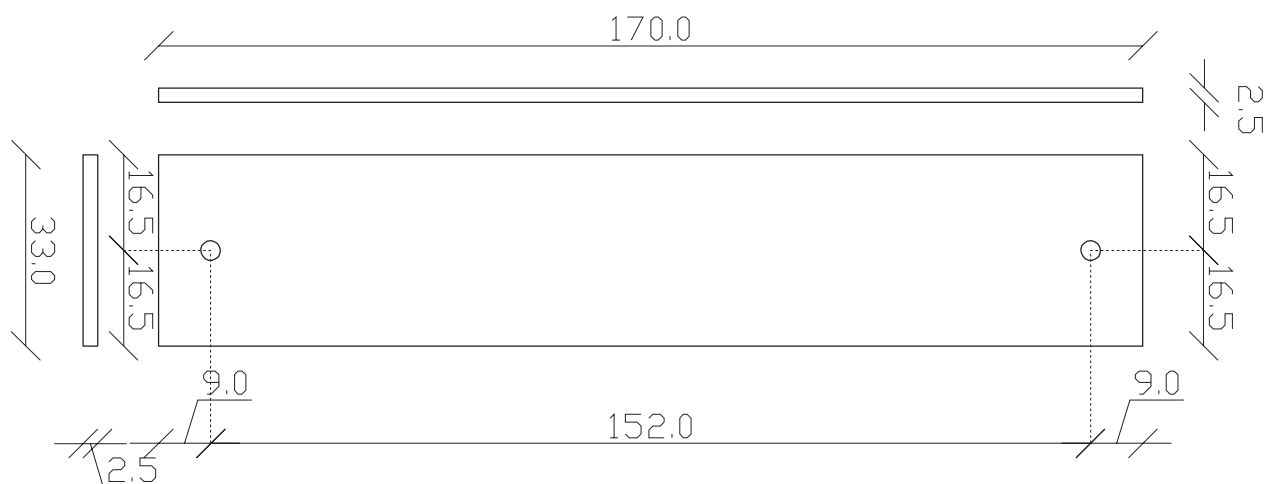

art. A072
cm 33x170

SPECCHIO VISTA FRONTALE / front view mirror

SPECCHIO VISTA RETRO / rear view mirror

PARTICOLARE MONTAGGIO FISCHER / detail fitting fischer

art. A071
cm 60X60

SPECCHIO VISTA FRONTALE / front view mirror

SPECCHIO VISTA RETRO / rear view mirror

PARTICOLARE MONTAGGIO FISCHER / detail fitting fischer

art. A056
cm 80x190

cornice perimetrale cm 20

SPECCHIO VISTA FRONTALE / front view mirror

SPECCHIO VISTA RETRO / rear view mirror

PARTICOLARE MONTAGGIO FISCHER / detail fitting fischer

art. A062
cm 92X92

cornice perimetrale cm20

SPECCHIO VISTA FRONTALE / front view mirror

SPECCHIO VISTA RETRO / rear view mirror

PARTICOLARE MONTAGGIO FISCHER / detail fitting fischer