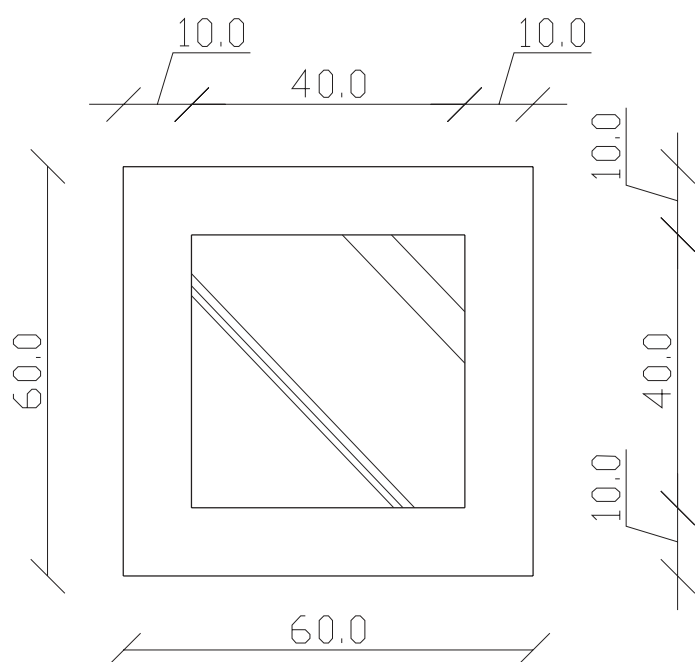

art. A072
cm 33x170

SPECCHIO VISTA FRONTALE / front view mirror

SPECCHIO VISTA RETRO / rear view mirror

PARTICOLARE MONTAGGIO FISCHER / detail fitting fischer

art. A071
cm 60X60

SPECCHIO VISTA FRONTALE / front view mirror

SPECCHIO VISTA RETRO / rear view mirror

PARTICOLARE MONTAGGIO FISCHER / detail fitting fischer

art. A056
cm 80x190

cornice perimetrale cm 20

SPECCHIO VISTA FRONTALE / front view mirror

SPECCHIO VISTA RETRO / rear view mirror

PARTICOLARE MONTAGGIO FISCHER / detail fitting fischer

art. A062
cm 92X92

cornice perimetrale cm20

SPECCHIO VISTA FRONTALE / front view mirror

SPECCHIO VISTA RETRO / rear view mirror

PARTICOLARE MONTAGGIO FISCHER / detail fitting fischer