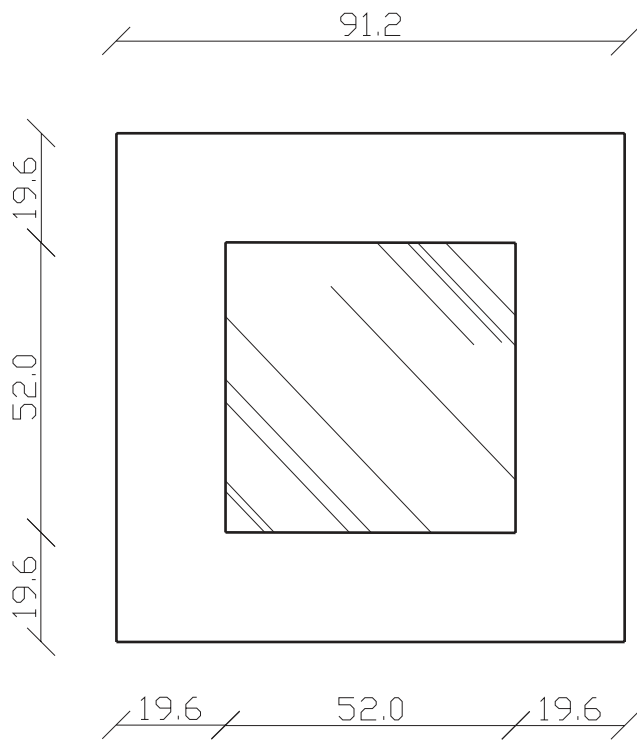

art. A072
cm 33x170

SPECCHIO VISTA FRONTALE / front view mirror

SPECCHIO VISTA RETRO / rear view mirror

PARTICOLARE MONTAGGIO FISCHER / detail fitting fischer

art. A071
cm 60X60

SPECCHIO VISTA FRONTALE / front view mirror

SPECCHIO VISTA RETRO / rear view mirror

PARTICOLARE MONTAGGIO FISCHER / detail fitting fischer

art. A056
cm 80x190

cornice perimetrale cm 20

SPECCHIO VISTA FRONTALE / front view mirror

SPECCHIO VISTA RETRO / rear view mirror

PARTICOLARE MONTAGGIO FISCHER / detail fitting fischer

art. A062
cm 92X92

cornice perimetrale cm20

SPECCHIO VISTA FRONTALE / front view mirror

SPECCHIO VISTA RETRO / rear view mirror

PARTICOLARE MONTAGGIO FISCHER / detail fitting fischer