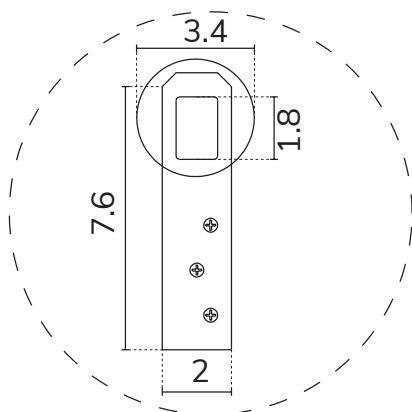

art. A072
cm 33x170

SPECCHIO VISTA FRONTALE / front view mirror

SPECCHIO VISTA RETRO / rear view mirror

PARTICOLARE MONTAGGIO FISCHER / detail fitting fischer

art. A071
cm 60X60

SPECCHIO VISTA FRONTALE / front view mirror

SPECCHIO VISTA RETRO / rear view mirror

PARTICOLARE MONTAGGIO FISCHER / detail fitting fischer

art. A056
cm 80x190

cornice perimetrale cm 20

SPECCHIO VISTA FRONTALE / front view mirror

SPECCHIO VISTA RETRO / rear view mirror

PARTICOLARE MONTAGGIO FISCHER / detail fitting fischer

art. A062
cm 92X92

cornice perimetrale cm20

SPECCHIO VISTA FRONTALE / front view mirror

SPECCHIO VISTA RETRO / rear view mirror

PARTICOLARE MONTAGGIO FISCHER / detail fitting fischer