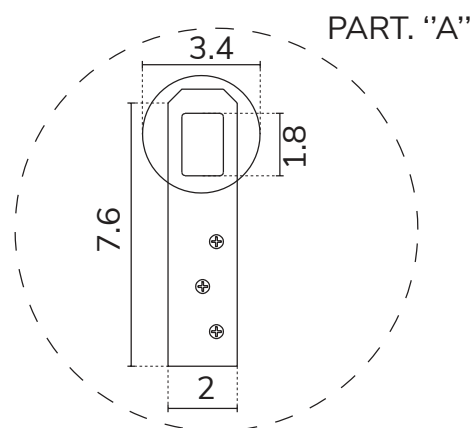

art. A072
cm 33x170

SPECCHIO VISTA FRONTALE / front view mirror

SPECCHIO VISTA RETRO / rear view mirror

PARTICOLARE MONTAGGIO FISCHER / detail fitting fischer

art. A071
cm 60X60

SPECCHIO VISTA FRONTALE / front view mirror

SPECCHIO VISTA RETRO / rear view mirror

PARTICOLARE MONTAGGIO FISCHER / detail fitting fischer

art. A056
cm 80x190

cornice perimetrale cm 20

SPECCHIO VISTA FRONTALE / front view mirror

SPECCHIO VISTA RETRO / rear view mirror

PARTICOLARE MONTAGGIO FISCHER / detail fitting fischer

art. A062
cm 92X92

cornice perimetrale cm20

SPECCHIO VISTA FRONTALE / front view mirror

SPECCHIO VISTA RETRO / rear view mirror

PARTICOLARE MONTAGGIO FISCHER / detail fitting fischer