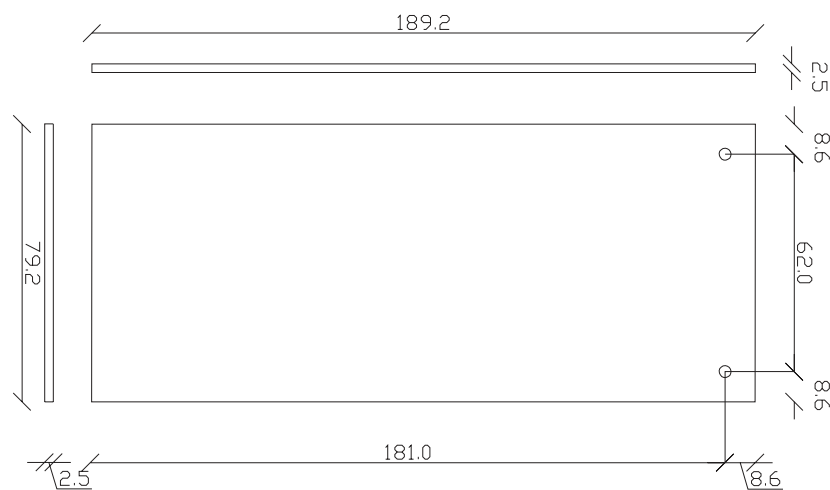

art. A072
cm 33x170

SPECCHIO VISTA FRONTALE / front view mirror

SPECCHIO VISTA RETRO / rear view mirror

PARTICOLARE MONTAGGIO FISCHER / detail fitting fischer

art. A071
cm 60X60

SPECCHIO VISTA FRONTALE / front view mirror

SPECCHIO VISTA RETRO / rear view mirror

PARTICOLARE MONTAGGIO FISCHER / detail fitting fischer

art. A056
cm 80x190

cornice perimetrale cm 20

SPECCHIO VISTA FRONTALE / front view mirror

SPECCHIO VISTA RETRO / rear view mirror

PARTICOLARE MONTAGGIO FISCHER / detail fitting fischer

art. A062
cm 92X92

cornice perimetrale cm20

SPECCHIO VISTA FRONTALE / front view mirror

SPECCHIO VISTA RETRO / rear view mirror

PARTICOLARE MONTAGGIO FISCHER / detail fitting fischer