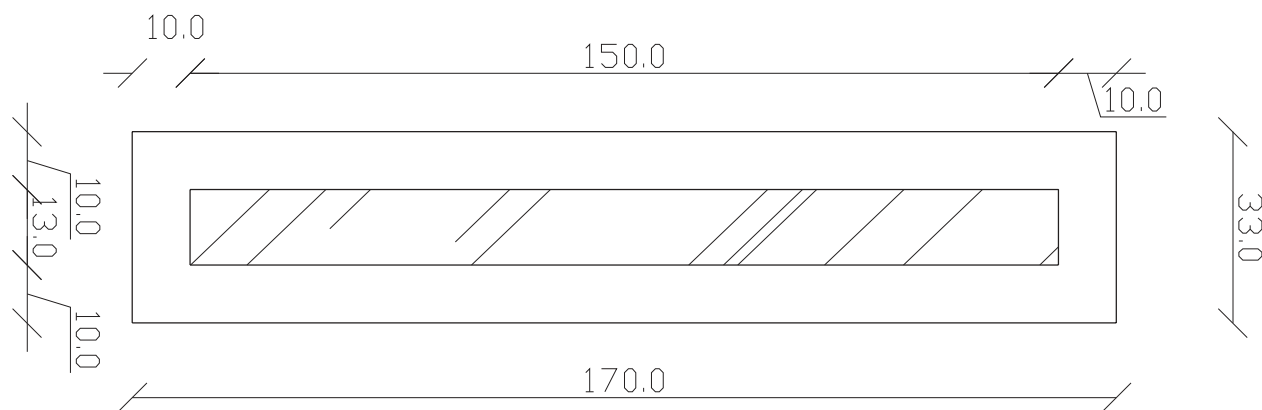

art. A072
cm 33x170

SPECCHIO VISTA FRONTALE / front view mirror

SPECCHIO VISTA RETRO / rear view mirror

PARTICOLARE MONTAGGIO FISCHER / detail fitting fischer

art. A071
cm 60X60

SPECCHIO VISTA FRONTALE / front view mirror

SPECCHIO VISTA RETRO / rear view mirror

PARTICOLARE MONTAGGIO FISCHER / detail fitting fischer

art. A056
cm 80x190

cornice perimetrale cm 20

SPECCHIO VISTA FRONTALE / front view mirror

SPECCHIO VISTA RETRO / rear view mirror

PARTICOLARE MONTAGGIO FISCHER / detail fitting fischer

art. A062
cm 92X92

cornice perimetrale cm20

SPECCHIO VISTA FRONTALE / front view mirror

SPECCHIO VISTA RETRO / rear view mirror

PARTICOLARE MONTAGGIO FISCHER / detail fitting fischer