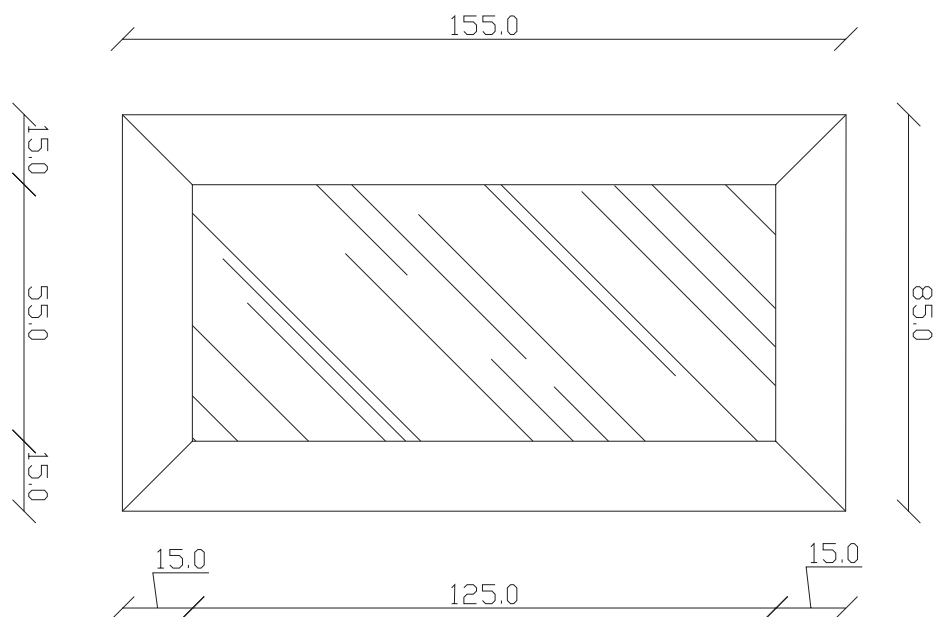

art. A177  
H 155 L 85 cm

### SPECCHIO VISTA RETRO / rear view mirror

art. A185  
H 190 L 120 cm