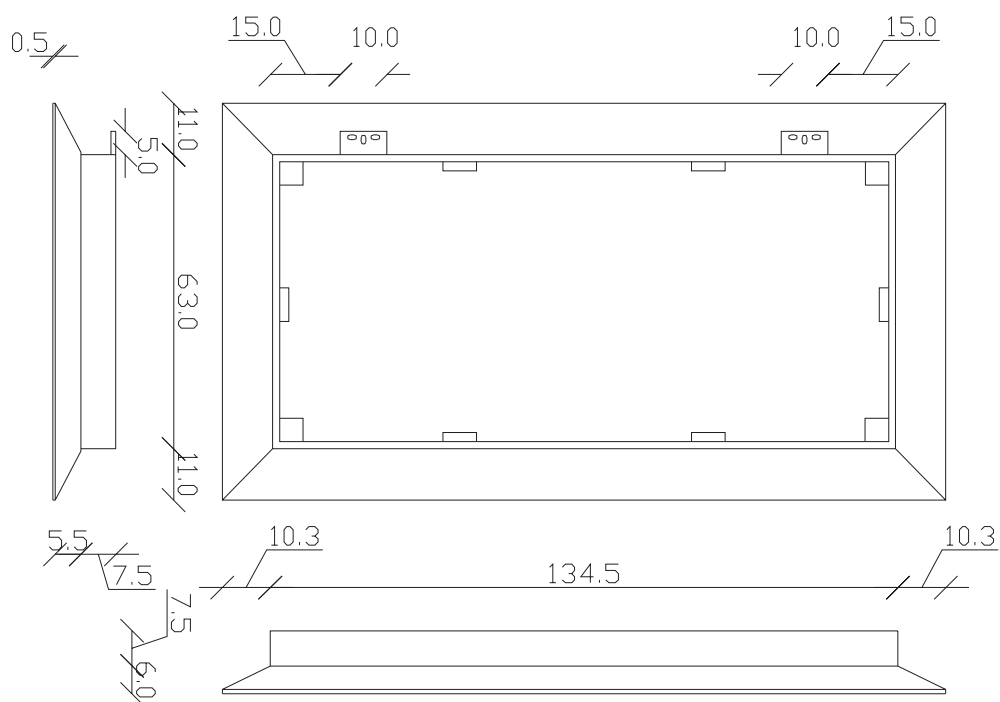

art. A177  
H 155 L 85 cm

### SPECCHIO VISTA FRONTALE / front view mirror

### SPECCHIO VISTA RETRO / rear view mirror

art. A185  
H 190 L 120 cm