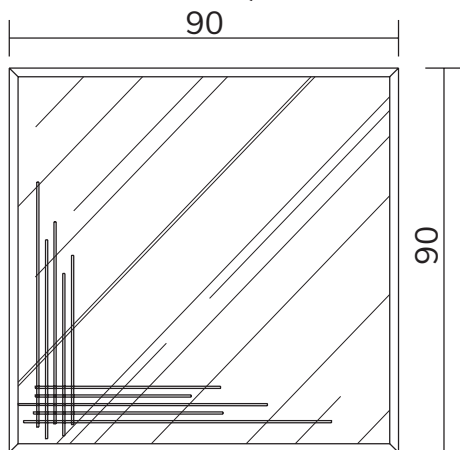

art. A001
H 90 L 90 cm

SPECCHIO VISTA FRONTALE / front view mirror

SPECCHIO VISTA RETRO / rear view mirror

PARTICOLARE MONTAGGIO FISCHER / detail fitting fischer