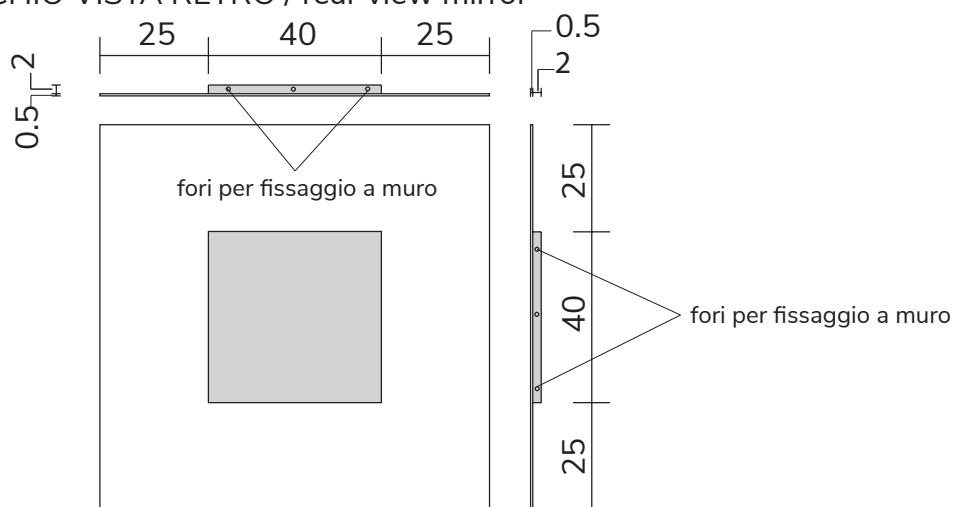

art. A001
H 90 L 90 cm

SPECCHIO VISTA FRONTALE / front view mirror

SPECCHIO VISTA RETRO / rear view mirror

PARTICOLARE MONTAGGIO FISCHER / detail fitting fischer