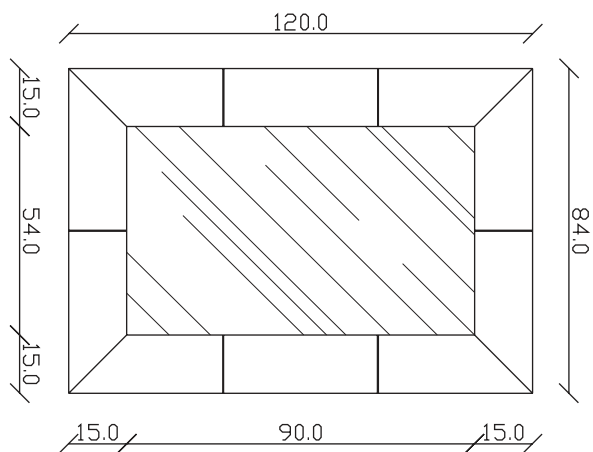

art. A140
H 190 L 190 cm

SPECCHIO VISTA FRONTALE / front view mirror

SPECCHIO VISTA RETRO / rear view mirror

PARTICOLARE MONTAGGIO FISCHER / detail fitting fischer

art. A141
H 155 L 155 cm

SPECCHIO VISTA FRONTALE / front view mirror

SPECCHIO VISTA RETRO / rear view mirror

PARTICOLARE MONTAGGIO FISCHER / detail fitting fischer

art. A020
H 155 L 85 cm

SPECCHIO VISTA FRONTALE / front view mirror

SPECCHIO VISTA RETRO / rear view mirror

PARTICOLARE MONTAGGIO FISCHER / detail fitting fischer

art. A016

H 85 L 85 cm

SPECCHIO VISTA FRONTALE / front view mirror

SPECCHIO VISTA RETRO / rear view mirror

PARTICOLARE MONTAGGIO FISCHER / detail fitting fischer

art. A017

H 120 L 85 cm

SPECCHIO VISTA FRONTALE / front view mirror

SPECCHIO VISTA RETRO / rear view mirror

PARTICOLARE MONTAGGIO FISCHER / detail fitting fischer

art. A068
H 190 L 40 cm

SPECCHIO VISTA FRONTALE / front view mirror

SPECCHIO VISTA RETRO / rear view mirror

PARTICOLARE MONTAGGIO FISCHER / detail fitting fischer