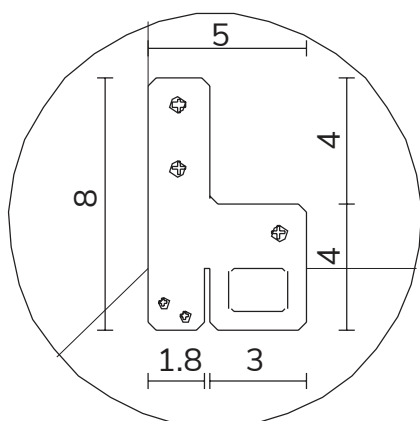

art. A018
H 120 L 120 cm

SPECCHIO VISTA FRONTALE / front view mirror

SPECCHIO VISTA RETRO / rear view mirror

PARTICOLARE MONTAGGIO FISCHER / detail fitting fischer

art. A093
H 190 L 85 cm

SPECCHIO VISTA FRONTALE / front view mirror

SPECCHIO VISTA RETRO / rear view mirror

PARTICOLARE MONTAGGIO FISCHER / detail fitting fischer

art. A020
H 155 L 85 cm

SPECCHIO VISTA FRONTALE / front view mirror

SPECCHIO VISTA RETRO / rear view mirror

PARTICOLARE MONTAGGIO FISCHER / detail fitting fischer

art. A016

H 85 L 85 cm

SPECCHIO VISTA FRONTALE / front view mirror

SPECCHIO VISTA RETRO / rear view mirror

PARTICOLARE MONTAGGIO FISCHER / detail fitting fischer

art. A017

H 120 L 85 cm

SPECCHIO VISTA FRONTALE / front view mirror

SPECCHIO VISTA RETRO / rear view mirror

PARTICOLARE MONTAGGIO FISCHER / detail fitting fischer

art. A068
H 190 L 40 cm

SPECCHIO VISTA FRONTALE / front view mirror

SPECCHIO VISTA RETRO / rear view mirror

PARTICOLARE MONTAGGIO FISCHER / detail fitting fischer