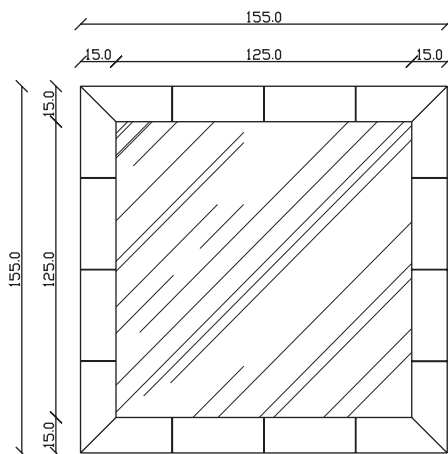

art. A140
H 190 L 190 cm

SPECCHIO VISTA FRONTALE / front view mirror

SPECCHIO VISTA RETRO / rear view mirror

PARTICOLARE MONTAGGIO FISCHER / detail fitting fischer

art. A141
H 155 L 155 cm

SPECCHIO VISTA FRONTALE / front view mirror

SPECCHIO VISTA RETRO / rear view mirror

PARTICOLARE MONTAGGIO FISCHER / detail fitting fischer

art. A142

H 190 L 120 cm

SPECCHIO VISTA FRONTALE / front view mirror

SPECCHIO VISTA RETRO / rear view mirror

PARTICOLARE MONTAGGIO FISCHER / detail fitting fischer

art. A018
H 120 L 120 cm

SPECCHIO VISTA FRONTALE / front view mirror

SPECCHIO VISTA RETRO / rear view mirror

PARTICOLARE MONTAGGIO FISCHER / detail fitting fischer

art. A093
H 190 L 85 cm

SPECCHIO VISTA FRONTALE / front view mirror

SPECCHIO VISTA RETRO / rear view mirror

PARTICOLARE MONTAGGIO FISCHER / detail fitting fischer

art. A068
H 190 L 40 cm

SPECCHIO VISTA FRONTALE / front view mirror

SPECCHIO VISTA RETRO / rear view mirror

PARTICOLARE MONTAGGIO FISCHER / detail fitting fischer