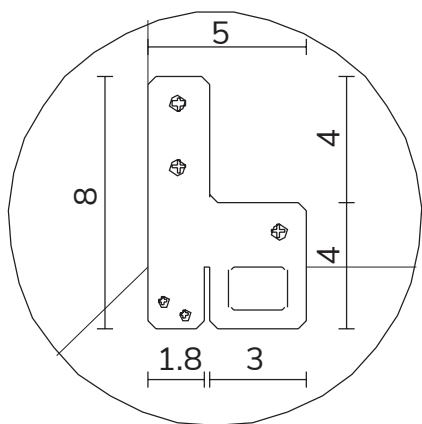

art. A140
H 190 L 190 cm

SPECCHIO VISTA FRONTALE / front view mirror

SPECCHIO VISTA RETRO / rear view mirror

PARTICOLARE MONTAGGIO FISCHER / detail fitting fischer

art. A141
H 155 L 155 cm

SPECCHIO VISTA FRONTALE / front view mirror

SPECCHIO VISTA RETRO / rear view mirror

PARTICOLARE MONTAGGIO FISCHER / detail fitting fischer

art. A142

H 190 L 120 cm

SPECCHIO VISTA FRONTALE / front view mirror

SPECCHIO VISTA RETRO / rear view mirror

PARTICOLARE MONTAGGIO FISCHER / detail fitting fischer

art. A018
H 120 L 120 cm

SPECCHIO VISTA FRONTALE / front view mirror

SPECCHIO VISTA RETRO / rear view mirror

PARTICOLARE MONTAGGIO FISCHER / detail fitting fischer

art. A093
H 190 L 85 cm

SPECCHIO VISTA FRONTALE / front view mirror

SPECCHIO VISTA RETRO / rear view mirror

PARTICOLARE MONTAGGIO FISCHER / detail fitting fischer

art. A068
H 190 L 40 cm

SPECCHIO VISTA FRONTALE / front view mirror

SPECCHIO VISTA RETRO / rear view mirror

PARTICOLARE MONTAGGIO FISCHER / detail fitting fischer