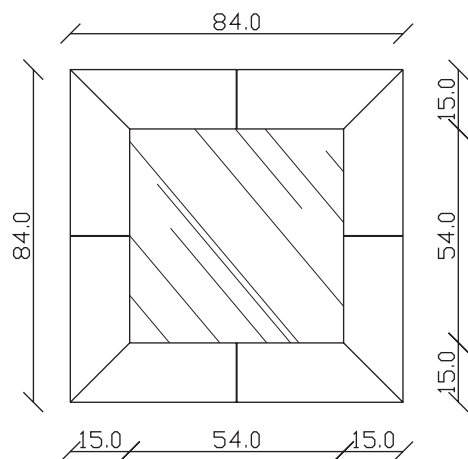

art. A018
H 120 L 120 cm

SPECCHIO VISTA FRONTALE / front view mirror

SPECCHIO VISTA RETRO / rear view mirror

PARTICOLARE MONTAGGIO FISCHER / detail fitting fischer

art. A093
H 190 L 85 cm

SPECCHIO VISTA FRONTALE / front view mirror

SPECCHIO VISTA RETRO / rear view mirror

PARTICOLARE MONTAGGIO FISCHER / detail fitting fischer

art. A020
H 155 L 85 cm

SPECCHIO VISTA FRONTALE / front view mirror

SPECCHIO VISTA RETRO / rear view mirror

PARTICOLARE MONTAGGIO FISCHER / detail fitting fischer

art. A016

H 85 L 85 cm

SPECCHIO VISTA FRONTALE / front view mirror

SPECCHIO VISTA RETRO / rear view mirror

PARTICOLARE MONTAGGIO FISCHER / detail fitting fischer

art. A017

H 120 L 85 cm

SPECCHIO VISTA FRONTALE / front view mirror

SPECCHIO VISTA RETRO / rear view mirror

PARTICOLARE MONTAGGIO FISCHER / detail fitting fischer

art. A068
H 190 L 40 cm

SPECCHIO VISTA FRONTALE / front view mirror

SPECCHIO VISTA RETRO / rear view mirror

PARTICOLARE MONTAGGIO FISCHER / detail fitting fischer