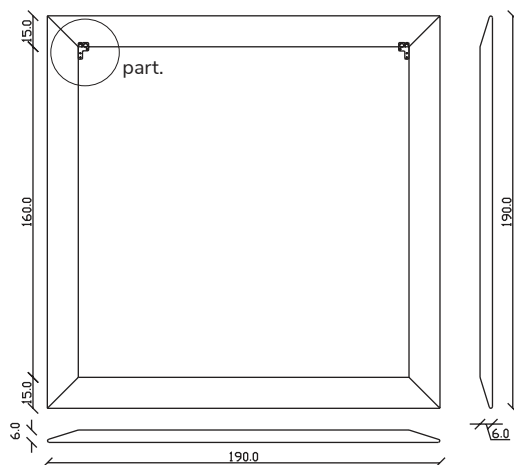

art. A140
H 190 L 190 cm

SPECCHIO VISTA FRONTALE / front view mirror

SPECCHIO VISTA RETRO / rear view mirror

PARTICOLARE MONTAGGIO FISCHER / detail fitting fischer

art. A141
H 155 L 155 cm

SPECCHIO VISTA FRONTALE / front view mirror

SPECCHIO VISTA RETRO / rear view mirror

PARTICOLARE MONTAGGIO FISCHER / detail fitting fischer

art. A142

H 190 L 120 cm

SPECCHIO VISTA FRONTALE / front view mirror

SPECCHIO VISTA RETRO / rear view mirror

PARTICOLARE MONTAGGIO FISCHER / detail fitting fischer

art. A018
H 120 L 120 cm

SPECCHIO VISTA FRONTALE / front view mirror

SPECCHIO VISTA RETRO / rear view mirror

PARTICOLARE MONTAGGIO FISCHER / detail fitting fischer

art. A093
H 190 L 85 cm

SPECCHIO VISTA FRONTALE / front view mirror

SPECCHIO VISTA RETRO / rear view mirror

PARTICOLARE MONTAGGIO FISCHER / detail fitting fischer

art. A068
H 190 L 40 cm

SPECCHIO VISTA FRONTALE / front view mirror

SPECCHIO VISTA RETRO / rear view mirror

PARTICOLARE MONTAGGIO FISCHER / detail fitting fischer