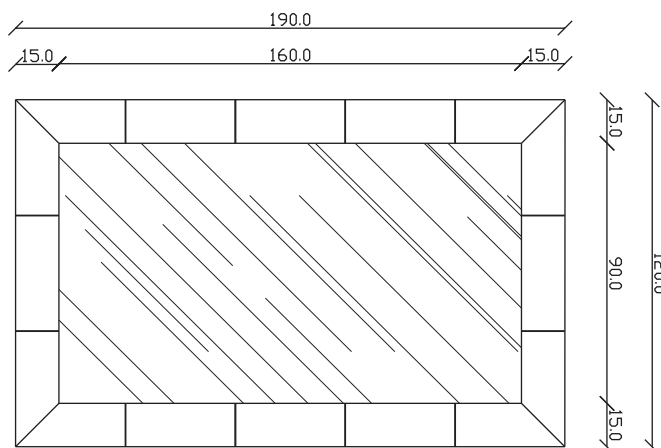

art. A140
H 190 L 190 cm

SPECCHIO VISTA FRONTALE / front view mirror

SPECCHIO VISTA RETRO / rear view mirror

PARTICOLARE MONTAGGIO FISCHER / detail fitting fischer

art. A141
H 155 L 155 cm

SPECCHIO VISTA FRONTALE / front view mirror

SPECCHIO VISTA RETRO / rear view mirror

PARTICOLARE MONTAGGIO FISCHER / detail fitting fischer

art. A142

H 190 L 120 cm

SPECCHIO VISTA FRONTALE / front view mirror

SPECCHIO VISTA RETRO / rear view mirror

PARTICOLARE MONTAGGIO FISCHER / detail fitting fischer

art. A018
H 120 L 120 cm

SPECCHIO VISTA FRONTALE / front view mirror

SPECCHIO VISTA RETRO / rear view mirror

PARTICOLARE MONTAGGIO FISCHER / detail fitting fischer

art. A093
H 190 L 85 cm

SPECCHIO VISTA FRONTALE / front view mirror

SPECCHIO VISTA RETRO / rear view mirror

PARTICOLARE MONTAGGIO FISCHER / detail fitting fischer

art. A020
H 155 L 85 cm

SPECCHIO VISTA FRONTALE / front view mirror

SPECCHIO VISTA RETRO / rear view mirror

PARTICOLARE MONTAGGIO FISCHER / detail fitting fischer