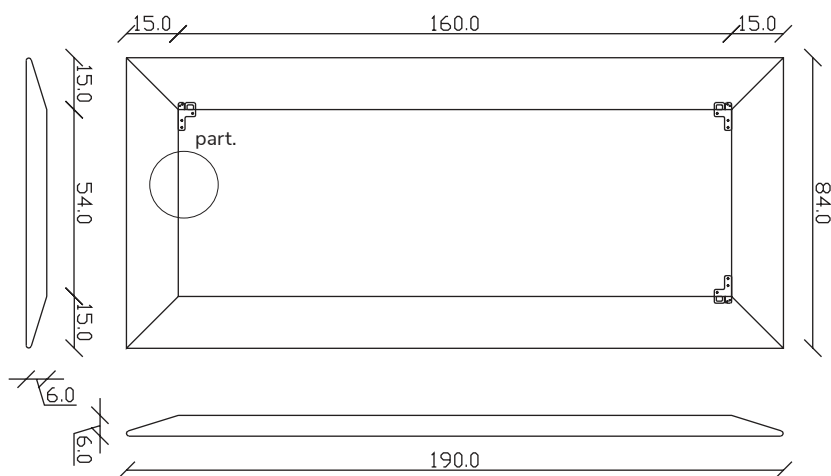

art. A088
H 155 L 85 cm

SPECCHIO VISTA FRONTALE / front view mirror

SPECCHIO VISTA RETRO / rear view mirror

PARTICOLARE MONTAGGIO FISCHER / detail fitting fischer

art. A092
H 190 L 85 cm

SPECCHIO VISTA FRONTALE / front view mirror

SPECCHIO VISTA RETRO / rear view mirror

PARTICOLARE MONTAGGIO FISCHER / detail fitting fischer

art. A089
H 120 L 120 cm

SPECCHIO VISTA FRONTALE / front view mirror

SPECCHIO VISTA RETRO / rear view mirror

PARTICOLARE MONTAGGIO FISCHER / detail fitting fischer

art. A130

H 190 L 120 cm

SPECCHIO VISTA FRONTALE / front view mirror

SPECCHIO VISTA RETRO / rear view mirror

PARTICOLARE MONTAGGIO FISCHER / detail fitting fischer

art. A129

H 155 L 155 cm

SPECCHIO VISTA FRONTALE / front view mirror

SPECCHIO VISTA RETRO / rear view mirror

5

PARTICOLARE MONTAGGIO FISCHER / detail fitting fischer

art. A128

H 190 L 190 cm

SPECCHIO VISTA FRONTALE / front view mirror

SPECCHIO VISTA RETRO / rear view mirror

PARTICOLARE MONTAGGIO FISCHER / detail fitting fischer