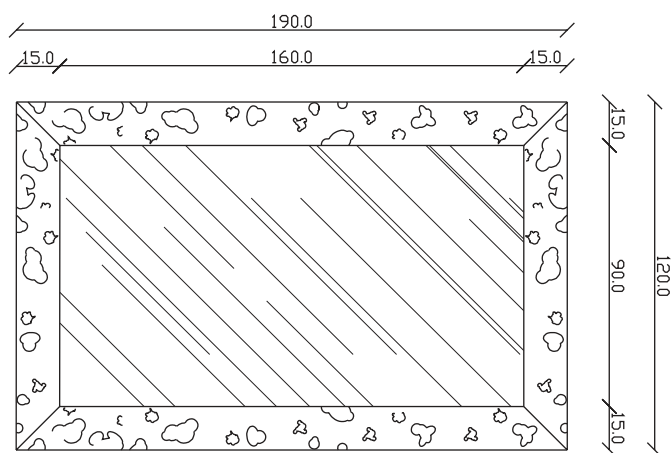

SPECCHIO VISTA RETRO / rear view mirror

PARTICOLARE MONTAGGIO FISCHER / detail fitting fischer

art. A089
H 120 L 120 cm

SPECCHIO VISTA FRONTALE / front view mirror

SPECCHIO VISTA RETRO / rear view mirror

PARTICOLARE MONTAGGIO FISCHER / detail fitting fischer

art. A130

H 190 L 120 cm

SPECCHIO VISTA FRONTALE / front view mirror

SPECCHIO VISTA RETRO / rear view mirror

PARTICOLARE MONTAGGIO FISCHER / detail fitting fischer

art. A129

H 155 L 155 cm

SPECCHIO VISTA FRONTALE / front view mirror

SPECCHIO VISTA RETRO / rear view mirror

5

PARTICOLARE MONTAGGIO FISCHER / detail fitting fischer

art. A128

H 190 L 190 cm

SPECCHIO VISTA FRONTALE / front view mirror

SPECCHIO VISTA RETRO / rear view mirror

PARTICOLARE MONTAGGIO FISCHER / detail fitting fischer