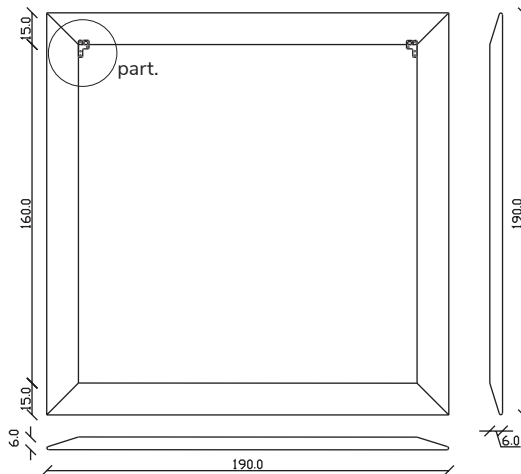

art. A067
H 190 L 40 cm

SPECCHIO VISTA FRONTALE / front view mirror

SPECCHIO VISTA RETRO / rear view mirror

PARTICOLARE MONTAGGIO FISCHER / detail fitting fischer

art. A086
H 85 L 85 cm

SPECCHIO VISTA FRONTALE / front view mirror

art. A088
H 155 L 85 cm

SPECCHIO VISTA FRONTALE / front view mirror

SPECCHIO VISTA RETRO / rear view mirror

PARTICOLARE MONTAGGIO FISCHER / detail fitting fischer

art. A092
H 190 L 85 cm

SPECCHIO VISTA FRONTALE / front view mirror

art. A130

H 190 L 120 cm

SPECCHIO VISTA FRONTALE / front view mirror

SPECCHIO VISTA RETRO / rear view mirror

PARTICOLARE MONTAGGIO FISCHER / detail fitting fischer

art. A129

H 155 L 155 cm

SPECCHIO VISTA FRONTALE / front view mirror

SPECCHIO VISTA RETRO / rear view mirror

5

PARTICOLARE MONTAGGIO FISCHER / detail fitting fischer

art. A128

H 190 L 190 cm

SPECCHIO VISTA FRONTALE / front view mirror

SPECCHIO VISTA RETRO / rear view mirror

PARTICOLARE MONTAGGIO FISCHER / detail fitting fischer