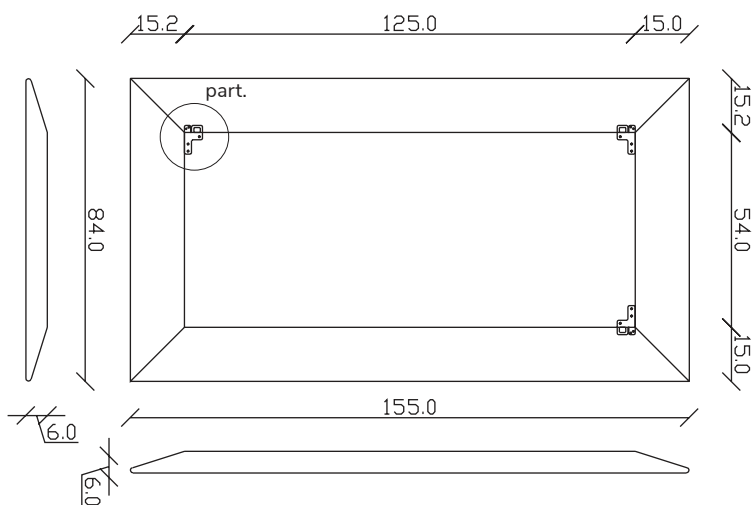

SPECCHIO VISTA RETRO / rear view mirror

PARTICOLARE MONTAGGIO FISCHER / detail fitting fischer

art. A087
H 120 L 85 cm

SPECCHIO VISTA FRONTALE / front view mirror

SPECCHIO VISTA RETRO / rear view mirror

PARTICOLARE MONTAGGIO FISCHER / detail fitting fischer

art. A088
H 155 L 85 cm

SPECCHIO VISTA FRONTALE / front view mirror

SPECCHIO VISTA RETRO / rear view mirror

PARTICOLARE MONTAGGIO FISCHER / detail fitting fischer

art. A092
H 190 L 85 cm

SPECCHIO VISTA FRONTALE / front view mirror

art. A130

H 190 L 120 cm

SPECCHIO VISTA FRONTALE / front view mirror

SPECCHIO VISTA RETRO / rear view mirror

PARTICOLARE MONTAGGIO FISCHER / detail fitting fischer

art. A129

H 155 L 155 cm

SPECCHIO VISTA FRONTALE / front view mirror

SPECCHIO VISTA RETRO / rear view mirror

5

PARTICOLARE MONTAGGIO FISCHER / detail fitting fischer

art. A128

H 190 L 190 cm

SPECCHIO VISTA FRONTALE / front view mirror

SPECCHIO VISTA RETRO / rear view mirror

PARTICOLARE MONTAGGIO FISCHER / detail fitting fischer