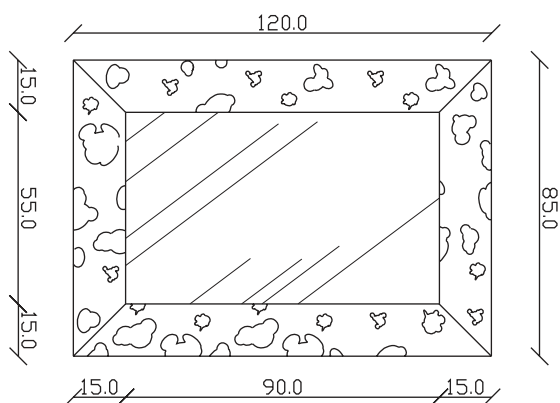

art. A067
H 190 L 40 cm

SPECCHIO VISTA FRONTALE / front view mirror

SPECCHIO VISTA RETRO / rear view mirror

PARTICOLARE MONTAGGIO FISCHER / detail fitting fischer

art. A086
H 85 L 85 cm

SPECCHIO VISTA FRONTALE / front view mirror

SPECCHIO VISTA RETRO / rear view mirror

PARTICOLARE MONTAGGIO FISCHER / detail fitting fischer

art. A087
H 120 L 85 cm

SPECCHIO VISTA FRONTALE / front view mirror

SPECCHIO VISTA RETRO / rear view mirror

PARTICOLARE MONTAGGIO FISCHER / detail fitting fischer

art. A088
H 155 L 85 cm

SPECCHIO VISTA FRONTALE / front view mirror

SPECCHIO VISTA RETRO / rear view mirror

PARTICOLARE MONTAGGIO FISCHER / detail fitting fischer

art. A092
H 190 L 85 cm

SPECCHIO VISTA FRONTALE / front view mirror

art. A130

H 190 L 120 cm

SPECCHIO VISTA FRONTALE / front view mirror

SPECCHIO VISTA RETRO / rear view mirror

PARTICOLARE MONTAGGIO FISCHER / detail fitting fischer

art. A129

H 155 L 155 cm

SPECCHIO VISTA FRONTALE / front view mirror