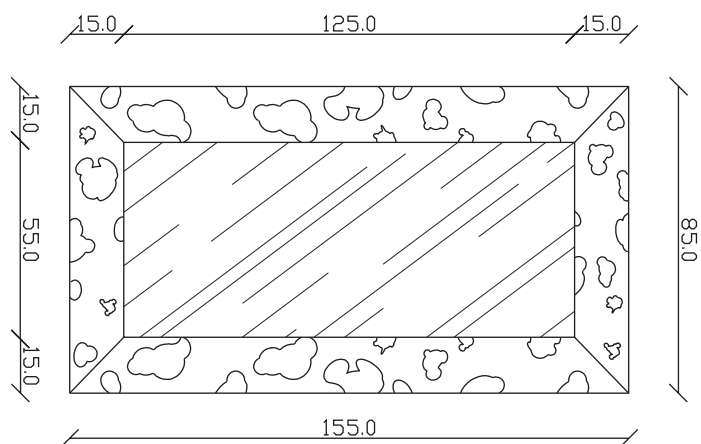

art. A067
H 190 L 40 cm

SPECCHIO VISTA FRONTALE / front view mirror

SPECCHIO VISTA RETRO / rear view mirror

PARTICOLARE MONTAGGIO FISCHER / detail fitting fischer

art. A086
H 85 L 85 cm

SPECCHIO VISTA FRONTALE / front view mirror

SPECCHIO VISTA RETRO / rear view mirror

PARTICOLARE MONTAGGIO FISCHER / detail fitting fischer

art. A087
H 120 L 85 cm

SPECCHIO VISTA FRONTALE / front view mirror

SPECCHIO VISTA RETRO / rear view mirror

PARTICOLARE MONTAGGIO FISCHER / detail fitting fischer

art. A088
H 155 L 85 cm

SPECCHIO VISTA FRONTALE / front view mirror

SPECCHIO VISTA RETRO / rear view mirror

PARTICOLARE MONTAGGIO FISCHER / detail fitting fischer

art. A092
H 190 L 85 cm

SPECCHIO VISTA FRONTALE / front view mirror

art. A130

H 190 L 120 cm

SPECCHIO VISTA FRONTALE / front view mirror

SPECCHIO VISTA RETRO / rear view mirror

PARTICOLARE MONTAGGIO FISCHER / detail fitting fischer

art. A129

H 155 L 155 cm

SPECCHIO VISTA FRONTALE / front view mirror