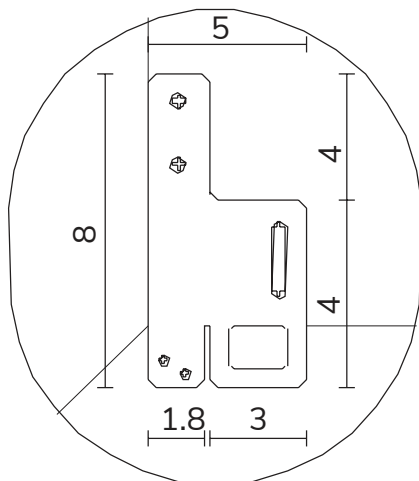

art. A067
H 190 L 40 cm

SPECCHIO VISTA FRONTALE / front view mirror

SPECCHIO VISTA RETRO / rear view mirror

PARTICOLARE MONTAGGIO FISCHER / detail fitting fischer

art. A086
H 85 L 85 cm

SPECCHIO VISTA FRONTALE / front view mirror

art. A088
H 155 L 85 cm

SPECCHIO VISTA FRONTALE / front view mirror

SPECCHIO VISTA RETRO / rear view mirror

PARTICOLARE MONTAGGIO FISCHER / detail fitting fischer

art. A092
H 190 L 85 cm

SPECCHIO VISTA FRONTALE / front view mirror

art. A130

H 190 L 120 cm

SPECCHIO VISTA FRONTALE / front view mirror

SPECCHIO VISTA RETRO / rear view mirror

PARTICOLARE MONTAGGIO FISCHER / detail fitting fischer

art. A129

H 155 L 155 cm

SPECCHIO VISTA FRONTALE / front view mirror

SPECCHIO VISTA RETRO / rear view mirror

5

PARTICOLARE MONTAGGIO FISCHER / detail fitting fischer

art. A128

H 190 L 190 cm

SPECCHIO VISTA FRONTALE / front view mirror

SPECCHIO VISTA RETRO / rear view mirror

PARTICOLARE MONTAGGIO FISCHER / detail fitting fischer