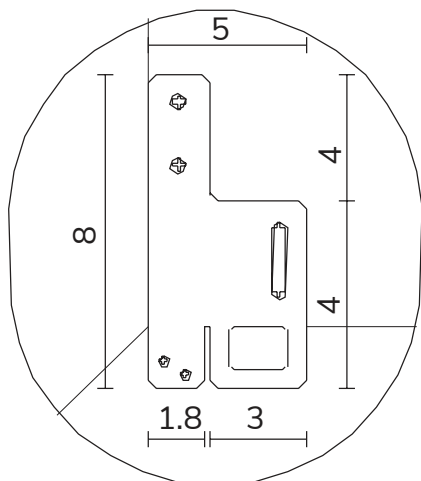

art. A088
H 155 L 85 cm

SPECCHIO VISTA FRONTALE / front view mirror

SPECCHIO VISTA RETRO / rear view mirror

PARTICOLARE MONTAGGIO FISCHER / detail fitting fischer

art. A092
H 190 L 85 cm

SPECCHIO VISTA FRONTALE / front view mirror

SPECCHIO VISTA RETRO / rear view mirror

PARTICOLARE MONTAGGIO FISCHER / detail fitting fischer

art. A089
H 120 L 120 cm

SPECCHIO VISTA FRONTALE / front view mirror

SPECCHIO VISTA RETRO / rear view mirror

PARTICOLARE MONTAGGIO FISCHER / detail fitting fischer

art. A130

H 190 L 120 cm

SPECCHIO VISTA FRONTALE / front view mirror

SPECCHIO VISTA RETRO / rear view mirror

PARTICOLARE MONTAGGIO FISCHER / detail fitting fischer

art. A129

H 155 L 155 cm

SPECCHIO VISTA FRONTALE / front view mirror

SPECCHIO VISTA RETRO / rear view mirror

5

PARTICOLARE MONTAGGIO FISCHER / detail fitting fischer

art. A128

H 190 L 190 cm

SPECCHIO VISTA FRONTALE / front view mirror

SPECCHIO VISTA RETRO / rear view mirror

PARTICOLARE MONTAGGIO FISCHER / detail fitting fischer