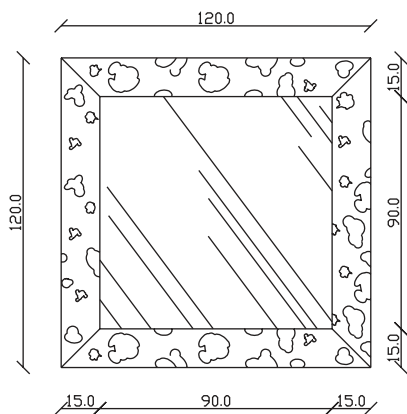

art. A088
H 155 L 85 cm

SPECCHIO VISTA FRONTALE / front view mirror

SPECCHIO VISTA RETRO / rear view mirror

PARTICOLARE MONTAGGIO FISCHER / detail fitting fischer

art. A092
H 190 L 85 cm

SPECCHIO VISTA FRONTALE / front view mirror

SPECCHIO VISTA RETRO / rear view mirror

PARTICOLARE MONTAGGIO FISCHER / detail fitting fischer

art. A089
H 120 L 120 cm

SPECCHIO VISTA FRONTALE / front view mirror

SPECCHIO VISTA RETRO / rear view mirror

PARTICOLARE MONTAGGIO FISCHER / detail fitting fischer

art. A130

H 190 L 120 cm

SPECCHIO VISTA FRONTALE / front view mirror

SPECCHIO VISTA RETRO / rear view mirror

PARTICOLARE MONTAGGIO FISCHER / detail fitting fischer

art. A129

H 155 L 155 cm

SPECCHIO VISTA FRONTALE / front view mirror

SPECCHIO VISTA RETRO / rear view mirror

5

PARTICOLARE MONTAGGIO FISCHER / detail fitting fischer

art. A128

H 190 L 190 cm

SPECCHIO VISTA FRONTALE / front view mirror

SPECCHIO VISTA RETRO / rear view mirror

PARTICOLARE MONTAGGIO FISCHER / detail fitting fischer