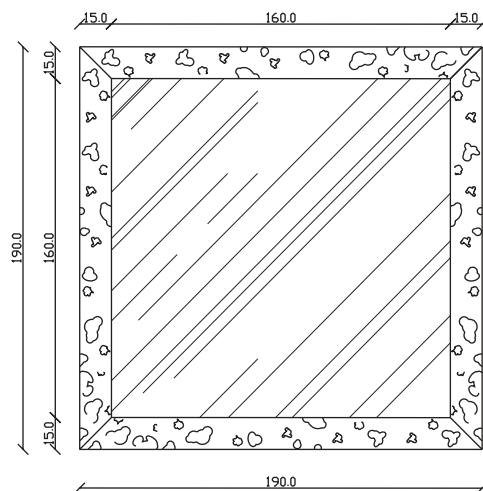

art. A067
H 190 L 40 cm

SPECCHIO VISTA FRONTALE / front view mirror

SPECCHIO VISTA RETRO / rear view mirror

PARTICOLARE MONTAGGIO FISCHER / detail fitting fischer

art. A086
H 85 L 85 cm

SPECCHIO VISTA FRONTALE / front view mirror

art. A088
H 155 L 85 cm

SPECCHIO VISTA FRONTALE / front view mirror

SPECCHIO VISTA RETRO / rear view mirror

PARTICOLARE MONTAGGIO FISCHER / detail fitting fischer

art. A092
H 190 L 85 cm

SPECCHIO VISTA FRONTALE / front view mirror

art. A130

H 190 L 120 cm

SPECCHIO VISTA FRONTALE / front view mirror

SPECCHIO VISTA RETRO / rear view mirror

PARTICOLARE MONTAGGIO FISCHER / detail fitting fischer

art. A129

H 155 L 155 cm

SPECCHIO VISTA FRONTALE / front view mirror

SPECCHIO VISTA RETRO / rear view mirror

5

PARTICOLARE MONTAGGIO FISCHER / detail fitting fischer

art. A128

H 190 L 190 cm

SPECCHIO VISTA FRONTALE / front view mirror

SPECCHIO VISTA RETRO / rear view mirror

PARTICOLARE MONTAGGIO FISCHER / detail fitting fischer