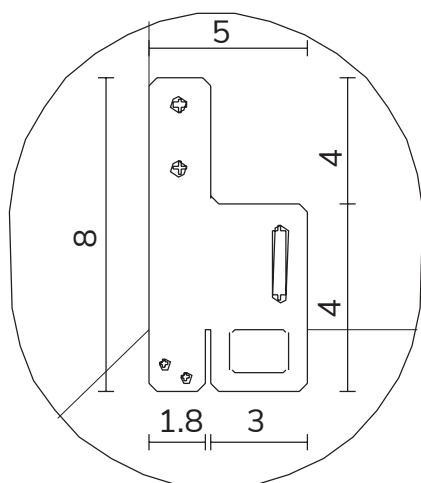

art. A088
H 155 L 85 cm

SPECCHIO VISTA FRONTALE / front view mirror

SPECCHIO VISTA RETRO / rear view mirror

PARTICOLARE MONTAGGIO FISCHER / detail fitting fischer

art. A092
H 190 L 85 cm

SPECCHIO VISTA FRONTALE / front view mirror

SPECCHIO VISTA RETRO / rear view mirror

PARTICOLARE MONTAGGIO FISCHER / detail fitting fischer

art. A089
H 120 L 120 cm

SPECCHIO VISTA FRONTALE / front view mirror

SPECCHIO VISTA RETRO / rear view mirror

PARTICOLARE MONTAGGIO FISCHER / detail fitting fischer

art. A130

H 190 L 120 cm

SPECCHIO VISTA FRONTALE / front view mirror

SPECCHIO VISTA RETRO / rear view mirror

PARTICOLARE MONTAGGIO FISCHER / detail fitting fischer

art. A129

H 155 L 155 cm

SPECCHIO VISTA FRONTALE / front view mirror

SPECCHIO VISTA RETRO / rear view mirror

5

PARTICOLARE MONTAGGIO FISCHER / detail fitting fischer

art. A128

H 190 L 190 cm

SPECCHIO VISTA FRONTALE / front view mirror

SPECCHIO VISTA RETRO / rear view mirror

PARTICOLARE MONTAGGIO FISCHER / detail fitting fischer