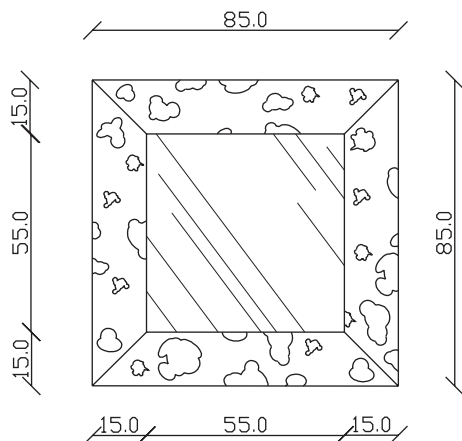

art. A067
H 190 L 40 cm

SPECCHIO VISTA FRONTALE / front view mirror

SPECCHIO VISTA RETRO / rear view mirror

PARTICOLARE MONTAGGIO FISCHER / detail fitting fischer

art. A086
H 85 L 85 cm

SPECCHIO VISTA FRONTALE / front view mirror

SPECCHIO VISTA RETRO / rear view mirror

PARTICOLARE MONTAGGIO FISCHER / detail fitting fischer

art. A087
H 120 L 85 cm

SPECCHIO VISTA FRONTALE / front view mirror

SPECCHIO VISTA RETRO / rear view mirror

PARTICOLARE MONTAGGIO FISCHER / detail fitting fischer

art. A130

H 190 L 120 cm

SPECCHIO VISTA FRONTALE / front view mirror

SPECCHIO VISTA RETRO / rear view mirror

PARTICOLARE MONTAGGIO FISCHER / detail fitting fischer

art. A129

H 155 L 155 cm

SPECCHIO VISTA FRONTALE / front view mirror

SPECCHIO VISTA RETRO / rear view mirror

5

PARTICOLARE MONTAGGIO FISCHER / detail fitting fischer

art. A128

H 190 L 190 cm

SPECCHIO VISTA FRONTALE / front view mirror

SPECCHIO VISTA RETRO / rear view mirror

PARTICOLARE MONTAGGIO FISCHER / detail fitting fischer