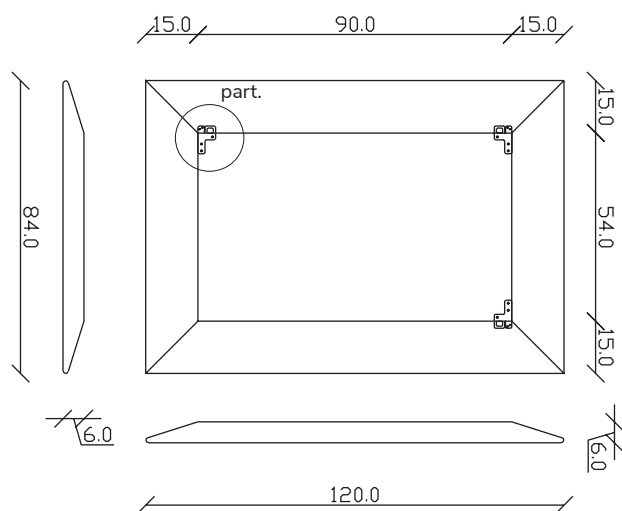

SPECCHIO VISTA RETRO / rear view mirror

PARTICOLARE MONTAGGIO FISCHER / detail fitting fischer

art. A087
H 120 L 85 cm

SPECCHIO VISTA FRONTALE / front view mirror

SPECCHIO VISTA RETRO / rear view mirror

PARTICOLARE MONTAGGIO FISCHER / detail fitting fischer

art. A088
H 155 L 85 cm

SPECCHIO VISTA FRONTALE / front view mirror

SPECCHIO VISTA RETRO / rear view mirror

PARTICOLARE MONTAGGIO FISCHER / detail fitting fischer

art. A092
H 190 L 85 cm

SPECCHIO VISTA FRONTALE / front view mirror

art. A130

H 190 L 120 cm

SPECCHIO VISTA FRONTALE / front view mirror

SPECCHIO VISTA RETRO / rear view mirror

PARTICOLARE MONTAGGIO FISCHER / detail fitting fischer

art. A129

H 155 L 155 cm

SPECCHIO VISTA FRONTALE / front view mirror

SPECCHIO VISTA RETRO / rear view mirror

5

PARTICOLARE MONTAGGIO FISCHER / detail fitting fischer

art. A128

H 190 L 190 cm

SPECCHIO VISTA FRONTALE / front view mirror

SPECCHIO VISTA RETRO / rear view mirror

PARTICOLARE MONTAGGIO FISCHER / detail fitting fischer