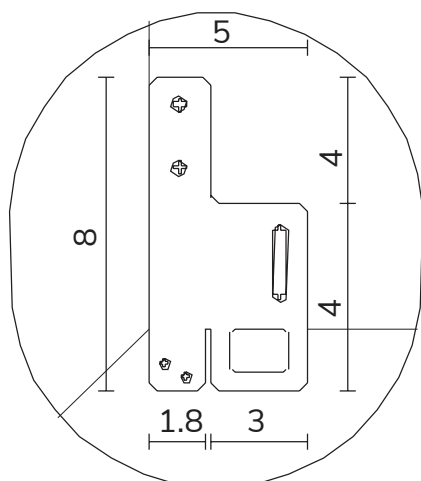

art. A088
H 155 L 85 cm

SPECCHIO VISTA FRONTALE / front view mirror

SPECCHIO VISTA RETRO / rear view mirror

PARTICOLARE MONTAGGIO FISCHER / detail fitting fischer

art. A092
H 190 L 85 cm

SPECCHIO VISTA FRONTALE / front view mirror

SPECCHIO VISTA RETRO / rear view mirror

PARTICOLARE MONTAGGIO FISCHER / detail fitting fischer

art. A089
H 120 L 120 cm

SPECCHIO VISTA FRONTALE / front view mirror

SPECCHIO VISTA RETRO / rear view mirror

PARTICOLARE MONTAGGIO FISCHER / detail fitting fischer

art. A130

H 190 L 120 cm

SPECCHIO VISTA FRONTALE / front view mirror

SPECCHIO VISTA RETRO / rear view mirror

PARTICOLARE MONTAGGIO FISCHER / detail fitting fischer

art. A129

H 155 L 155 cm

SPECCHIO VISTA FRONTALE / front view mirror

SPECCHIO VISTA RETRO / rear view mirror

5

PARTICOLARE MONTAGGIO FISCHER / detail fitting fischer

art. A128

H 190 L 190 cm

SPECCHIO VISTA FRONTALE / front view mirror

SPECCHIO VISTA RETRO / rear view mirror

PARTICOLARE MONTAGGIO FISCHER / detail fitting fischer