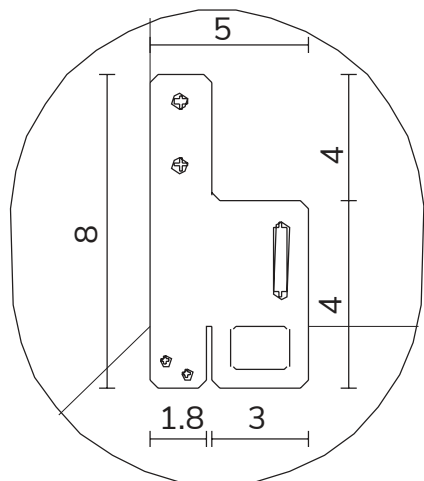

SPECCHIO VISTA RETRO / rear view mirror

PARTICOLARE MONTAGGIO FISCHER / detail fitting fischer

art. A087
H 120 L 85 cm

SPECCHIO VISTA FRONTALE / front view mirror

SPECCHIO VISTA RETRO / rear view mirror

PARTICOLARE MONTAGGIO FISCHER / detail fitting fischer

art. A088
H 155 L 85 cm

SPECCHIO VISTA FRONTALE / front view mirror

SPECCHIO VISTA RETRO / rear view mirror

PARTICOLARE MONTAGGIO FISCHER / detail fitting fischer

art. A092
H 190 L 85 cm

SPECCHIO VISTA FRONTALE / front view mirror

art. A130

H 190 L 120 cm

SPECCHIO VISTA FRONTALE / front view mirror

SPECCHIO VISTA RETRO / rear view mirror

PARTICOLARE MONTAGGIO FISCHER / detail fitting fischer

art. A129

H 155 L 155 cm

SPECCHIO VISTA FRONTALE / front view mirror

SPECCHIO VISTA RETRO / rear view mirror

5

PARTICOLARE MONTAGGIO FISCHER / detail fitting fischer

art. A128

H 190 L 190 cm

SPECCHIO VISTA FRONTALE / front view mirror

SPECCHIO VISTA RETRO / rear view mirror

PARTICOLARE MONTAGGIO FISCHER / detail fitting fischer