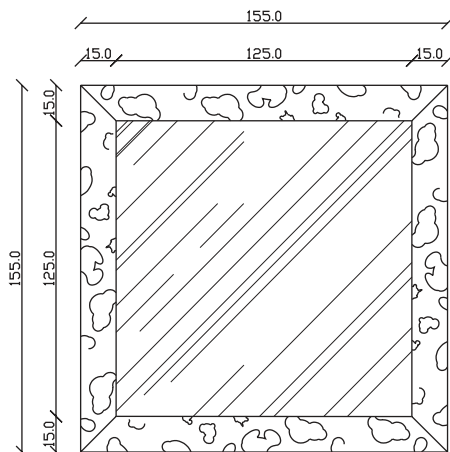

SPECCHIO VISTA RETRO / rear view mirror

PARTICOLARE MONTAGGIO FISCHER / detail fitting fischer

art. A089
H 120 L 120 cm

SPECCHIO VISTA FRONTALE / front view mirror

SPECCHIO VISTA RETRO / rear view mirror

PARTICOLARE MONTAGGIO FISCHER / detail fitting fischer

art. A130

H 190 L 120 cm

SPECCHIO VISTA FRONTALE / front view mirror

SPECCHIO VISTA RETRO / rear view mirror

PARTICOLARE MONTAGGIO FISCHER / detail fitting fischer

art. A129

H 155 L 155 cm

SPECCHIO VISTA FRONTALE / front view mirror

SPECCHIO VISTA RETRO / rear view mirror

5

PARTICOLARE MONTAGGIO FISCHER / detail fitting fischer

art. A128

H 190 L 190 cm

SPECCHIO VISTA FRONTALE / front view mirror

SPECCHIO VISTA RETRO / rear view mirror

PARTICOLARE MONTAGGIO FISCHER / detail fitting fischer