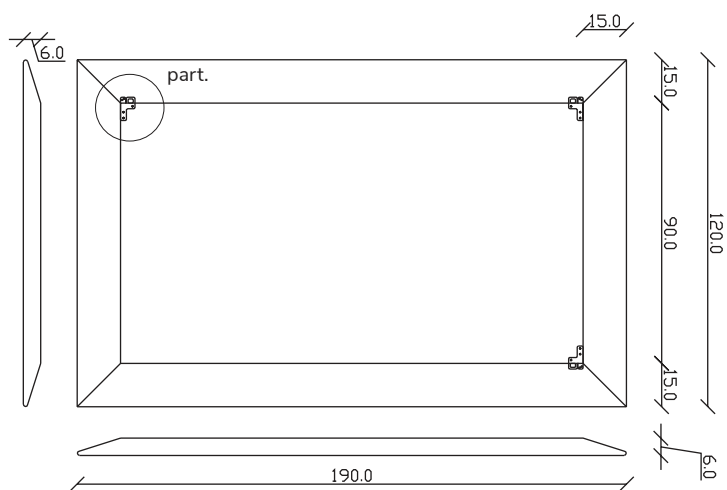

art. A088
H 155 L 85 cm

SPECCHIO VISTA FRONTALE / front view mirror

SPECCHIO VISTA RETRO / rear view mirror

PARTICOLARE MONTAGGIO FISCHER / detail fitting fischer

art. A092
H 190 L 85 cm

SPECCHIO VISTA FRONTALE / front view mirror

SPECCHIO VISTA RETRO / rear view mirror

PARTICOLARE MONTAGGIO FISCHER / detail fitting fischer

art. A089
H 120 L 120 cm

SPECCHIO VISTA FRONTALE / front view mirror

SPECCHIO VISTA RETRO / rear view mirror

PARTICOLARE MONTAGGIO FISCHER / detail fitting fischer

art. A130

H 190 L 120 cm

SPECCHIO VISTA FRONTALE / front view mirror

SPECCHIO VISTA RETRO / rear view mirror

PARTICOLARE MONTAGGIO FISCHER / detail fitting fischer

art. A129

H 155 L 155 cm

SPECCHIO VISTA FRONTALE / front view mirror

SPECCHIO VISTA RETRO / rear view mirror

5

PARTICOLARE MONTAGGIO FISCHER / detail fitting fischer

art. A128

H 190 L 190 cm

SPECCHIO VISTA FRONTALE / front view mirror

SPECCHIO VISTA RETRO / rear view mirror

PARTICOLARE MONTAGGIO FISCHER / detail fitting fischer