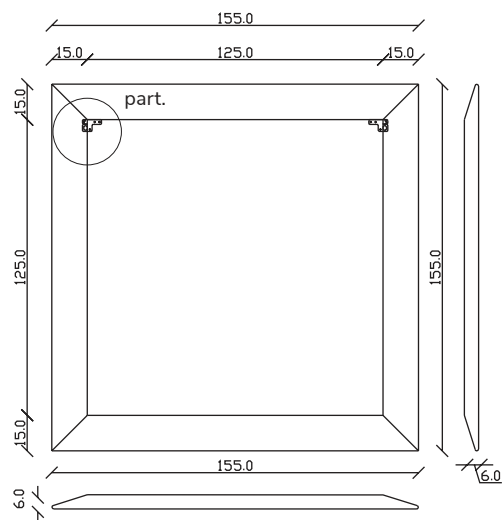

art. A088
H 155 L 85 cm

SPECCHIO VISTA FRONTALE / front view mirror

SPECCHIO VISTA RETRO / rear view mirror

PARTICOLARE MONTAGGIO FISCHER / detail fitting fischer

art. A092
H 190 L 85 cm

SPECCHIO VISTA FRONTALE / front view mirror

SPECCHIO VISTA RETRO / rear view mirror

PARTICOLARE MONTAGGIO FISCHER / detail fitting fischer

art. A089
H 120 L 120 cm

SPECCHIO VISTA FRONTALE / front view mirror

SPECCHIO VISTA RETRO / rear view mirror

PARTICOLARE MONTAGGIO FISCHER / detail fitting fischer

art. A130

H 190 L 120 cm

SPECCHIO VISTA FRONTALE / front view mirror

SPECCHIO VISTA RETRO / rear view mirror

PARTICOLARE MONTAGGIO FISCHER / detail fitting fischer

art. A129

H 155 L 155 cm

SPECCHIO VISTA FRONTALE / front view mirror

SPECCHIO VISTA RETRO / rear view mirror

5

PARTICOLARE MONTAGGIO FISCHER / detail fitting fischer

art. A128

H 190 L 190 cm

SPECCHIO VISTA FRONTALE / front view mirror

SPECCHIO VISTA RETRO / rear view mirror

PARTICOLARE MONTAGGIO FISCHER / detail fitting fischer