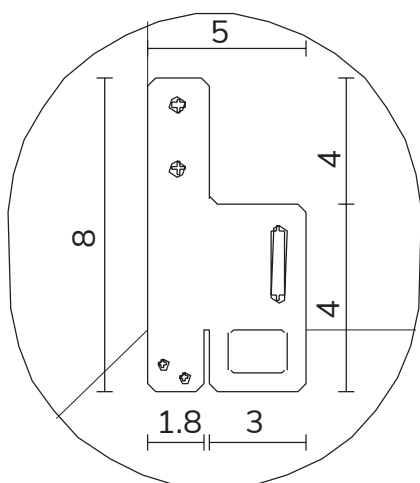

PARTICOLARE MONTAGGIO FISCHER / detail fitting fischer