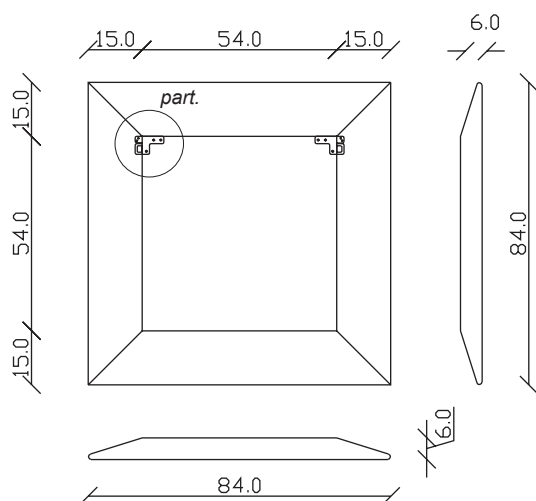

SPECCHIO VISTA RETRO / rear view mirror