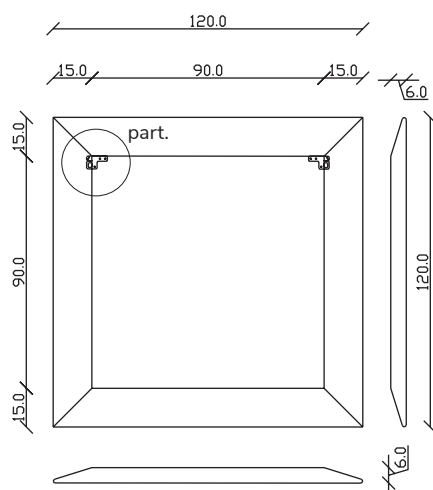

art. A088
H 155 L 85 cm

SPECCHIO VISTA FRONTALE / front view mirror

SPECCHIO VISTA RETRO / rear view mirror

PARTICOLARE MONTAGGIO FISCHER / detail fitting fischer

art. A092
H 190 L 85 cm

SPECCHIO VISTA FRONTALE / front view mirror

SPECCHIO VISTA RETRO / rear view mirror

PARTICOLARE MONTAGGIO FISCHER / detail fitting fischer

art. A089
H 120 L 120 cm

SPECCHIO VISTA FRONTALE / front view mirror

SPECCHIO VISTA RETRO / rear view mirror

PARTICOLARE MONTAGGIO FISCHER / detail fitting fischer

art. A130

H 190 L 120 cm

SPECCHIO VISTA FRONTALE / front view mirror

SPECCHIO VISTA RETRO / rear view mirror

PARTICOLARE MONTAGGIO FISCHER / detail fitting fischer

art. A129

H 155 L 155 cm

SPECCHIO VISTA FRONTALE / front view mirror

SPECCHIO VISTA RETRO / rear view mirror

5

PARTICOLARE MONTAGGIO FISCHER / detail fitting fischer

art. A128

H 190 L 190 cm

SPECCHIO VISTA FRONTALE / front view mirror

SPECCHIO VISTA RETRO / rear view mirror

PARTICOLARE MONTAGGIO FISCHER / detail fitting fischer