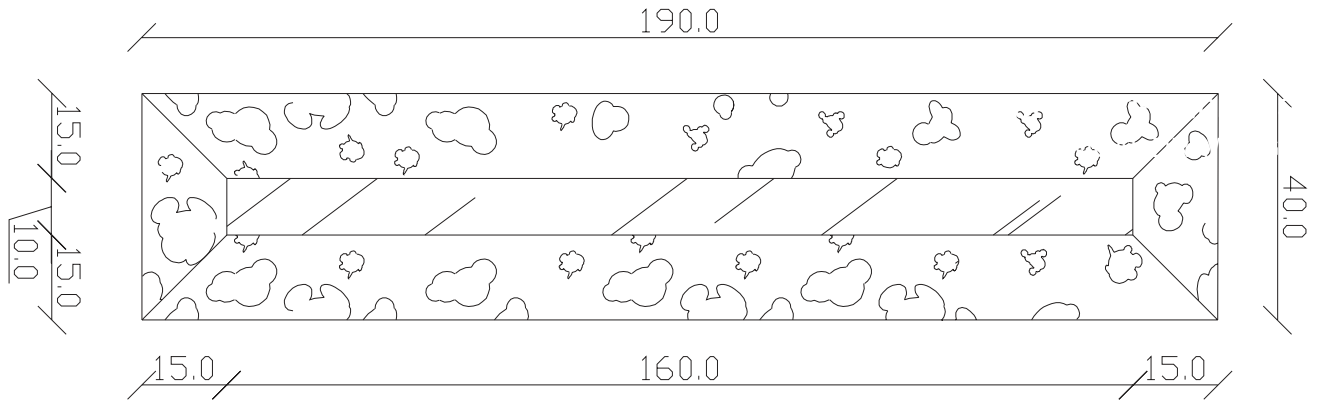

art. A067
H 190 L 40 cm

SPECCHIO VISTA FRONTALE / front view mirror

SPECCHIO VISTA RETRO / rear view mirror

PARTICOLARE MONTAGGIO FISCHER / detail fitting fischer

art. A086
H 85 L 85 cm

SPECCHIO VISTA FRONTALE / front view mirror

SPECCHIO VISTA RETRO / rear view mirror

PARTICOLARE MONTAGGIO FISCHER / detail fitting fischer

art. A087
H 120 L 85 cm

SPECCHIO VISTA FRONTALE / front view mirror

SPECCHIO VISTA RETRO / rear view mirror

PARTICOLARE MONTAGGIO FISCHER / detail fitting fischer

art. A088
H 155 L 85 cm

SPECCHIO VISTA FRONTALE / front view mirror

SPECCHIO VISTA RETRO / rear view mirror

PARTICOLARE MONTAGGIO FISCHER / detail fitting fischer

art. A092
H 190 L 85 cm

SPECCHIO VISTA FRONTALE / front view mirror

SPECCHIO VISTA RETRO / rear view mirror

5

PARTICOLARE MONTAGGIO FISCHER / detail fitting fischer

art. A128

H 190 L 190 cm

SPECCHIO VISTA FRONTALE / front view mirror

SPECCHIO VISTA RETRO / rear view mirror

PARTICOLARE MONTAGGIO FISCHER / detail fitting fischer