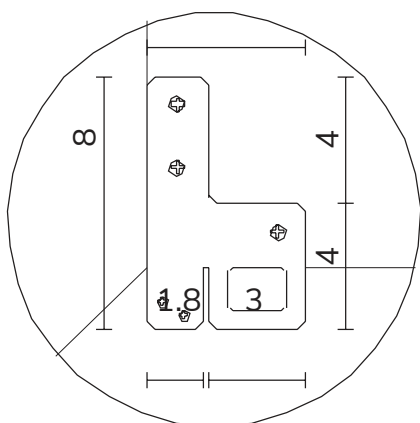

art. A067
H 190 L 40 cm

SPECCHIO VISTA FRONTALE / front view mirror

SPECCHIO VISTA RETRO / rear view mirror

PARTICOLARE MONTAGGIO FISCHER / detail fitting fischer

art. A086
H 85 L 85 cm

SPECCHIO VISTA FRONTALE / front view mirror

SPECCHIO VISTA RETRO / rear view mirror

PARTICOLARE MONTAGGIO FISCHER / detail fitting fischer

art. A089
H 120 L 120 cm

SPECCHIO VISTA FRONTALE / front view mirror

SPECCHIO VISTA RETRO / rear view mirror

PARTICOLARE MONTAGGIO FISCHER / detail fitting fischer

art. A130

H 190 L 120 cm

SPECCHIO VISTA FRONTALE / front view mirror

SPECCHIO VISTA RETRO / rear view mirror

PARTICOLARE MONTAGGIO FISCHER / detail fitting fischer

art. A129

H 155 L 155 cm

SPECCHIO VISTA FRONTALE / front view mirror

SPECCHIO VISTA RETRO / rear view mirror

5

PARTICOLARE MONTAGGIO FISCHER / detail fitting fischer

art. A128

H 190 L 190 cm

SPECCHIO VISTA FRONTALE / front view mirror

SPECCHIO VISTA RETRO / rear view mirror

PARTICOLARE MONTAGGIO FISCHER / detail fitting fischer