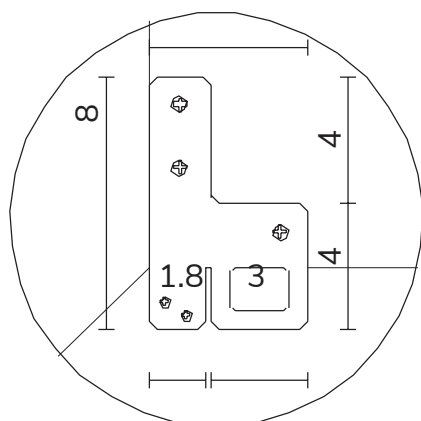

art. A088
H 155 L 85 cm

SPECCHIO VISTA FRONTALE / front view mirror

SPECCHIO VISTA RETRO / rear view mirror

PARTICOLARE MONTAGGIO FISCHER / detail fitting fischer

art. A092
H 190 L 85 cm

SPECCHIO VISTA FRONTALE / front view mirror

SPECCHIO VISTA RETRO / rear view mirror

PARTICOLARE MONTAGGIO FISCHER / detail fitting fischer

art. A089
H 120 L 120 cm

SPECCHIO VISTA FRONTALE / front view mirror

SPECCHIO VISTA RETRO / rear view mirror

PARTICOLARE MONTAGGIO FISCHER / detail fitting fischer

art. A130

H 190 L 120 cm

SPECCHIO VISTA FRONTALE / front view mirror

SPECCHIO VISTA RETRO / rear view mirror

PARTICOLARE MONTAGGIO FISCHER / detail fitting fischer

art. A129

H 155 L 155 cm

SPECCHIO VISTA FRONTALE / front view mirror

SPECCHIO VISTA RETRO / rear view mirror

5

PARTICOLARE MONTAGGIO FISCHER / detail fitting fischer

art. A128

H 190 L 190 cm

SPECCHIO VISTA FRONTALE / front view mirror

SPECCHIO VISTA RETRO / rear view mirror

PARTICOLARE MONTAGGIO FISCHER / detail fitting fischer