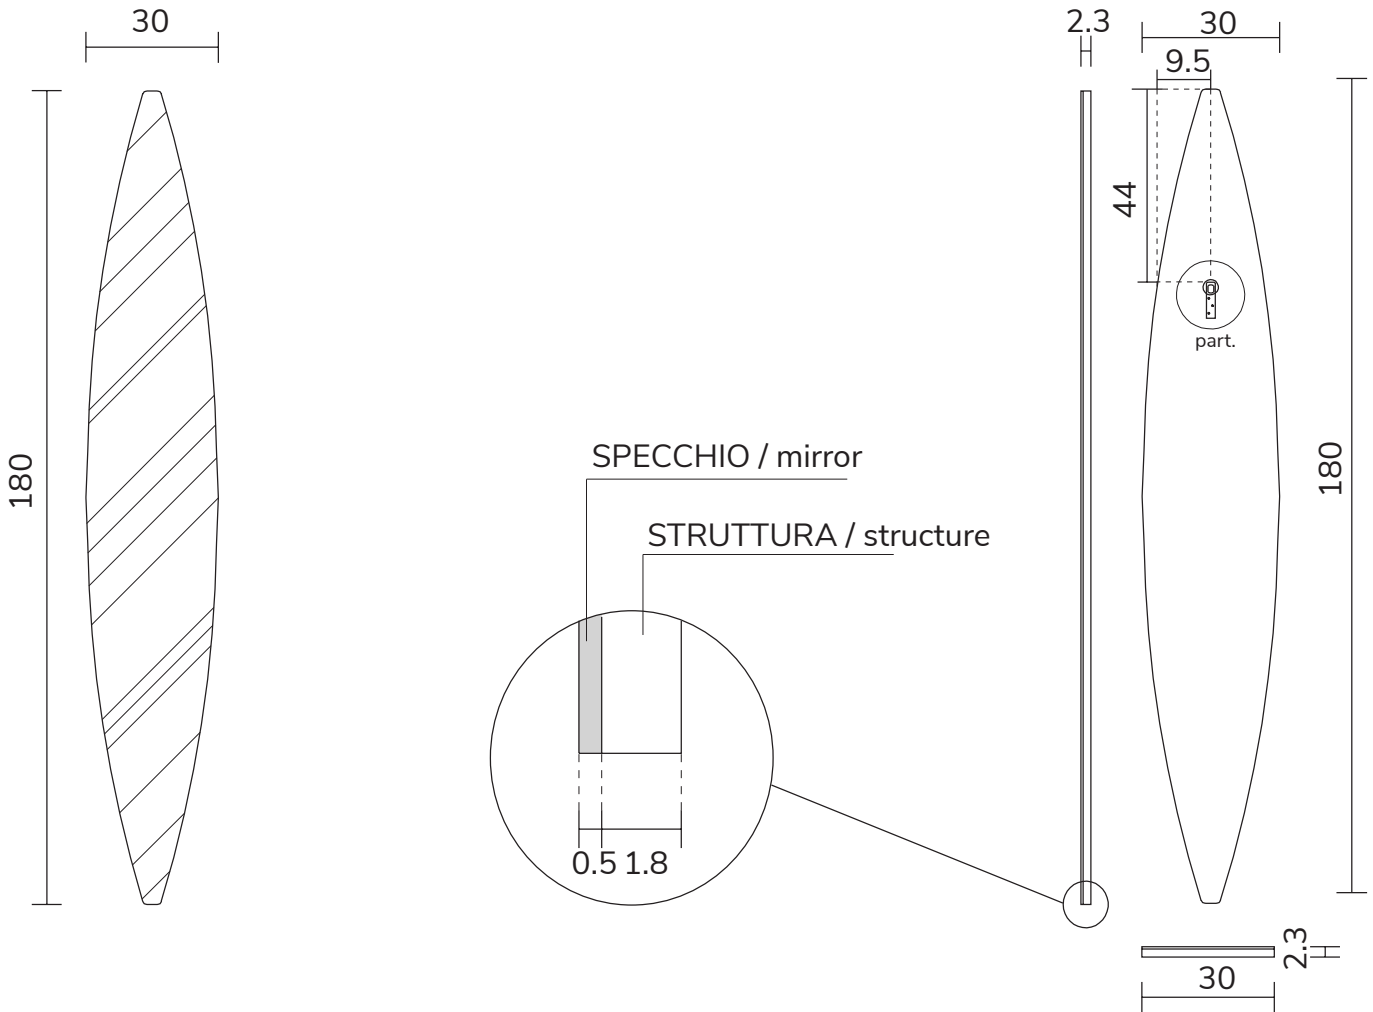

art. A010
H180 L30 cm

SPECCHIO VISTA FRONTALE / front view mirror

SPECCHIO VISTA RETRO / rear view mirror

PARTICOLARE MONTAGGIO FISCHER / detail fitting fischer