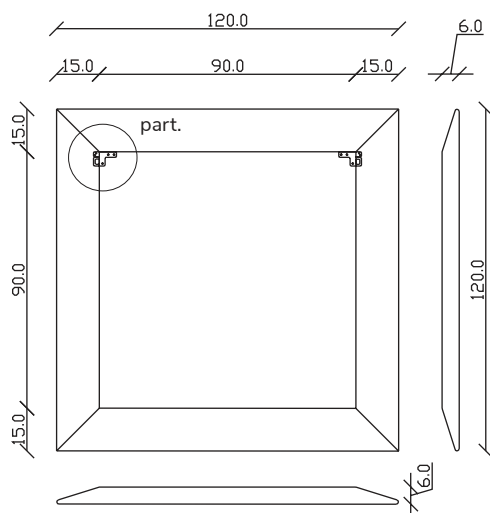

art. A031

H 155 L 85 cm

SPECCHIO VISTA FRONTALE / front view mirror

SPECCHIO VISTA RETRO / rear view mirror

PARTICOLARE MONTAGGIO FISCHER / detail fitting fischer

art. A091

H 190 L 85 cm

SPECCHIO VISTA FRONTALE / front view mirror

SPECCHIO VISTA RETRO / rear view mirror

PARTICOLARE MONTAGGIO FISCHER / detail fitting fischer

art. A034
H 120 L 120 cm

SPECCHIO VISTA FRONTALE / front view mirror

SPECCHIO VISTA RETRO / rear view mirror

PARTICOLARE MONTAGGIO FISCHER / detail fitting fischer

art. A124
H 190 L 120 cm

SPECCHIO VISTA FRONTALE / front view mirror

SPECCHIO VISTA RETRO / rear view mirror

PARTICOLARE MONTAGGIO FISCHER / detail fitting fischer

art. A123
H 155 L 155 cm

SPECCHIO VISTA FRONTALE / front view mirror

SPECCHIO VISTA RETRO / rear view mirror

PARTICOLARE MONTAGGIO FISCHER / detail fitting fischer

art. A122
H 190 L 190 cm

SPECCHIO VISTA FRONTALE / front view mirror

SPECCHIO VISTA RETRO / rear view mirror

PARTICOLARE MONTAGGIO FISCHER / particularly fitting fisc her