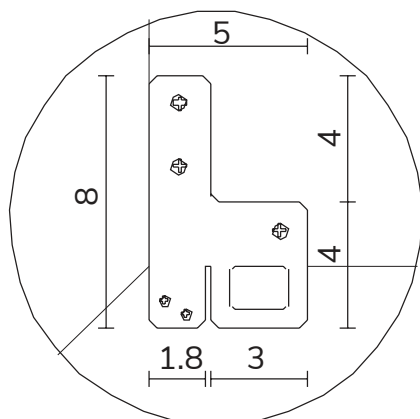

art. A031

H 155 L 85 cm

SPECCHIO VISTA FRONTALE / front view mirror

SPECCHIO VISTA RETRO / rear view mirror

PARTICOLARE MONTAGGIO FISCHER / detail fitting fischer

art. A091

H 190 L 85 cm

SPECCHIO VISTA FRONTALE / front view mirror

SPECCHIO VISTA RETRO / rear view mirror

PARTICOLARE MONTAGGIO FISCHER / detail fitting fischer

art. A034
H 120 L 120 cm

SPECCHIO VISTA FRONTALE / front view mirror

SPECCHIO VISTA RETRO / rear view mirror

PARTICOLARE MONTAGGIO FISCHER / detail fitting fischer

art. A124
H 190 L 120 cm

SPECCHIO VISTA FRONTALE / front view mirror

SPECCHIO VISTA RETRO / rear view mirror

PARTICOLARE MONTAGGIO FISCHER / detail fitting fischer

art. A123
H 155 L 155 cm

SPECCHIO VISTA FRONTALE / front view mirror

SPECCHIO VISTA RETRO / rear view mirror

PARTICOLARE MONTAGGIO FISCHER / detail fitting fischer

art. A122
H 190 L 190 cm

SPECCHIO VISTA FRONTALE / front view mirror

SPECCHIO VISTA RETRO / rear view mirror

PARTICOLARE MONTAGGIO FISCHER / particularly fitting fisc her