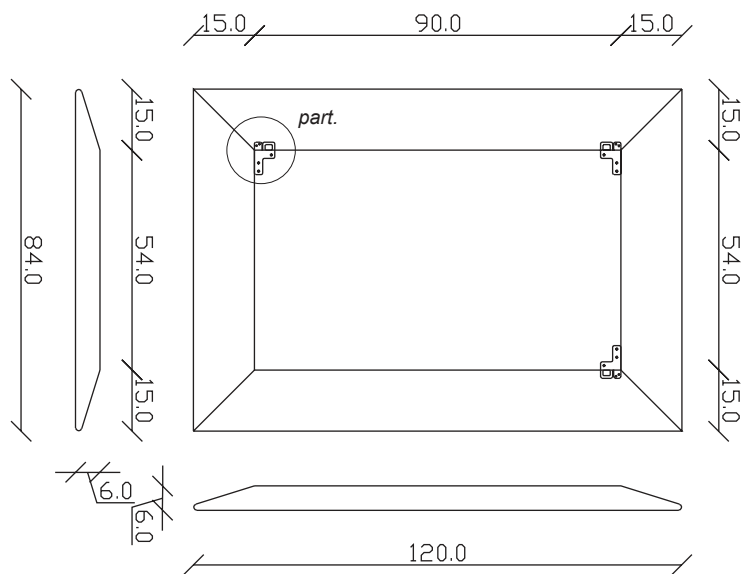

SPECCHIO VISTA RETRO / rear view mirror

PARTICOLARE MONTAGGIO FISCHER / detail fitting fischer

art. A037
H 120 L 85 cm

SPECCHIO VISTA FRONTALE / front view mirror

SPECCHIO VISTA RETRO / rear view mirror

PARTICOLARE MONTAGGIO FISCHER / detail fitting fischer

art. A031

H 155 L 85 cm

SPECCHIO VISTA FRONTALE / front view mirror

SPECCHIO VISTA RETRO / rear view mirror

PARTICOLARE MONTAGGIO FISCHER / detail fitting fischer

art. A091

H 190 L 85 cm

SPECCHIO VISTA FRONTALE / front view mirror

art. A124
H 190 L 120 cm

SPECCHIO VISTA FRONTALE / front view mirror

SPECCHIO VISTA RETRO / rear view mirror

PARTICOLARE MONTAGGIO FISCHER / detail fitting fischer

art. A123
H 155 L 155 cm

SPECCHIO VISTA FRONTALE / front view mirror

SPECCHIO VISTA RETRO / rear view mirror

PARTICOLARE MONTAGGIO FISCHER / detail fitting fischer

art. A122
H 190 L 190 cm

SPECCHIO VISTA FRONTALE / front view mirror

SPECCHIO VISTA RETRO / rear view mirror

PARTICOLARE MONTAGGIO FISCHER / particularly fitting fisc her