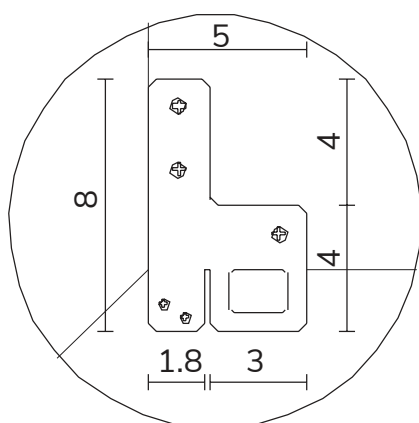

art. A031

H 155 L 85 cm

SPECCHIO VISTA FRONTALE / front view mirror

SPECCHIO VISTA RETRO / rear view mirror

PARTICOLARE MONTAGGIO FISCHER / detail fitting fischer

art. A091

H 190 L 85 cm

SPECCHIO VISTA FRONTALE / front view mirror

SPECCHIO VISTA RETRO / rear view mirror

PARTICOLARE MONTAGGIO FISCHER / detail fitting fischer

art. A034
H 120 L 120 cm

SPECCHIO VISTA FRONTALE / front view mirror

SPECCHIO VISTA RETRO / rear view mirror

PARTICOLARE MONTAGGIO FISCHER / detail fitting fischer

art. A124
H 190 L 120 cm

SPECCHIO VISTA FRONTALE / front view mirror

SPECCHIO VISTA RETRO / rear view mirror

PARTICOLARE MONTAGGIO FISCHER / detail fitting fischer

art. A123
H 155 L 155 cm

SPECCHIO VISTA FRONTALE / front view mirror

SPECCHIO VISTA RETRO / rear view mirror

PARTICOLARE MONTAGGIO FISCHER / detail fitting fischer

art. A122
H 190 L 190 cm

SPECCHIO VISTA FRONTALE / front view mirror

SPECCHIO VISTA RETRO / rear view mirror

PARTICOLARE MONTAGGIO FISCHER / particularly fitting fisc her