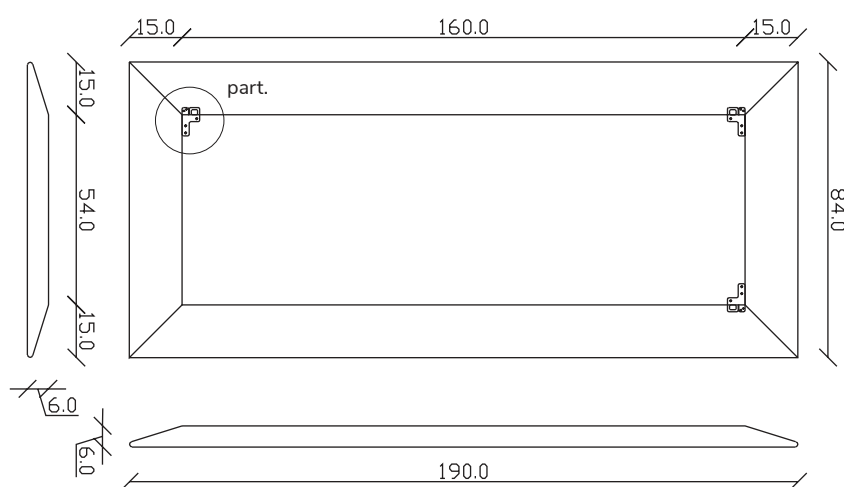

art. A031

H 155 L 85 cm

SPECCHIO VISTA FRONTALE / front view mirror

SPECCHIO VISTA RETRO / rear view mirror

PARTICOLARE MONTAGGIO FISCHER / detail fitting fischer

art. A091

H 190 L 85 cm

SPECCHIO VISTA FRONTALE / front view mirror

SPECCHIO VISTA RETRO / rear view mirror

PARTICOLARE MONTAGGIO FISCHER / detail fitting fischer

art. A034
H 120 L 120 cm

SPECCHIO VISTA FRONTALE / front view mirror

SPECCHIO VISTA RETRO / rear view mirror

PARTICOLARE MONTAGGIO FISCHER / detail fitting fischer

art. A124
H 190 L 120 cm

SPECCHIO VISTA FRONTALE / front view mirror

SPECCHIO VISTA RETRO / rear view mirror

PARTICOLARE MONTAGGIO FISCHER / detail fitting fischer

art. A123
H 155 L 155 cm

SPECCHIO VISTA FRONTALE / front view mirror

SPECCHIO VISTA RETRO / rear view mirror

PARTICOLARE MONTAGGIO FISCHER / detail fitting fischer

art. A122
H 190 L 190 cm

SPECCHIO VISTA FRONTALE / front view mirror

SPECCHIO VISTA RETRO / rear view mirror

PARTICOLARE MONTAGGIO FISCHER / particularly fitting fisc her