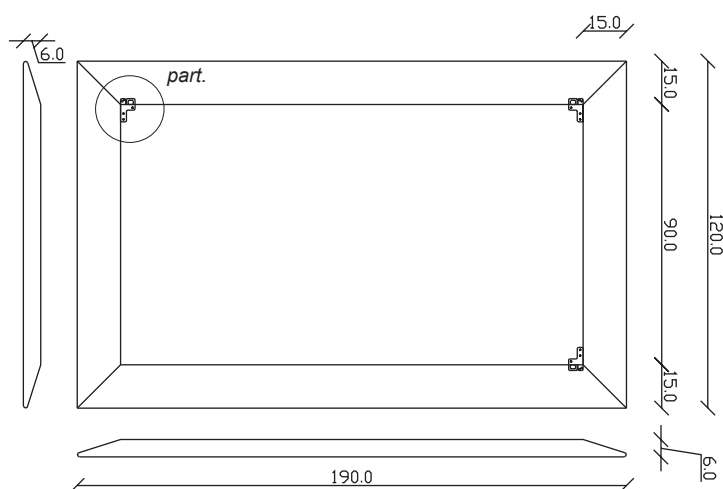

art. A031

H 155 L 85 cm

SPECCHIO VISTA FRONTALE / front view mirror

SPECCHIO VISTA RETRO / rear view mirror

PARTICOLARE MONTAGGIO FISCHER / detail fitting fischer

art. A091

H 190 L 85 cm

SPECCHIO VISTA FRONTALE / front view mirror

SPECCHIO VISTA RETRO / rear view mirror

PARTICOLARE MONTAGGIO FISCHER / detail fitting fischer

art. A034
H 120 L 120 cm

SPECCHIO VISTA FRONTALE / front view mirror

SPECCHIO VISTA RETRO / rear view mirror

PARTICOLARE MONTAGGIO FISCHER / detail fitting fischer

art. A124
H 190 L 120 cm

SPECCHIO VISTA FRONTALE / front view mirror

SPECCHIO VISTA RETRO / rear view mirror

PARTICOLARE MONTAGGIO FISCHER / detail fitting fischer

art. A123
H 155 L 155 cm

SPECCHIO VISTA FRONTALE / front view mirror

SPECCHIO VISTA RETRO / rear view mirror

PARTICOLARE MONTAGGIO FISCHER / detail fitting fischer

art. A122
H 190 L 190 cm

SPECCHIO VISTA FRONTALE / front view mirror

SPECCHIO VISTA RETRO / rear view mirror

PARTICOLARE MONTAGGIO FISCHER / particularly fitting fisc her