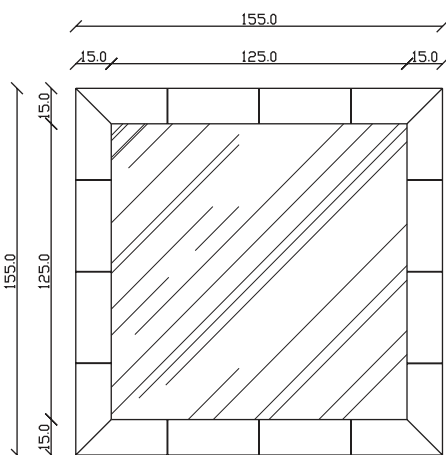

art. A031

H 155 L 85 cm

SPECCHIO VISTA FRONTALE / front view mirror

SPECCHIO VISTA RETRO / rear view mirror

PARTICOLARE MONTAGGIO FISCHER / detail fitting fischer

art. A091

H 190 L 85 cm

SPECCHIO VISTA FRONTALE / front view mirror

SPECCHIO VISTA RETRO / rear view mirror

PARTICOLARE MONTAGGIO FISCHER / detail fitting fischer

art. A034
H 120 L 120 cm

SPECCHIO VISTA FRONTALE / front view mirror

SPECCHIO VISTA RETRO / rear view mirror

PARTICOLARE MONTAGGIO FISCHER / detail fitting fischer

art. A124
H 190 L 120 cm

SPECCHIO VISTA FRONTALE / front view mirror

SPECCHIO VISTA RETRO / rear view mirror

PARTICOLARE MONTAGGIO FISCHER / detail fitting fischer

art. A123
H 155 L 155 cm

SPECCHIO VISTA FRONTALE / front view mirror

SPECCHIO VISTA RETRO / rear view mirror

PARTICOLARE MONTAGGIO FISCHER / detail fitting fischer

art. A122
H 190 L 190 cm

SPECCHIO VISTA FRONTALE / front view mirror

SPECCHIO VISTA RETRO / rear view mirror

PARTICOLARE MONTAGGIO FISCHER / particularly fitting fisc her