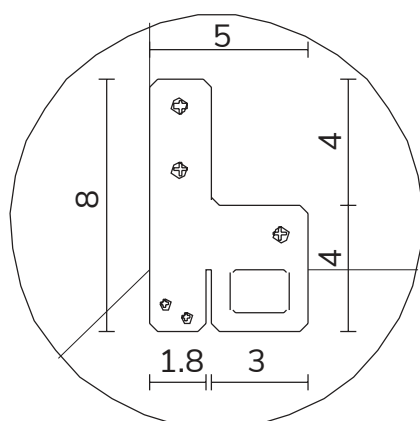

art. A031

H 155 L 85 cm

SPECCHIO VISTA FRONTALE / front view mirror

SPECCHIO VISTA RETRO / rear view mirror

PARTICOLARE MONTAGGIO FISCHER / detail fitting fischer

art. A091

H 190 L 85 cm

SPECCHIO VISTA FRONTALE / front view mirror

SPECCHIO VISTA RETRO / rear view mirror

PARTICOLARE MONTAGGIO FISCHER / detail fitting fischer

art. A034
H 120 L 120 cm

SPECCHIO VISTA FRONTALE / front view mirror

SPECCHIO VISTA RETRO / rear view mirror

PARTICOLARE MONTAGGIO FISCHER / detail fitting fischer

art. A124
H 190 L 120 cm

SPECCHIO VISTA FRONTALE / front view mirror

SPECCHIO VISTA RETRO / rear view mirror

PARTICOLARE MONTAGGIO FISCHER / detail fitting fischer

art. A123
H 155 L 155 cm

SPECCHIO VISTA FRONTALE / front view mirror

SPECCHIO VISTA RETRO / rear view mirror

PARTICOLARE MONTAGGIO FISCHER / detail fitting fischer

art. A122
H 190 L 190 cm

SPECCHIO VISTA FRONTALE / front view mirror

SPECCHIO VISTA RETRO / rear view mirror

PARTICOLARE MONTAGGIO FISCHER / particularly fitting fisc her