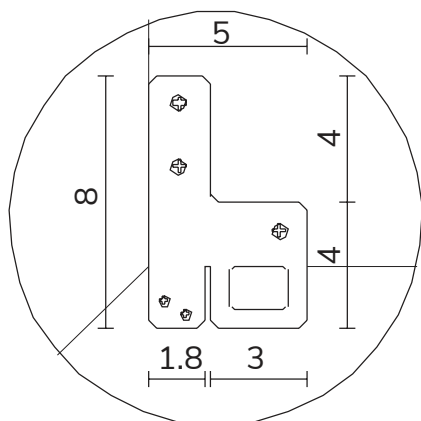

art. A031

H 155 L 85 cm

SPECCHIO VISTA FRONTALE / front view mirror

SPECCHIO VISTA RETRO / rear view mirror

PARTICOLARE MONTAGGIO FISCHER / detail fitting fischer

art. A091

H 190 L 85 cm

SPECCHIO VISTA FRONTALE / front view mirror

SPECCHIO VISTA RETRO / rear view mirror

PARTICOLARE MONTAGGIO FISCHER / detail fitting fischer

art. A034
H 120 L 120 cm

SPECCHIO VISTA FRONTALE / front view mirror

SPECCHIO VISTA RETRO / rear view mirror

PARTICOLARE MONTAGGIO FISCHER / detail fitting fischer

art. A124
H 190 L 120 cm

SPECCHIO VISTA FRONTALE / front view mirror

SPECCHIO VISTA RETRO / rear view mirror

PARTICOLARE MONTAGGIO FISCHER / detail fitting fischer

art. A123
H 155 L 155 cm

SPECCHIO VISTA FRONTALE / front view mirror

SPECCHIO VISTA RETRO / rear view mirror

PARTICOLARE MONTAGGIO FISCHER / detail fitting fischer

art. A122
H 190 L 190 cm

SPECCHIO VISTA FRONTALE / front view mirror

SPECCHIO VISTA RETRO / rear view mirror

PARTICOLARE MONTAGGIO FISCHER / particularly fitting fisc her