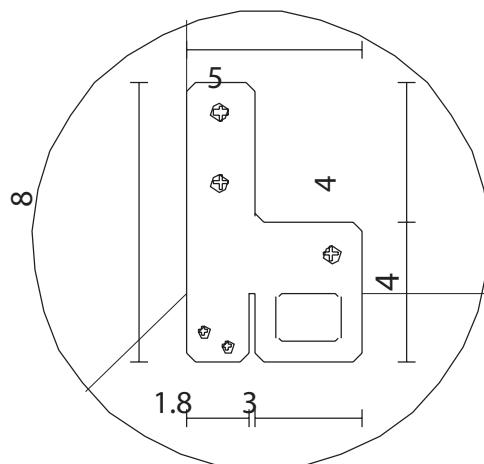

SPECCHIO VISTA RETRO / rear view mirror

PARTICOLARE MONTAGGIO FISCHER / detail fitting fischer

art. A037
H 120 L 85 cm

SPECCHIO VISTA FRONTALE / front view mirror

SPECCHIO VISTA RETRO / rear view mirror

PARTICOLARE MONTAGGIO FISCHER / detail fitting fischer

art. A031

H 155 L 85 cm

SPECCHIO VISTA FRONTALE / front view mirror

SPECCHIO VISTA RETRO / rear view mirror

PARTICOLARE MONTAGGIO FISCHER / detail fitting fischer

art. A091

H 190 L 85 cm

SPECCHIO VISTA FRONTALE / front view mirror

art. A124
H 190 L 120 cm

SPECCHIO VISTA FRONTALE / front view mirror

SPECCHIO VISTA RETRO / rear view mirror

PARTICOLARE MONTAGGIO FISCHER / detail fitting fischer

art. A123
H 155 L 155 cm

SPECCHIO VISTA FRONTALE / front view mirror

SPECCHIO VISTA RETRO / rear view mirror

PARTICOLARE MONTAGGIO FISCHER / detail fitting fischer

art. A122
H 190 L 190 cm

SPECCHIO VISTA FRONTALE / front view mirror

SPECCHIO VISTA RETRO / rear view mirror

PARTICOLARE MONTAGGIO FISCHER / particularly fitting fisc her