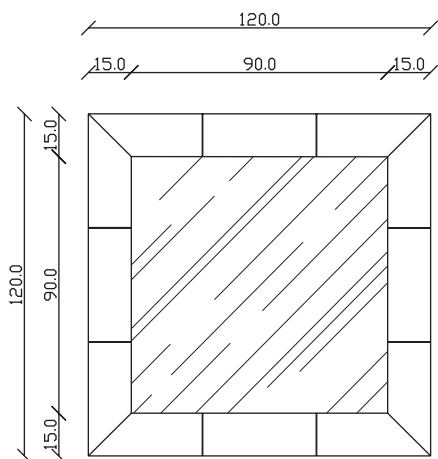

art. A031

H 155 L 85 cm

SPECCHIO VISTA FRONTALE / front view mirror

SPECCHIO VISTA RETRO / rear view mirror

PARTICOLARE MONTAGGIO FISCHER / detail fitting fischer

art. A091

H 190 L 85 cm

SPECCHIO VISTA FRONTALE / front view mirror

SPECCHIO VISTA RETRO / rear view mirror

PARTICOLARE MONTAGGIO FISCHER / detail fitting fischer

art. A034
H 120 L 120 cm

SPECCHIO VISTA FRONTALE / front view mirror

SPECCHIO VISTA RETRO / rear view mirror

PARTICOLARE MONTAGGIO FISCHER / detail fitting fischer

art. A124
H 190 L 120 cm

SPECCHIO VISTA FRONTALE / front view mirror

SPECCHIO VISTA RETRO / rear view mirror

PARTICOLARE MONTAGGIO FISCHER / detail fitting fischer

art. A123
H 155 L 155 cm

SPECCHIO VISTA FRONTALE / front view mirror

SPECCHIO VISTA RETRO / rear view mirror

PARTICOLARE MONTAGGIO FISCHER / detail fitting fischer

art. A122
H 190 L 190 cm

SPECCHIO VISTA FRONTALE / front view mirror

SPECCHIO VISTA RETRO / rear view mirror

PARTICOLARE MONTAGGIO FISCHER / particularly fitting fisc her