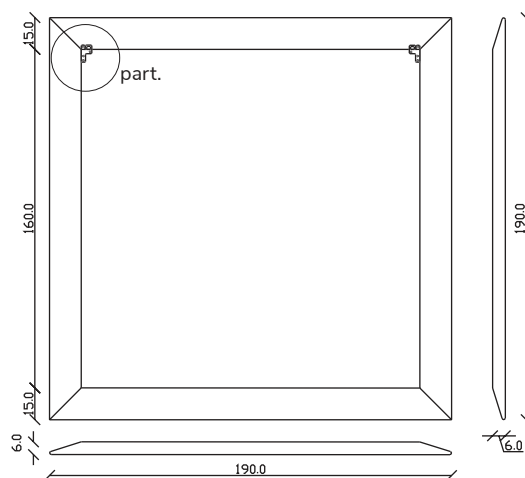

art. A031

H 155 L 85 cm

SPECCHIO VISTA FRONTALE / front view mirror

SPECCHIO VISTA RETRO / rear view mirror

PARTICOLARE MONTAGGIO FISCHER / detail fitting fischer

art. A091

H 190 L 85 cm

SPECCHIO VISTA FRONTALE / front view mirror

SPECCHIO VISTA RETRO / rear view mirror

PARTICOLARE MONTAGGIO FISCHER / detail fitting fischer

art. A034
H 120 L 120 cm

SPECCHIO VISTA FRONTALE / front view mirror

SPECCHIO VISTA RETRO / rear view mirror

PARTICOLARE MONTAGGIO FISCHER / detail fitting fischer

art. A124
H 190 L 120 cm

SPECCHIO VISTA FRONTALE / front view mirror

SPECCHIO VISTA RETRO / rear view mirror

PARTICOLARE MONTAGGIO FISCHER / detail fitting fischer

art. A123
H 155 L 155 cm

SPECCHIO VISTA FRONTALE / front view mirror

SPECCHIO VISTA RETRO / rear view mirror

PARTICOLARE MONTAGGIO FISCHER / detail fitting fischer

art. A122
H 190 L 190 cm

SPECCHIO VISTA FRONTALE / front view mirror

SPECCHIO VISTA RETRO / rear view mirror

PARTICOLARE MONTAGGIO FISCHER / particularly fitting fisc her