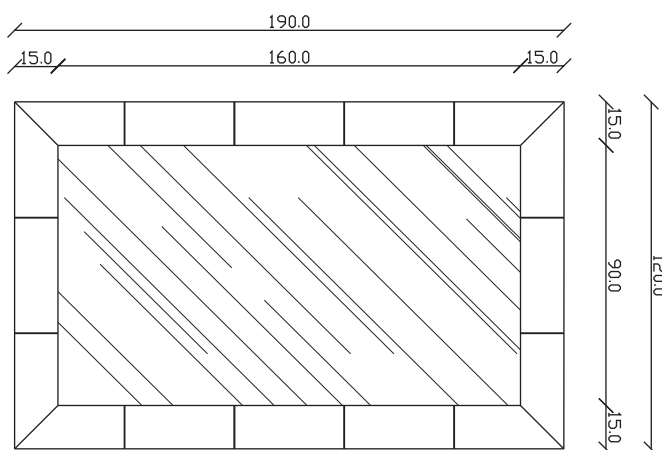

art. A031

H 155 L 85 cm

SPECCHIO VISTA FRONTALE / front view mirror

SPECCHIO VISTA RETRO / rear view mirror

PARTICOLARE MONTAGGIO FISCHER / detail fitting fischer

art. A091

H 190 L 85 cm

SPECCHIO VISTA FRONTALE / front view mirror

SPECCHIO VISTA RETRO / rear view mirror

PARTICOLARE MONTAGGIO FISCHER / detail fitting fischer

art. A034
H 120 L 120 cm

SPECCHIO VISTA FRONTALE / front view mirror

SPECCHIO VISTA RETRO / rear view mirror

PARTICOLARE MONTAGGIO FISCHER / detail fitting fischer

art. A124
H 190 L 120 cm

SPECCHIO VISTA FRONTALE / front view mirror

SPECCHIO VISTA RETRO / rear view mirror

PARTICOLARE MONTAGGIO FISCHER / detail fitting fischer

art. A123
H 155 L 155 cm

SPECCHIO VISTA FRONTALE / front view mirror

SPECCHIO VISTA RETRO / rear view mirror

PARTICOLARE MONTAGGIO FISCHER / detail fitting fischer

art. A122
H 190 L 190 cm

SPECCHIO VISTA FRONTALE / front view mirror

SPECCHIO VISTA RETRO / rear view mirror

PARTICOLARE MONTAGGIO FISCHER / particularly fitting fisc her