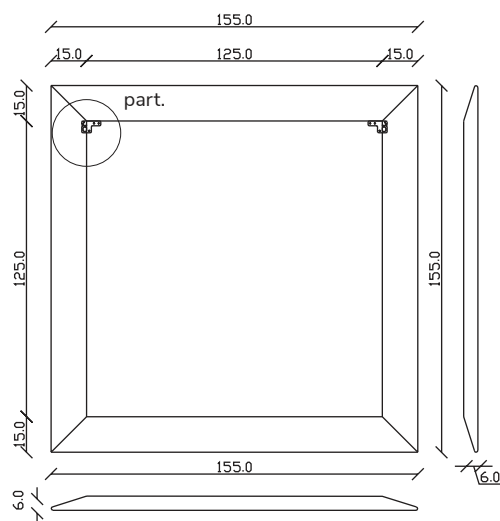

art. A031

H 155 L 85 cm

SPECCHIO VISTA FRONTALE / front view mirror

SPECCHIO VISTA RETRO / rear view mirror

PARTICOLARE MONTAGGIO FISCHER / detail fitting fischer

art. A091

H 190 L 85 cm

SPECCHIO VISTA FRONTALE / front view mirror

SPECCHIO VISTA RETRO / rear view mirror

PARTICOLARE MONTAGGIO FISCHER / detail fitting fischer

art. A034
H 120 L 120 cm

SPECCHIO VISTA FRONTALE / front view mirror

SPECCHIO VISTA RETRO / rear view mirror

PARTICOLARE MONTAGGIO FISCHER / detail fitting fischer

art. A124
H 190 L 120 cm

SPECCHIO VISTA FRONTALE / front view mirror

SPECCHIO VISTA RETRO / rear view mirror

PARTICOLARE MONTAGGIO FISCHER / detail fitting fischer

art. A123
H 155 L 155 cm

SPECCHIO VISTA FRONTALE / front view mirror

SPECCHIO VISTA RETRO / rear view mirror

PARTICOLARE MONTAGGIO FISCHER / detail fitting fischer

art. A122
H 190 L 190 cm

SPECCHIO VISTA FRONTALE / front view mirror

SPECCHIO VISTA RETRO / rear view mirror

PARTICOLARE MONTAGGIO FISCHER / particularly fitting fisc her