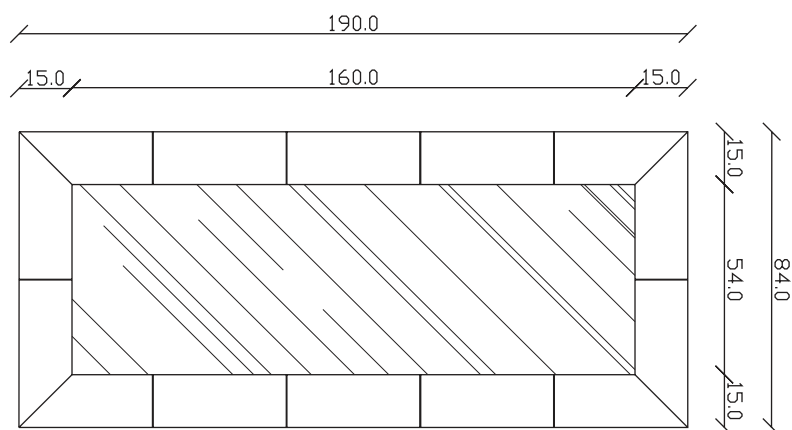

art. A031

H 155 L 85 cm

SPECCHIO VISTA FRONTALE / front view mirror

SPECCHIO VISTA RETRO / rear view mirror

PARTICOLARE MONTAGGIO FISCHER / detail fitting fischer

art. A091

H 190 L 85 cm

SPECCHIO VISTA FRONTALE / front view mirror

SPECCHIO VISTA RETRO / rear view mirror

PARTICOLARE MONTAGGIO FISCHER / detail fitting fischer

art. A034
H 120 L 120 cm

SPECCHIO VISTA FRONTALE / front view mirror

SPECCHIO VISTA RETRO / rear view mirror

PARTICOLARE MONTAGGIO FISCHER / detail fitting fischer

art. A124
H 190 L 120 cm

SPECCHIO VISTA FRONTALE / front view mirror

SPECCHIO VISTA RETRO / rear view mirror

PARTICOLARE MONTAGGIO FISCHER / detail fitting fischer

art. A123
H 155 L 155 cm

SPECCHIO VISTA FRONTALE / front view mirror

SPECCHIO VISTA RETRO / rear view mirror

PARTICOLARE MONTAGGIO FISCHER / detail fitting fischer

art. A122
H 190 L 190 cm

SPECCHIO VISTA FRONTALE / front view mirror

SPECCHIO VISTA RETRO / rear view mirror

PARTICOLARE MONTAGGIO FISCHER / particularly fitting fisc her