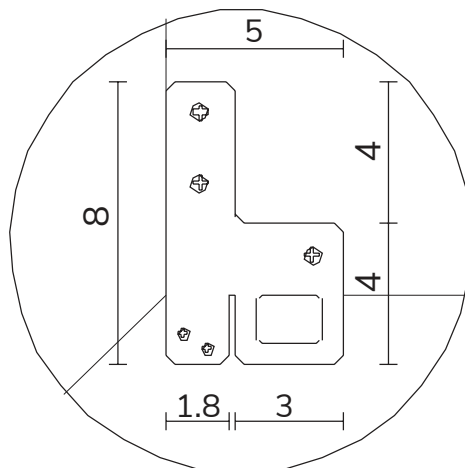

art. A031

H 155 L 85 cm

SPECCHIO VISTA FRONTALE / front view mirror

SPECCHIO VISTA RETRO / rear view mirror

PARTICOLARE MONTAGGIO FISCHER / detail fitting fischer

art. A091

H 190 L 85 cm

SPECCHIO VISTA FRONTALE / front view mirror

SPECCHIO VISTA RETRO / rear view mirror

PARTICOLARE MONTAGGIO FISCHER / detail fitting fischer

art. A034
H 120 L 120 cm

SPECCHIO VISTA FRONTALE / front view mirror

SPECCHIO VISTA RETRO / rear view mirror

PARTICOLARE MONTAGGIO FISCHER / detail fitting fischer

art. A124
H 190 L 120 cm

SPECCHIO VISTA FRONTALE / front view mirror

SPECCHIO VISTA RETRO / rear view mirror

PARTICOLARE MONTAGGIO FISCHER / detail fitting fischer

art. A123
H 155 L 155 cm

SPECCHIO VISTA FRONTALE / front view mirror

SPECCHIO VISTA RETRO / rear view mirror

PARTICOLARE MONTAGGIO FISCHER / detail fitting fischer

art. A122
H 190 L 190 cm

SPECCHIO VISTA FRONTALE / front view mirror

SPECCHIO VISTA RETRO / rear view mirror

PARTICOLARE MONTAGGIO FISCHER / particularly fitting fisc her