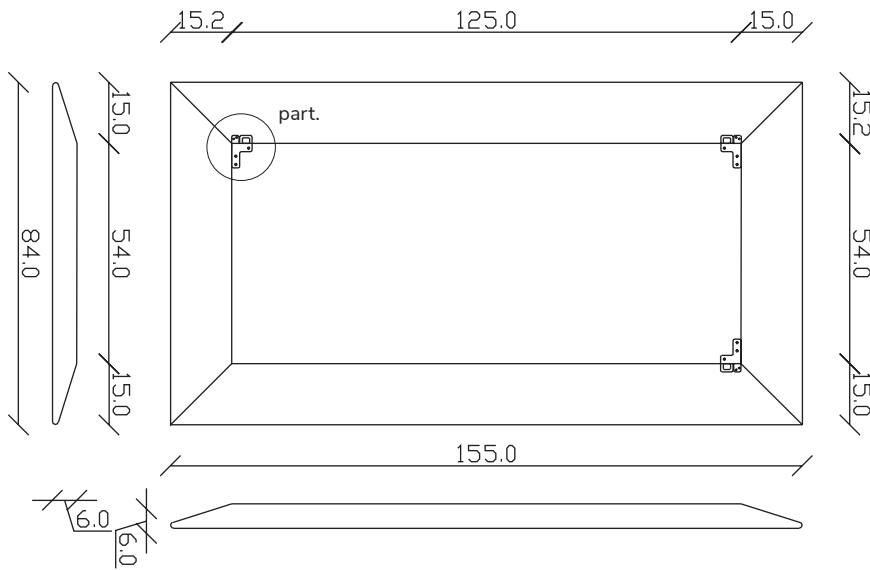

SPECCHIO VISTA RETRO / rear view mirror

PARTICOLARE MONTAGGIO FISCHER / detail fitting fischer

art. A037
H 120 L 85 cm

SPECCHIO VISTA FRONTALE / front view mirror

SPECCHIO VISTA RETRO / rear view mirror

PARTICOLARE MONTAGGIO FISCHER / detail fitting fischer

art. A031

H 155 L 85 cm

SPECCHIO VISTA FRONTALE / front view mirror

SPECCHIO VISTA RETRO / rear view mirror

PARTICOLARE MONTAGGIO FISCHER / detail fitting fischer

art. A091

H 190 L 85 cm

SPECCHIO VISTA FRONTALE / front view mirror

art. A124
H 190 L 120 cm

SPECCHIO VISTA FRONTALE / front view mirror

SPECCHIO VISTA RETRO / rear view mirror

PARTICOLARE MONTAGGIO FISCHER / detail fitting fischer

art. A123
H 155 L 155 cm

SPECCHIO VISTA FRONTALE / front view mirror

SPECCHIO VISTA RETRO / rear view mirror

PARTICOLARE MONTAGGIO FISCHER / detail fitting fischer

art. A122
H 190 L 190 cm

SPECCHIO VISTA FRONTALE / front view mirror

SPECCHIO VISTA RETRO / rear view mirror

PARTICOLARE MONTAGGIO FISCHER / particularly fitting fisc her